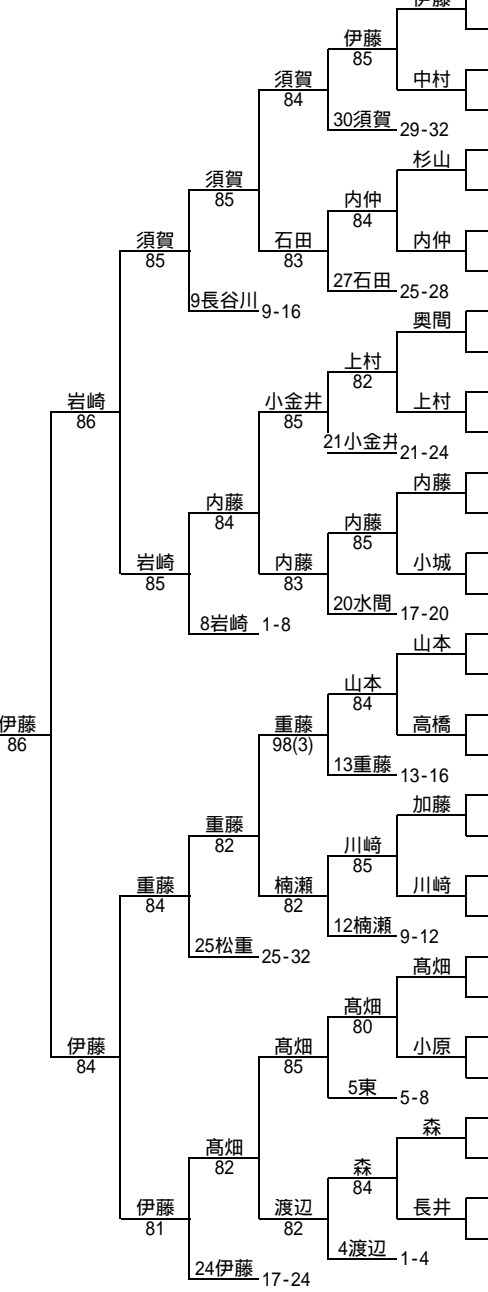

2003 DUNLOP CUP 全国選抜ジュニアテニス選手権大会

14才以下 女子シングルス 組合せ

(FEED IN CONSOLATION)

F SF QF QF-Q 2R 1R

- | Round | Match | Player 1 (Seed) | Player 2 (Seed) | Winner |
|-------|------------------|------------------------------|------------------------------|------------------|
| 1R | 1 | 加藤 茉弥 (東北・青森山田中) | 伊藤 綾香 (中国・アキラITC) | 加藤 6061 |
| | 2 | 伊藤 綾香 (中国・アキラITC) | 中村 恭子 (北信越・池多TC) | 加藤 6062 |
| | 3 | 中村 恭子 (北信越・池多TC) | 渡辺 沙織 (関東・荏原SSC) | 渡辺 6163 |
| | 4 | 渡辺 沙織 (関東・荏原SSC) | 東 由貴 (東海・パピ-TC) | 東 6363 |
| | 5 | 東 由貴 (東海・パピ-TC) | 杉山 有紀 (北海道・スイング89) | 岩崎 6264 |
| | 6 | 杉山 有紀 (北海道・スイング89) | 内仲 葵 (関西・園田学園中) | 岩崎 6462 |
| | 7 | 内仲 葵 (関西・園田学園中) | 岩崎 舞 (北信越・Let's Play J.T.T.) | 岩崎 6264 |
| | 8 | 岩崎 舞 (北信越・Let's Play J.T.T.) | 長谷川 梨紗 (九州・熊本長嶺TC) | 長谷川 6063 |
| | 9 | 長谷川 梨紗 (九州・熊本長嶺TC) | 奥間 安祐美 (関東・志津TC) | 長谷川 6360 |
| | 10 | 奥間 安祐美 (関東・志津TC) | 上村 千都 (関西・WATS) | 楠瀬 6163 |
| | 11 | 上村 千都 (関西・WATS) | 楠瀬 優樹 (中国・サニ-TC) | 楠瀬 6163 |
| | 12 | 楠瀬 優樹 (中国・サニ-TC) | 重藤 真知子 (九州・筑陽学園中) | 重藤 76(3)64 |
| | 13 | 重藤 真知子 (九州・筑陽学園中) | 内藤 陽子 (関東・武蔵野ド-ムTS) | 長谷川 76(7)64 |
| | 14 | 内藤 陽子 (関東・武蔵野ド-ムTS) | 小城 千菜美 (九州・HIRO Jr) | 長谷川 6060 |
| | 15 | 小城 千菜美 (九州・HIRO Jr) | 長谷川 晃子 (関西・大阪TA) | 長谷川 6060 |
| | 2R | 16 | 長谷川 晃子 (関西・大阪TA) | 小田 彩織 (中国・五日市TC) |
| 17 | | 小田 彩織 (中国・五日市TC) | 山本 愛 (関西・テニスラボ) | 小田 6163 |
| 18 | | 山本 愛 (関西・テニスラボ) | 高橋 志奈 (東北・青葉台TC) | 水間 6163 |
| 19 | | 高橋 志奈 (東北・青葉台TC) | 水間 晴子 (北信越・高岡RTC) | 水間 6163 |
| 20 | | 水間 晴子 (北信越・高岡RTC) | 小金井 理恵 (関東・荏原SSC) | 小金井 6260 |
| 21 | | 小金井 理恵 (関東・荏原SSC) | 加藤 里奈 (北海道・ウェストコースTRC) | 伊藤 632661 |
| 22 | | 加藤 里奈 (北海道・ウェストコースTRC) | 川崎 好美 (関西・REX) | 伊藤 6162 |
| 23 | | 川崎 好美 (関西・REX) | 伊藤 絵美子 (東海・ミナミTC) | 伊藤 6162 |
| 24 | | 伊藤 絵美子 (東海・ミナミTC) | 松重 貴子 (関東・宇都宮セントラルTC) | 松重 6175 |
| 25 | | 松重 貴子 (関東・宇都宮セントラルTC) | 高畑 寿弥 (東海・ニューウィンブルドンTC) | 松重 166364 |
| 26 | | 高畑 寿弥 (東海・ニューウィンブルドンTC) | 石田 佳菜子 (東海・佐鳴台LTC) | 石田 6161 |
| 27 | | 石田 佳菜子 (東海・佐鳴台LTC) | 小原 由愛 (東北・モリオカロイヤルTC) | 石田 6161 |
| 28 | | 小原 由愛 (東北・モリオカロイヤルTC) | 森 瀬里菜 (四国・一宮TC) | 須賀 6162 |
| 29 | | 森 瀬里菜 (四国・一宮TC) | 須賀 悠 (九州・スガTC) | 須賀 6162 |
| 30 | | 須賀 悠 (九州・スガTC) | 長井 麻里奈 (四国・屋島TC) | 森田 6363 |
| 31 | | 長井 麻里奈 (四国・屋島TC) | 森田 あゆみ (関東・高崎TC) | 森田 6463 |
| 32 | 森田 あゆみ (関東・高崎TC) | | | |