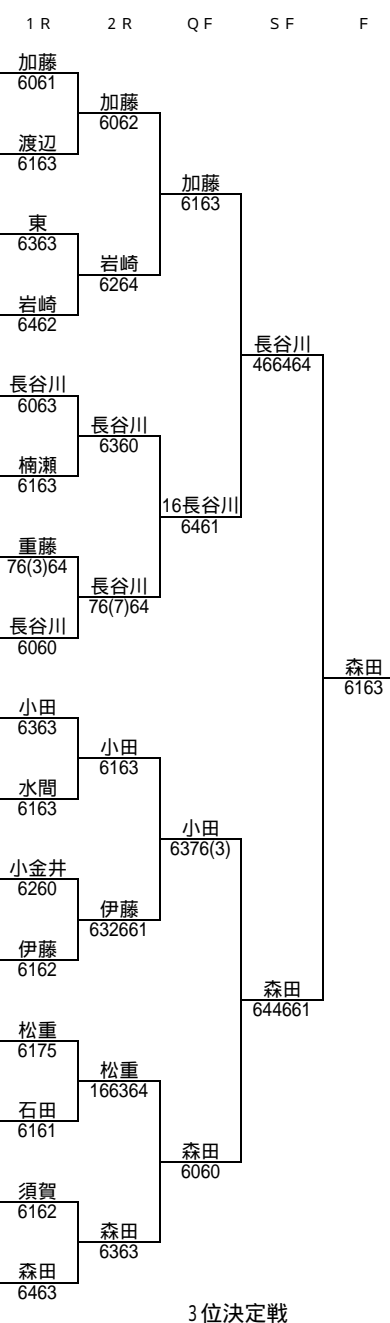

2003 DUNLOP CUP 全国選抜ジュニアテニス選手権大会

14才以下 女子シングルス 組合せ

(FEED IN CONSOLATION)

F SF QF QF-Q 2R 1R

- | Round | Match | Player 1 (Seed) | Player 2 (Seed) | Winner |
|-------|------------------|------------------------------|------------------------------|------------------|
| 1R | 1 | 加藤 茉弥 (東北・青森山田中) | 伊藤 綾香 (中国・アキラITC) | 加藤 6061 |
| | 2 | 伊藤 綾香 (中国・アキラITC) | 中村 恭子 (北信越・池多TC) | 加藤 6062 |
| | 3 | 中村 恭子 (北信越・池多TC) | 渡辺 沙織 (関東・荏原SSC) | 渡辺 6163 |
| | 4 | 渡辺 沙織 (関東・荏原SSC) | 東 由貴 (東海・パピ-TC) | 東 6363 |
| | 5 | 東 由貴 (東海・パピ-TC) | 杉山 有紀 (北海道・スイング89) | 岩崎 6264 |
| | 6 | 杉山 有紀 (北海道・スイング89) | 内仲 葵 (関西・園田学園中) | 岩崎 6462 |
| | 7 | 内仲 葵 (関西・園田学園中) | 岩崎 舞 (北信越・Let's Play J.T.T.) | 岩崎 6264 |
| | 8 | 岩崎 舞 (北信越・Let's Play J.T.T.) | 長谷川 梨紗 (九州・熊本長嶺TC) | 長谷川 6063 |
| | 9 | 長谷川 梨紗 (九州・熊本長嶺TC) | 奥間 安祐美 (関東・志津TC) | 長谷川 6360 |
| | 10 | 奥間 安祐美 (関東・志津TC) | 上村 千都 (関西・WATS) | 楠瀬 6163 |
| | 11 | 上村 千都 (関西・WATS) | 楠瀬 優樹 (中国・サニ-TC) | 楠瀬 6163 |
| | 12 | 楠瀬 優樹 (中国・サニ-TC) | 重藤 真知子 (九州・筑陽学園中) | 重藤 76(3)64 |
| | 13 | 重藤 真知子 (九州・筑陽学園中) | 内藤 陽子 (関東・武蔵野ド-ムTS) | 長谷川 76(7)64 |
| | 14 | 内藤 陽子 (関東・武蔵野ド-ムTS) | 小城 千菜美 (九州・HIRO Jr) | 長谷川 6060 |
| | 15 | 小城 千菜美 (九州・HIRO Jr) | 長谷川 晃子 (関西・大阪TA) | 長谷川 6060 |
| | 2R | 16 | 長谷川 晃子 (関西・大阪TA) | 小田 彩織 (中国・五日市TC) |
| 17 | | 小田 彩織 (中国・五日市TC) | 山本 愛 (関西・テニスラボ) | 小田 6163 |
| 18 | | 山本 愛 (関西・テニスラボ) | 高橋 志奈 (東北・青葉台TC) | 水間 6163 |
| 19 | | 高橋 志奈 (東北・青葉台TC) | 水間 晴子 (北信越・高岡RTC) | 水間 6163 |
| 20 | | 水間 晴子 (北信越・高岡RTC) | 小金井 理恵 (関東・荏原SSC) | 小金井 6260 |
| 21 | | 小金井 理恵 (関東・荏原SSC) | 加藤 里奈 (北海道・ウェストコースTRC) | 伊藤 632661 |
| 22 | | 加藤 里奈 (北海道・ウェストコースTRC) | 川崎 好美 (関西・REX) | 伊藤 6162 |
| 23 | | 川崎 好美 (関西・REX) | 伊藤 絵美子 (東海・ミナミTC) | 伊藤 6162 |
| 24 | | 伊藤 絵美子 (東海・ミナミTC) | 松重 貴子 (関東・宇都宮セントラルTC) | 松重 6175 |
| 25 | | 松重 貴子 (関東・宇都宮セントラルTC) | 高畑 寿弥 (東海・ニューウィンブルドンTC) | 松重 166364 |
| 26 | | 高畑 寿弥 (東海・ニューウィンブルドンTC) | 石田 佳菜子 (東海・佐鳴台LTC) | 石田 6161 |
| 27 | | 石田 佳菜子 (東海・佐鳴台LTC) | 小原 由愛 (東北・モリオカロイヤルTC) | 石田 6161 |
| 28 | | 小原 由愛 (東北・モリオカロイヤルTC) | 森 瀬里菜 (四国・一宮TC) | 須賀 6162 |
| 29 | | 森 瀬里菜 (四国・一宮TC) | 須賀 悠 (九州・スガTC) | 須賀 6162 |
| 30 | | 須賀 悠 (九州・スガTC) | 長井 麻里奈 (四国・屋島TC) | 森田 6363 |
| 31 | | 長井 麻里奈 (四国・屋島TC) | 森田 あゆみ (関東・高崎TC) | 森田 6463 |
| 32 | 森田 あゆみ (関東・高崎TC) | | | |