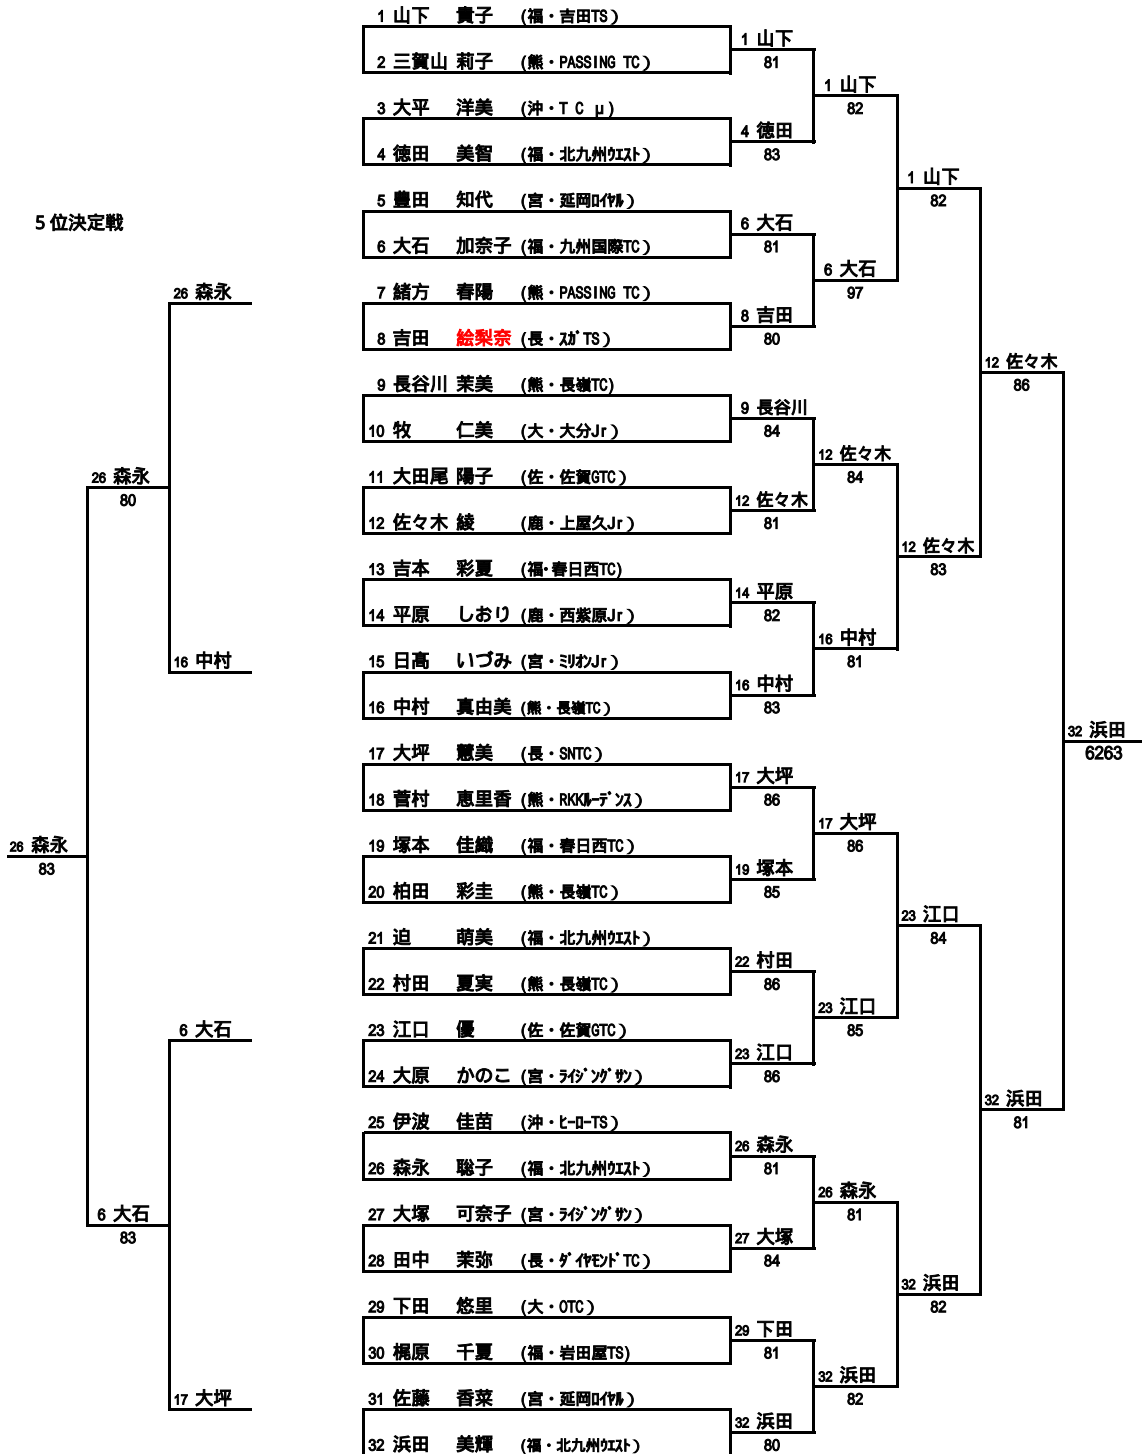

12才以下女子シングルス

2003/2/8~2/9

<メインドロー>
QF SF F

1R 2R

シード順位

- 1 山下 貴子
- 2 浜田 美輝
- 3 大原 かのこ
- 4 長谷川 菜美

補欠順位

- 1 麻生 晃世
- 2 山田 純礼
- 3 日笠山 由貴
- 4 早田 優