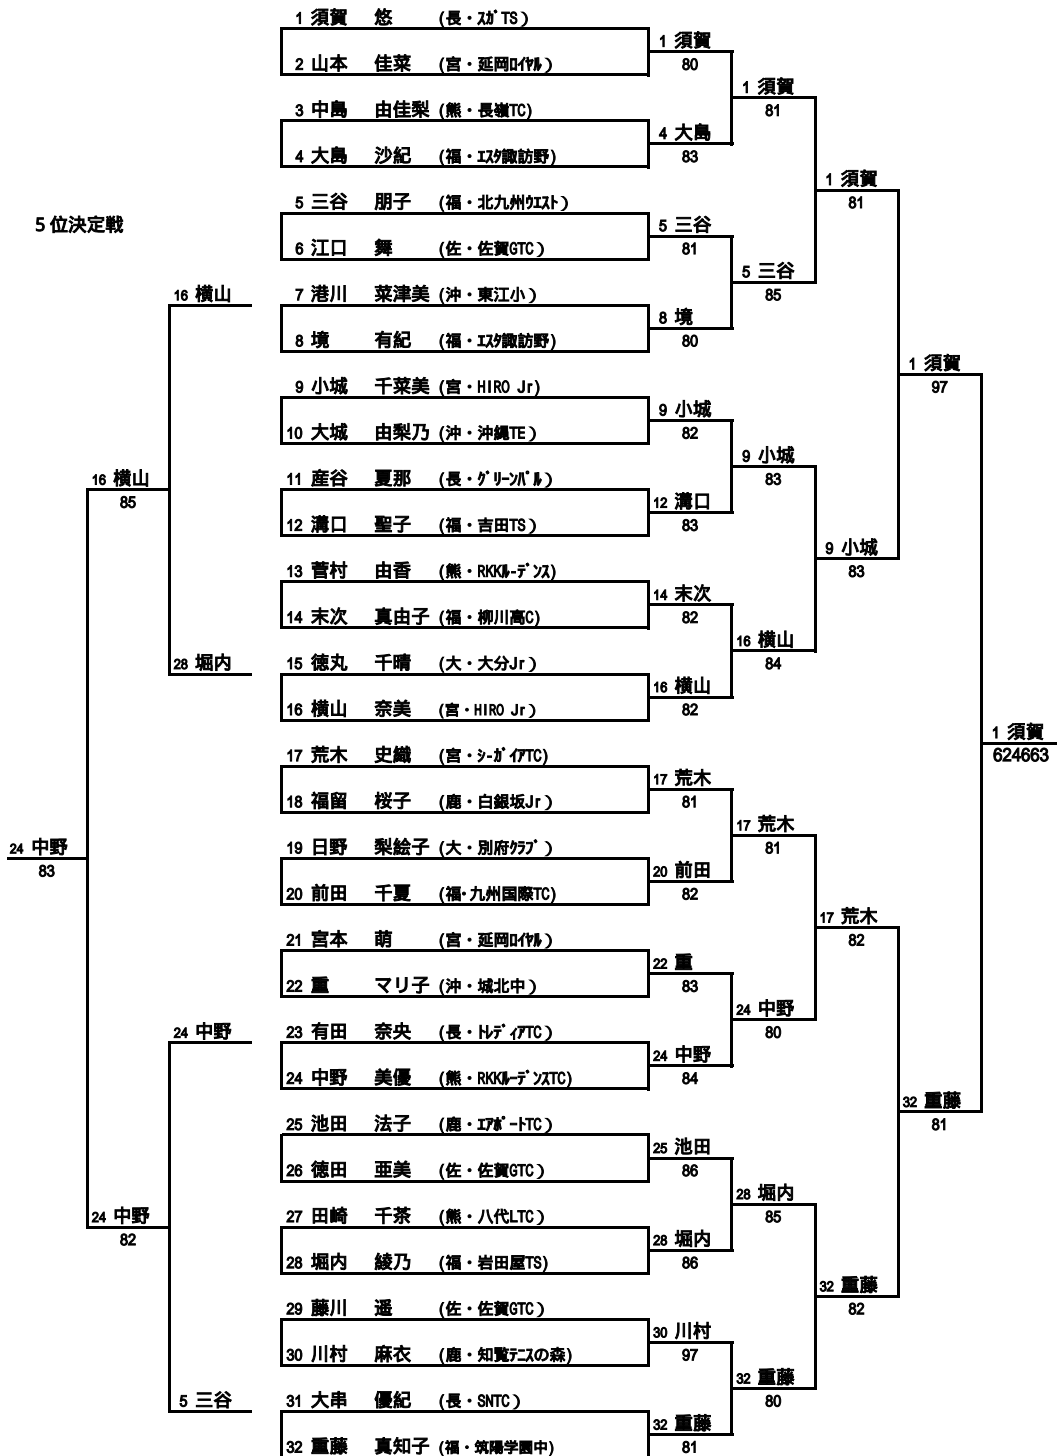

14才以下女子シングルス

2003/2/8~2/9

<メイントロ>

1R 2R QF SF F

シード順位

- 1 須賀
- 2 重藤
- 3 中野
- 4 小城
- 5 横山 奈美
- 6 境 有紀
- 7 池田 法子
- 8 荒木 史織

補欠順位

- 1 塚本
- 2 迫田
- 3 冨永 沙織
- 4 大庭 彩

3位決定

- 9 小城
- 17 荒木
- 9 小城 80

7位決定

- 28 堀内
- 5 三谷
- 28 堀内 85