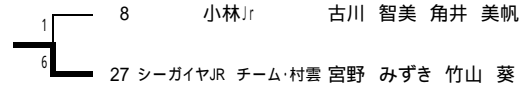

女子ダブルス順位決定

3位

女子ダブルス

齋藤志緒美(久峰中)

迫田 愛里(ミリオン)