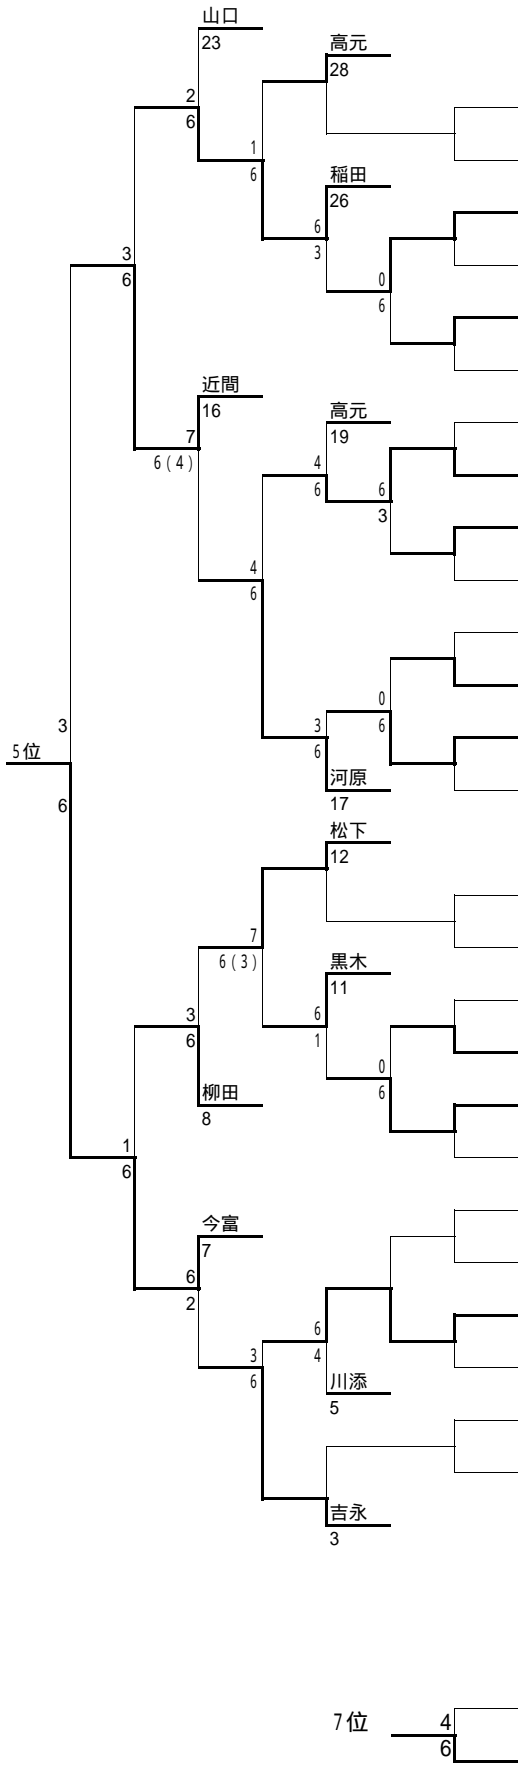

女子シングルス

F SF QF 3R 2R 1R
フィードインコンソレーション

1R 2R QF SF F
メインドロー

- | | | |
|----|---------|----------|
| 1 | 松尾 彩美 | シーガイアjr |
| 2 | 河野 舞 | 日南TCジュニア |
| 3 | 吉永 汐里 | ロイヤルJr |
| 4 | 迫田 真菜 | ミリオンJR |
| 5 | 川添 智浩 | 日南TCジュニア |
| 6 | 佐藤 紫衣 | ロイヤルJr |
| 7 | 今富 七絵 | リザーブJR |
| 8 | 柳田 優希 | チーム村雲 |
| 9 | 伊東 しおり | ライジングサン |
| 10 | 岡田 花帆 | ロイヤルJr |
| 11 | 黒木 絢子 | ミリオンJR |
| 12 | 松下 陽菜子 | 清武Jr |
| 13 | 黒木 沙織 | 小林Jrテニス |
| 14 | 宮田 佳奈 | ベアーズJr. |
| 15 | 大野 月七 | ルネサンスJr |
| 16 | 近間 侑佳 | シーガイアjr |
| 17 | 河原 愛美 | イワキリJr |
| 18 | 稲田 千花 | ロイヤルJr |
| 19 | 高元 菜緒 | 小林Jrテニス |
| 20 | 比江島 明日香 | 新富JR |
| 21 | 溝口 郁海 | ロイヤルJr |
| 22 | 児玉 瑞希 | リザーブJR |
| 23 | 山口 遥香 | 小林Jrテニス |
| 24 | 済陽 彩花 | ミリオンJR |
| 25 | 飯干 愛梨 | 清武Jr |
| 26 | 稲田 くるみ | ロイヤルJr |
| 27 | 中村 泉 | リザーブJR |
| 28 | 高元 里奈 | 小林Jrテニス |
| 29 | 相良 麻帆 | ライジングサン |
| 15 | 大野 月七 | ルネサンスJr |
| 22 | 児玉 瑞希 | リザーブJR |
| 8 | 柳田 優希 | チーム村雲 |
| 26 | 稲田 くるみ | ロイヤルJr |