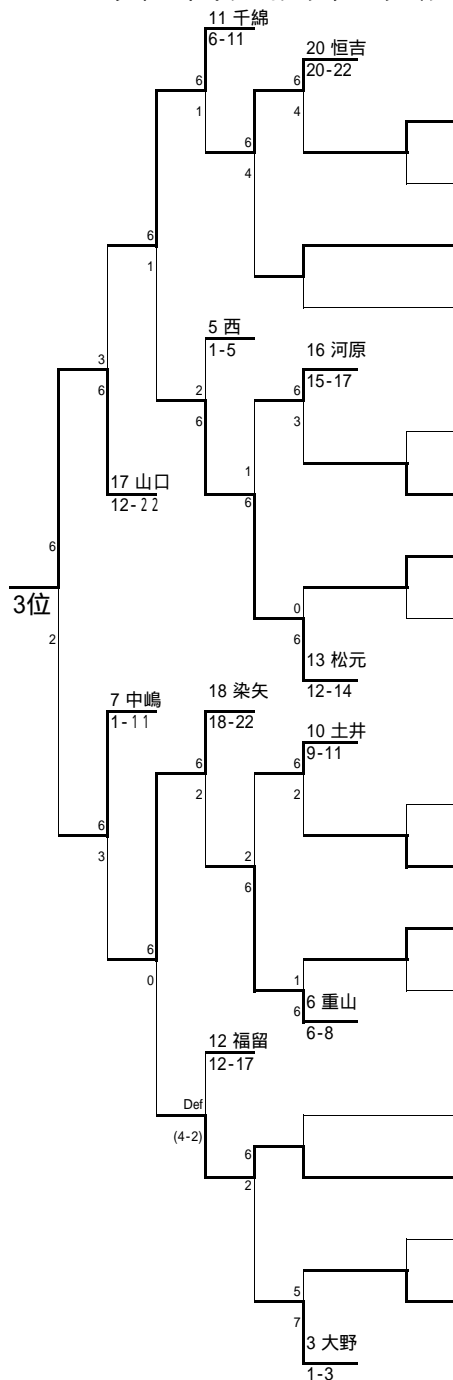

F SF QF 3R 2R 1R
フィードインコンソレーション

14才 女子シングルス

1R 2R QF SF F
メインドロー

- 1 小林Jr 渡部 李香
- 2 ロイヤルJr 伊達 千恵
- 3 ルネサンスJr 大野 詩歩
- 4 イワキJr 小久保 恵津乃
- 5 ライジングサン 西 沙綾
- 6 チーム・村雲 重山 奈穂
- 7 小林Jr 中嶋 優
- 8 清武Jr 林 奈津美
- 9 イワキJr 堀越 麻衣子
- 10 シーガイアjr 土井 小百合
- 11 ロイヤルJr 千綿 春菜
- 12 シーガイアjr 福留 夏美
- 13 小林Jr 松元 菜奈
- 14 イワキJr 下徳 真夢
- 15 新富JR 尾中 理紗
- 16 イワキJr 河原 愛美
- 17 小林Jr 山口 夏穂
- 18 ロイヤルJr 染矢 志帆子
- 19 シーガイアjr 田村 美咲
- 20 シーガイアjr 恒吉 里奈
- 21 イワキJr 富永 里穂
- 22 ライジングサン 甲斐 優季

- 5位 11 ロイヤルJr 千綿 春菜
- 6位 18 ロイヤルJr 染矢 志帆子
- 7位 13 小林Jr 松元 菜奈
- w.o 19 シーガイアjr 田村 美咲