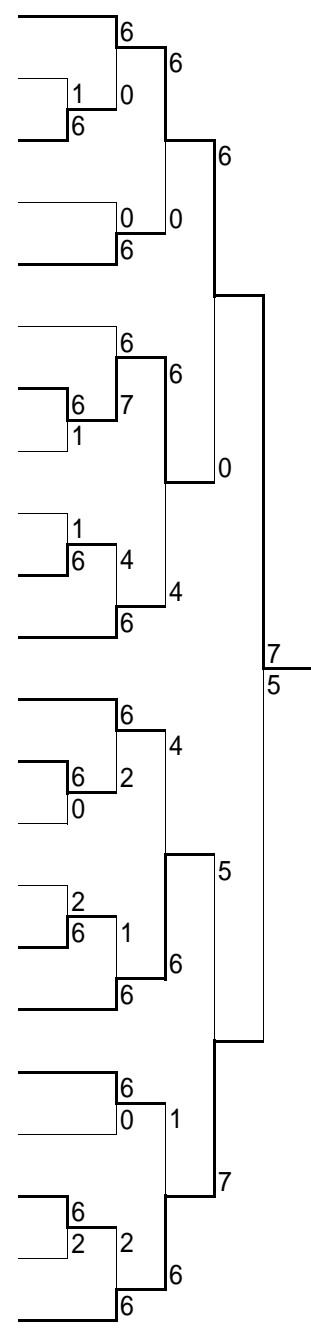

F SF QF 3R 2R 1R
フィードインコンソレーション

14才 女子シングルス

1R 2R QF SF F
メインドロー

- 1 小林Jr 渡部 李香
- 2 ロイヤルJr 伊達 千恵
- 3 ルネサンスJr 大野 詩歩
- 4 イワキJr 小久保 恵津乃
- 5 ライジングサン 西 沙綾
- 6 チーム・村雲 重山 奈穂
- 7 小林Jr 中嶋 優
- 8 清武Jr 林 奈津美
- 9 イワキJr 堀越 麻衣子
- 10 シーガイアjr 土井 小百合
- 11 ロイヤルJr 千綿 春菜
- 12 シーガイアjr 福留 夏美
- 13 小林Jr 松元 菜奈
- 14 イワキJr 下徳 真夢
- 15 新富JR 尾中 理紗
- 16 イワキJr 河原 愛美
- 17 小林Jr 山口 夏穂
- 18 ロイヤルJr 染矢 志帆子
- 19 シーガイアjr 田村 美咲
- 20 シーガイアjr 恒吉 里奈
- 21 イワキJr 富永 里穂
- 22 ライジングサン 甲斐 優季

- 5位 11 ロイヤルJr 千綿 春菜
- 6位 18 ロイヤルJr 染矢 志帆子
- 7位 13 小林Jr 松元 菜奈
- w.o 19 シーガイアjr 田村 美咲