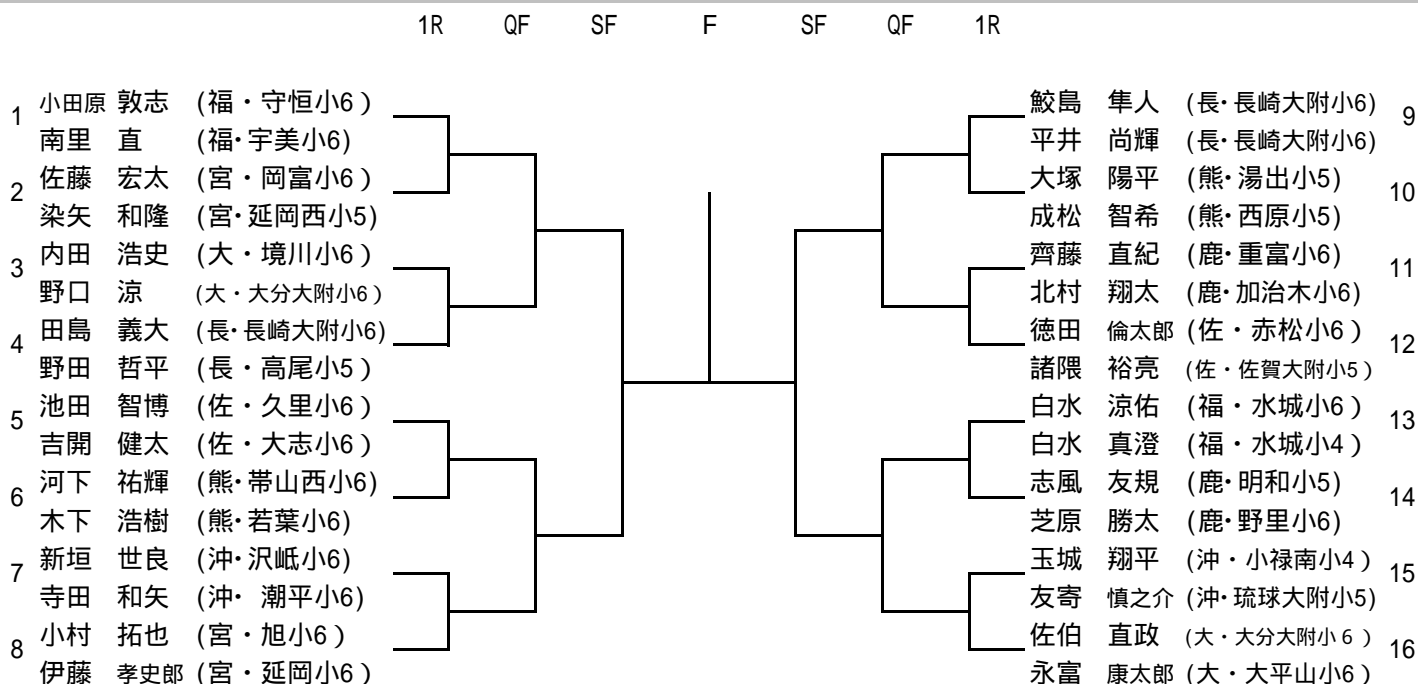

2005九州小学生ダブルス選手権大会

2005/5/4 ~ 5/5

大分市営駄/原テニスコート

男子ダブルス

シード順位

- 1 小田原 敦志
- 南里 直
- 2 佐伯 直政
- 永富 康太郎

補欠順位

- 1 尊田 海司
- 阿久根 靖明
- 2 高橋 翼
- 重山 裕紀

女子ダブルス

シード順位

- 1 寺園 さくら
- 山田 純礼
- 2 緒方 葉台子
- 大森 詩織

補欠順位

- 1 伊藤 衣里
- 貴田 祥子
- 松尾 楓
- 2 吉原 早紀