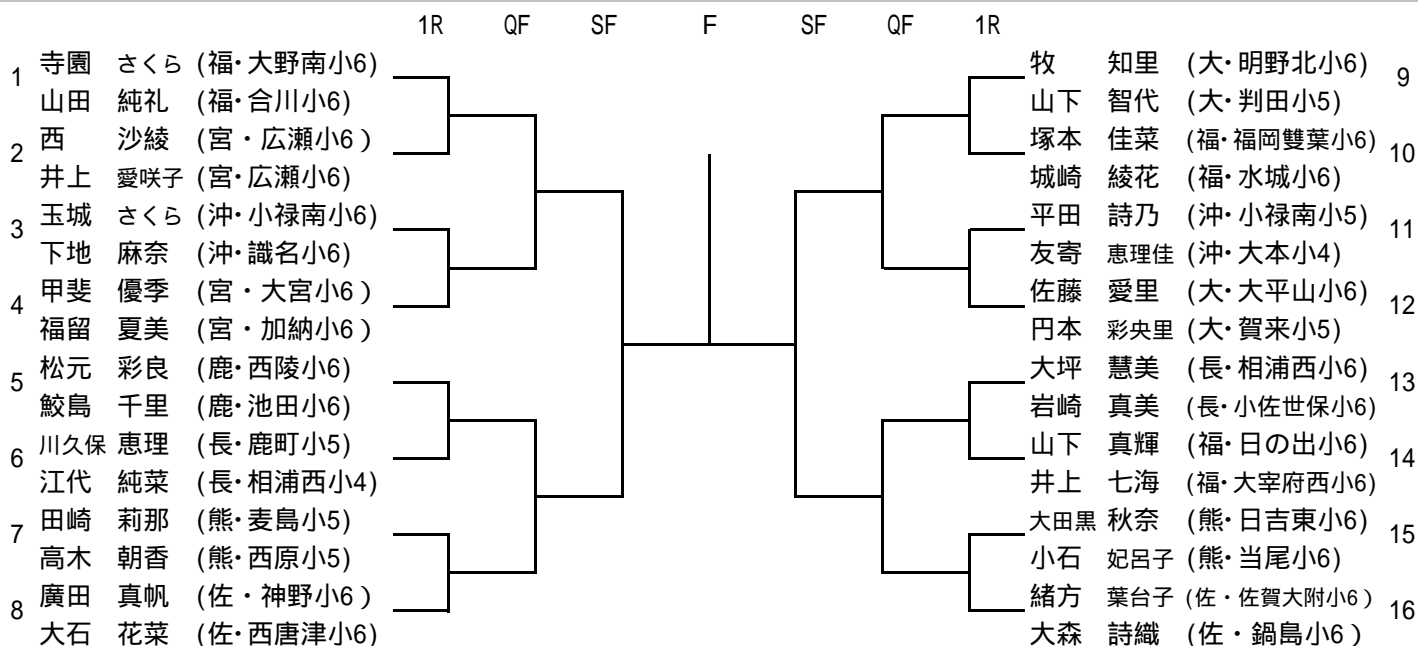

2005九州小学生ダブルス選手権大会

2005/5/4 ~ 5/5

大分市営駄/原テニスコート

男子ダブルス

シード順位

- 1 小田原 敦志
- 南里 直
- 2 佐伯 直政
- 永富 康太郎

補欠順位

- 1 尊田 海司
- 阿久根 靖明
- 2 高橋 翼
- 重山 裕紀

女子ダブルス

シード順位

- 1 寺園 さくら
- 山田 純礼
- 2 緒方 葉台子
- 大森 詩織

補欠順位

- 1 伊藤 衣里
- 貴田 祥子
- 松尾 楓
- 2 吉原 早紀