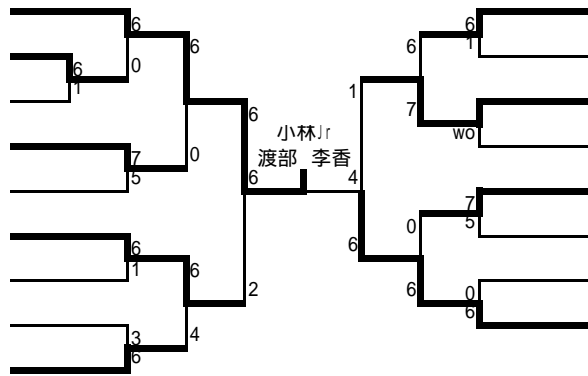

女子シングルス

- 1 小林Jr 渡部 李香
- 2 ロイヤルJr 吉永 汐里
- 3 日向学院 寺井 顕子
- 4 ライジングサンHJC 西 沙綾
- 5 リザーブJr 今富 七絵
- 6 新富Jr 郡司 裕美
- 7 イワキJr 下徳 真夢
- 8 ロイヤルJr 稲田 千花
- 9 ライジングサンHJC 相良 麻帆

- シーガイアJr 松尾 彩美 10
- 新富Jr 安藤 瞳 11
- イワキJr 河原 愛美 12
- ロイヤルJr 染矢 志帆子 13
- リザーブJr 児玉 瑞希 14
- ロイヤルJr 稲田 くるみ 15
- イワキJr 富永 里穂 16
- ライジングサンHJC 甲斐 優季 17

3位決定

- 6 新富Jr 郡司 裕美
- 12 イワキJr 河原 愛美

5位決定

- 4 ライジングサンHJC 西 沙綾
- 9 ライジングサンHJC 相良 麻帆
- 10 シーガイアJr 松尾 彩美
- 14 リザーブJr 児玉 瑞希

7位決定

- 4 ライジングサンHJC 西 沙綾
- 14 リザーブJr 児玉 瑞希