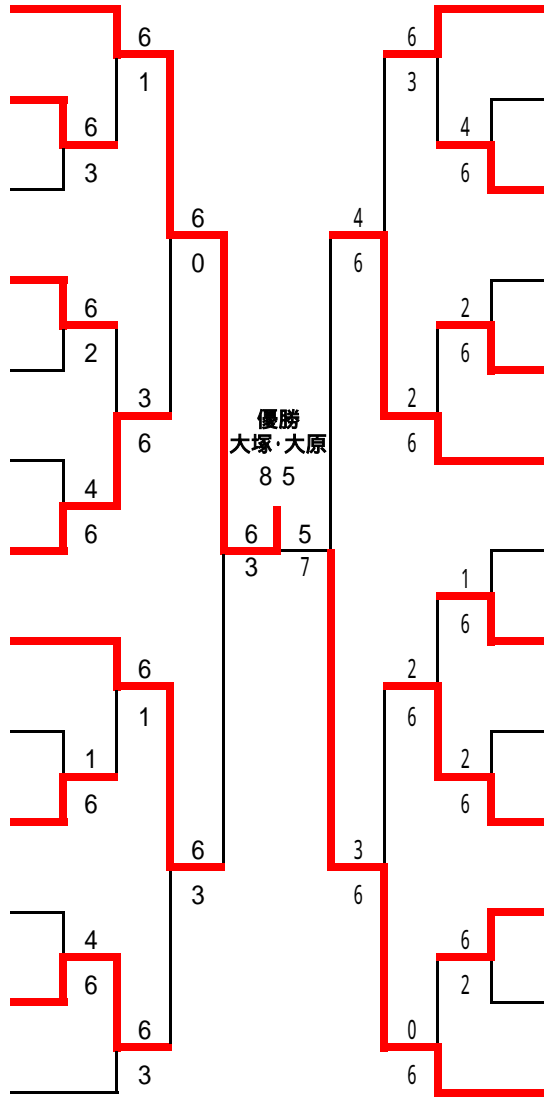

テニス女子ダブルス

1	大塚可奈子 大原かのこ	ライジングサン ライジングサン					井上愛咲子 西 沙織	シーガイアJr ライジングサン	14
2	新 野乃花 大坪みつき	小林Jr 小林Jr					陣内咲代子 日高 茜	チーム村雲 チーム村雲	15
3	高山 真緒 大平原麻耶	チーム村雲 チーム村雲					上谷 優子 岸田 理恵	小林Jr 小林Jr	16
4	土井小百合 田村 美咲	シーガイアJr シーガイアJr					近間 侑佳 松尾 彩美	小2位	17
5	権堀 聖紬 川田 千紘	チーム村雲 チーム村雲					北林 志織 前田 香織	生目台中 生目台中	18
6	寺園実乃里 芳野 櫻子	生目台中 生目台中					佐藤 香菜 西村明日那	ロイヤルJr ロイヤルJr	19
7	竹山 葵 黒原 亜耶	チーム村雲 チーム村雲					佐藤 華夏 新田 唯	ロイヤルJr ロイヤルJr	20
8	山口 夏穂 中嶋 優	小林Jr 小林Jr					尾形美寿々 椎屋 愛美	生目台中 生目台中	21
9	井脇由加里 田中 美穂	チーム村雲 チーム村雲					中武 和美 諏訪真奈美	久峰中 久峰中	22
10	小川由貴実 橋本さとみ	ロイヤルJr ロイヤルJr					松元 菜奈 重山 奈穂	小林Jr チーム村雲	23
11	相良 麻帆 柳田 優希	小1位					永野 聖菜 鈴木 理子	広瀬中 広瀬中	24
12	中竹 友紀 黒木 奏子	生目台中 生目台中					田村優衣華 内田 奈美	生目台中 生目台中	25
13	池田 理恵 山元明日香	チーム村雲 チーム村雲					甲斐 優季 渡部 李香	ライジングサン 小林中TC	26

3位決定戦

山口 夏穂 中嶋 優	小林Jr 小林Jr
佐藤 香菜 西村明日那	ロイヤルJr ロイヤルJr