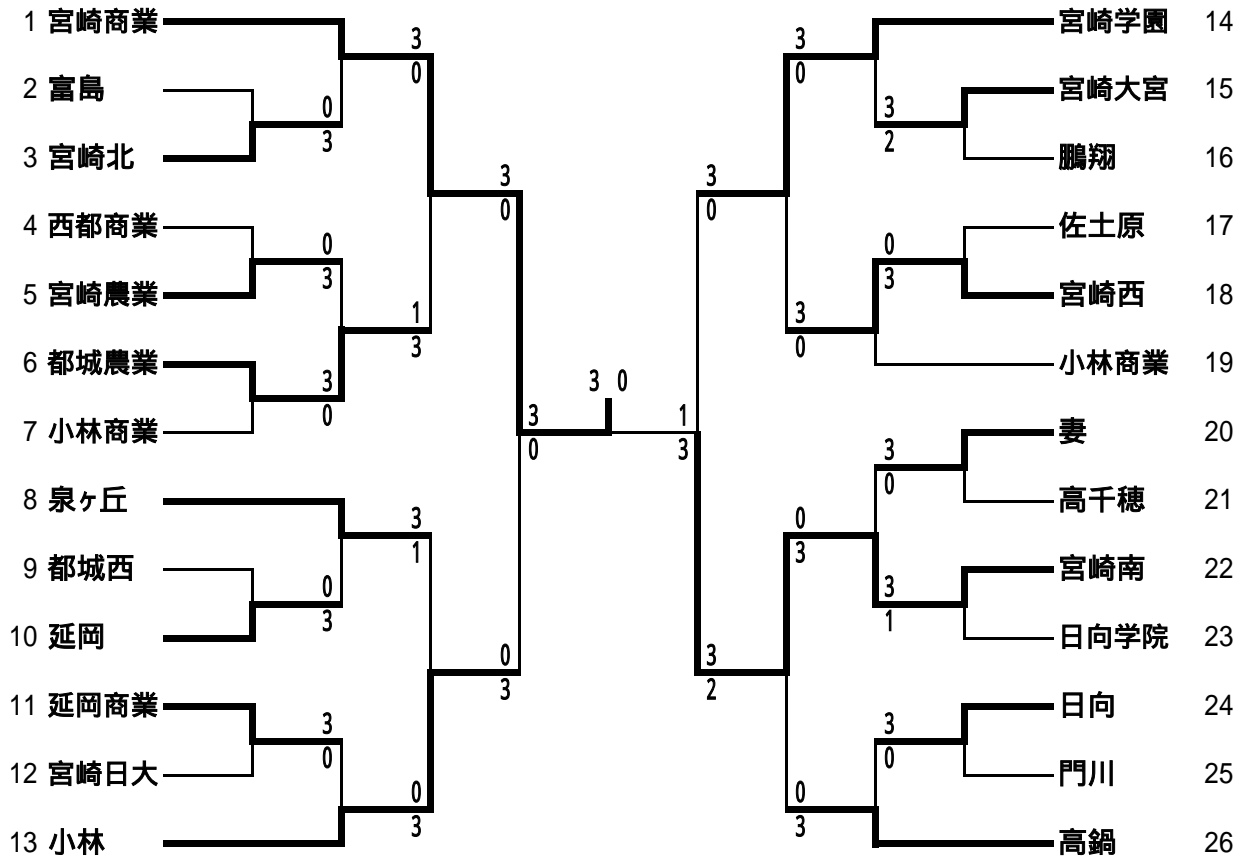

第38回新人戦テニス競技大会
平成18年10月20日～22日
県総合運動公園テニスコート

決勝

	佐土原	3 - 2	日向学院
S 1	清水陽一	3 - 8	横山良輔
D 1	菅・藤崎	8 - 3	北村・太田
S 2	日野竜人	4 - 8	荒木啓太
D 2	郡・長友	8 - 5	喜多・田沢
S 3	黒木信介	8 - 5	池元駿也

男子団体

準決勝

	佐土原	3 - 0	宮崎大宮	宮崎西	0 - 3	日向学院
S 1	清水陽一	8 - 1	弓削貴嗣	林研一郎	2 - 8	横山良輔
D 1	菅・藤崎	8 - 2	末次・河野	蛭原・穂藤	打ち切り	北村・太田
S 2	日野竜人	8 - 3	藤崎祐貴	長沼伸明	1 - 8	荒木啓太
D 2	黒木・長友	8 - 3	姫田・根井	水迫・尾前	打ち切り	喜多・田沢
S 3	郡健太	打ち切り	西嶋浩規	野村一道	3 - 8	池元駿也

第38回新人戦テニス競技大会
平成18年10月20日～22日
県総合運動公園テニスコート

決勝

	宮崎商業	3 - 0	宮崎南
S 1	荒木志織	8 - 0	瀬戸長由華
D 1	伊達・迫田	打ち切り	坂本・田中
S 2	岩坂美希	打ち切り	田村朋美
D 2	豊田・小泉	8 - 0	押川・金丸
S 3	齋藤志緒美	8 - 1	東咲希

女子団体

準決勝

	宮崎商業	3 - 0	小林	宮崎学園	1 - 3	宮崎南
S 1	荒木史織	6 - 0	渡邊志麻	乾恭子	6 - 3	瀬戸長由華
D 1	伊達・外山	打ち切り	古川・拂田	小迫・金丸	打ち切り	坂本・田中
S 2	岩坂美希	打ち切り	上谷紀子	市来千明	2 - 6	田村朋美
D 2	豊田・小泉	6 - 0	梅田・梅田	永田・角井	2 - 6	押川・金丸
S 3	齋藤志緒美	6 - 0	棄権	日高紗希	1 - 6	東咲希