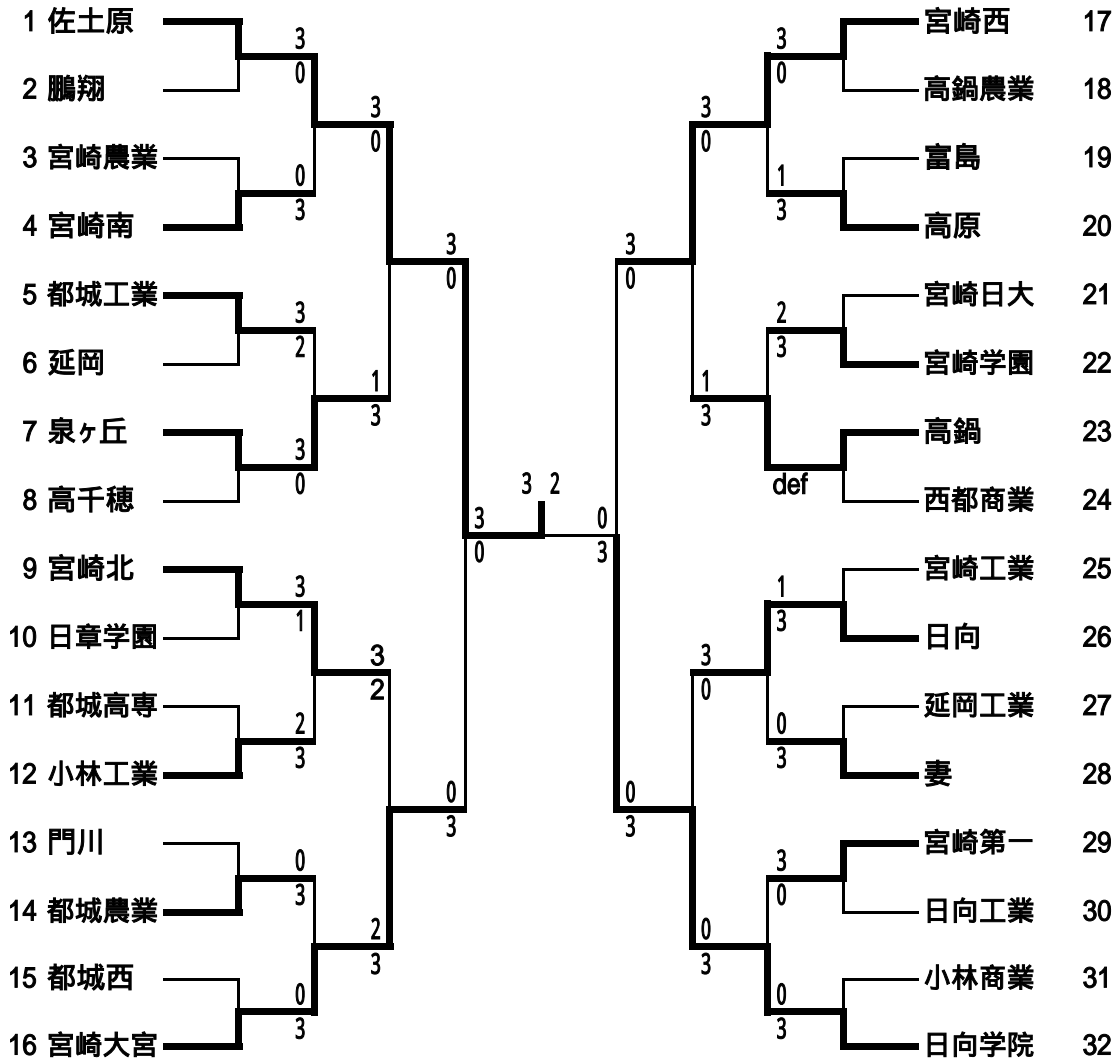

第38回新人戦テニス競技大会
平成18年10月20日～22日
県総合運動公園テニスコート

決勝

	佐土原	3 - 2	日向学院
S 1	清水陽一	3 - 8	横山良輔
D 1	菅・藤崎	8 - 3	北村・太田
S 2	日野竜人	4 - 8	荒木啓太
D 2	郡・長友	8 - 5	喜多・田沢
S 3	黒木信介	8 - 5	池元駿也

男子団体

準決勝

	佐土原	3 - 0	宮崎大宮	宮崎西	0 - 3	日向学院
S 1	清水陽一	8 - 1	弓削貴嗣	林研一郎	2 - 8	横山良輔
D 1	菅・藤崎	8 - 2	末次・河野	蛭原・穂藤	打ち切り	北村・太田
S 2	日野竜人	8 - 3	藤崎祐貴	長沼伸明	1 - 8	荒木啓太
D 2	黒木・長友	8 - 3	姫田・根井	水迫・尾前	打ち切り	喜多・田沢
S 3	郡健太	打ち切り	西嶋浩規	野村一道	3 - 8	池元駿也

第38回新人戦テニス競技大会
平成18年10月20日～22日
県総合運動公園テニスコート

決勝

	宮崎商業	3 - 0	宮崎南
S 1	荒木志織	8 - 0	瀬戸長由華
D 1	伊達・迫田	打ち切り	坂本・田中
S 2	岩坂美希	打ち切り	田村朋美
D 2	豊田・小泉	8 - 0	押川・金丸
S 3	齋藤志緒美	8 - 1	東咲希

女子団体

準決勝

	宮崎商業	3 - 0	小林	宮崎学園	1 - 3	宮崎南
S 1	荒木史織	6 - 0	渡邊志麻	乾恭子	6 - 3	瀬戸長由華
D 1	伊達・外山	打ち切り	古川・拂田	小迫・金丸	打ち切り	坂本・田中
S 2	岩坂美希	打ち切り	上谷紀子	市来千明	2 - 6	田村朋美
D 2	豊田・小泉	6 - 0	梅田・梅田	永田・角井	2 - 6	押川・金丸
S 3	齋藤志緒美	6 - 0	棄権	日高紗希	1 - 6	東咲希