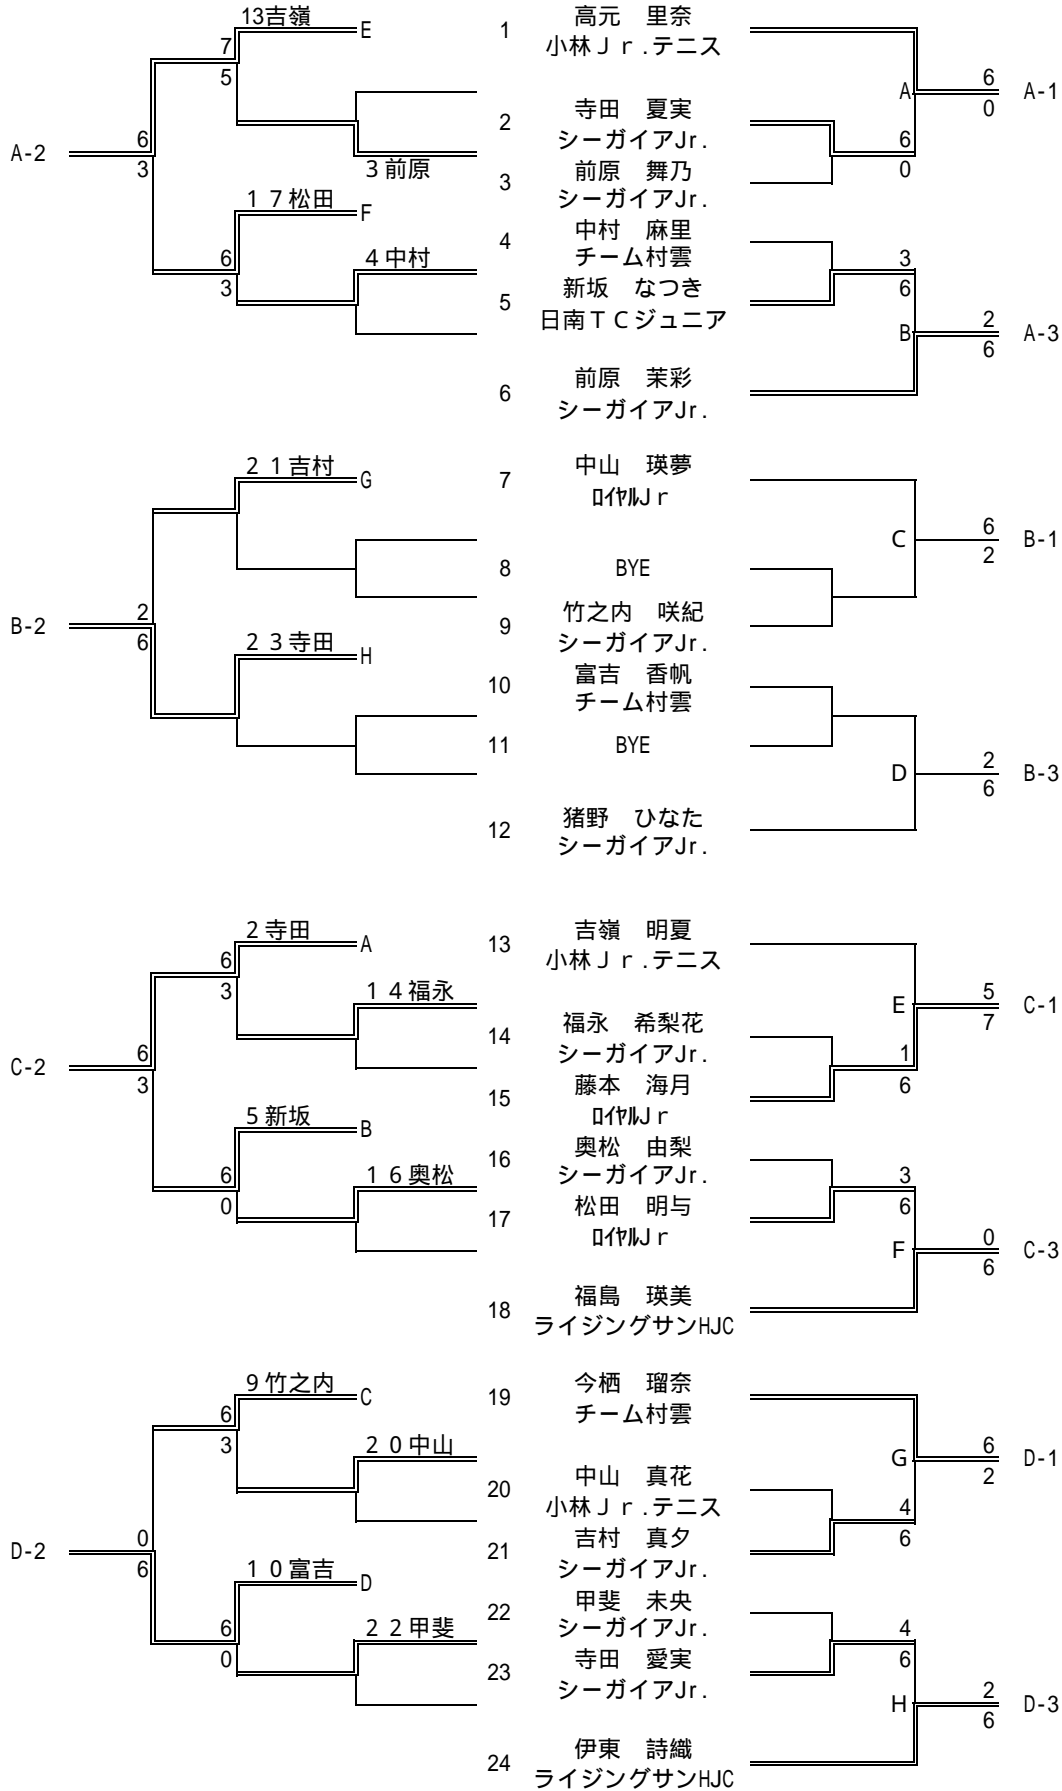

女子シングルス予選トーナメント

コンソレーション

本選

シート順位 高元里奈 伊東詩織 ~ 中山瑛夢・福島瑛美  
~ 前原茉彩・猪野ひなた

女子シングルス順位選出戦

【 A 】

	高元 里奈 小林 Jr.テニス	吉嶺 明夏 小林 Jr.テニス	前原 茉彩 シーガイア Jr.	勝率	順位
高元 里奈 小林 Jr.テニス		6-0	6-3	2:0	1
吉嶺 明夏 小林 Jr.テニス	0-6		4-6	0:2	3
前原 茉彩 シーガイア Jr.	3-6	6-4		1:1	2

【 B 】

	中山 瑛夢 ロイヤル Jr	寺田 愛実 シーガイア Jr.	猪野 ひなた シーガイア Jr.	勝率	順位
中山 瑛夢 ロイヤル Jr		4-6	3-6	0:2	3
寺田 愛実 シーガイア Jr.	6-4		3-6	1:1	2
猪野 ひなた シーガイア Jr.	6-3	6-3		2:0	1

【 C 】

	藤本 海月 ロイヤル Jr	寺田 夏実 シーガイア Jr.	福島 瑛美 ライジングサン HJC	勝率	順位
藤本 海月 ロイヤル Jr		4-6	3-6	0:2	3
寺田 夏実 シーガイア Jr.	6-0		3-6	1:1	2
福島 瑛美 ライジングサン HJC	6-0	6-3		2:0	1

【 D 】

	今栖 瑠奈 チーム村雲	富吉 香帆 チーム村雲	伊東 詩織 ライジングサン HJC	勝率	順位
今栖 瑠奈 チーム村雲		6-0	2-6	1:1	2
富吉 香帆 チーム村雲	0-6		4-6	0:2	3
伊東 詩織 ライジングサン HJC	6-2	6-4		2:0	1