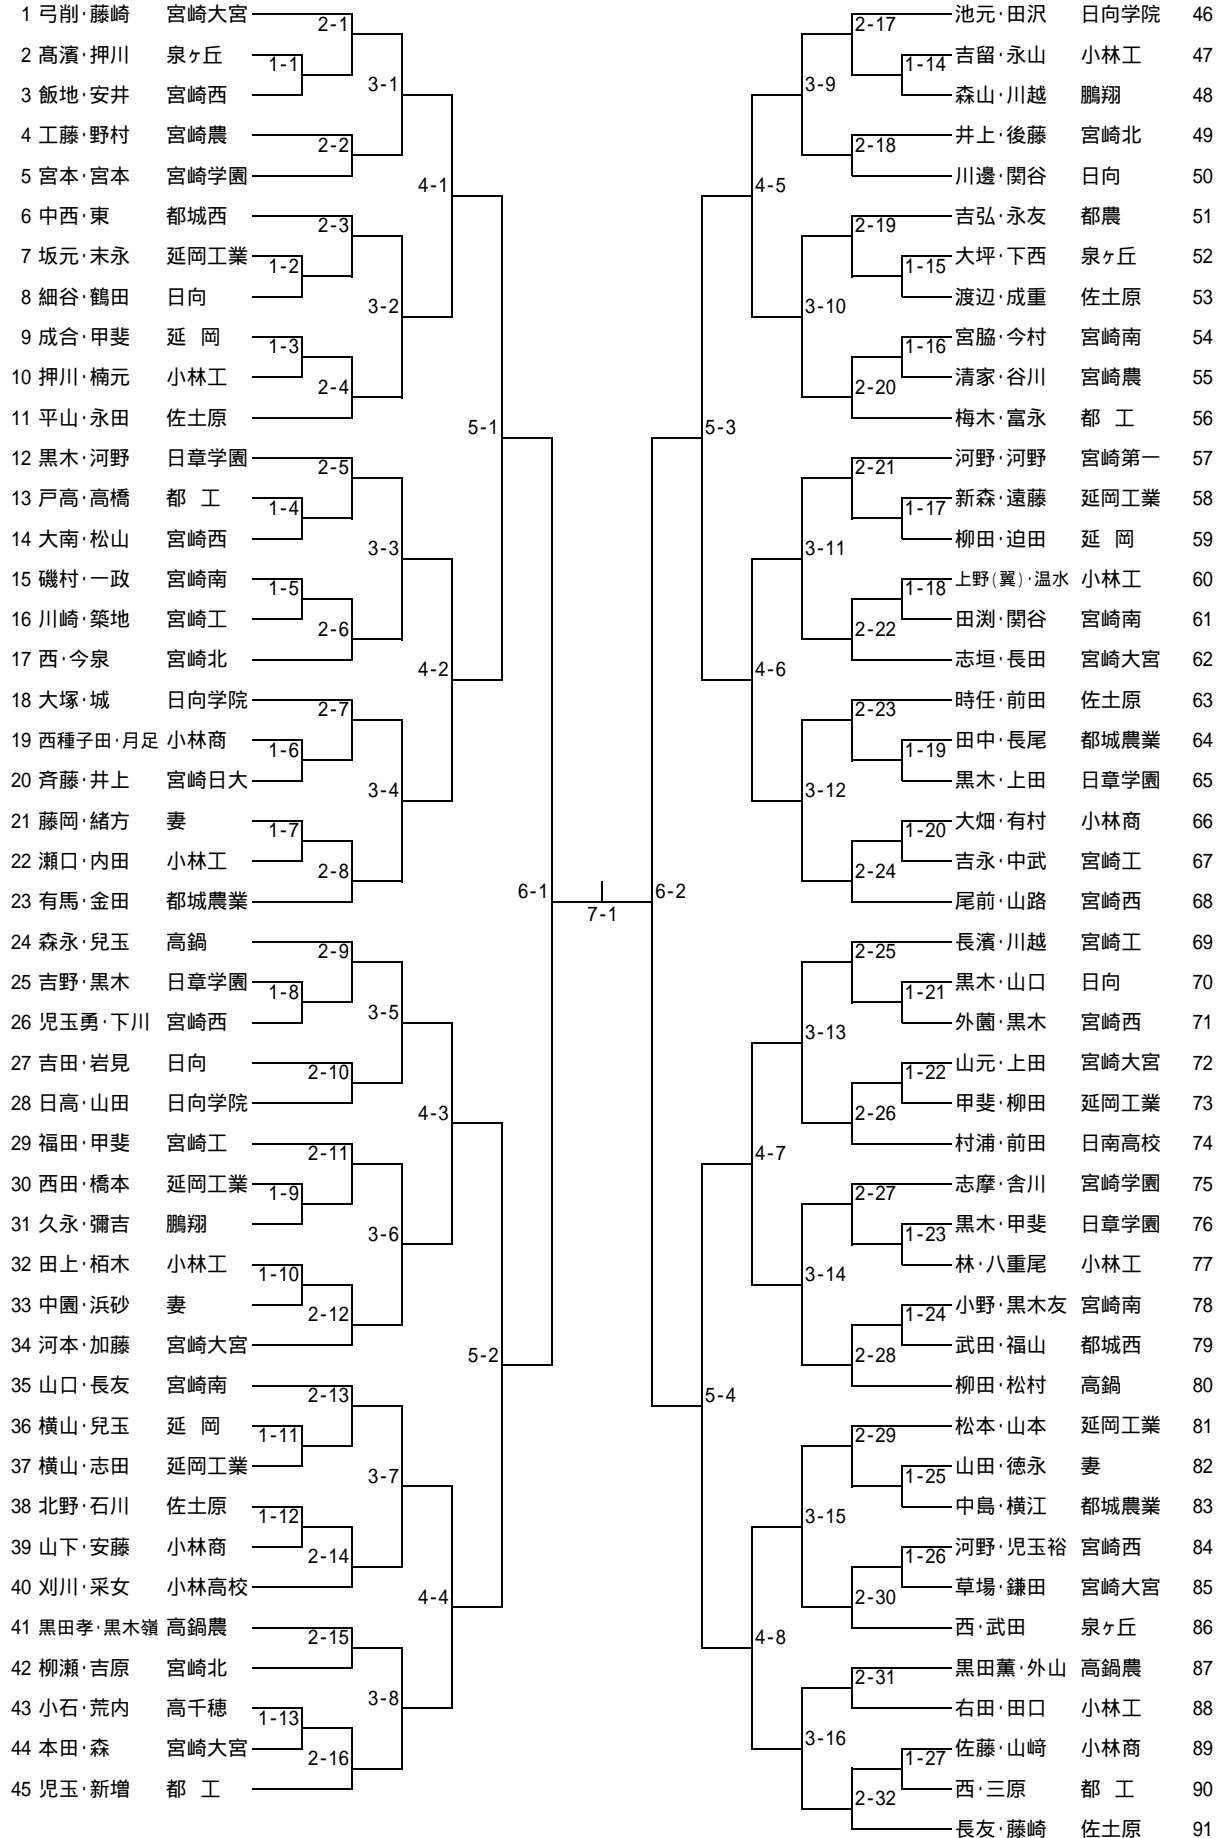

第39回宮崎県ジュニアテニス選手権大会
平成19年8月14日～17日
県総合運動公園・生目の社テニスコート

男子ダブルス(1)

第39回宮崎県ジュニアテニス選手権大会
平成19年8月14日～17日
県総合運動公園・生目の杜テニスコート

男子ダブルス(2)

92	北村・喜多	日向学院	2-33								穂藤・水迫	宮崎西	137				
93	宮田・中山	佐土原	1-28								2-49	上牟田・種子田	小林工	138			
94	甲斐・矢野	日向		3-17							3-25	上野・吉盛	日章学園	139			
95	軸屋・上野(剛)	小林工	2-34								2-50	朝稲・後藤	宮崎南・宮崎農	140			
96	押川・東郷	都工			4-9						4-13	原・日高	佐土原	141			
97	井上・友安	小林商	2-35								2-51	川村・長倉	宮崎南	142			
98	茅野・片岡	延岡工業	1-29								3-26	1-42	池田・池野	妻	143		
99	谷口・緒方	宮崎大宮		3-18								1-43	徳地・河野	宮崎北	144		
100	林田・二宮	都農	1-30								2-52	1-43	竹田・佐原	宮崎大宮	145		
101	朝稲・下別府	小林高校	2-36									2-52	元岡・上村	都城西	146		
102	大久保・小浜	泉ヶ丘			5-5						5-7		児玉・中林	宮崎工	147		
103	上田・東原	小林工	2-37									2-53	西村・横山	宮崎学園	148		
104	西岡・濱田	宮崎北	1-31									1-44	中畑・杉田	宮崎南	149		
105	中間・林	宮崎南		3-19							3-27		海江田・小岩屋	都工	150		
106	蛭原・鬼束	高鍋農	1-32									1-45	黒木文・熊本	日向	151		
107	夏田・宮原	宮崎工	2-38								2-54		濱脇・岩下	高鍋	152		
108	竹内・椎葉	延岡工業		4-10							4-14		平野・山本	佐土原	153		
109	志摩・長池	宮崎西	2-39									2-55	長友・梅原	宮崎西	154		
110	三浦・米良	日章学園	1-33										岩村・増元	宮崎農	155		
111	山下・上杉	宮崎学園		3-20							3-28		1-46	陣・鈴木	延岡	156	
112	松元・東迫	都城西	1-34									2-56		姫野・菊池	延岡工業	157	
113	平野・山崎	佐土原	2-40											甲斐・中村	泉ヶ丘	158	
114	小村・小村	サザンフィールド			6-3									馬登・清野	宮崎学園	159	
115	大竹・猪野	佐土原	2-41									2-57		丸山・高嶋	都農	160	
116	山本・田中	延岡	1-35									1-47		齊藤・日高	宮崎大宮	161	
117	黒木大・柳田	宮崎南		3-21								1-48		飯田・内	小林工	162	
118	轟木・古川	小林商	2-42									2-58		和田・竹吉	日南高校	163	
119	安摩・黒木基	日向		4-11										平原・前田	宮崎西	164	
120	甲斐・甲斐	高千穂	2-43									2-59		山本・佐々木	小林商	165	
121	恵利・橋口	日章学園	1-36									1-49		池田・高橋	日向	166	
122	坂元・窪田	都城農業		3-22										那須・伊東	延岡工業	167	
123	木下・但田	小林工	1-37									1-50		大川内・馬崎	小林工	168	
124	永田卓・立山	都工	2-44									2-60		長友・西山	妻	169	
125	清田・楠原	宮崎西		5-6										前田・今栖	高崎中	170	
126	角・児玉	小林工	2-45									2-61		岩切・手島	宮崎工	171	
127	福井・笹岡	高鍋	1-38									1-51		森山・外山	日章学園	172	
128	永田涼・延時	都工		3-23								3-31		大坪・長谷川	宮崎北	173	
129	立山・前田	泉ヶ丘	1-39									1-52		飯干・中山	都城農業	174	
130	山下・高木	延岡工業	2-46									2-62		坂本・黒木恵	高鍋農	175	
131	室野・宮崎	宮崎農		4-12										外山・時任	宮崎南	176	
132	清藤・有田	宮崎工	2-47									2-63		中尾・有岡	宮崎大宮	177	
133	原田・平田	鵬翔												福添・山下	都城高専	178	
134	久米田・末吉	宮崎南	1-40									3-32		1-53	北丸・丸山	都工	179
135	松本・菊池	妻	2-48									2-64		重久・金川	日向学院	180	
136	末次・姫田	宮崎大宮												日野・永易	佐土原	181	