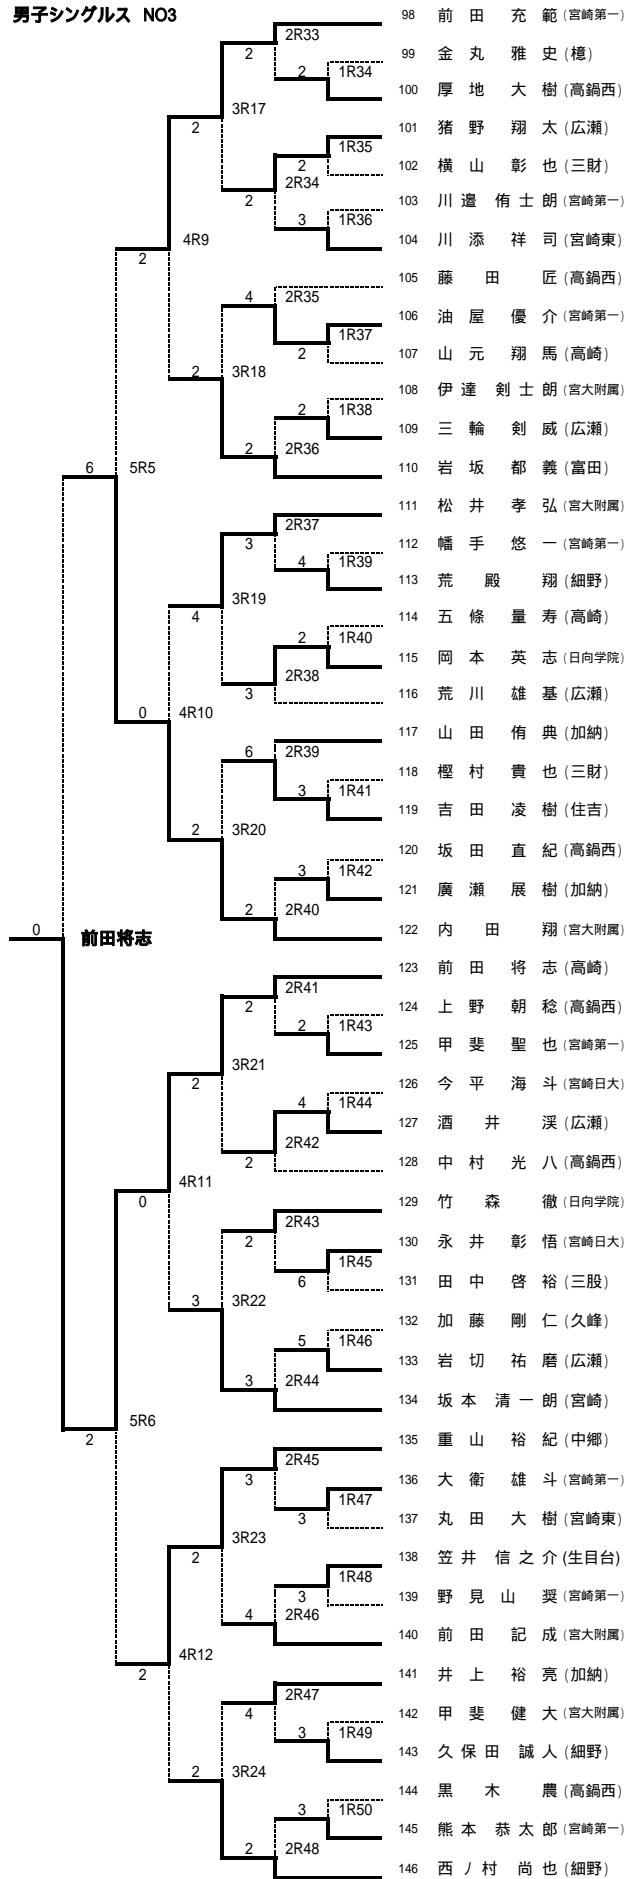

男子シングルス NO1

男子シングルス NO2

50	伊藤 孝史郎 (岡富)	2R17	3		
51	高崎 龍雅 (高鍋西)	1R18	2		
52	梶原 千里 (生目台)			3R9	
53	大村 健 (日向学院)	1R19	5		
54	日高 裕允 (富田)	2R18	3		
55	日高 翔太 (高鍋西)			4R5	
56	小松 勇氣 (三財)	2R19	3		
57	榎本章吾 (広瀬)	1R20	4		
58	馬渡 周 (宮崎第一)			3R10	
59	成合 太彰 (三財)	1R21	4		
60	奥村 壮志 (高鍋西)	2R20	3		
61	今栖 廉二郎 (高崎)				5R3
62	原口 祐一 (五十市)	2R21	6		
63	清藤 竜冶 (加納)	1R22	2		
64	松原 俊亮 (三財)			3R11	
65	田口 英樹 (西階)	1R23	2		
66	石黒 和紀 (広瀬)	2R22	5		
67	黒木 直 (宮崎第一)			4R6	
68	野尻 悠平 (高鍋西)	2R23	3		
69	藤岡 諒也 (日向学院)	1R24	5		
70	佐野 静希 (生目台)			3R12	
71	山元 伸二 (生目台)	1R25	3		
72	元水 勇人 (宮崎日大)	2R24	2		
73	高橋 翼 (山田)				
74	川俣 俊太郎 (宮大附属)	2R25	2		
75	田口 伸一 (細野)	1R26	6		
76	福添 新太郎 (鵬翔)			3R13	
77	橋本 涼 (広瀬)	1R27	6		
78	林 鮎斗 (久峰)	2R26	2		
79	山口 翔太 (加納)			4R7	
80	永友 淳 (鵬翔)	2R27	3		
81	川俣 仁 (加納)	1R28	4		
82	黒岩 真成 (日向学院)			3R14	
83	相田 裕亮 (高鍋西)	1R29	3		
84	中須 健人 (久峰)	2R28	2		
85	竹森 州平 (生目台)				5R4
86	日野 剛志 (新田)	2R29	5		
87	渡邊 匠 (日向学院)	1R30	2		
88	中川 剛志 (穂)			3R15	
89	矢野 晃敏 (日向学院)	1R31	2		
90	仁田 脇理史 (穂)	2R30	3		
91	新名 和也 (延岡南)			4R8	
92	田中 啓務 (高鍋西)	2R31	6		
93	榎園 敦 (日向学院)	1R32	3		
94	緒方 研仁 (三財)			3R16	
95	高橋 啓 (生目台)	1R33	6		
96	田中 浩貴 (宮崎第一)	2R32	3		
97	小村 尚弘 (旭)				

高橋 翼

2

順位	氏名	学校
1	内田 菜大	(宮大附属)
2	前田 将志	(高崎)
3	姫田 晃	(日向学院)
4	高橋 翼	(山田)
5	内田 翔	(宮大附属)
6	田口 将伍	(西階)
7	小村 尚弘	(旭)
8	西村 量喜	(櫛)
9	竹森 州平	(生目台)

準決勝/優勝

内田 菜大 (宮大附属)	内田	
高橋 翼 (山田)	62	内田
前田 将志 (高崎)	前田	63
姫田 晃 (日向学院)	63	

3位決定戦

高橋 翼 (山田)	姫田
姫田 晃 (日向学院)	60

5位決定戦

田口 将伍 (西階)	田口	
小村 尚弘 (旭)	64	内田
西村 量喜 (櫛)	内田	76
内田 翔 (宮大附属)	61	

7位決定戦

小村 尚弘 (旭)	小村
西村 量喜 (櫛)	64

9位決定戦

田村 隆樹 (加納)	伊藤	
伊藤 孝史郎 (岡富)	62	永田
井上 敬博 (新田)	永田	75
永田 和大 (宮崎)	75	竹森
重山 裕紀 (中郷)	竹森	76
竹森 州平 (生目台)	62	竹森
中村 拓真 (宮大附属)	中村	63
前田 充範 (宮崎第一)	W 0	

男子シングルス NO3

男子シングルス NO4