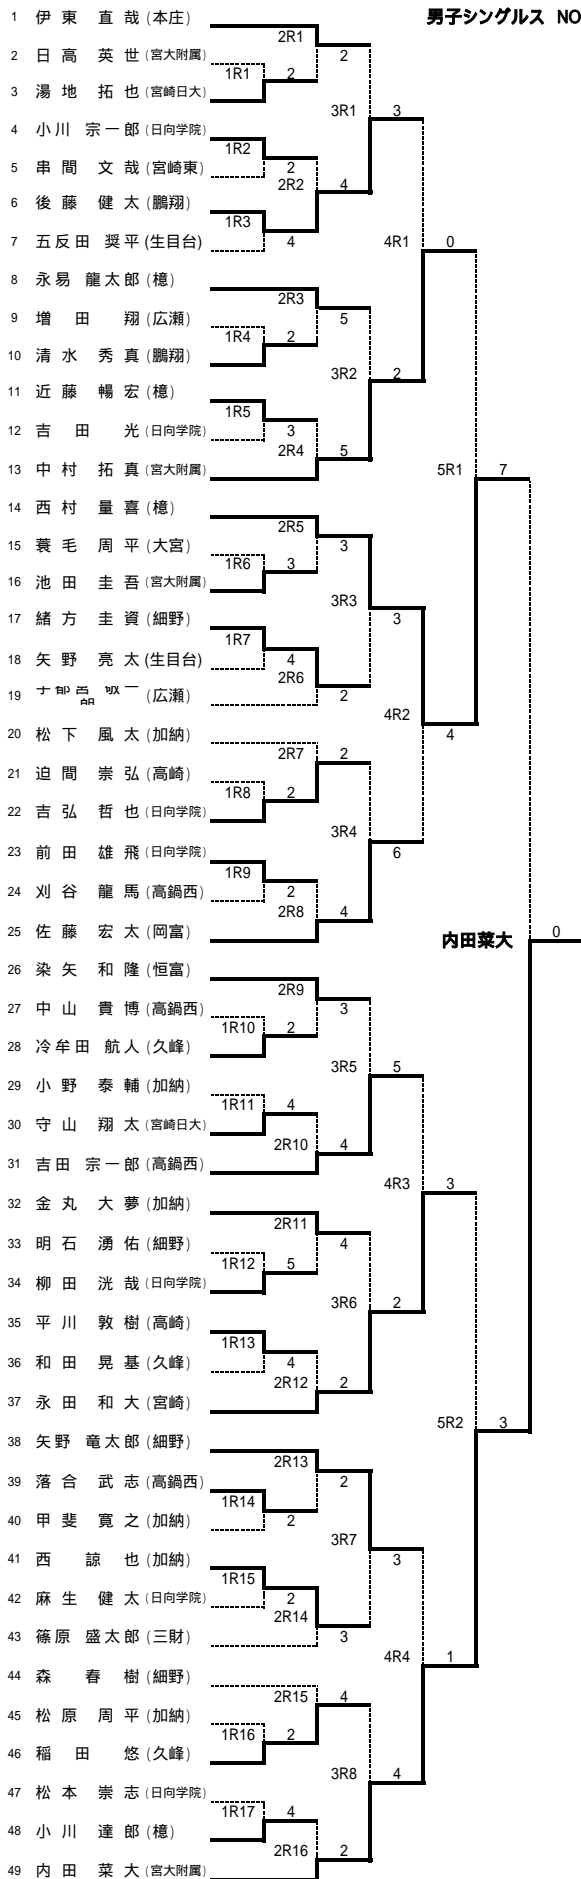

男子シングルス NO1

男子シングルス NO2

50	伊藤 孝史郎 (岡富)	2R17	3		
51	高崎 龍雅 (高鍋西)	1R18	2		
52	梶原 千里 (生目台)			3R9	
53	大村 健 (日向学院)	1R19	5		
54	日高 裕允 (富田)	2R18	3		
55	日高 翔太 (高鍋西)			4R5	
56	小松 勇氣 (三財)	2R19	3		
57	榎本章吾 (広瀬)	1R20	4		
58	馬渡 周 (宮崎第一)			3R10	
59	成合 太彰 (三財)	1R21	4		
60	奥村 壮志 (高鍋西)	2R20	3		
61	今栖 廉二郎 (高崎)				5R3
62	原口 祐一 (五十市)	2R21	6		
63	清藤 竜冶 (加納)	1R22	2		
64	松原 俊亮 (三財)			3R11	
65	田口 英樹 (西階)	1R23	2		
66	石黒 和紀 (広瀬)	2R22	5		
67	黒木 直 (宮崎第一)			4R6	
68	野尻 悠平 (高鍋西)	2R23	3		
69	藤岡 諒也 (日向学院)	1R24	5		
70	佐野 静希 (生目台)			3R12	
71	山元 伸二 (生目台)	1R25	3		
72	元水 勇人 (宮崎日大)	2R24	2		
73	高橋 翼 (山田)				
74	川俣 俊太郎 (宮大附属)	2R25	2		
75	田口 伸一 (細野)	1R26	6		
76	福添 新太郎 (鵬翔)			3R13	
77	橋本 涼 (広瀬)	1R27	6		
78	林 鮎斗 (久峰)	2R26	2		
79	山口 翔太 (加納)			4R7	
80	永友 淳 (鵬翔)	2R27	3		
81	川俣 仁 (加納)	1R28	4		
82	黒岩 真成 (日向学院)			3R14	
83	相田 裕亮 (高鍋西)	1R29	3		
84	中須 健人 (久峰)	2R28	2		
85	竹森 州平 (生目台)				5R4
86	日野 剛志 (新田)	2R29	5		
87	渡邊 匠 (日向学院)	1R30	2		
88	中川 剛志 (穂)			3R15	
89	矢野 晃敏 (日向学院)	1R31	2		
90	仁田 脇理史 (穂)	2R30	3		
91	新名 和也 (延岡南)			4R8	
92	田中 啓務 (高鍋西)	2R31	6		
93	榎園 敦 (日向学院)	1R32	3		
94	緒方 研仁 (三財)			3R16	
95	高橋 啓 (生目台)	1R33	6		
96	田中 浩貴 (宮崎第一)	2R32	3		
97	小村 尚弘 (旭)				

高橋 翼

2

順位	氏名	学校
1	内田 菜大	(宮大附属)
2	前田 将志	(高崎)
3	姫田 晃	(日向学院)
4	高橋 翼	(山田)
5	内田 翔	(宮大附属)
6	田口 将伍	(西階)
7	小村 尚弘	(旭)
8	西村 量喜	(櫛)
9	竹森 州平	(生目台)

準決勝/優勝

内田 菜大 (宮大附属)	内田	
高橋 翼 (山田)	62	内田
前田 将志 (高崎)	前田	63
姫田 晃 (日向学院)	63	

3位決定戦

高橋 翼 (山田)	姫田
姫田 晃 (日向学院)	60

5位決定戦

田口 将伍 (西階)	田口	
小村 尚弘 (旭)	64	内田
西村 量喜 (櫛)	内田	76
内田 翔 (宮大附属)	61	

7位決定戦

小村 尚弘 (旭)	小村
西村 量喜 (櫛)	64

9位決定戦

田村 隆樹 (加納)	伊藤	
伊藤 孝史郎 (岡富)	62	永田
井上 敬博 (新田)	永田	75
永田 和大 (宮崎)	75	竹森
重山 裕紀 (中郷)	竹森	76
竹森 州平 (生目台)	62	竹森
中村 拓真 (宮大附属)	中村	63
前田 充範 (宮崎第一)	W 0	

男子シングルス NO3

男子シングルス NO4