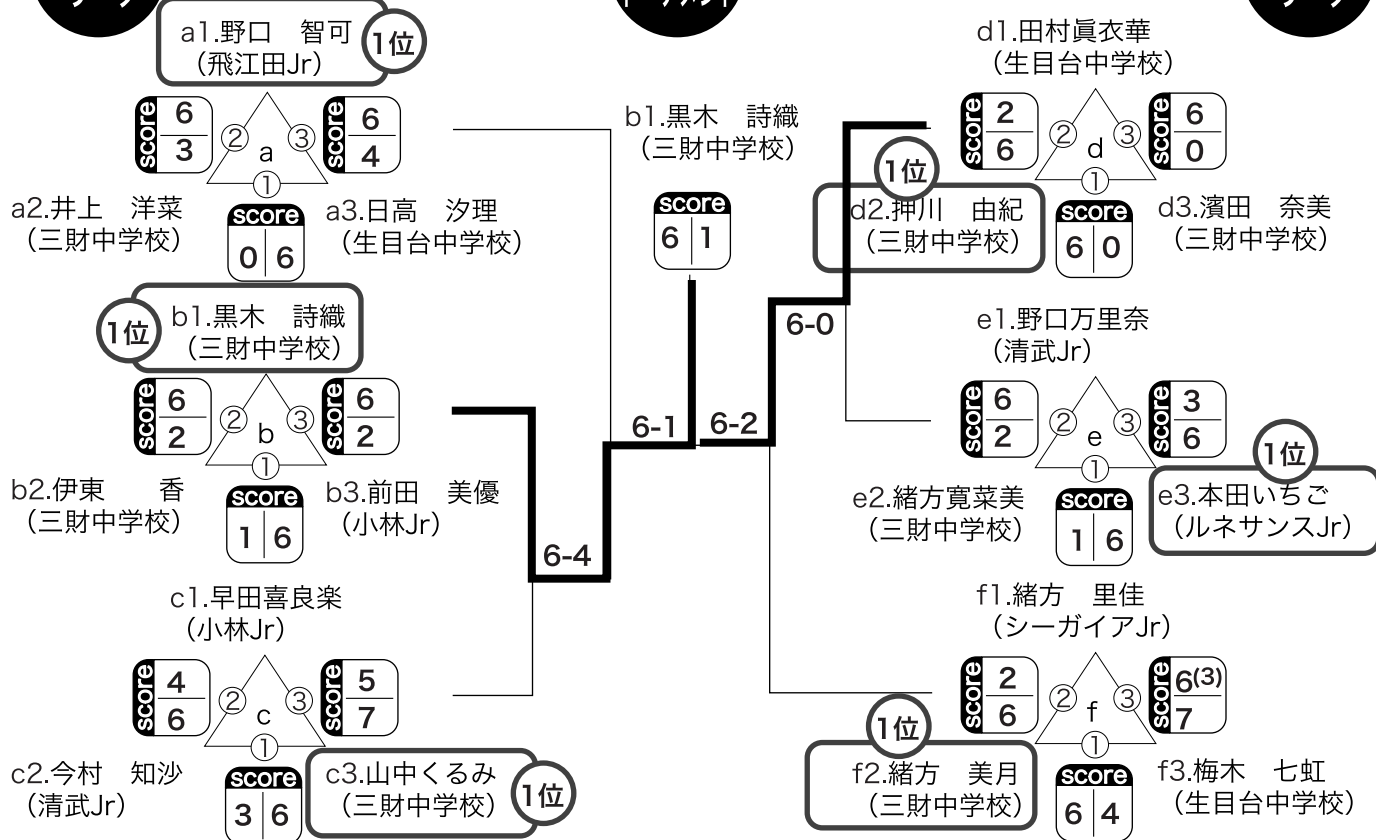

女子Eクラス

試合の順番：各リーグに記入している丸数字の順番にて行います。4角リーグは、対角の試合は、行いません。リーグでの順位は、①勝率②直接対決③ゲーム取得率（取得ゲーム÷総ゲーム）の順に決定します。

1R SF F SF 1R

予選
リーグ

決勝
トーナメント

予選
リーグ

女子Gクラス

試合の順番：各リーグに記入している丸数字の順番にて行います。4角リーグは、対角の試合は、行いません。リーグでの順位は、①勝率②直接対決③ゲーム取得率（取得ゲーム÷総ゲーム）の順に決定します。

SF F SF

予選
リーグ

決勝
トーナメント

予選
リーグ