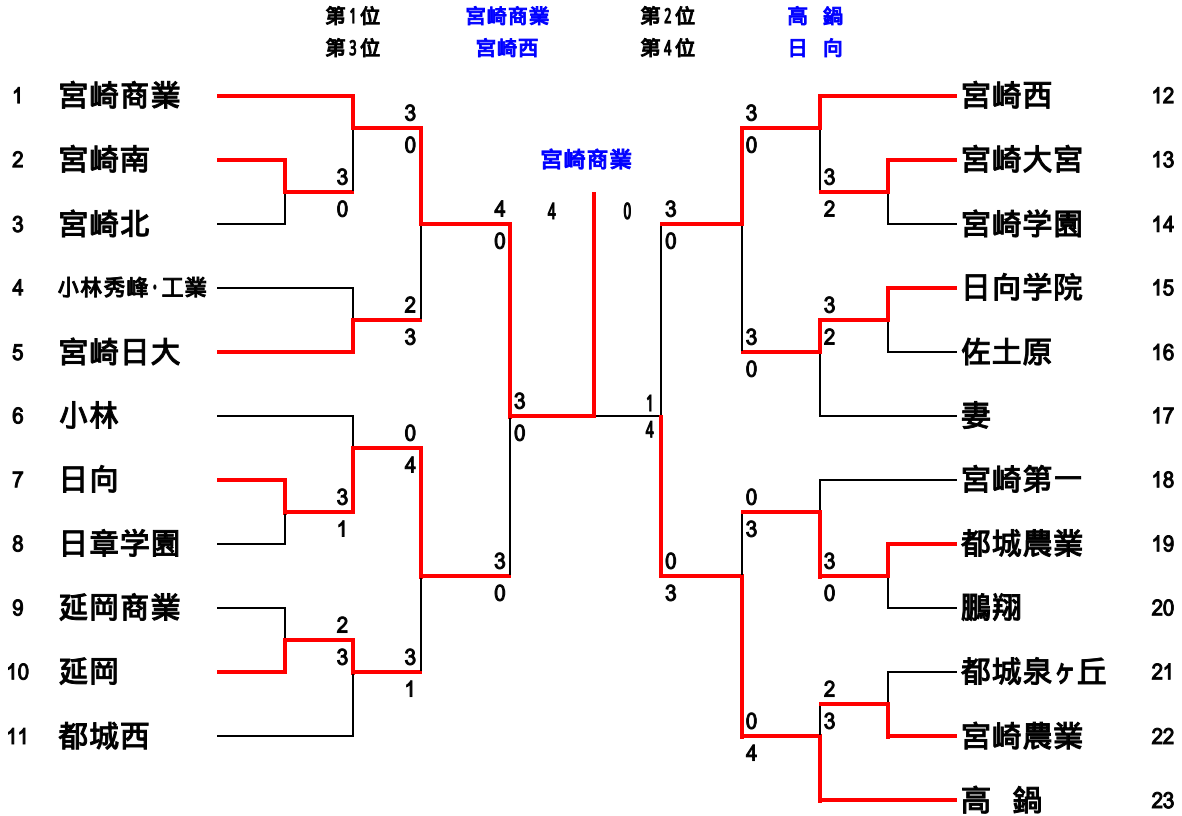

女子団体戦

第2位代表決定戦

順位決定戦内訳

準決勝

	宮崎商	-0	日向	宮崎西	1-	高鍋
S1	大原かのこ	4-0(打ち切り)	田代愛果	鬼塚友紀	2-	杉尾萌
D1	小林千里・中嶋優	-0	岩城真実・横山幸子	芳野櫻子・山口夏穂	4-	恵利美穂・杉田奈々
S2	齋藤杏奈	-0	児玉裕真	武田伊世	-4	中武望
D2	竹山葵・宮野瑞己		六角順菜・飯田愛李	濱田萌未・川瀬睦	4-	三浦彩・松下萌
S3	大塚可奈子	-1	長友美由紀	上野美智緒	5-	甲斐文華

決勝

	宮崎商	-0	高鍋
S1	大原かのこ	-0	杉尾萌
D1	小林千里・中嶋優	5-3 打ち切	恵利美穂・杉田奈々
S2	齋藤杏奈	-2	中武望
D2	竹山葵・宮野瑞己	-1	三浦彩・松下萌
S3	大塚可奈子	-0	甲斐文華

第2位代表決定戦

	日向	0-	宮崎西
S1	田代愛果	3-4 打ち切	鬼塚友紀
D1	岩城真実・横山幸子	2-	芳野櫻子・山口夏穂
S2	児玉裕真	0-	武田伊世
D2	六角順菜・飯田愛李	4-7	濱田萌未・川瀬睦
S3	木村日向子	5-	上野美智緒