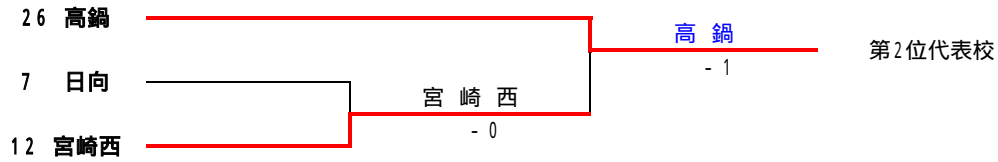

女子団体戦

第2位代表決定戦

順位決定戦内訳

準決勝

	宮崎商	-0	日向	宮崎西	1-	高鍋
S1	大原かのこ	4-0(打ち切り)	田代愛果	鬼塚友紀	2-	杉尾萌
D1	小林千里・中嶋優	-0	岩城真実・横山幸子	芳野櫻子・山口夏穂	4-	恵利美穂・杉田奈々
S2	齋藤杏奈	-0	児玉裕真	武田伊世	-4	中武望
D2	竹山葵・宮野瑞己		六角順菜・飯田愛李	濱田萌未・川瀬睦	4-	三浦彩・松下萌
S3	大塚可奈子	-1	長友美由紀	上野美智緒	5-	甲斐文華