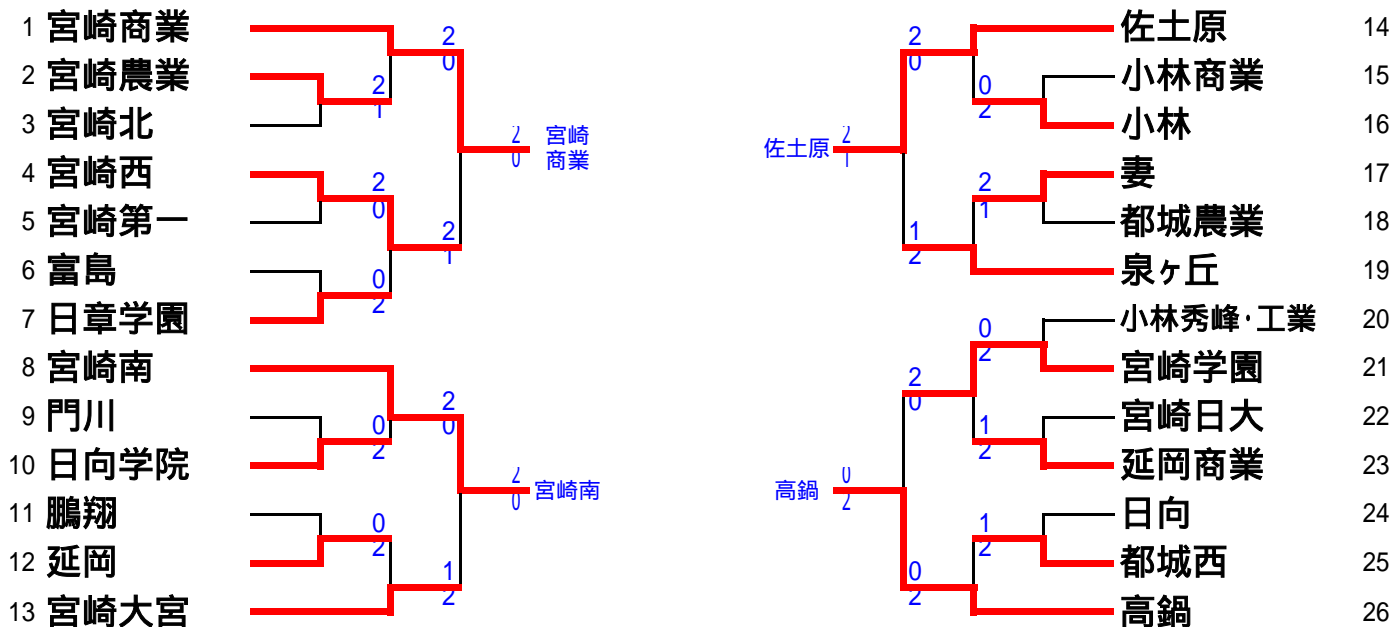

(女子 団 体)

団 体 戦 順 位

優 勝	宮崎商業	2 位	高鍋
3 位	宮崎南	4 位	佐土原

決 勝 リ ー グ 結 果

1対戦

宮崎商業	- 0	宮崎南
D1 小泉嬉子	- 0	牧 沙織
S1 齋藤杏奈	- 0	大野利花
S2 齋藤志緒美	- 0	松田望里
S2 大原かのこ	- 0	黒木奏子

2対戦

宮崎商業	- 0	佐土原
D1 迫田愛理	- 0	中武和美
S1 豊田知代	- 2	末次有佳梨
S2 齋藤志緒美	- 2	菅 唐子
S2 大原かのこ	- 2	杉尾梨香

佐土原	1 -	高鍋
D1 中武和美	0 -	中武 希
S1 末次有佳梨	- 4	恵利美穂
S2 菅 唐子	3 -	宝崎はるな
S2 杉尾梨香		渡邊百恵

高鍋	- 0	宮崎南
D1 中武 希	- 2	松田望里
S1 恵利美穂	- 3	川越友莉
S2 宝崎はるな	- 8	隈江静香
S2 渡邊百恵		黒木奏子

3対戦

宮崎商業	- 0	高鍋
D1 小泉嬉子	- 0	中武 希
S1 齋藤杏奈	- 0	恵利美穂
S2 齋藤志緒美	- 0	宝崎はるな
S2 大原かのこ	- 0	渡邊百恵

宮崎南		佐土原
D1 牧 沙織	- 3	中武和美
S1 大野利花	- 4	末次有佳梨
S2 松田望里	3 -	菅 唐子
S2 黒木奏子		杉尾梨香

	宮崎商業	宮崎南	佐土原	高鍋	勝 敗
宮崎商業	-	- 0	- 0	- 0	3勝
宮崎南	0 - 3	-	- 1	0 - 3	1勝2敗
佐土原	0 - 3	1 - 2	-	1 - 2	3敗
高鍋	0 - 3	- 0	- 1	-	2勝1敗