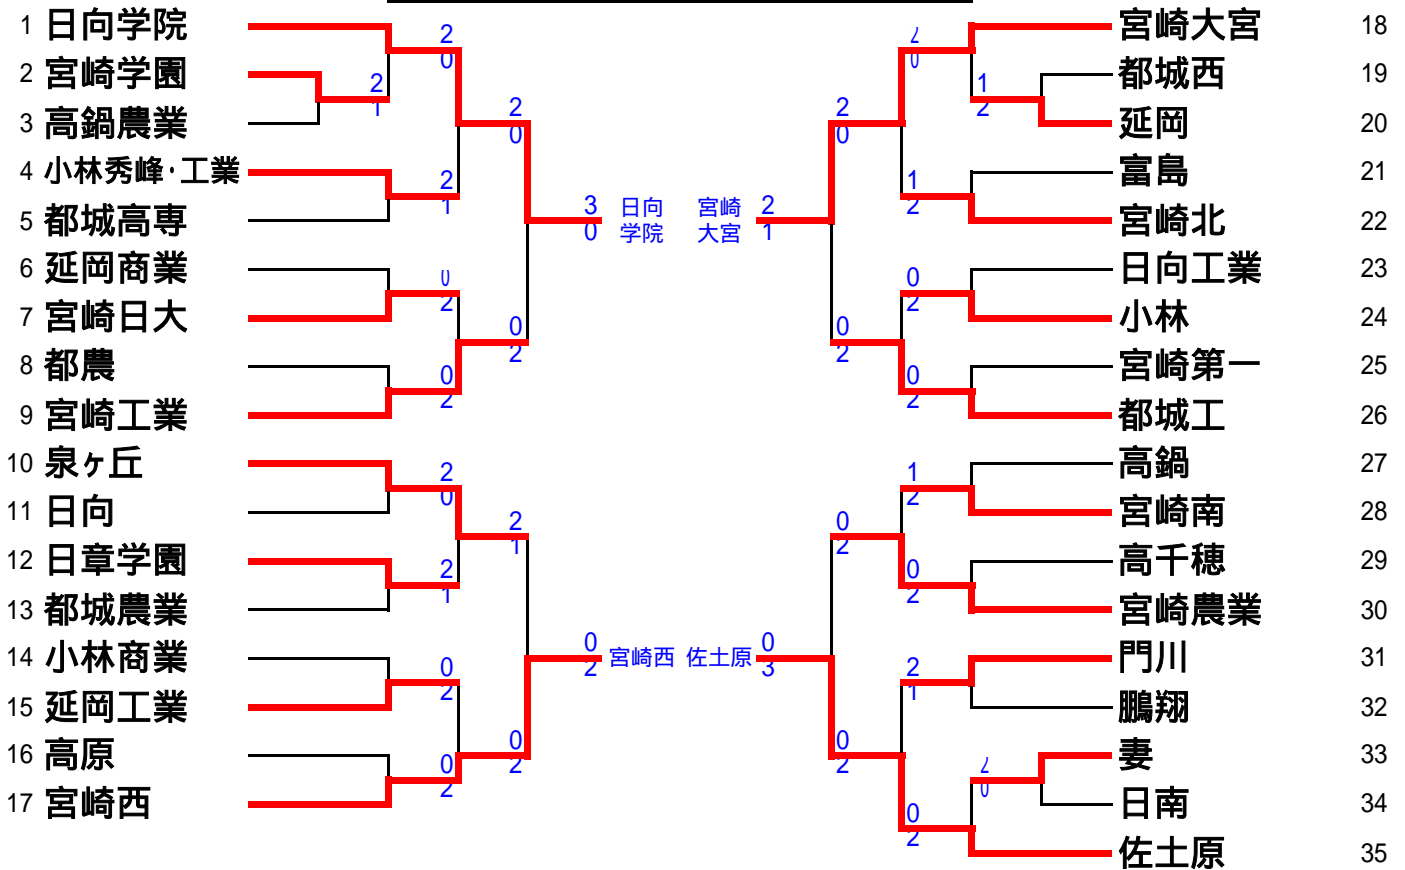

(男子 団 体)

団 体 戦 順 位

優 勝	佐土原	2 位	日向学院
3 位	宮崎大宮	4 位	宮崎西

決 勝 リ ー グ 結 果

1 対 戦

日向学院	- 0	宮崎西
D1 池元駿也	- 6	穂藤憲治
S1 田沢省吾	- 5	水迫覚信
S2 荒木啓太	- 0	山路紘徳
S2 北村真理人	- 0	尾前孝洋
宮崎大宮	0 -	佐土原
D1 弓削貴嗣	6 -	大竹英次
S1 藤崎祐貴	5 -	内田菜大
S2 石井智久	0 -	永易恭之介
S2 末次笙悟	0 -	日野竜人

2 対 戦

日向学院	- 1	宮崎大宮
D1 池元駿也	3 -	石井智久
S1 田沢省吾	- 1	弓削貴嗣
S2 荒木啓太	- 2	末次笙悟
S2 北村真理人	- 2	藤崎祐貴
佐土原	- 1	宮崎西
D1 大竹英次	6 -	穂藤憲治
S1 内田菜大	- 5	水迫覚信
S2 永易恭之介	- 0	山路紘徳
S2 日野竜人	- 0	尾前孝洋

3 対 戦

日向学院	0 -	佐土原
D1 池元駿也	6 -	大竹英次
S1 北村真理人	8 -	内田菜大
S2 荒木啓太	3 -	永易恭之介
S2 喜多省太郎	3 -	日野竜人
宮崎西	0 -	宮崎大宮
D1 穂藤憲治	6 -	弓削貴嗣
S1 水迫覚信	7 -	藤崎祐貴
S2 山路紘徳	3 -	石井智久
S2 尾前孝洋	3 -	末次笙悟