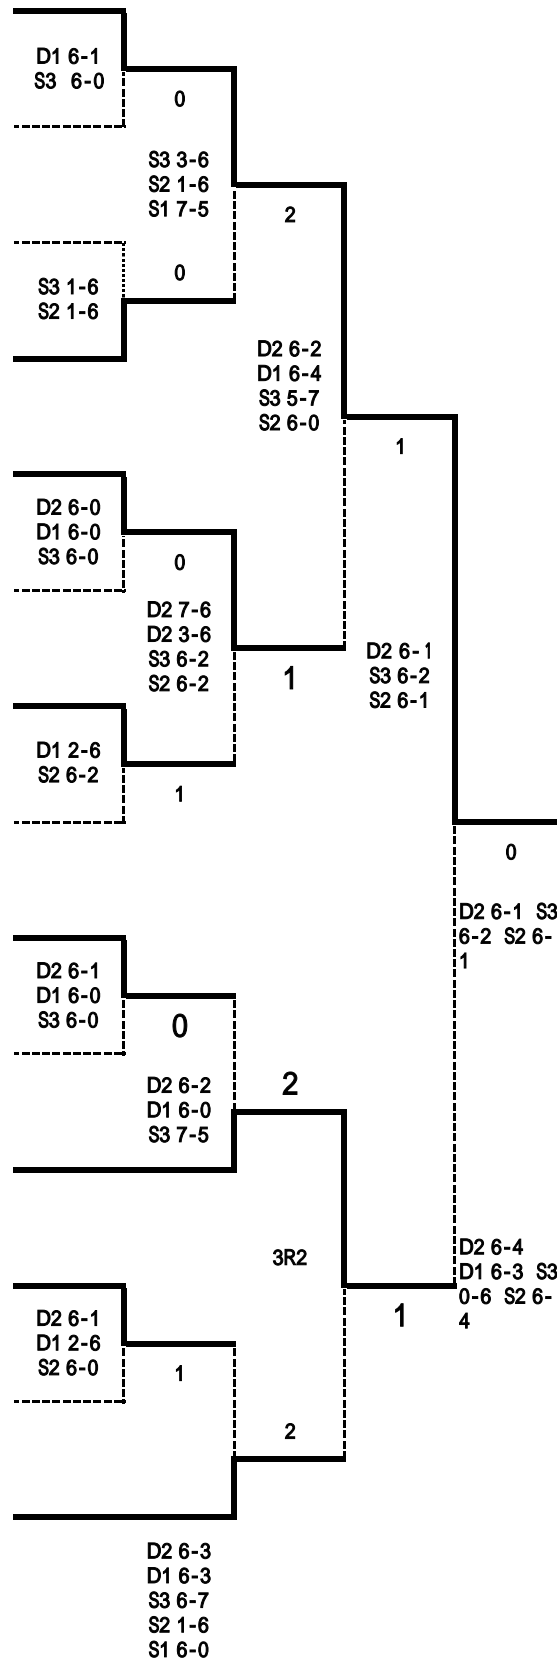

1 加納中学校 A

2 細野中学校

3 小林中学校

4 広瀬中学校

5 久峰中学校

6 宮崎西附属中学校

7 生目台中学校 B

8 高崎中学校

9 宮崎第一中学校

10 宮崎日大中学校

11 三財中学校

12 日向学院中学校

13 加納中学校 B

14 生目台中学校 A

優勝決定戦

D2 6-1  
S3 6-2  
S2 6-1

準決勝

D2 6-2  
D1 6-4  
S3 5-7  
S2 6-0

準決勝

D2 6-4  
D1 6-3  
S3 0-6  
S2 6-4

3位決定戦

D2 6-2  
D1 1-6  
S3 1-6  
S2 6-2  
S1 6-1