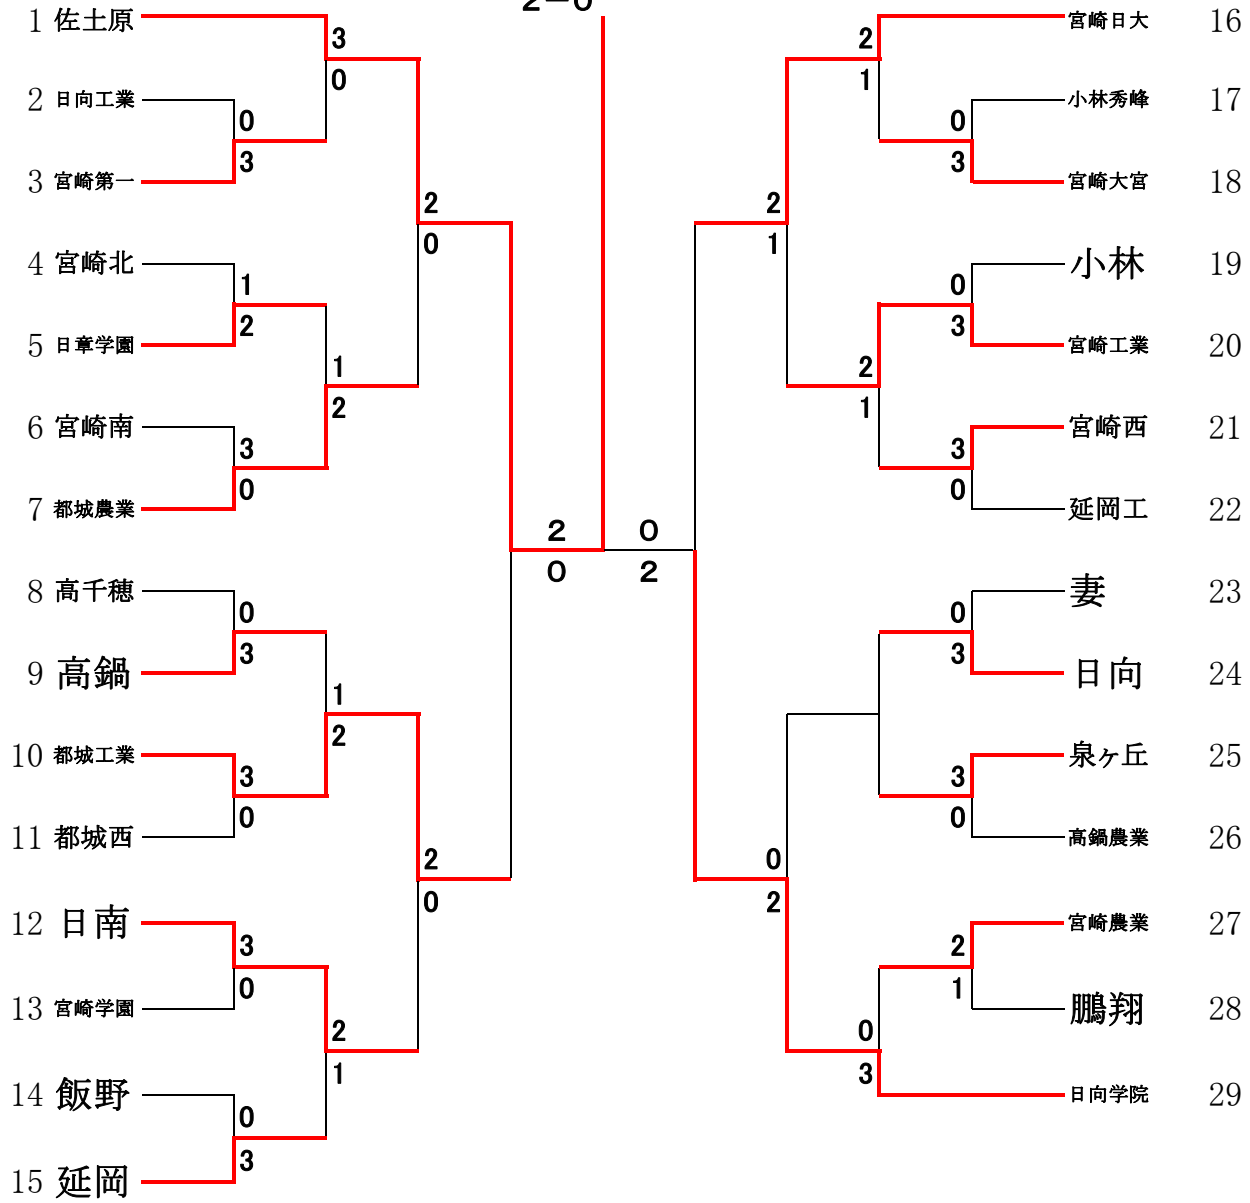

男子団体

佐土原
2-0

女子団体

大会運営に関する諸注意

- ①試合日時に関しては、大会日程表参照のこと。
- ②試合開始のコール5分以内に入らない場合は、棄権とみなす。
- ③審判は、敗者審判とする。
- ④表彰は、3位まで行う。
- ⑤雨天の場合は、大会要項の通り。
- ⑥会場に到着したら、直ちに受付を行うこと。行わない場合は棄権とみなす。

団体戦登録選手名簿

◎男子団体戦登録名簿

番号	学校名	監督名	No.1	No.2	No.3	No.4	No.5	No.6
1	高千穂	堀之内 亮人	甲斐 智之①	甲斐 涼多①	田尻 礼欧①	稲田 省吾①	佐藤 利明①	甲斐 翔也①
2	延岡	落合 正樹	千綿 蒔①	新名 和也①	田口 英樹①	丸井 優吾①	長野慎太郎①	
3	延岡工	川島 一典	大里 育巳①	入江 雄太①	甲斐 航平①	湯川 瑠央①	赤木 良平①	橋本 征哉①
4	日向	園田 浩二	坂元洋平①	前田侑洋①	川邊貴士①	赤木 薫①	岩田雄大①	永山大貴①
5	日向工	後藤 真吾	河野裕史郎①	村山多果洋①				
6	高鍋農	椿本 直基	日高 優之助①	菊川 翔平①	黒木 将也①	井上 秀①	萬徳 明①	西川 竜太①
7	高鍋	水元 泰代	池田 勇輝①	金田 祐太郎①	丸山 晶弘①	黒木 天翔①	藤本 和己①	
8	妻	大竹 克彦	重本一成①	加藤文也①				
9	佐土原	柴 知数	内田 翔①	高橋 翼①	近藤 雄亮①	西村 健汰①	小川 直樹①	下村 和輝①
10	日章	小樽山 睦	河野 翔太①	久保 勇斗①	矢野 康太①	谷畑 亮①	田村 将大①	
11	日大	山村 久次	吉田 凌樹①	荒武 祐也①	松村 拓明①	小椋遼太郎①	福田 翔太①	田代 雄大①
12	宮崎北	大峯 清広	養毛 周平①	坂本 祐也①	野本 大智①	森川 尚彦①	高山 陽平①	林 汐希①
13	大宮	日高 義幸	岡本 健吾①	南里 健太①	鈴木 皓一郎①	廣田 紘一①	塩月 康平①	寺原 昌哉①
14	日学	高妻 正実	陣内 優①	麻生 健太①	中村 晃基①	長村 将成①	重黒木一馬①	田邊 希①
15	宮学	高橋 広興	結城 拓也①	甲斐 拳志郎①	長渡 史弥①	松永 一真①		
16	宮崎工	村田 稔	黒木大地①	山口翔太①	島木孝弘①	三嶋健士郎①	大原竜一①	佐藤弘章①
17	宮崎農	後藤 英一郎	蛭原 崇公①	岩元 飛夏①	赤木 大介①	前田 潔人①	谷川 伸吾①	本田 佑二郎①
18	宮崎西	村山 育志	春山悠太①	迫園直也①	宮元耀嗣①	外山宗樹①	梅原怜治郎①	福永遼太①
19	宮崎南	中野 真仁	福村 直紀①	重山 元氣①	安藤 悠里①			
20	第一	石井 誉典	原口 祐一①	日高 雄大①	川添 浩太郎①	留野 僚也①	鈴木 謙①	村橋 恭平①
21	鵬 翔	小谷 輝行	永友 淳①	本村 拓①	井野元 洗希①	三上 竜弥①	高木 秀之①	長友 翔基①
22	日南	稲井 剛	杉山 滋①	松崎 友哉①	西村 勇太①	川越 啓史①	増田 修樹①	中島 有貴①
23	都城農	谷口 晋一郎	中村亮太①	諏訪廣太郎①	花原大介①	白浜孝輔①	景山竜気①	三好悠一①
24	泉ヶ丘	白羽根 修	西園 知哉①	池田 卓弘①	森 秀人志①	内村 慶舟①	曲之原就一郎①	菊村 和樹①
25	都城西	水尾 訓和	矢通 理規①	鶴崎 永悟①	川越 大輝①	岩村 貴史①	原田 雄平①	宇宿 友紀①
26	都城工	牧野 光樹	安藤 誠①	高月 幸輝①	中西 啄郎①	坂下 勇希①	福丸 朋宏①	神園 真吾①
27	小林	立本 愛	中嶋 千将①	山形 禎弘①	大迫 竜也①	鞍津輪 一希①		
28	小林秀峰	藤井 拓巳	崎山 翔太郎①	吉田 匠汰①	上床 直也①	吉永 幸陽①	柚木山 健太①	橋本 勇亮①
29	飯野	上島 慎吾	有屋田 和義①	春田 秀輝①	鶴田 竜二①	山田 国貴①		