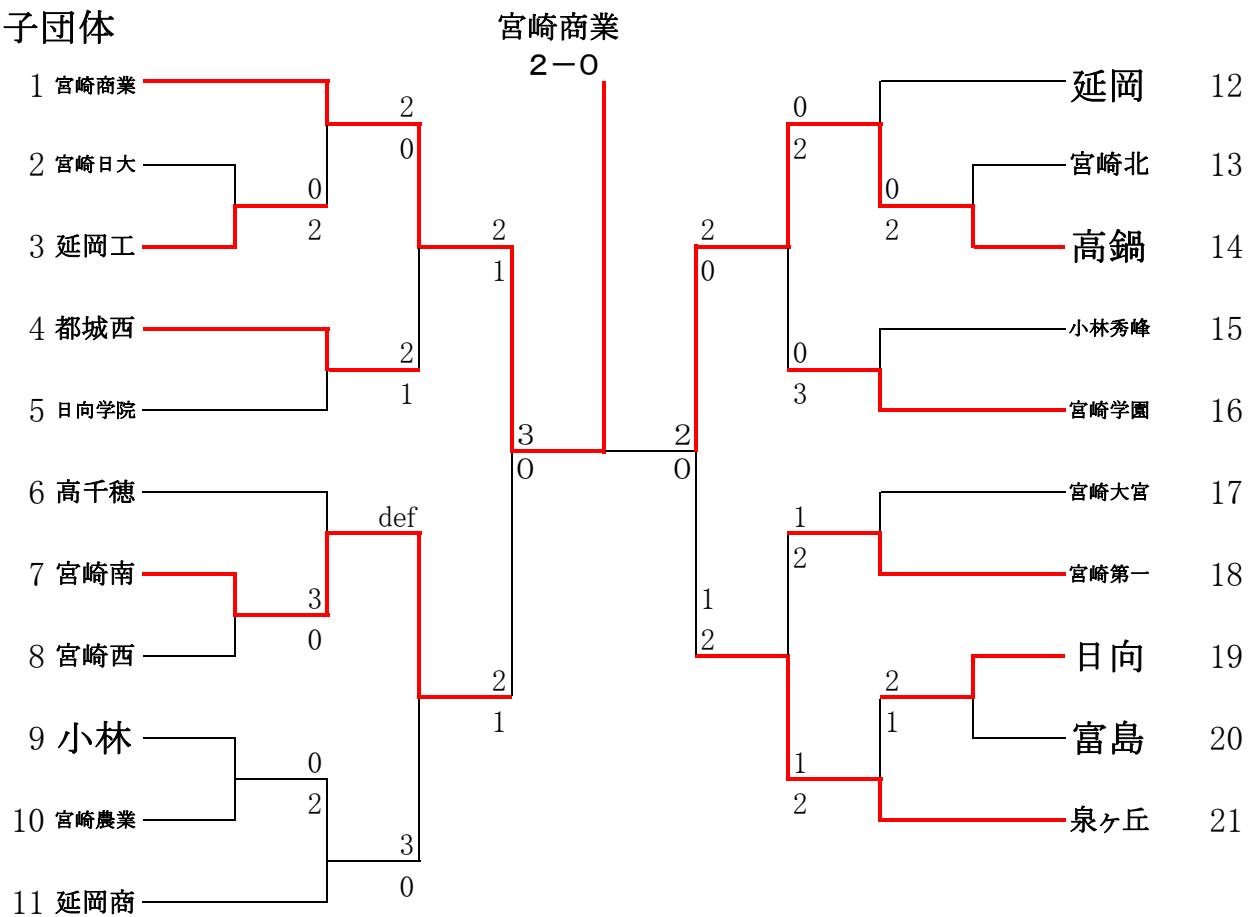

男子団体

佐土原
2-0

女子団体

大会運営に関する諸注意

- ①試合日時に関しては、大会日程表参照のこと。
- ②試合開始のコール5分以内に入らない場合は、棄権とみなす。
- ③審判は、敗者審判とする。
- ④表彰は、3位まで行う。
- ⑤雨天の場合は、大会要項の通り。
- ⑥会場に到着したら、直ちに受付を行うこと。行わない場合は棄権とみなす。

団体戦登録選手名簿

◎男子団体戦登録名簿

番号	学校名	監督名	No.1	No.2	No.3	No.4	No.5	No.6
1	高千穂	堀之内 亮人	甲斐 智之①	甲斐 涼多①	田尻 礼欧①	稲田 省吾①	佐藤 利明①	甲斐 翔也①
2	延岡	落合 正樹	千綿 蒔①	新名 和也①	田口 英樹①	丸井 優吾①	長野慎太郎①	
3	延岡工	川島 一典	大里 育巳①	入江 雄太①	甲斐 航平①	湯川 瑠央①	赤木 良平①	橋本 征哉①
4	日向	園田 浩二	坂元洋平①	前田侑洋①	川邊貴士①	赤木 薫①	岩田雄大①	永山大貴①
5	日向工	後藤 真吾	河野裕史郎①	村山多果洋①				
6	高鍋農	椿本 直基	日高 優之助①	菊川 翔平①	黒木 将也①	井上 秀①	萬徳 明①	西川 竜太①
7	高鍋	水元 泰代	池田 勇輝①	金田 祐太郎①	丸山 晶弘①	黒木 天翔①	藤本 和己①	
8	妻	大竹 克彦	重本一成①	加藤文也①				
9	佐土原	柴 知数	内田 翔①	高橋 翼①	近藤 雄亮①	西村 健汰①	小川 直樹①	下村 和輝①
10	日章	小樽山 睦	河野 翔太①	久保 勇斗①	矢野 康太①	谷畑 亮①	田村 将大①	
11	日大	山村 久次	吉田 凌樹①	荒武 祐也①	松村 拓明①	小椋遼太郎①	福田 翔太①	田代 雄大①
12	宮崎北	大峯 清広	養毛 周平①	坂本 祐也①	野本 大智①	森川 尚彦①	高山 陽平①	林 汐希①
13	大宮	日高 義幸	岡本 健吾①	南里 健太①	鈴木 皓一郎①	廣田 紘一①	塩月 康平①	寺原 昌哉①
14	日学	高妻 正実	陣内 優①	麻生 健太①	中村 晃基①	長村 将成①	重黒木一馬①	田邊 希①
15	宮学	高橋 広興	結城 拓也①	甲斐 拳志郎①	長渡 史弥①	松永 一真①		
16	宮崎工	村田 稔	黒木大地①	山口翔太①	島木孝弘①	三嶋健士郎①	大原竜一①	佐藤弘章①
17	宮崎農	後藤 英一郎	蛭原 崇公①	岩元 飛夏①	赤木 大介①	前田 潔人①	谷川 伸吾①	本田 佑二郎①
18	宮崎西	村山 育志	春山悠太①	迫園直也①	宮元耀嗣①	外山宗樹①	梅原怜治郎①	福永遼太①
19	宮崎南	中野 真仁	福村 直紀①	重山 元氣①	安藤 悠里①			
20	第一	石井 誉典	原口 祐一①	日高 雄大①	川添 浩太郎①	留野 僚也①	鈴木 謙①	村橋 恭平①
21	鵬 翔	小谷 輝行	永友 淳①	本村 拓①	井野元 洗希①	三上 竜弥①	高木 秀之①	長友 翔基①
22	日南	稲井 剛	杉山 滋①	松崎 友哉①	西村 勇太①	川越 啓史①	増田 修樹①	中島 有貴①
23	都城農	谷口 晋一郎	中村亮太①	諏訪廣太郎①	花原大介①	白浜孝輔①	景山竜気①	三好悠一①
24	泉ヶ丘	白羽根 修	西園 知哉①	池田 卓弘①	森 秀人志①	内村 慶舟①	曲之原就一郎①	菊村 和樹①
25	都城西	水尾 訓和	矢通 理規①	鶴崎 永悟①	川越 大輝①	岩村 貴史①	原田 雄平①	宇宿 友紀①
26	都城工	牧野 光樹	安藤 誠①	高月 幸輝①	中西 啄郎①	坂下 勇希①	福丸 朋宏①	神園 真吾①
27	小林	立本 愛	中嶋 千将①	山形 禎弘①	大迫 竜也①	鞍津輪 一希①		
28	小林秀峰	藤井 拓巳	崎山 翔太郎①	吉田 匠汰①	上床 直也①	吉永 幸陽①	柚木山 健太①	橋本 勇亮①
29	飯野	上島 慎吾	有屋田 和義①	春田 秀輝①	鶴田 竜二①	山田 国貴①		