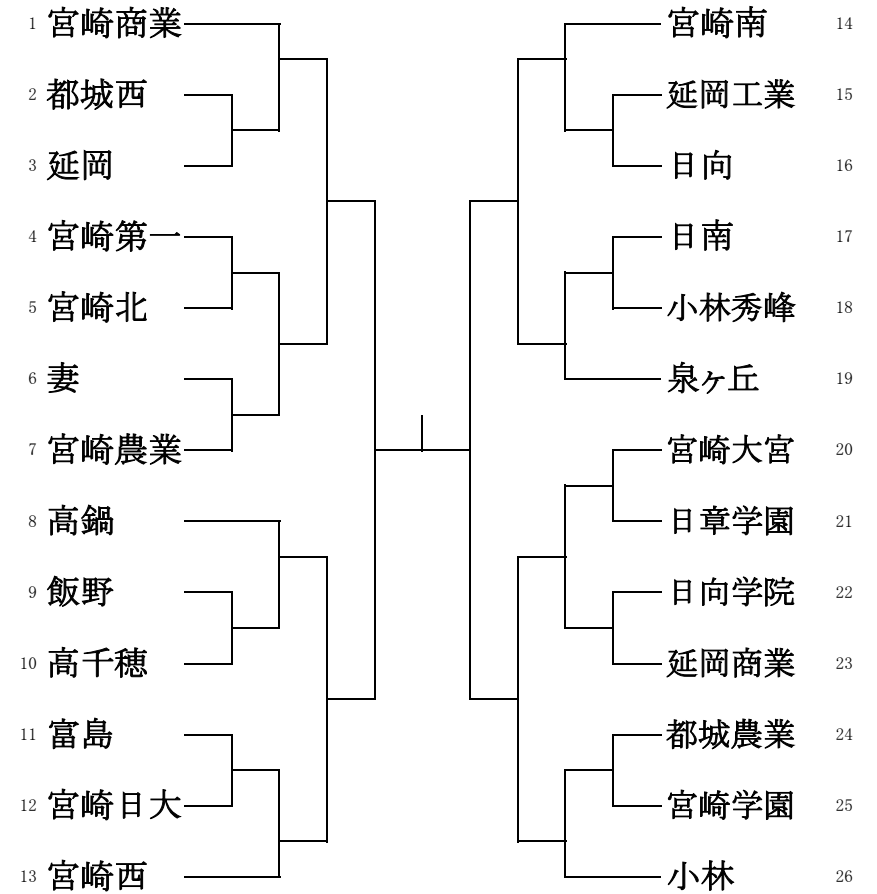

【試合方法】

団体戦 決勝リーグを除き初戦より1セットマッチ(6-6タイブレーク) 初対戦を除きポイント打ち切り

シングルス・ダブルス 3回戦までノーアドバンテージ、それ以降は決勝リーグ、男子ダブルス決勝戦を除き1セットマッチ(6-6タイブレーク)

※全種目決勝リーグ:8ゲームスマッチ(8-8タイブレーク)、男子ダブルス決勝:3セットマッチ(但し、悪天候が続く場合は変更することがある)

【雨天時連絡方法】

・迫田義次 (090-1197-3569) ← 各学校監督 → 生徒(AM6:00に判断)

・柴 知数 (090-3737-4810) ← 各学校監督 → 生徒(AM6:00に判断)

平成22年度 高校総体 団体戦組み合わせ

《男子団体》

《女子団体》

大会運営に関する諸注意

- ①試合日時に関しては、大会日程表参照のこと。
- ②試合開始のコール5分以内に入らない場合は、棄権とみなす。
- ③審判は、敗者審判とする。
- ④表彰は、3位まで行う。
- ⑤雨天の場合は、大会要項の通り。
- ⑥会場に到着したら、直ちに受付を行うこと。行わない場合は棄権とみなす。