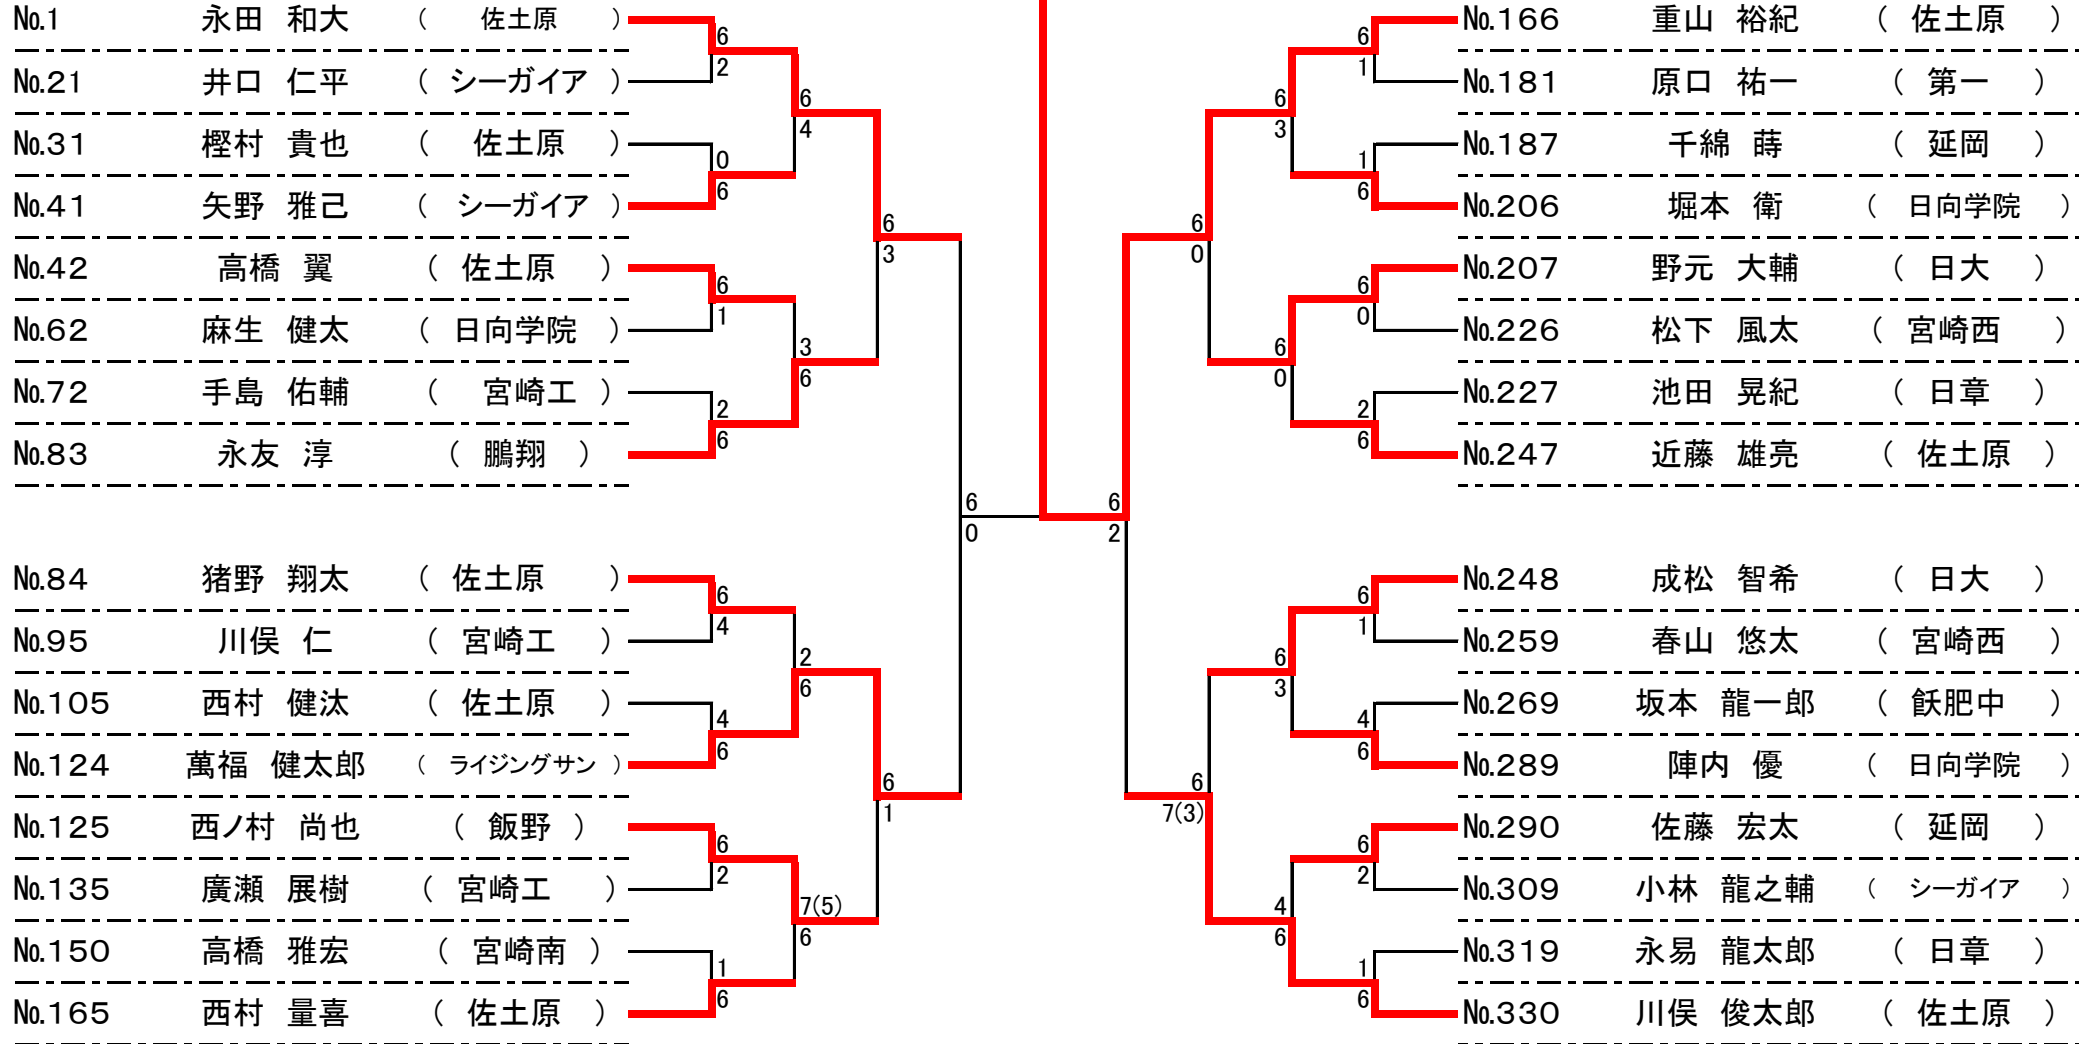

平成22年度

第24回宮日杯結果(男子)

男子シングルス

男子シングルス

永田(佐土原)3-8重山(佐土原)