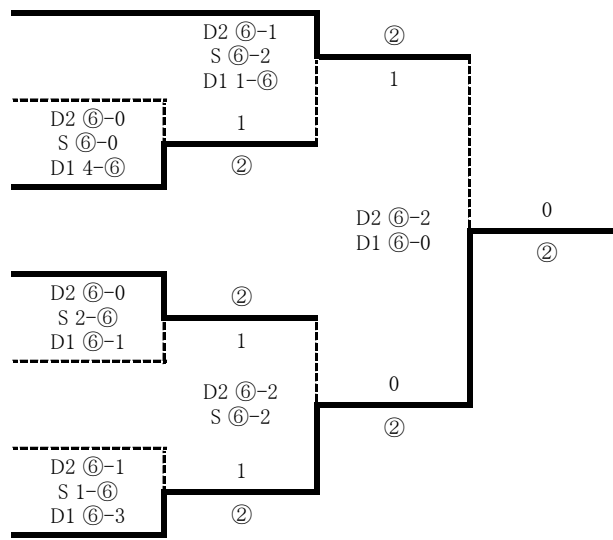

(女 子)

1	宮大附属中A	D2 ⑥-0 D1 ⑥-0	②	0		
2	日向学院中B	D2 ⑥-2 S 0-⑥ D1 ⑦-6	1	②	D2 ⑥-1 D1 ⑥-0	0
3	宮西附属中B					
4	宮崎日大中A	D2 ⑥-1 S ⑥-3 D1 4-⑥	1	②	D2 3-⑥ S ⑥-3 D1 ⑥-2	1
5	泉ヶ丘附属中					
6	宮崎第一中A	D2 ⑥-3 S ⑥-1 D1 ⑥-1	③	0		
7	久峰中B				S ⑥-0 D1 ⑥-0	②
8	三股中	D2 ⑥-1 S ⑥-0 D1 4-⑥	②	1		
9	生目台中A					S ⑥-3 D1 ⑥-3
10	加納中	D2 ⑥-0 S ⑥-0 D1 ⑥-0	③	0		②
11	生目台中B					
12	宮崎第一中B	D2 ⑥-2 S 3-⑥ D1 ⑥-0	1	②	D2 0-⑥ S ⑦-5 D1 ⑥-2	1
13	三財中					
14	宮崎西中	D2 0-⑥ S ⑥-0 D1 ⑥-0	1	②	D2 ⑥-0 S ⑦-6 D1 4-⑥	1
15	宮西附属中A	D2 ⑥-1 S 0-⑥ D1 ⑥-3	②	1		
16	日向学院中A					
17	宮大附属中B	D2 ⑦-5 S ⑥-0 D1 ⑥-0	③	0	S ⑥-0 D1 ⑥-0	②
18	宮崎日大中B					
19	久峰中A	D2 4-⑥ S ⑥-1 D1 ⑥-2	1	②		

5位決定戦を行う

順位決定戦

5位決定戦

三股中

宮西附属中B

三財中

宮西附属中A

泉ヶ丘附属中

宮大附属中B

加納中

3位決定戦

宮大附属中A

宮崎西中

順位

- 1
- 2
- 3
- 4
- 5
- 6

- 宮崎第一中A
- 久峰中A
- 宮崎西中
- 宮大附属中A
- 加納中
- 三股中