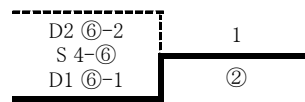

宮崎第一中A

日向学院中B

宮崎学園中B

3位決定戦

日向学院中A

宮崎日大中A

順位

- 1 泉ヶ丘附属中A
- 2 宮西附属中A
- 3 宮崎日大中A
- 4 日向学院中A
- 5 生目台中A
- 6 宮大附属中A