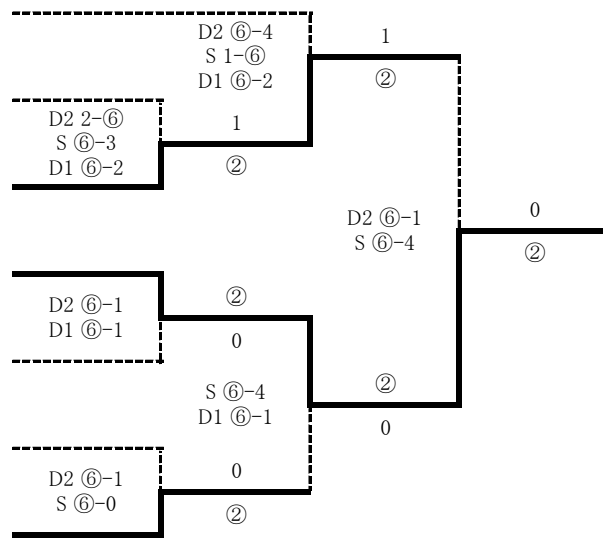

(男 子)

5位決定戦を行う

順位決定戦

5位決定戦

久峰中

宮崎学園中A

宮大附属中A

生目台中A

宮崎第一中A

日向学院中B

宮崎学園中B

3位決定戦

日向学院中A

宮崎日大中A

順位

- 1 泉ヶ丘附属中A
- 2 宮西附属中A
- 3 宮崎日大中A
- 4 日向学院中A
- 5 生目台中A
- 6 宮大附属中A