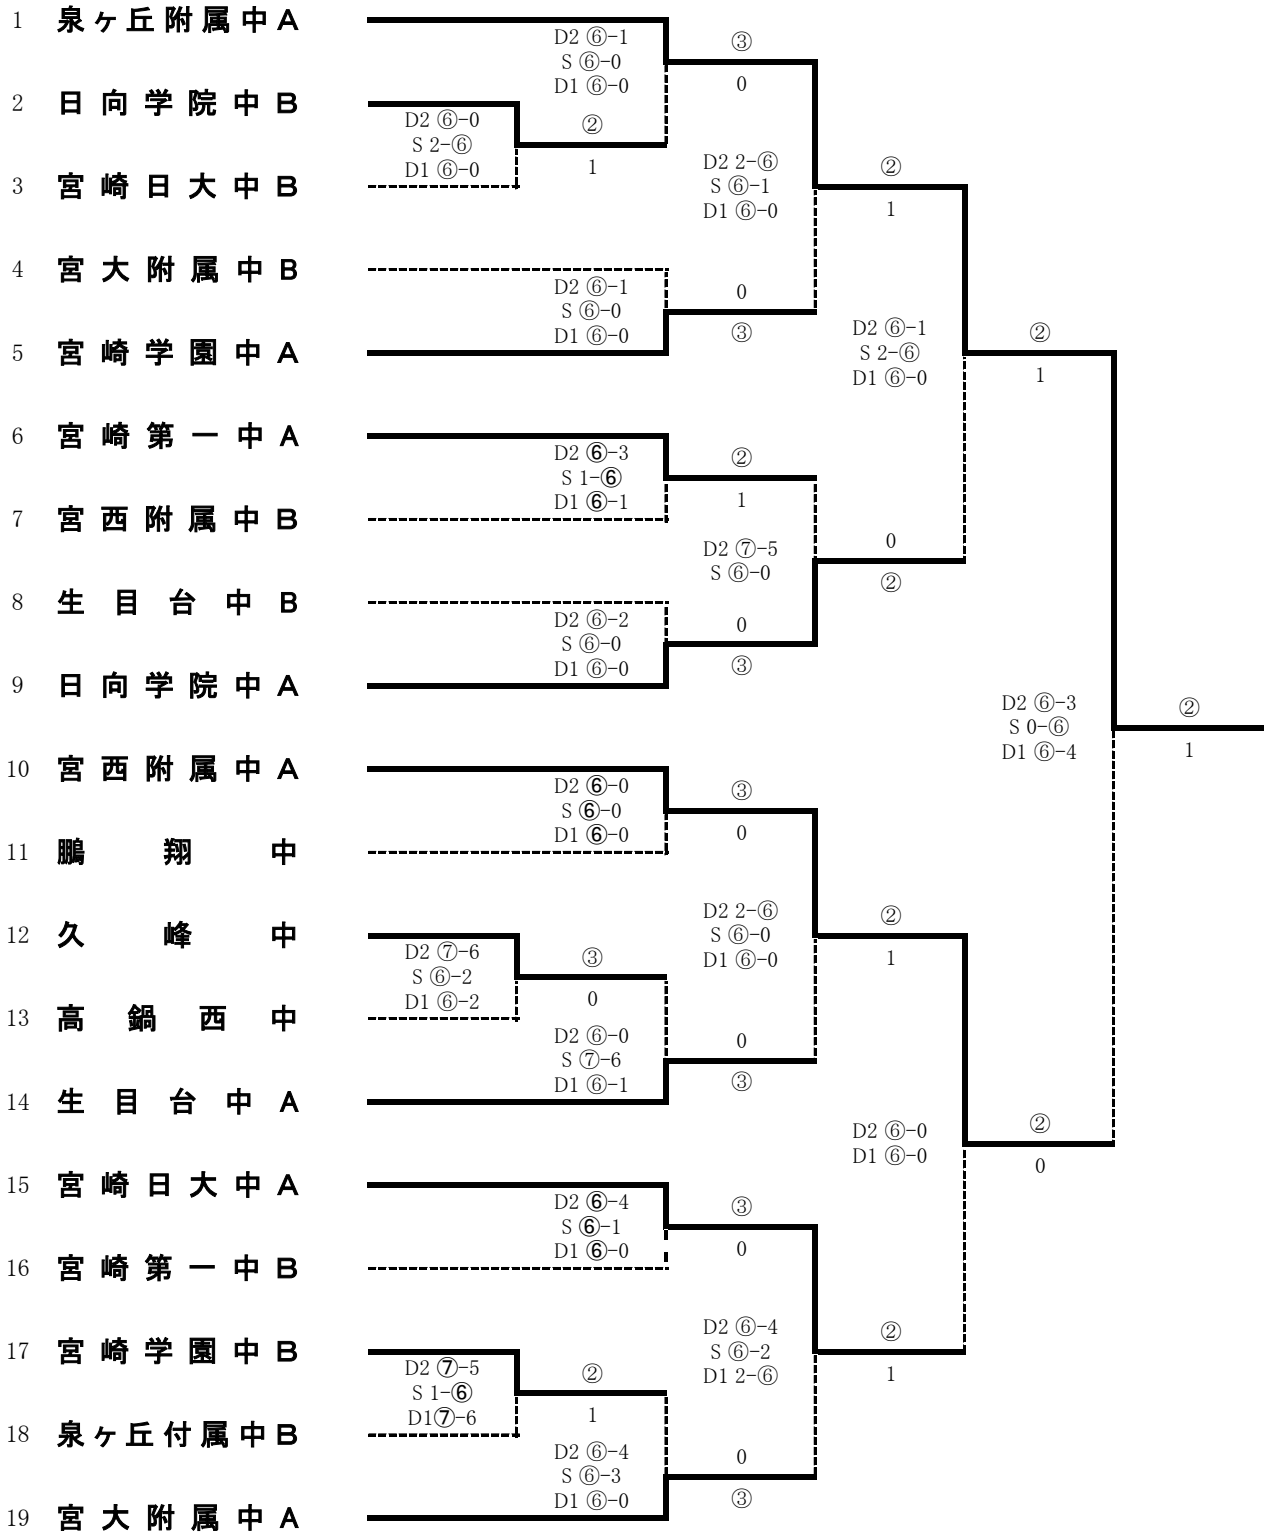

(男 子)

5位決定戦を行う

順位決定戦

5位決定戦

久峰中

宮崎学園中A

宮大附属中A

生目台中A

宮崎第一中A

日向学院中B

宮崎学園中B

3位決定戦

日向学院中A

宮崎日大中A

順位

- 1 泉ヶ丘附属中A
- 2 宮西附属中A
- 3 宮崎日大中A
- 4 日向学院中A
- 5 生目台中A
- 6 宮大附属中A