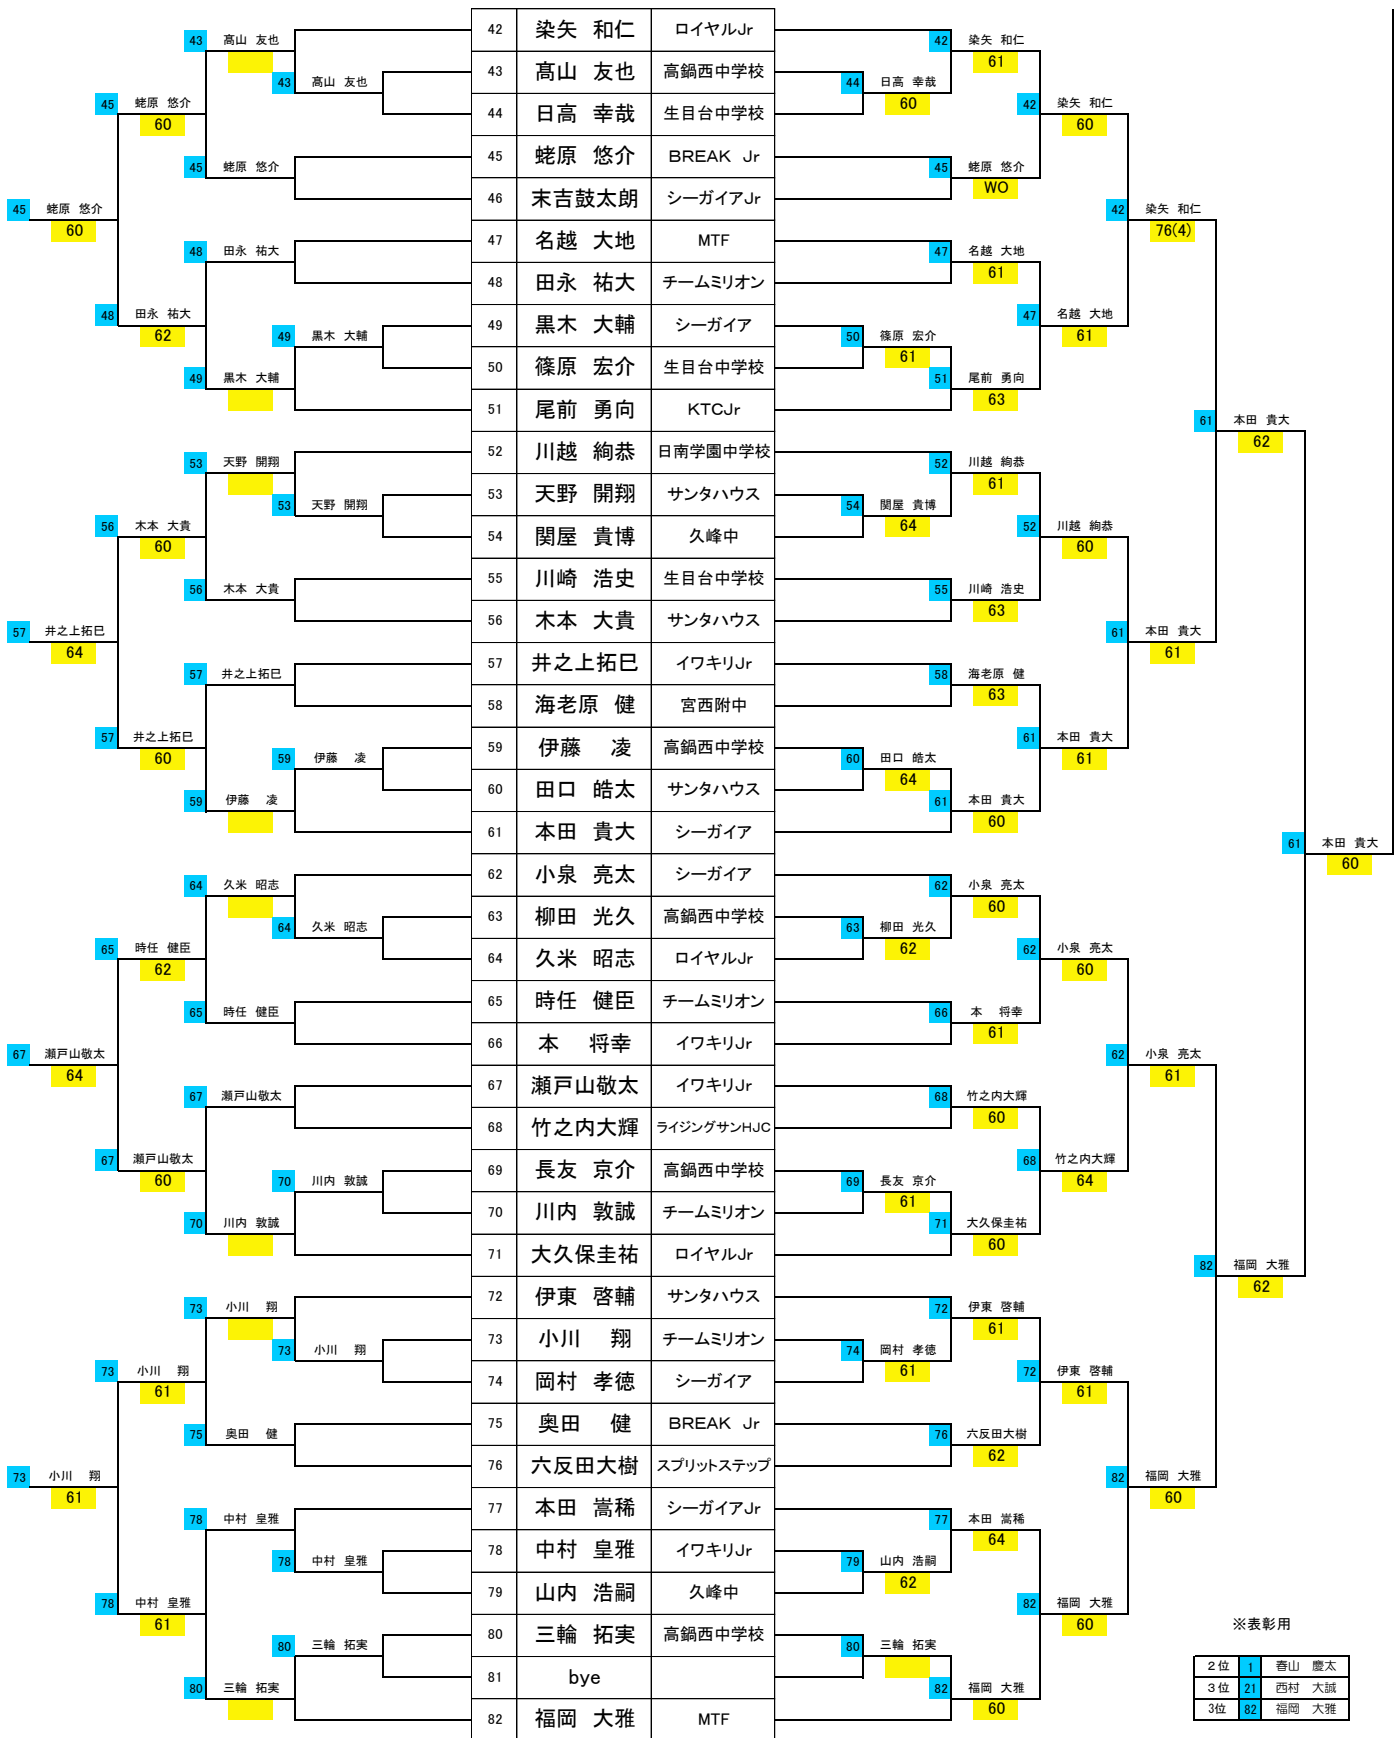

シード順位:①春山 慶太②③④福岡 大雅,本田 貴大,西村 大誠