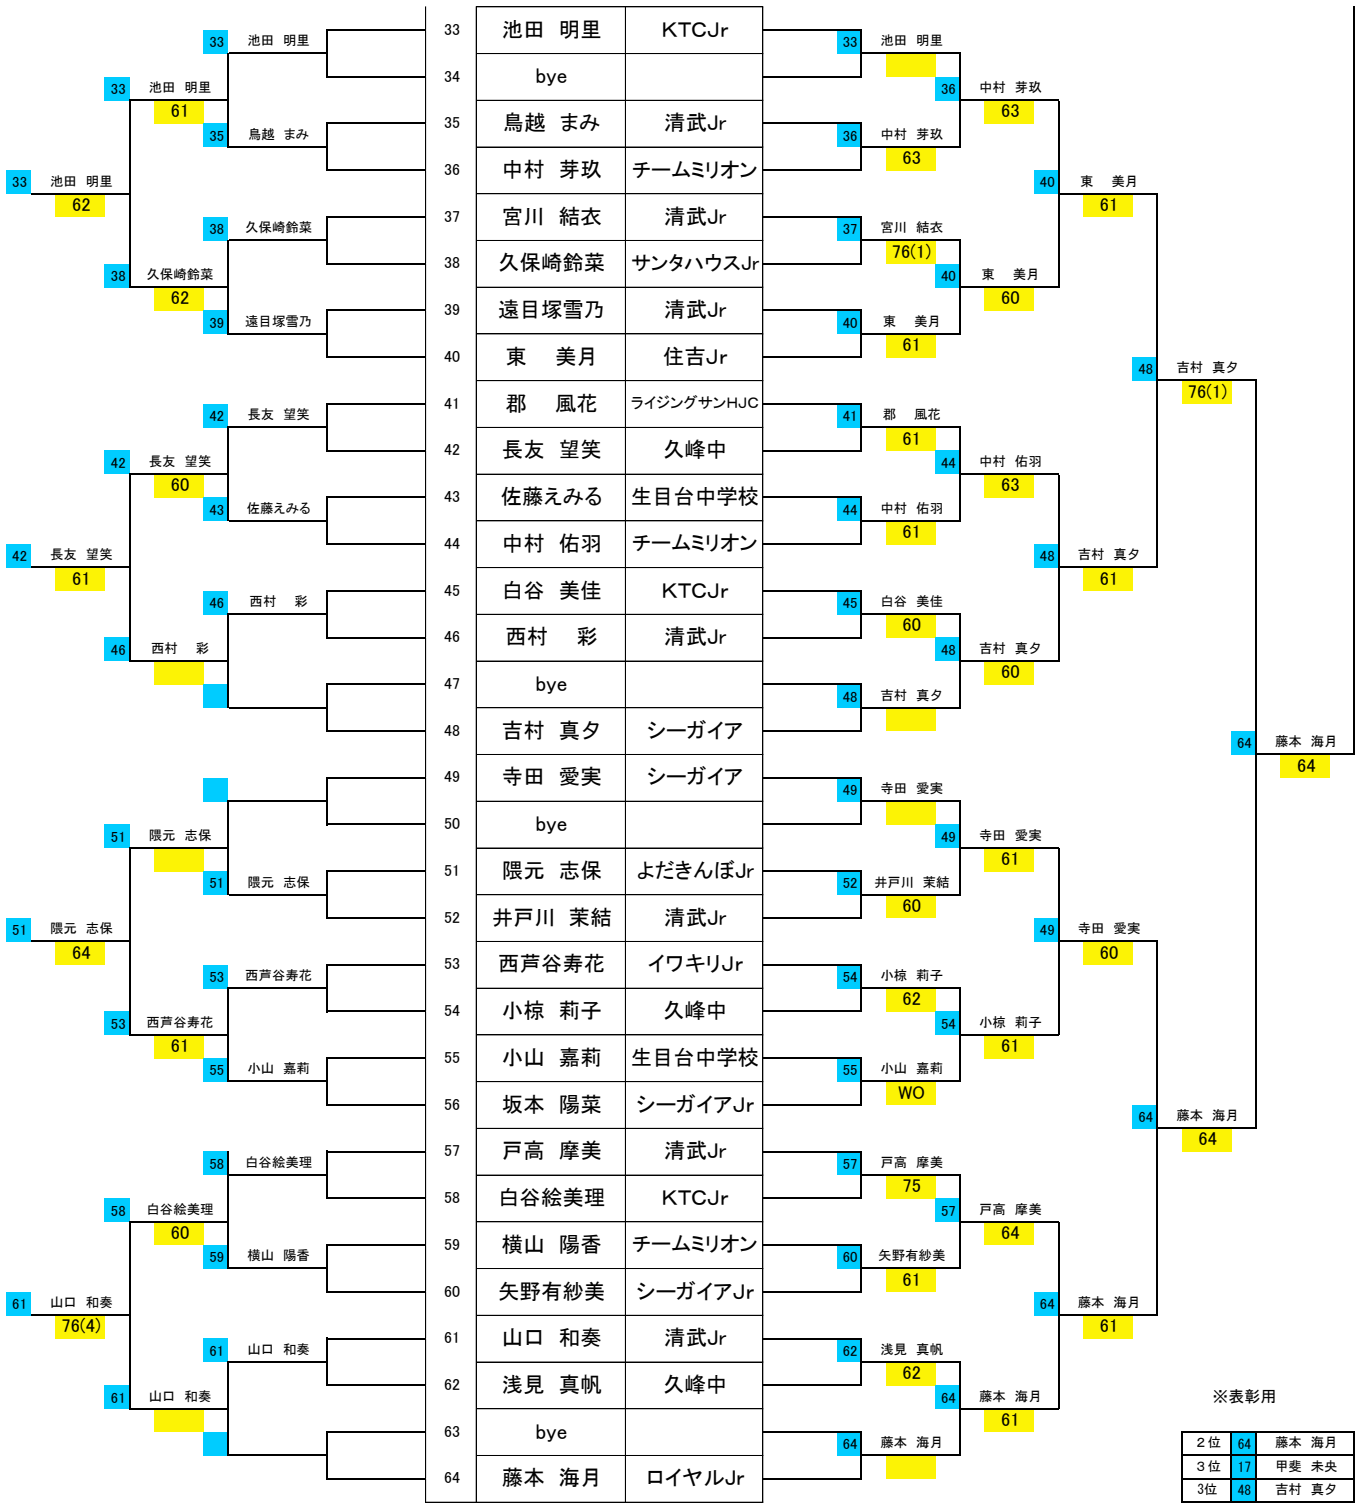

※表彰用

2位	64	藤本 海月
3位	17	甲斐 未央
3位	48	吉村 真夕

シード順位:①竹之内咲紀②③④藤本 海月,甲斐 未央,吉村 真夕