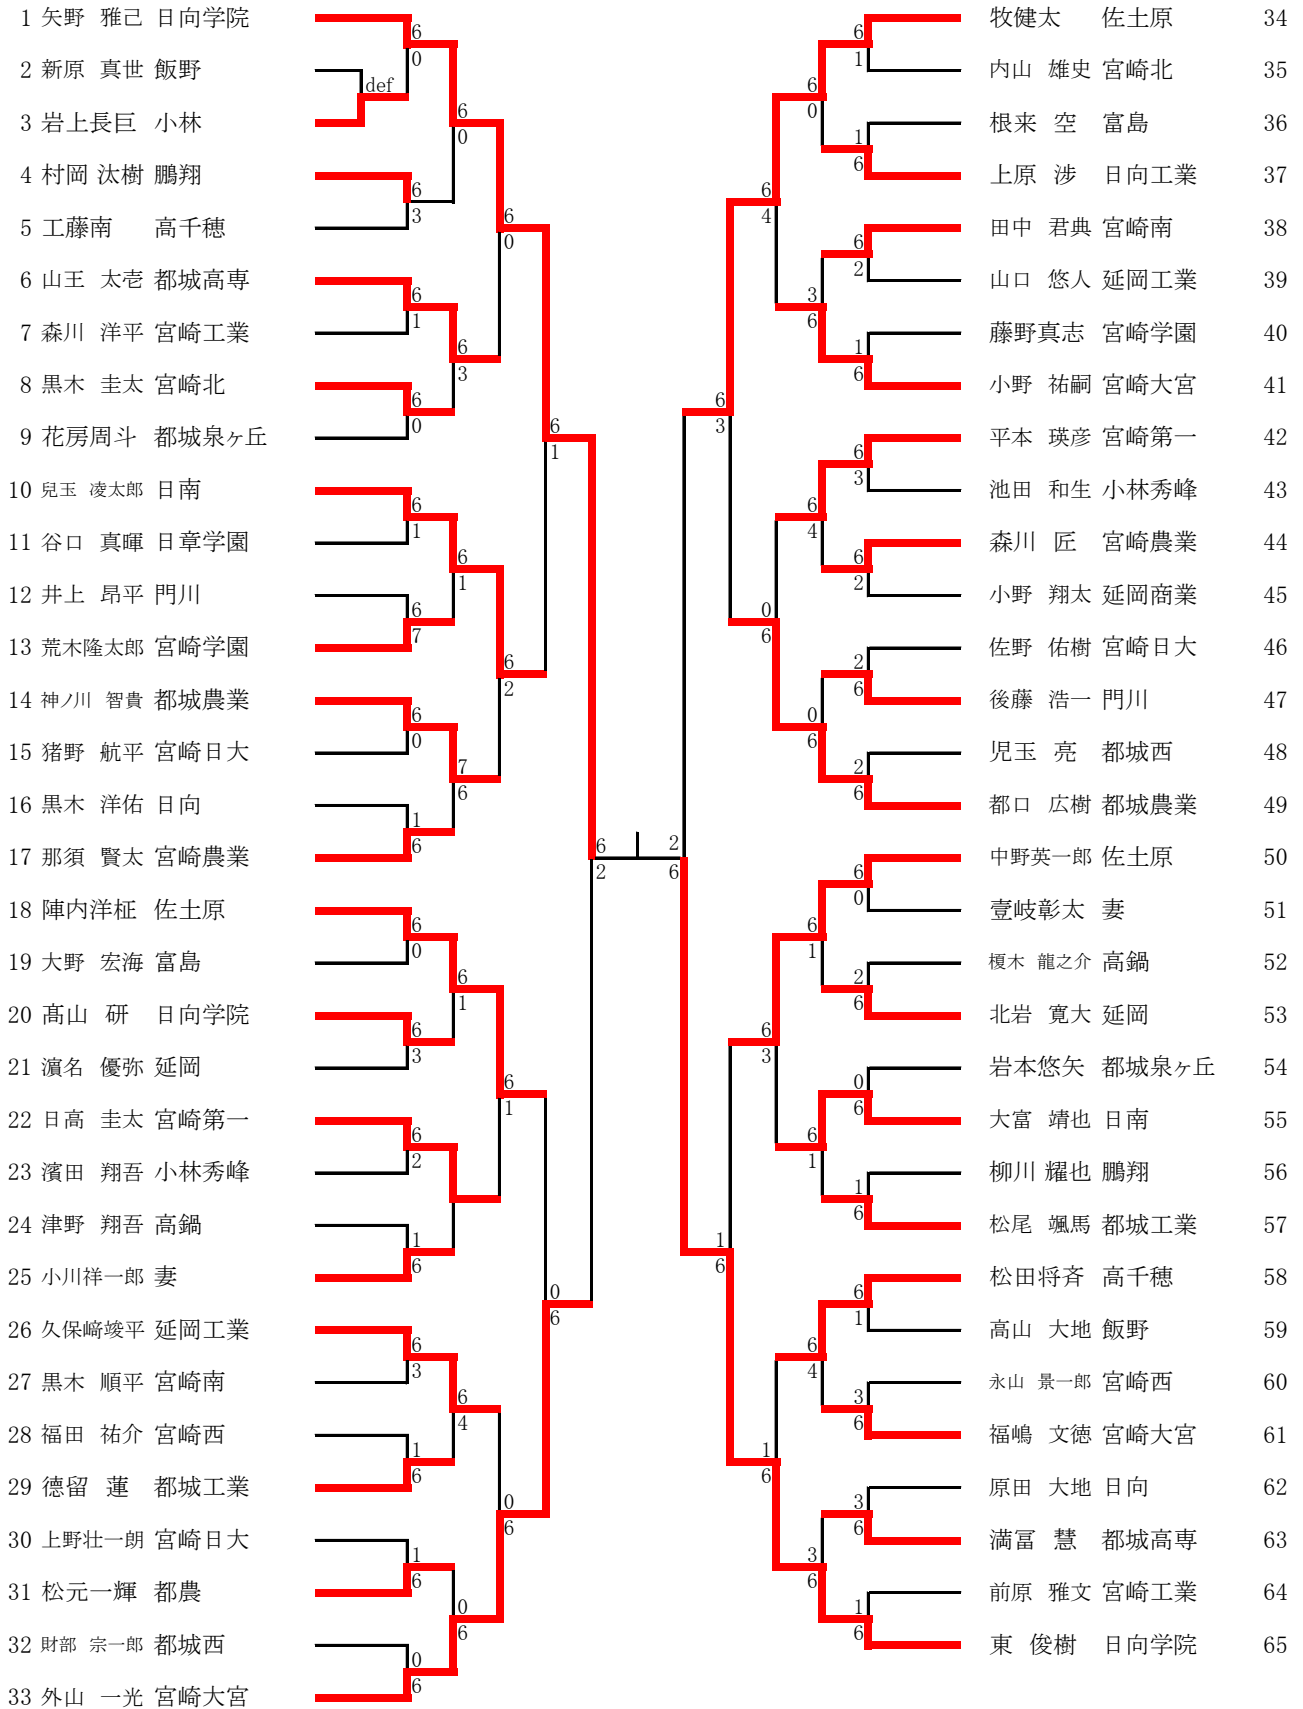

男子シングルス (1)