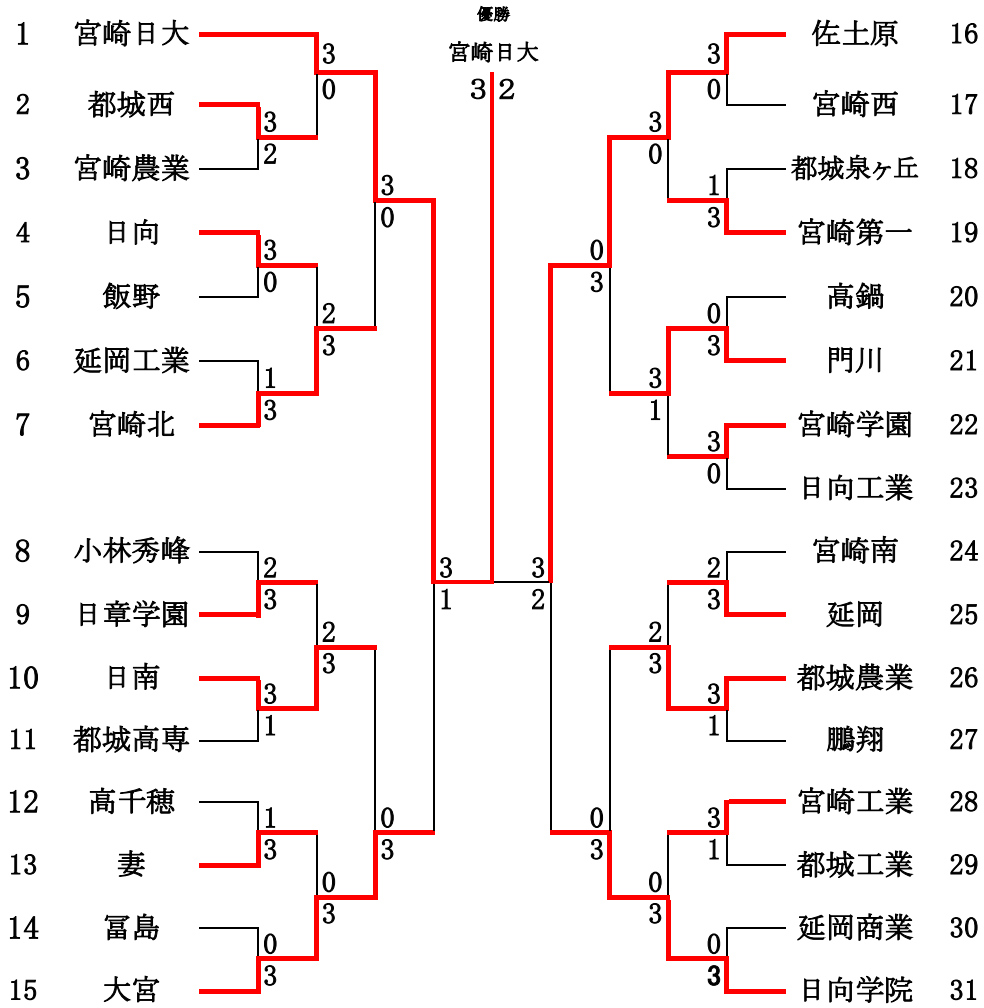

優勝 宮崎日大 2位 佐土原
3位 宮崎大宮 4位 日向学院

男子団体戦