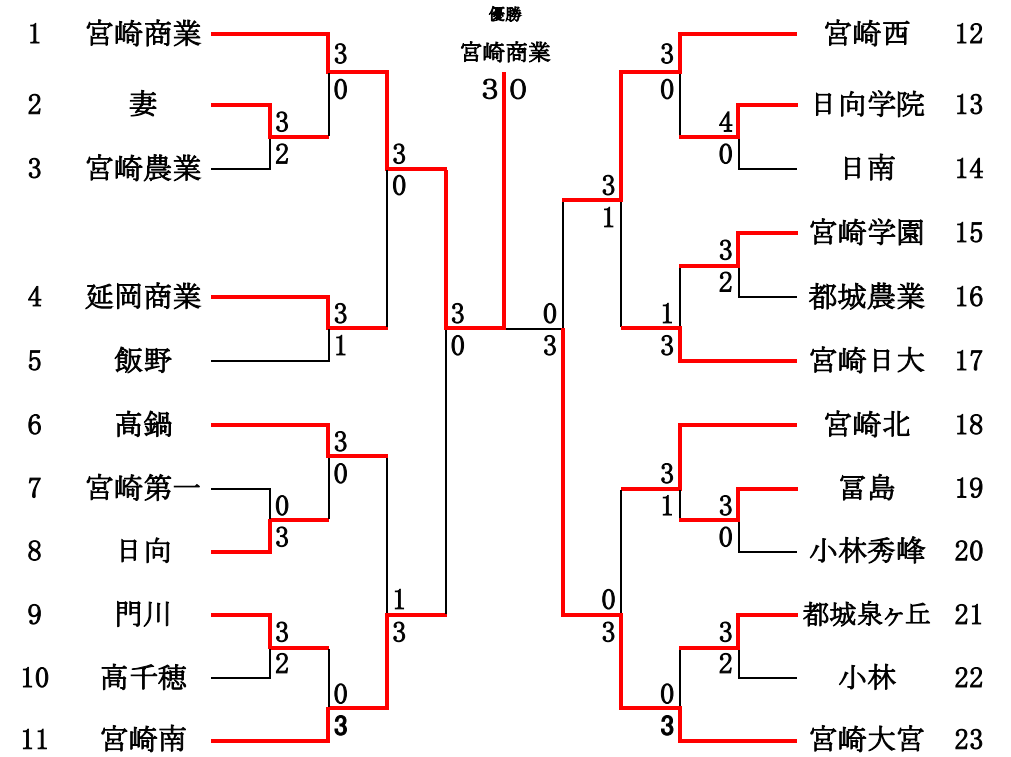

優勝 宮崎日大 2位 佐土原
3位 宮崎大宮 4位 日向学院

男子団体戦

優勝 宮崎商業 2位 宮崎大宮
3位 宮崎西 4位 宮崎南

女子団体戦