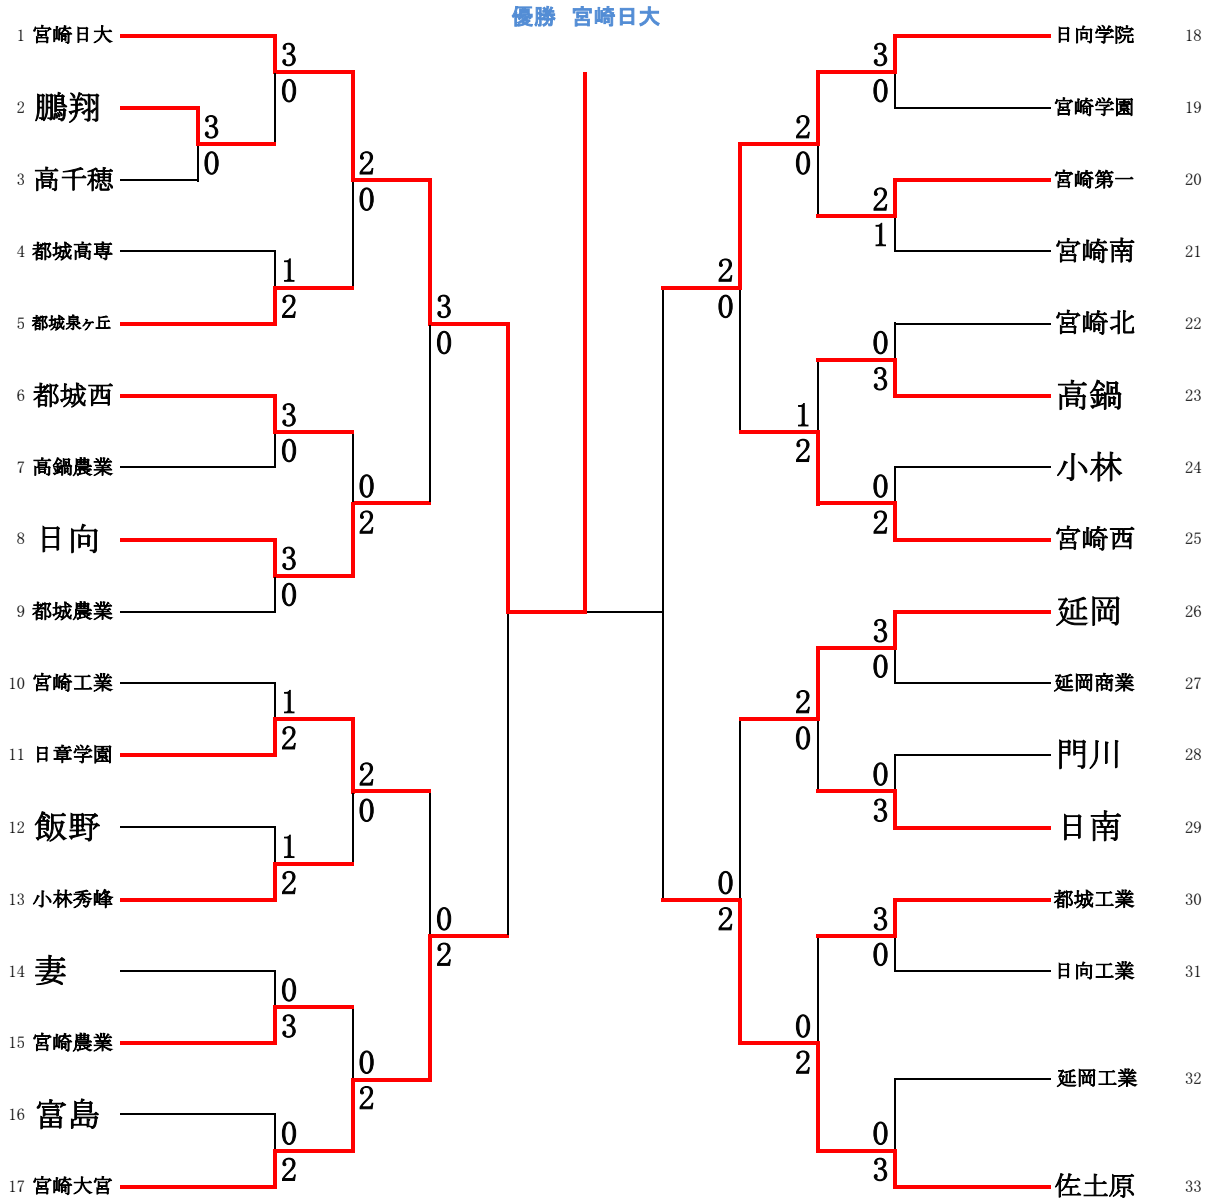

平成24年度 高校総体テニス競技大会

優勝 宮崎日大 2位 日向学院  
3位 佐土原 4位 宮崎大宮

[男子団体]

[決勝リーグ]

	学校名・選手名	結果	学校名・選手名
	宮崎日大	③-①	宮崎大宮
D	荒巻・高橋	⑧-⑥	南里・外山
S1	西川 康	⑧-④	児玉 悠平
S2	成松 智希	⑧-①	小林 龍之輔

	学校名・選手名	結果	学校名・選手名
	日向学院	①-②	佐土原
D	吉弘・東	③-⑧	高橋・西村
S1	矢野 雅己	⑧-①	近藤 雄亮
S2	陣内 優	①-⑧	坂本 龍一郎

	学校名・選手名	結果	学校名・選手名
	宮崎日大	②-①	日向学院
D	荒巻・高橋	⑧-⑥	吉弘・東
S1	西川 康	④-⑧	矢野 雅己
S2	成松 智希	⑧-①	陣内 優

	学校名・選手名	結果	学校名・選手名
	宮崎大宮	②-①	佐土原
D	南里・外山	⑧-⑨	高橋・西村
S1	児玉 悠平	⑧-⑤	近藤 雄亮
S2	小林 龍之輔	⑧-②	坂本 龍一郎

	学校名・選手名	結果	学校名・選手名
	宮崎日大	②-①	佐土原
D	荒巻・高橋	②-⑧	坂本・西村
S1	西川 康	⑧-①	高橋 翼
S2	成松 智希	⑧-②	山本 草太