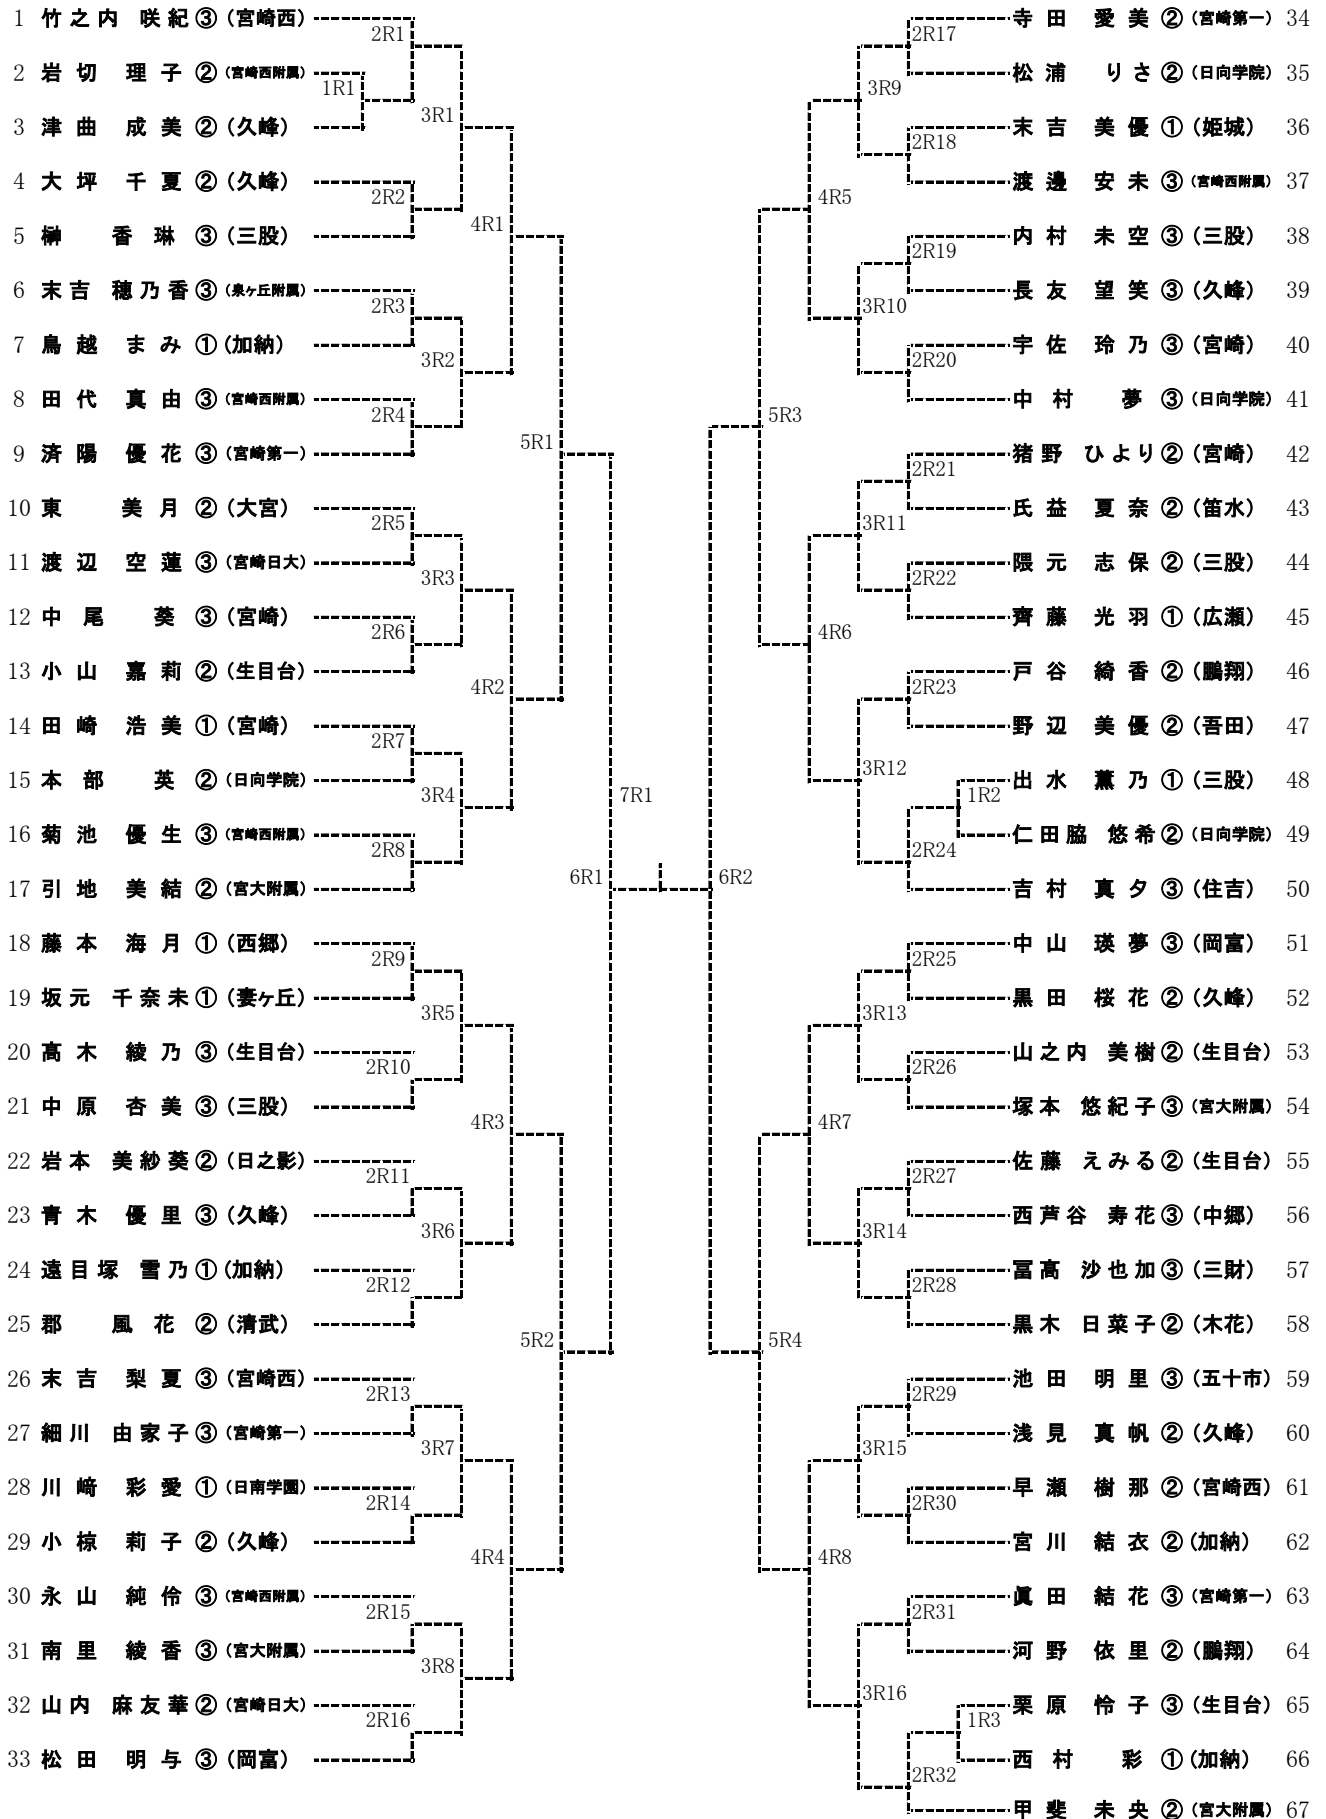

※ 練習は、各チーム30分です。コート・時間帯の変更は、各学校で行ってください。

男子 団 体

女子団体

男子シングルス

1 春山 慶太 ①(宮西附属)	2R1	伊東 啓輔 ③(西階)	47
2 浜田 晃徳 ②(鷗翔)	1R1	杉澤 亜奏 ②(日向学院)	48
3 片之坂 拓夢 ③(宮崎学園)	3R1	林 龍之介 ②(宮崎日大)	49
4 佐藤 爽太 ②(岡富)	2R2	山内 浩嗣 ③(久峰)	50
5 橋口 兼也 ①(生目)	4R1	上別府 尚弘 ①(生目)	51
6 蛭原 悠介 ③(油津)	2R3	2R18 森山 慎也 ③(鷗翔)	52
7 高山 友也 ②(高鍋西)	1R2	2R19 村脇 礼門 ②(笛水)	53
8 春成 嘉仁 ②(宮崎学園)	3R2	1R17 寺本 和弘 ②(泉ヶ丘附属)	54
9 武元 佑樹 ②(鷗翔)	1R3	森 慶正 ③(鷗翔)	55
10 黒木 裕介 ②(宮崎日大)	2R4	1R18 椎葉 瑛 ③(宮大附属)	56
11 本田 優 ③(東大宮)	5R1	2R20 川崎 颯聖 ③(三財)	57
12 北林 亜斗夢 ③(西階)	2R5	大久保 圭祐 ②(西階)	58
13 岩満 春輝 ①(三股)	1R4	2R21 井之上 拓巳 ①(中郷)	59
14 道下 椋介 ②(宮崎日大)	3R3	1R19 高見 啓一郎 ②(宮崎第一)	60
15 山田 尚輝 ③(宮西附属)	1R5	飯間 航太郎 ③(鷗翔)	61
16 中村 皇雅 ③(妻ヶ丘)	2R6	1R20 二見 颯 ②(宮崎日大)	62
17 徳永 幸輝 ②(宮崎日大)	4R2	2R22 高橋 佑宇 ③(西階)	63
18 松本 大虎 ②(宮崎第一)	2R7	柳田 光久 ③(高鍋西)	64
19 松本 大樹 ③(日向学院)	1R6	2R23 濱田 大志 ②(宮崎日大)	65
20 石田 充 ③(北郷)	3R4	西村 貴行 ②(宮崎学園)	66
21 早瀬 純哉 ③(宮西附属)	1R7	1R21 川越 壮馬 ③(日向学院)	67
22 藤原 伊織 ③(高鍋西)	2R8	2R24 多田 翔一郎 ②(三股)	68
23 小泉 亮太 ②(日向学院)	6R1	西村 大誠 ③(都城西)	69
24 本田 貴大 ③(大淀)	2R9	2R25 豊國 想太 ②(泉ヶ丘附属)	70
25 近藤 圭太 ②(宮崎日大)	1R8	1R22 木戸 龍宏 ②(宮崎日大)	71
26 上村 光平 ①(五十市)	3R5	1R23 篠原 宏介 ③(生目台)	72
27 桑畑 和希 ③(泉ヶ丘附属)	2R10	1R24 久米 昭志 ①(岡富)	73
28 奥田 健 ③(北郷)	4R3	2R26 河湊 弘仁 ③(日向学院)	74
29 松元 亮 ③(泉ヶ丘附属)	2R11	峯 大智 ②(宮西附属)	75
30 濱田 龍那 ③(宮崎学園)	1R9	2R27 川田 悠貴 ③(高鍋西)	76
31 西藤 海里 ②(宮崎日大)	3R6	1R24 田中 剛 ②(宮崎第一)	77
32 野上 大地 ①(五十市)	1R10	2R28 濱中 皓光 ③(宮崎西)	78
33 竹之内 大輝 ②(宮西附属)	2R12	1R25 海老原 健 ③(宮西附属)	79
34 尾前 勇向 ③(泉ヶ丘附属)	5R2	2R28 岡村 孝徳 ③(宮崎日大)	80
35 川越 絢恭 ③(日南学園)	2R13	2R28 児玉 知樹 ②(日向)	81
36 渡邊 健斗 ②(日向学院)	1R11	2R29 六反田 大樹 ③(加納)	82
37 原崎 祐起 ②(宮崎日大)	3R7	1R26 宮田 晃輔 ②(宮崎日大)	83
38 嵐 紘二郎 ②(鷗翔)	1R12	3R15 中村 紳八 ③(高鍋西)	84
39 溝口 凱斗 ③(泉ヶ丘附属)	2R14	1R27 畑中 歩夢 ①(三股)	85
40 鄧 正希 ①(宮崎第一)	4R4	2R30 中村 凌也 ③(宮崎日大)	86
41 當瀬 史也 ①(宮大附属)	2R15	4R8 本 将幸 ③(妻ヶ丘)	87
42 仲元 慧 ③(宮崎第一)	1R13	2R31 竹永 圭吾 ①(吾田)	88
43 桑畑 天 ①(三股)	3R8	1R28 小川 翔 ①(生目)	89
44 釘崎 直道 ③(宮崎学園)	1R14	3R16 瀬戸山 啓太 ③(祝吉)	90
45 崔 愉信 ②(三股)	2R16	2R32 伊藤 凌 ②(高鍋西)	91
46 福岡 大雅 ②(木花)		名越 光 ②(宮崎西)	92

女子シングルス

男子ダブルス

女子ダブルス