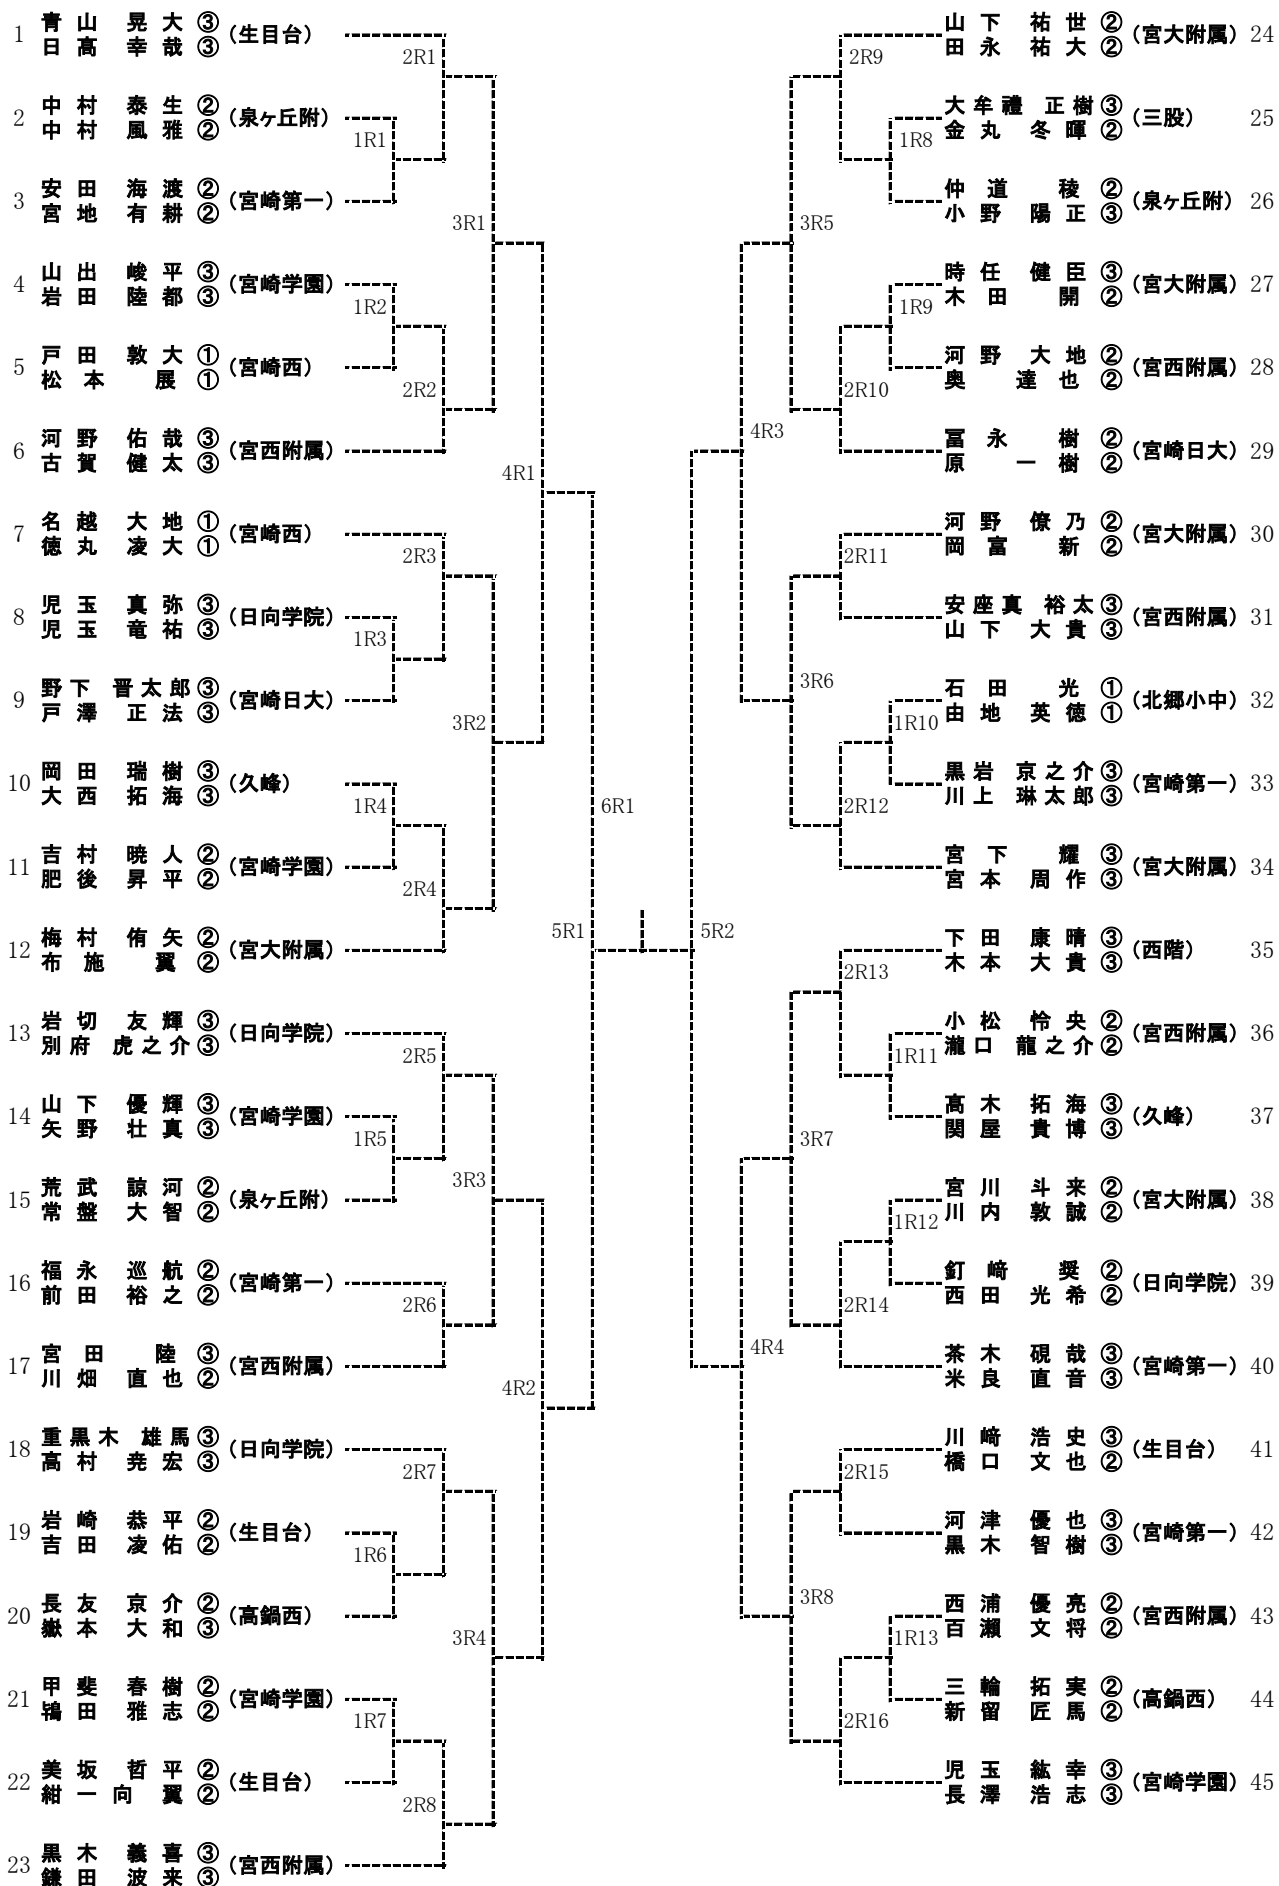

※ 練習は、各チーム30分です。コート・時間帯の変更は、各学校で行ってください。

男子 団 体

女子団体

男子シングルス

1 春山 慶太 ①(宮西附属)	2R1	伊東 啓輔 ③(西階)	47
2 浜田 晃徳 ②(鷗翔)	1R1	杉澤 亜奏 ②(日向学院)	48
3 片之坂 拓夢 ③(宮崎学園)	3R1	林 龍之介 ②(宮崎日大)	49
4 佐藤 爽太 ②(岡富)	2R2	山内 浩嗣 ③(久峰)	50
5 橋口 兼也 ①(生目)	4R1	上別府 尚弘 ①(生目)	51
6 蛭原 悠介 ③(油津)	2R3	2R18 森山 慎也 ③(鷗翔)	52
7 高山 友也 ②(高鍋西)	1R2	2R19 村脇 礼門 ②(笛水)	53
8 春成 嘉仁 ②(宮崎学園)	3R2	1R17 寺本 和弘 ②(泉ヶ丘附属)	54
9 武元 佑樹 ②(鷗翔)	1R3	森 慶正 ③(鷗翔)	55
10 黒木 裕介 ②(宮崎日大)	2R4	1R18 椎葉 瑛 ③(宮大附属)	56
11 本田 優 ③(東大宮)	5R1	2R20 川崎 颯聖 ③(三財)	57
12 北林 亜斗夢 ③(西階)	2R5	大久保 圭祐 ②(西階)	58
13 岩満 春輝 ①(三股)	1R4	2R21 井之上 拓巳 ①(中郷)	59
14 道下 椋介 ②(宮崎日大)	3R3	1R19 高見 啓一郎 ②(宮崎第一)	60
15 山田 尚輝 ③(宮西附属)	1R5	飯間 航太郎 ③(鷗翔)	61
16 中村 皇雅 ③(妻ヶ丘)	2R6	1R20 二見 颯 ②(宮崎日大)	62
17 徳永 幸輝 ②(宮崎日大)	4R2	2R22 高橋 佑宇 ③(西階)	63
18 松本 大虎 ②(宮崎第一)	2R7	柳田 光久 ③(高鍋西)	64
19 松本 大樹 ③(日向学院)	1R6	2R23 濱田 大志 ②(宮崎日大)	65
20 石田 充 ③(北郷)	3R4	西村 貴行 ②(宮崎学園)	66
21 早瀬 純哉 ③(宮西附属)	1R7	1R21 川越 壮馬 ③(日向学院)	67
22 藤原 伊織 ③(高鍋西)	2R8	2R24 多田 翔一郎 ②(三股)	68
23 小泉 亮太 ②(日向学院)	6R1	西村 大誠 ③(都城西)	69
24 本田 貴大 ③(大淀)	2R9	2R25 豊國 想太 ②(泉ヶ丘附属)	70
25 近藤 圭太 ②(宮崎日大)	1R8	1R22 木戸 龍宏 ②(宮崎日大)	71
26 上村 光平 ①(五十市)	3R5	1R23 篠原 宏介 ③(生目台)	72
27 桑畑 和希 ③(泉ヶ丘附属)	2R10	1R24 久米 昭志 ①(岡富)	73
28 奥田 健 ③(北郷)	4R3	2R26 河湊 弘仁 ③(日向学院)	74
29 松元 亮 ③(泉ヶ丘附属)	2R11	峯 大智 ②(宮西附属)	75
30 濱田 龍那 ③(宮崎学園)	1R9	2R27 川田 悠貴 ③(高鍋西)	76
31 西藤 海里 ②(宮崎日大)	3R6	1R24 田中 剛 ②(宮崎第一)	77
32 野上 大地 ①(五十市)	1R10	2R28 濱中 皓光 ③(宮崎西)	78
33 竹之内 大輝 ②(宮西附属)	2R12	1R25 海老原 健 ③(宮西附属)	79
34 尾前 勇向 ③(泉ヶ丘附属)	5R2	2R28 岡村 孝徳 ③(宮崎日大)	80
35 川越 絢恭 ③(日南学園)	2R13	2R28 児玉 知樹 ②(日向)	81
36 渡邊 健斗 ②(日向学院)	1R11	2R29 六反田 大樹 ③(加納)	82
37 原崎 祐起 ②(宮崎日大)	3R7	1R26 宮田 晃輔 ②(宮崎日大)	83
38 嵐 紘二郎 ②(鷗翔)	1R12	3R15 中村 紳八 ③(高鍋西)	84
39 溝口 凱斗 ③(泉ヶ丘附属)	2R14	1R27 畑中 歩夢 ①(三股)	85
40 鄧 正希 ①(宮崎第一)	4R4	2R30 中村 凌也 ③(宮崎日大)	86
41 當瀬 史也 ①(宮大附属)	2R15	4R8 本 将幸 ③(妻ヶ丘)	87
42 仲元 慧 ③(宮崎第一)	1R13	2R31 竹永 圭吾 ①(吾田)	88
43 桑畑 天 ①(三股)	3R8	1R28 小川 翔 ①(生目)	89
44 釘崎 直道 ③(宮崎学園)	1R14	3R16 瀬戸山 啓太 ③(祝吉)	90
45 崔 愉信 ②(三股)	2R16	2R32 伊藤 凌 ②(高鍋西)	91
46 福岡 大雅 ②(木花)		名越 光 ②(宮崎西)	92

女子シングルス

男子ダブルス

女子ダブルス