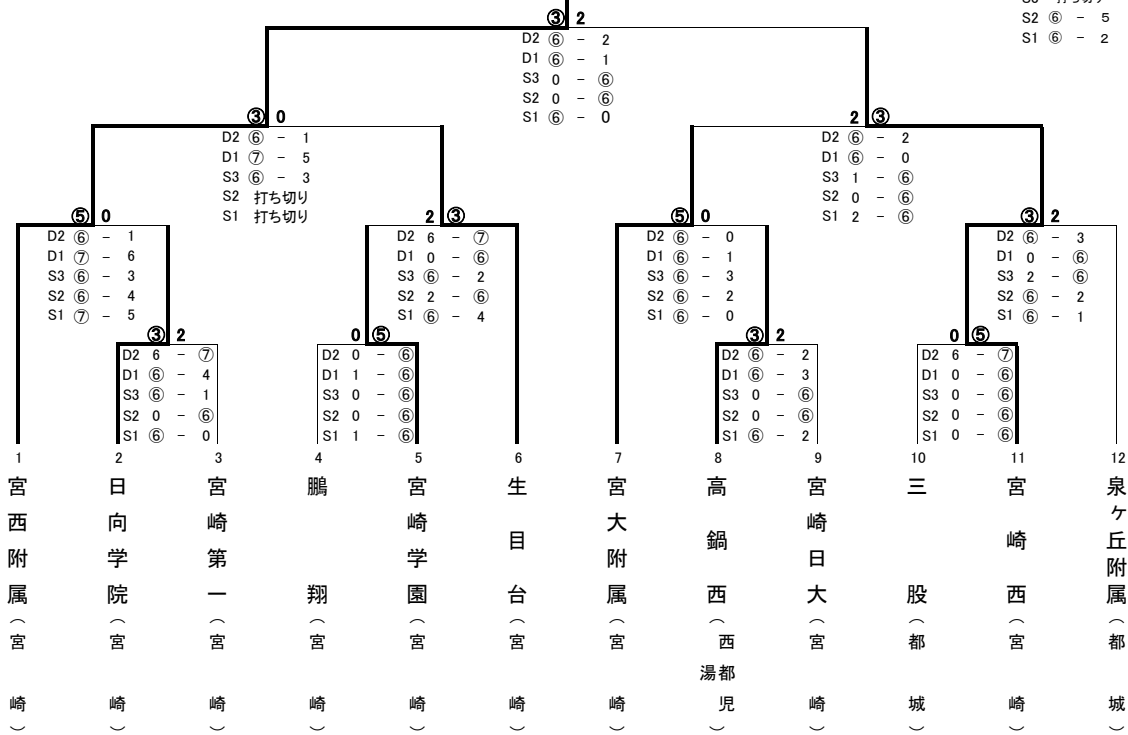

男子団体

優勝 宮西附属中学校
第2位 宮崎西中学校
第3位 生目台中学校
" 宮大附属中学校

女子団体

優勝 宮大附属中学校
第2位 宮崎第一中学校
第3位 加納中学校
" 久峰中学校

男子団体

優勝 宮崎西附属中学校
第2位 宮崎西中学校
第3位 生目台中学校
" 宮大附属中学校

生目台中 ④ - 0 宮大附属中
D2 ⑥ - 3
D1 ⑥ - 3
S3 打ち切り
S2 ⑥ - 5
S1 ⑥ - 2

女子団体