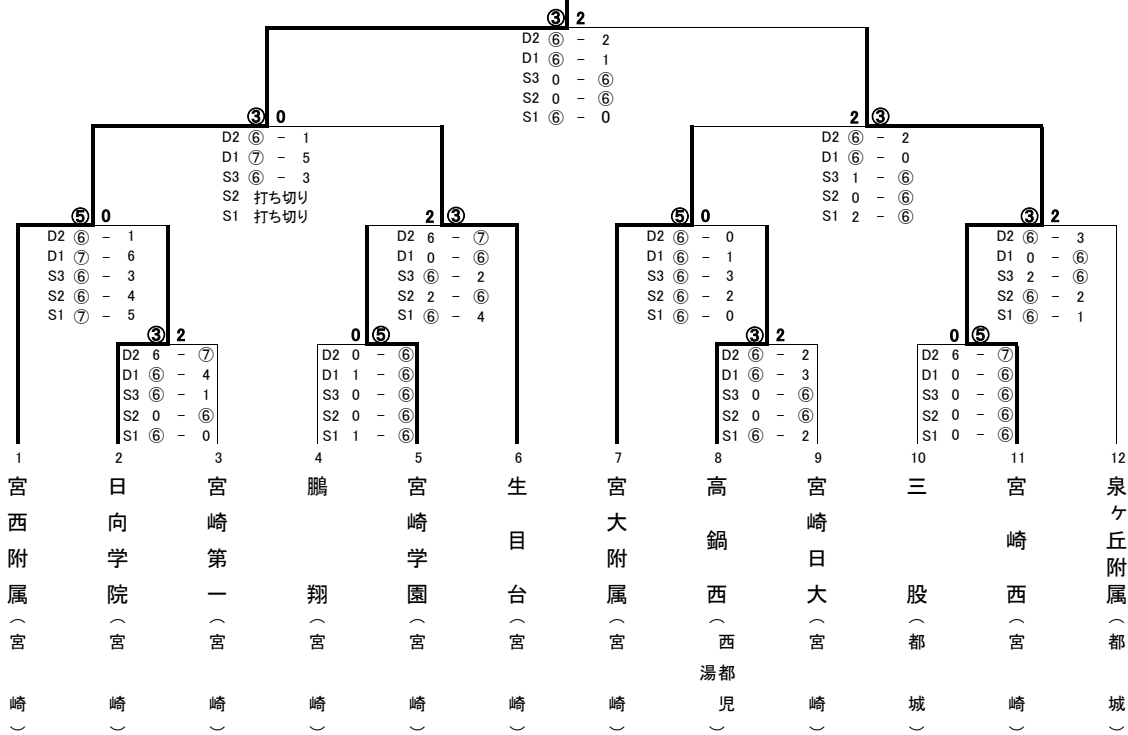

男子団体

優勝 宮西附属中学校
第2位 宮崎西中学校
第3位 生目台中学校
" 宮大附属中学校

女子団体

優勝 宮大附属中学校
第2位 宮崎第一中学校
第3位 加納中学校
" 久峰中学校

男子団体

優勝 宮崎西附属中学校
第2位 宮崎西中学校
第3位 生目台中学校
" 宮大附属中学校

生目台中 ④ - 0 宮大附属中
D2 ⑥ - 3
D1 ⑥ - 3
S3 打ち切り
S2 ⑥ - 5
S1 ⑥ - 2

女子団体

優勝 宮大附属中学校
第2位 宮崎第一中学校
第3位 加納中学校
" 久峰中学校

加納中 ③ - 2 久峰中
D2 ⑥ - 0
D1 ⑥ - 0
S3 0 - ⑥
S2 0 - ⑥
S1 ⑥ - 0

テニス男子シングルス

優勝 西村大誠(西)
第2位 春山慶太(宮西附属)
第3位 名越光(宮崎西)
// 本田貴大(大淀)

- 1 春山 慶太 (宮西附属)
- 2 中村 皇雅 (妻ヶ丘)
- 3 橋口 兼也 (生目)
- 4 三原 康太郎 (宮崎)
- 5 齋藤 圭吾 (広瀬)
- 6 多田 翔一郎 (三股)
- 7 太田 龍之介 (西)
- 8 濱田 大志 (宮崎日大)
- 9 山内 浩嗣 (久峰)
- 10 川越 絢恭 (日南学園)
- 11 片之坂 拓夢 (宮崎学園)
- 12 松田 伸介 (生目台)
- 13 野上 大地 (五十市)
- 14 浜田 晃徳 (鵬翔)
- 15 溝口 凱斗 (泉ヶ丘附属)
- 16 松本 大樹 (日向学院)
- 17 梶原 晴太郎 (檜)
- 18 椎葉 瑛 (宮大附属)
- 19 伊東 啓輔 (西階)
- 20 名越 光 (宮崎西)
- 21 川田 悠貴 (高鍋西)
- 22 竹下 敬祐 (泉ヶ丘附属)
- 23 佐藤 爽太 (岡富)
- 24 小川 翔 (生目)
- 25 渡邊 健斗 (日向学院)
- 26 六反田 大樹 (加納)
- 27 村脇 礼門 (笛水小中)
- 28 岡富 新 (宮大附属)
- 29 兒玉 知樹 (日向)
- 30 本田 優 (東大宮)
- 31 甲斐 春樹 (宮崎学園)
- 32 平岡 孝崇 (西)
- 33 嵐 紘二郎 (鵬翔)
- 34 伊東 良祐 (生目台)
- 35 曾我 尚希 (広瀬)
- 36 鄧 正希 (宮崎第一)
- 37 那須 風之介 (小松原)
- 38 竹永 圭吾 (吾田)
- 39 福岡 大雅 (木花)