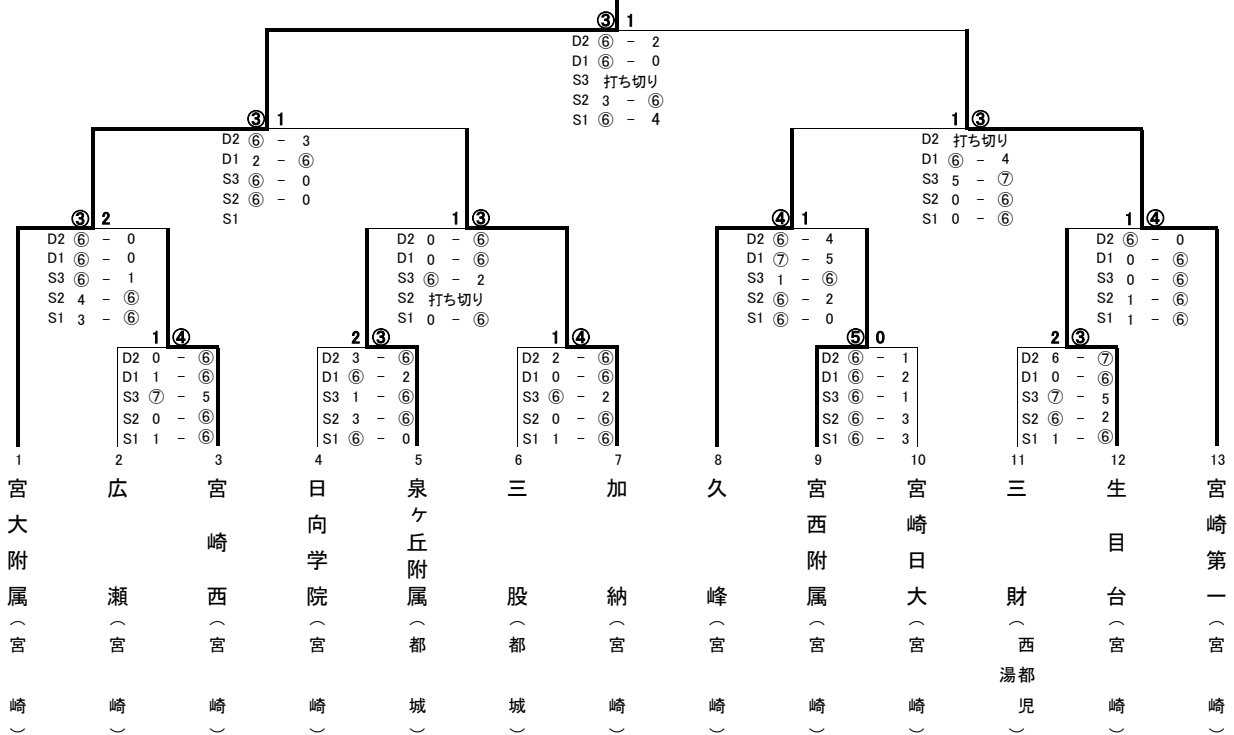

男子団体

優勝 宮西附属中学校
第2位 宮崎西中学校
第3位 生目台中学校
" 宮大附属中学校

女子団体

優勝 宮大附属中学校
第2位 宮崎第一中学校
第3位 加納中学校
" 久峰中学校

男子団体

優勝 宮崎西附属中学校
第2位 宮崎西中学校
第3位 生目台中学校
" 宮大附属中学校

生目台中 ④ - 0 宮大附属中
D2 ⑥ - 3
D1 ⑥ - 3
S3 打ち切り
S2 ⑥ - 5
S1 ⑥ - 2

女子団体