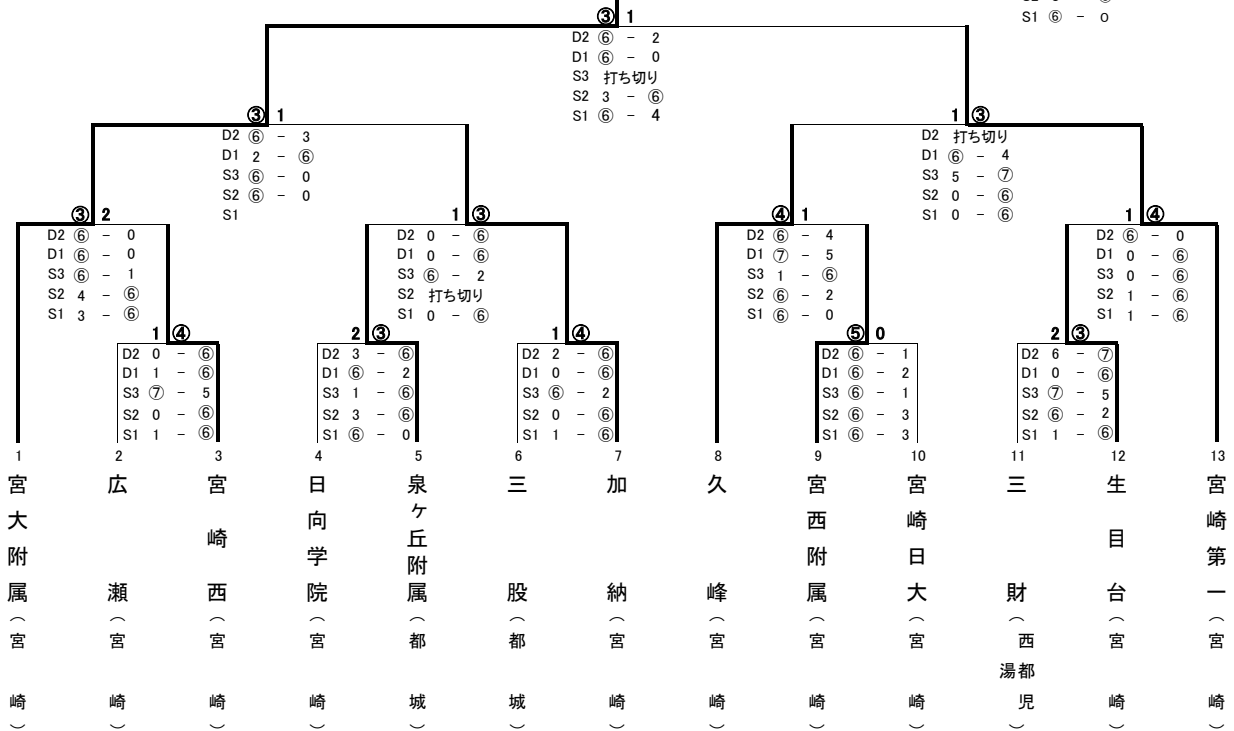

女子団体

優勝 宮大附属中学校
第2位 宮崎第一中学校
第3位 加納中学校
" 久峰中学校

加納中 ③ - 2 久峰中
D2 ⑥ - 0
D1 ⑥ - 0
S3 0 - ⑥
S2 0 - ⑥
S1 ⑥ - 0