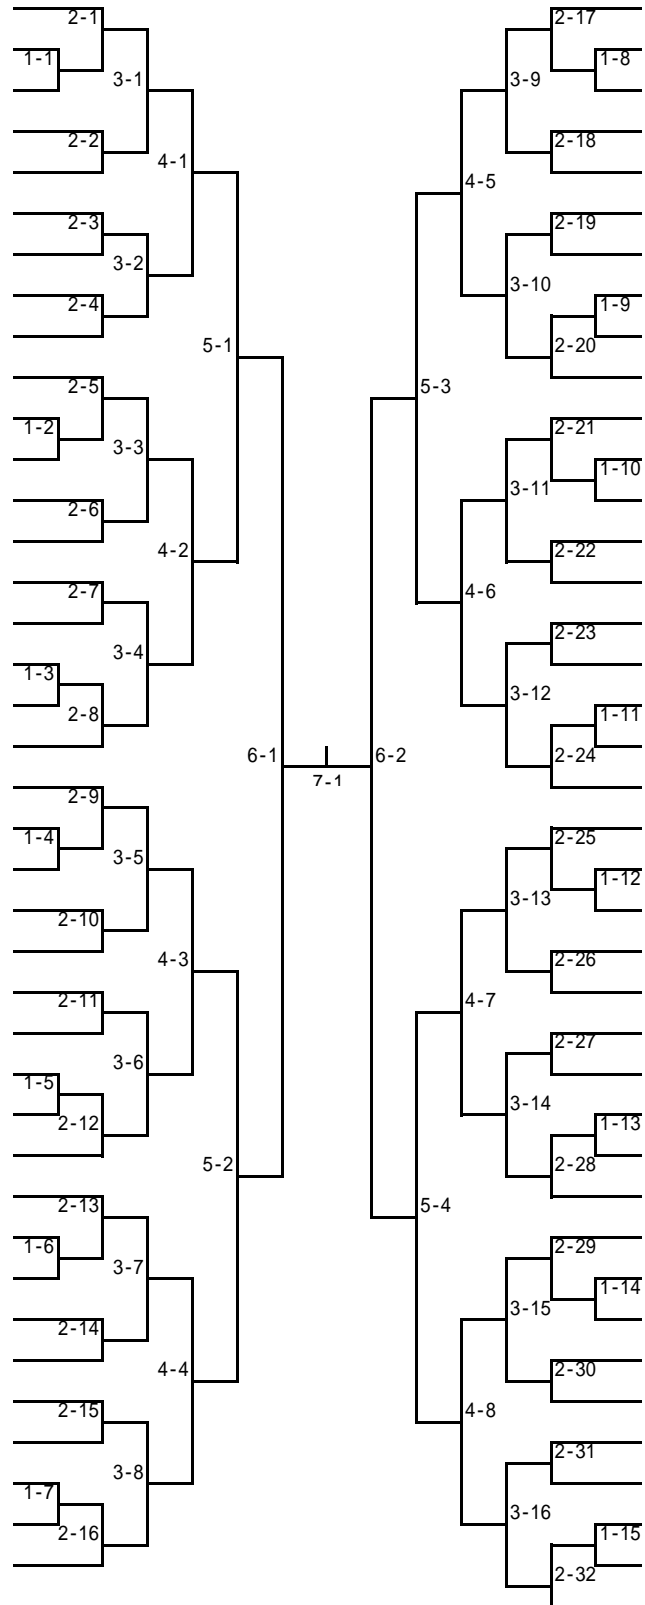

男子シングルス(1)

- 1 高橋 睦郎 宮崎日大
- 2 内田 守柁 宮崎工業
- 3 山木恭平 門川
- 4 林英哉 佐土原
- 5 小野 亘 宮崎南
- 6 中村 友洋 宮崎大宮
- 7 南 政一朗 宮崎北
- 8 大保 幹太 都城農業
- 9 馬場慎太郎 門川
- 10 山元聖哉 宮崎学園
- 11 山岡 奎太 高鍋
- 12 名村 伊生 宮崎西
- 13 黒川 祐介 宮崎工業
- 14 海江田 士雄 都城工業
- 15 久保 博暉 日章学園
- 16 永井 敬大 日向学院
- 17 児島 俊 延岡工
- 18 岡留 諒 都城高専
- 19 デン 正希 チームミオン
- 20 尾前 勇向 都城泉ヶ丘
- 21 田中 優貴 宮崎学園
- 22 瀬ノ口 裕也 鵬翔
- 23 鳥越 勇希 宮崎大宮
- 24 伊藤 稜悟 日南振徳
- 25 福永 英明 都城工業
- 26 吉川 涼太 富島
- 27 山内 浩嗣 宮崎北
- 28 岩元 大樹 宮崎工業
- 29 比志島 隆太 小林秀峰
- 30 大富 靖也 日南
- 31 新原 真世 飯野
- 32 甲斐 友教 延岡
- 33 久保田 啓介 都城工業
- 34 青山 晃大 宮崎西
- 35 富永 優弥 高鍋
- 36 後藤 大志 宮崎北
- 37 上田 耕世 日向学院
- 38 平原 凌 都城農業
- 39 小野 祐嗣 宮崎大宮