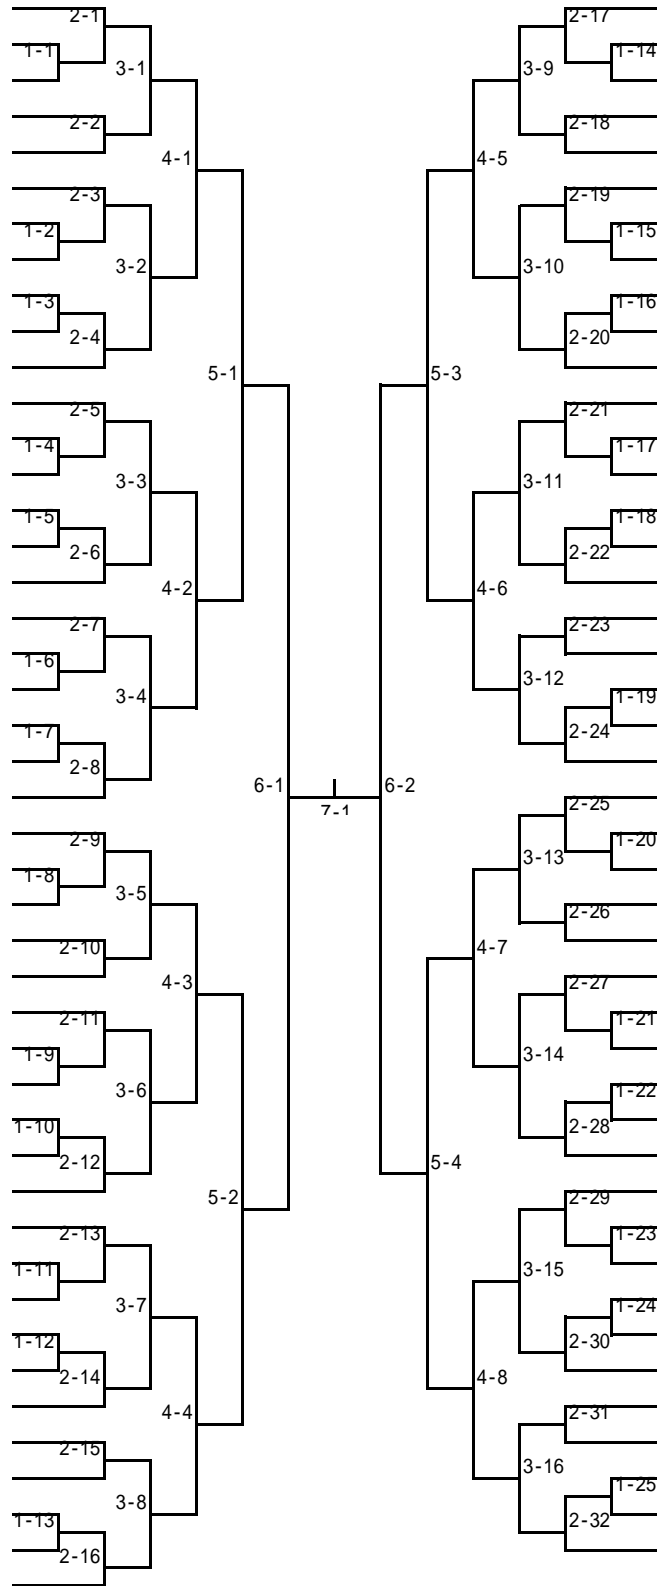

女子シングルス(1)

- 1 高橋 玲奈 宮崎商業
- 2 福留美穂 宮崎南
- 3 斉藤 美樹 小林秀峰
- 4 齋藤 美菜子 日向学院
- 5 鈴木 麻由 延岡商業
- 6 松田華苗 小林
- 7 池田 華 飯野
- 8 今村 祐美 高千穂
- 9 藤原ひかる 宮崎日大
- 10 相田 悠衣 宮崎西
- 11 窪田花蓮 妻
- 12 池田 明里 都城泉ヶ丘
- 13 森川 晴 富島
- 14 松村 恵 日章学園
- 15 松浦 美由紀 日向
- 16 竹田 茉裕 宮崎農業
- 17 楠本 未優 延岡
- 18 末吉 梨夏 宮崎西
- 19 重永 詩織 高鍋
- 20 高原 瑞希 宮崎北
- 21 岩根夏美 門川
- 22 田ノ上里菜 都城農業
- 23 愛甲志織 宮崎南
- 24 伊東 詩織 宮崎大宮
- 25 湯浅麻衣子 宮崎日大
- 26 藤田 彩乃 日南
- 27 白坂桃可 都城農業
- 28 中原 美里 都城泉ヶ丘
- 29 林田 恭子 延岡
- 30 重永 紗衣 宮崎農業
- 31 山口碧月 宮崎南
- 32 日吉 爽 宮崎西
- 33 荻山直美 門川
- 34 大木 彩香 宮崎北
- 35 寺田晶紀 小林
- 36 中原 萌 鵬翔
- 37 日高 愛 日南振徳
- 38 高橋 七七 宮崎商業
- 39 永田 美里 延岡商業
- 40 井戸川 菜結 宮崎西
- 41 中山 真花 小林秀峰
- 42 谷口 真理 日向学院
- 43 那須 舞佳 富島
- 44 高橋 春香 高鍋
- 45 坂本 陽菜 シーガイア

- 46 高元 里奈 宮崎商業
- 47 森 綾美 延岡工
- 48 水戸 奈々子 延岡商業
- 49 内村 未空 都城泉ヶ丘
- 50 島田 未来 日南
- 51 松田萌華 門川
- 52 手束 千花 鵬翔
- 53 川崎 梨奈 宮崎日大
- 54 押川 友紀 宮崎西
- 55 木下 紗耶 宮崎大宮
- 56 奈須 美紗 宮崎北
- 57 鈴木 梨恵 高鍋
- 58 甲斐 涼菜 日向
- 59 藤木ひなの 宮崎南
- 60 西芦谷寿花 都城農業
- 61 徳丸 春菜 小林秀峰
- 62 入江 彩花 都城泉ヶ丘
- 63 下西 園 祐加 宮崎西
- 64 花井 実祥 宮崎農業
- 65 福田 光莉 高千穂
- 66 松浦 英里 延岡
- 67 徳永 薫保 宮崎商業
- 68 緒方 佑美 高鍋
- 69 齊藤 花音 宮崎大宮
- 70 後藤 亜美 宮崎農業
- 71 鬼塚 麗奈 小林秀峰
- 72 小竹 夏寿実 富島
- 73 長野 希恵 宮崎北
- 74 吹上 明莉 都城泉ヶ丘
- 75 安在 優華 鵬翔
- 76 久保崎 鈴菜 宮崎商業
- 77 山村映乃葉 小林
- 78 藤本 海月 ロイヤルJ
- 79 下西 園 美加 宮崎西
- 80 脇田 佳乃 日向学院
- 81 富井 麗 日向
- 82 赤星梨月 宮崎南
- 83 橋本 芽衣 延岡商業
- 84 金丸 恵利花 高鍋
- 85 矢野瑞季 宮崎学園
- 86 緒方優海 妻
- 87 市原 菜緒 飯野
- 88 中川 朋 延岡
- 89 井本 海帆 宮崎日大