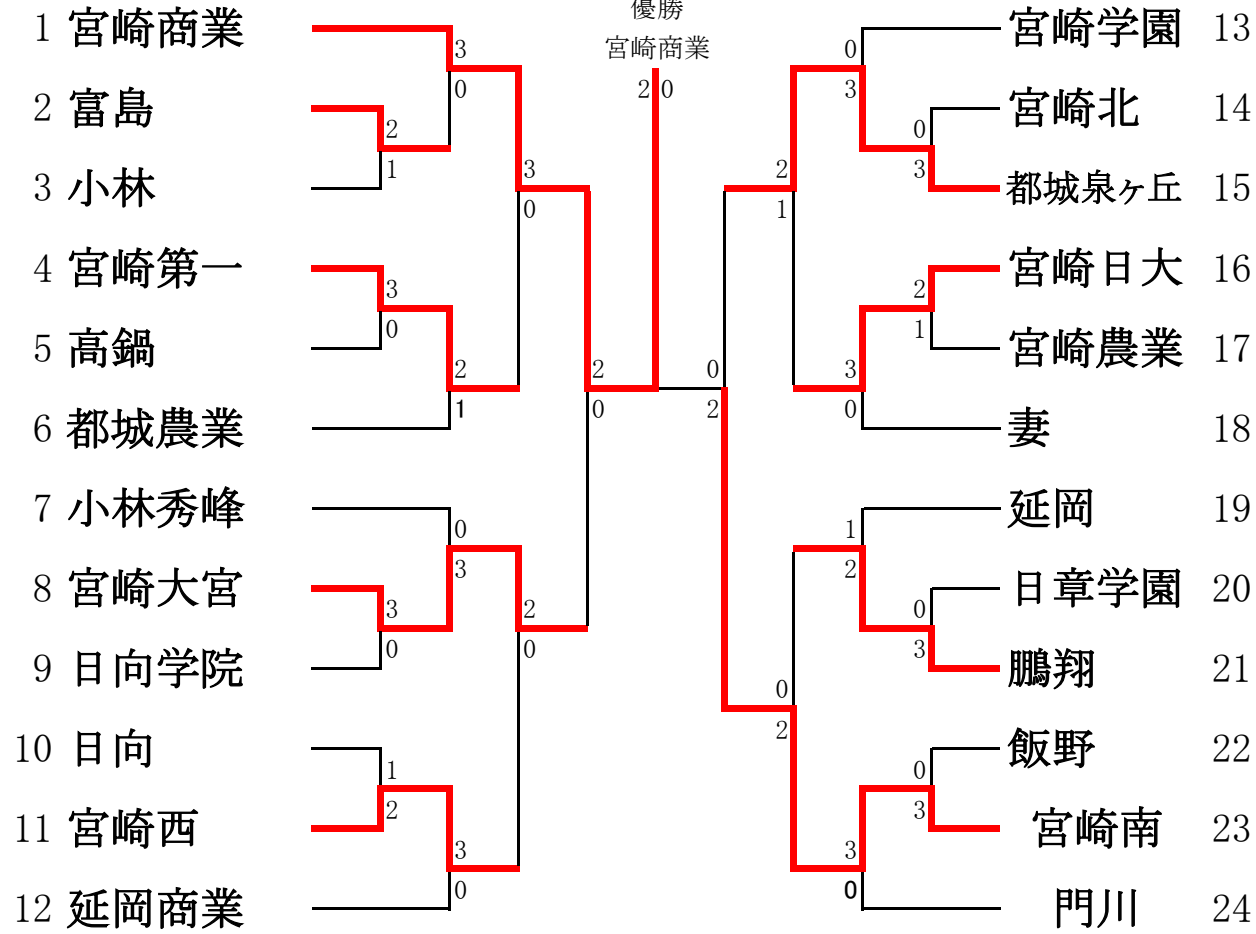

男子団体

女子団体

平成25年度 1年生大会テニス競技

平成25年 8/23~25

県総合運動公園テニスコート

男子シングルス (1)

決勝

西村 大誠
宮崎日大