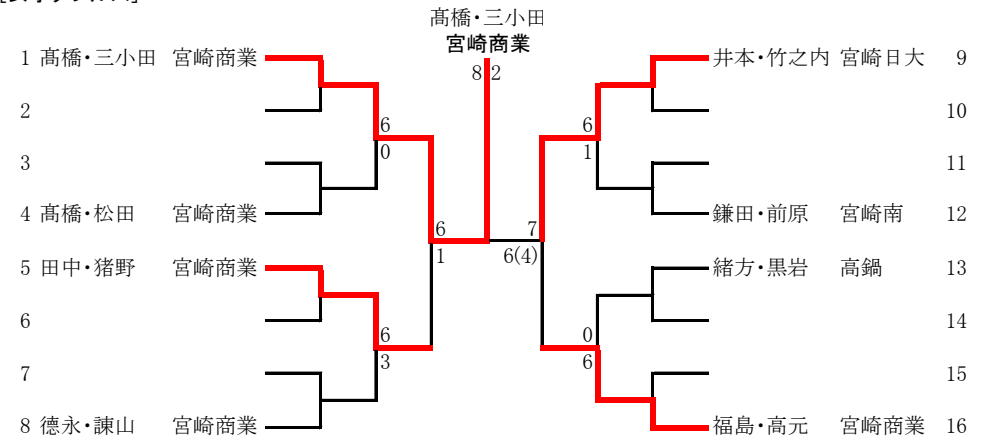

3決

	都城泉ヶ丘	結果	宮崎大宮
S1	池田 明里	⑨-8	伊東 詩織
D1	楠元・岩切	5-⑧	木下・初木
S2	中原 美里	2-⑧	吉村 真夕
D2	入江・内村	6-⑧	西村・齊藤
S3	中原 杏望	8-7	松岡 あかり

[男子シングルス]

[女子シングルス]

[男子ダブルス]

[女子ダブルス]

男子シングルス (2)

66 小林 龍之輔 宮崎大宮									新坂 祐人 宮崎大宮	98
67 橋口 健斗 日向		6	0	6					真鍋 広大 宮崎西	99
68 山崎 稔季 日向学院			6	0	6				瀬戸 喬史 宮崎日大	100
69 小田 樹 延岡			6	3					上原 渉 日向工業	101
70 大野 晃輔 宮崎農業					6			2	拵井 拓真 都工	102
71 松尾 慎吾 高鍋		6	0	6	0				斉藤 考洋 宮崎北	103
72 森山 慎也 鵬 翔		6		7					古谷 勇冶 宮崎農業	104
73 黒木 大翔 高鍋農業		2							大久保 賢吾 小林	105
74 矢野 弘 延岡工			1		6				岡田 瑞樹 高鍋農業	106
75 下沖 駿太 都城泉ヶ丘		6		2					黒木 翔太 妻	107
76 池田 幸平 小林秀峰			1	6	3				野崎 宏彦 日南	108
77 日高 幸哉 宮崎第一		6			0				瀬戸山 敬太 都城泉ヶ丘	109
78 井上昂平 門川		6							飯田大貴 宮崎学園	110
79 岩本 章太郎 飯野		4		5	6				山木恭平 門川	111
80 片平 健太 都城農業			4	7					川端 健吾 宮崎工業	112
81 高津佐 嵐 宮崎南		6							甲斐啓輔 佐土原	113
82 本田 優 宮崎日大						小林 龍之輔 宮崎大宮			坂元勇太 延岡	114
83 長野 優也 日向工業			6						姫田 雄輝 富島	115
84 日田郁海 佐土原		6		1	6				斎藤 滉平 都城高専	116
85 杉山 弦大 富島		0							高山 研 日向学院	117
86 渡部 圭太 延岡商業		2			6				押川 綾汰 鵬 翔	118
87 崎山 夢綱 日南		6		1	0				奥田 健 日南振徳	119
88 宮本 和貴 宮崎工業		0		6					竹中 稜 宮崎南	120
89 松尾 颯馬 都工		6							谷口 真暉 日章学園	121
90 荒木隆太郎 宮崎学園		6		0					大坪 泰徳 都城農業	122
91 佐藤 竹秀 高千穂		0		0					外山 知季 宮崎第一	123
92 本 将幸 都城西		1		6	6				奈須 晟梧 延岡工	124
93 宮本 周作 宮崎西		6							利光 祐介 都城西	125
94 川崎 浩史 都城高専		6		0	1				瀬戸山 勝茂 飯野	126
95 戸田 涼介 都農		0		7	2				壹岐 陽平 都農	127
96 佐藤 嘉洋 宮崎北		6		5					甲斐 由一 高鍋	128
97 尾前 勇向 都城泉ヶ丘		3							西村 大誠 宮崎日大	129