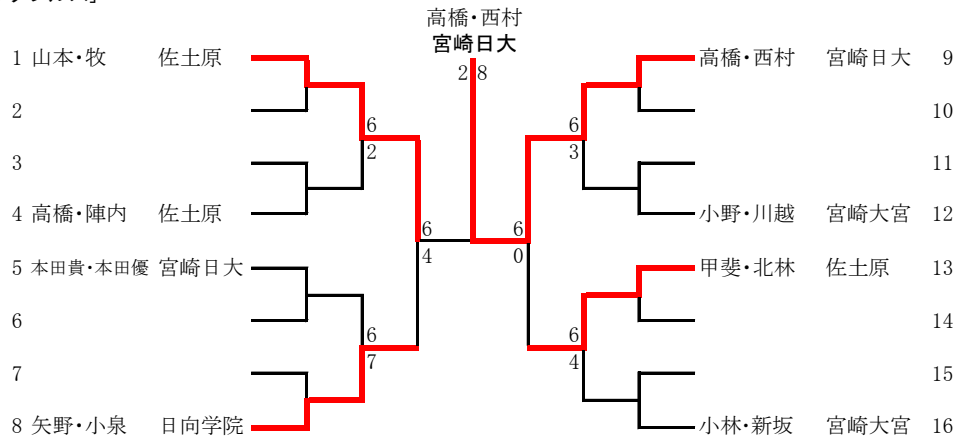

3決

	都城泉ヶ丘	結果	宮崎大宮
S1	池田 明里	⑨-8	伊東 詩織
D1	楠元・岩切	5-⑧	木下・初木
S2	中原 美里	2-⑧	吉村 真夕
D2	入江・内村	6-⑧	西村・齊藤
S3	中原 杏望	8-7	松岡 あかり

[男子シングルス]

[女子シングルス]

[男子ダブルス]

[女子ダブルス]

男子シングルス (2)

66 小林 龍之輔 宮崎大宮									新坂 祐人 宮崎大宮	98
67 橋口 健斗 日向		6	0	6					真鍋 広大 宮崎西	99
68 山崎 稔季 日向学院			6	0	6				瀬戸 喬史 宮崎日大	100
69 小田 樹 延岡			6	3					上原 渉 日向工業	101
70 大野 晃輔 宮崎農業					6			2	拵井 拓真 都工	102
71 松尾 慎吾 高鍋		6	0	6	0				斉藤 考洋 宮崎北	103
72 森山 慎也 鵬 翔		6		7					古谷 勇冶 宮崎農業	104
73 黒木 大翔 高鍋農業		2							大久保 賢吾 小林	105
74 矢野 弘 延岡工			1		6				岡田 瑞樹 高鍋農業	106
75 下沖 駿太 都城泉ヶ丘		6		2					黒木 翔太 妻	107
76 池田 幸平 小林秀峰			1	6	3				野崎 宏彦 日南	108
77 日高 幸哉 宮崎第一		6			0				瀬戸山 敬太 都城泉ヶ丘	109
78 井上昂平 門川		6							飯田大貴 宮崎学園	110
79 岩本 章太郎 飯野		4		5	6				山木恭平 門川	111
80 片平 健太 都城農業			4	7					川端 健吾 宮崎工業	112
81 高津佐 嵐 宮崎南		6							甲斐啓輔 佐土原	113
82 本田 優 宮崎日大						小林 龍之輔 宮崎大宮			坂元勇太 延岡	114
83 長野 優也 日向工業			6						姫田 雄輝 富島	115
84 日田郁海 佐土原		6		1	6				斎藤 滉平 都城高専	116
85 杉山 弦大 富島		0							高山 研 日向学院	117
86 渡部 圭太 延岡商業		2			6				押川 綾汰 鵬 翔	118
87 崎山 夢綱 日南		6		1	0				奥田 健 日南振徳	119
88 宮本 和貴 宮崎工業		0		6					竹中 稜 宮崎南	120
89 松尾 颯馬 都工		6							谷口 真暉 日章学園	121
90 荒木隆太郎 宮崎学園		6		0					大坪 泰徳 都城農業	122
91 佐藤 竹秀 高千穂		0		0					外山 知季 宮崎第一	123
92 本 将幸 都城西		1		6	6				奈須 晟梧 延岡工	124
93 宮本 周作 宮崎西		6							利光 祐介 都城西	125
94 川崎 浩史 都城高専		6		0	1				瀬戸山 勝茂 飯野	126
95 戸田 涼介 都農		0		7	2				壹岐 陽平 都農	127
96 佐藤 嘉洋 宮崎北		6		5					甲斐 由一 高鍋	128
97 尾前 勇向 都城泉ヶ丘		3							西村 大誠 宮崎日大	129