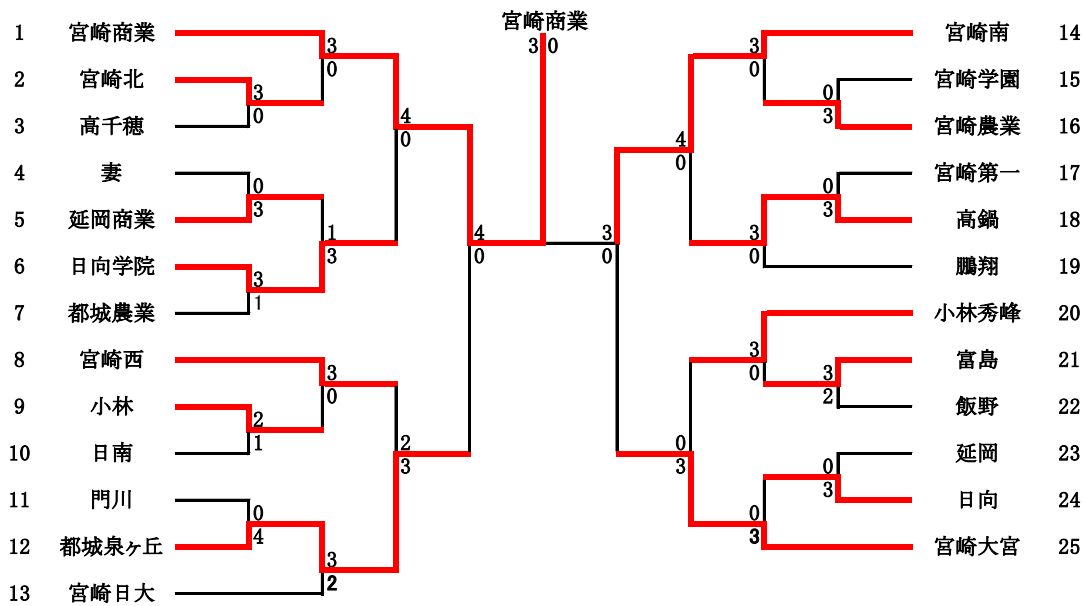

第45回テニス競技新人大会  
平成25年 10/21~23  
県総合運動公園・生目の杜テニスコート

男子団体戦

決勝

	宮崎大宮	結果	宮崎日大
S1	小林 龍之輔	⑧-5	高橋 睦朗
D1	新坂・須志田	7-⑨	本田・岡村
S2	井口 拓海	6-⑧	西村 大誠
D2	川越・日野	⑧-0	瀬戸・佐野
S3	小野 祐嗣	0-⑧	本田 貴大

3決

	日向学院	結果	佐土原
S1	矢野 雅己	⑨-7	山本 草太
D1	高垣・高山	4-⑧	陣内・林
S2	小泉 裕暉	7-⑨	牧 健太
D2	川野・野尻	1-⑧	小林・甲斐
S3	金丸 航樹	2-1	高橋 翔

2決

	宮崎大宮	結果	佐土原
S1	小林 龍之輔	4-⑧	山本 草太
D1	新坂・須志田	⑧-6	高橋・甲斐
S2	井口 拓海	6-⑧	牧 健太
D2	川越・小野	⑨-8(4)	陣内・林
S3	日野 友皓	2-⑧	北林 亜斗夢

第45回テニス競技新人大会  
平成25年 10/21~23  
県総合運動公園・生目の杜テニスコート

女子団体戦

決勝

	宮崎商業	結果	宮崎南
S1	三小田 友香	⑧-0	赤星 梨月
D1	猪野・高元	⑧-3	鎌田・前原
S2	高橋 玲奈	⑧-1	田淵 百恵
D2	高橋・諫山	6-3	南里・山口
S3	福島 瑛実	7-0	愛甲 志織