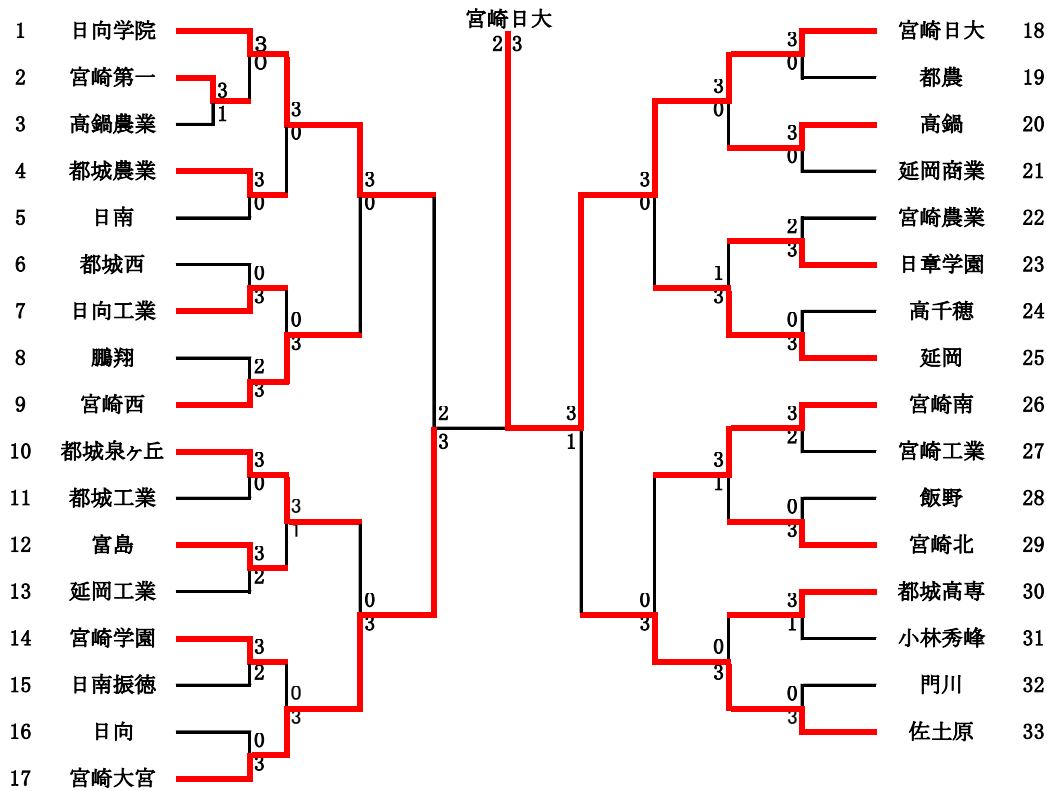

第45回テニス競技新人大会  
平成25年 10/21~23  
県総合運動公園・生目の杜テニスコート

男子団体戦

決勝

	宮崎大宮	結果	宮崎日大
S1	小林 龍之輔	⑧-5	高橋 睦朗
D1	新坂・須志田	7-⑨	本田・岡村
S2	井口 拓海	6-⑧	西村 大誠
D2	川越・日野	⑧-0	瀬戸・佐野
S3	小野 祐嗣	0-⑧	本田 貴大

3決

	日向学院	結果	佐土原
S1	矢野 雅己	⑨-7	山本 草太
D1	高垣・高山	4-⑧	陣内・林
S2	小泉 裕暉	7-⑨	牧 健太
D2	川野・野尻	1-⑧	小林・甲斐
S3	金丸 航樹	2-1	高橋 翔

2決

	宮崎大宮	結果	佐土原
S1	小林 龍之輔	4-⑧	山本 草太
D1	新坂・須志田	⑧-6	高橋・甲斐
S2	井口 拓海	6-⑧	牧 健太
D2	川越・小野	⑨-8(4)	陣内・林
S3	日野 友皓	2-⑧	北林 亜斗夢

第45回テニス競技新人大会  
平成25年 10/21~23  
県総合運動公園・生目の杜テニスコート

女子団体戦

決勝

	宮崎商業	結果	宮崎南
S1	三小田 友香	⑧-0	赤星 梨月
D1	猪野・高元	⑧-3	鎌田・前原
S2	高橋 玲奈	⑧-1	田淵 百恵
D2	高橋・諫山	6-3	南里・山口
S3	福島 瑛実	7-0	愛甲 志織