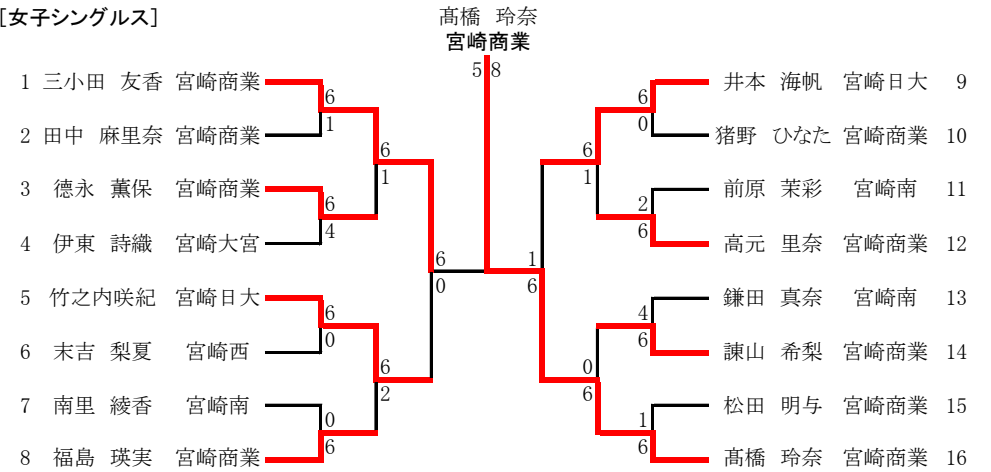

[男子シングルス]

[女子シングルス]

[男子ダブルス]

[女子ダブルス]