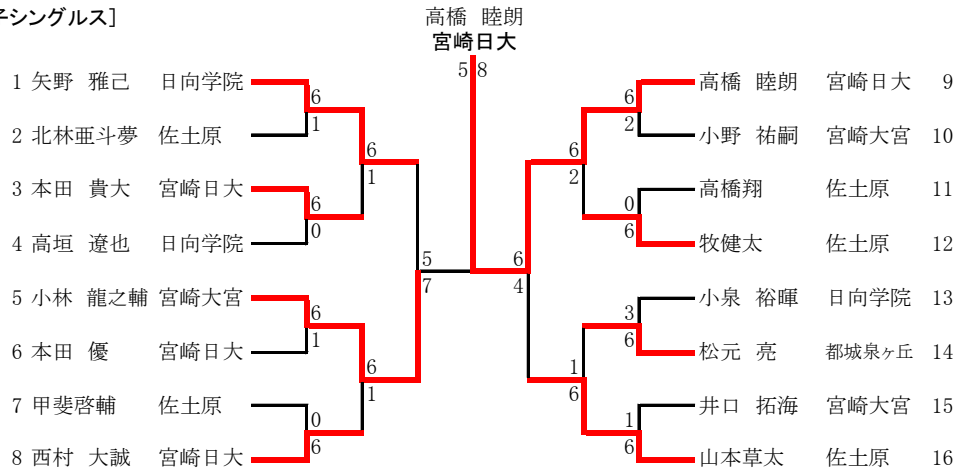

[男子シングルス]

[女子シングルス]

[男子ダブルス]

[女子ダブルス]