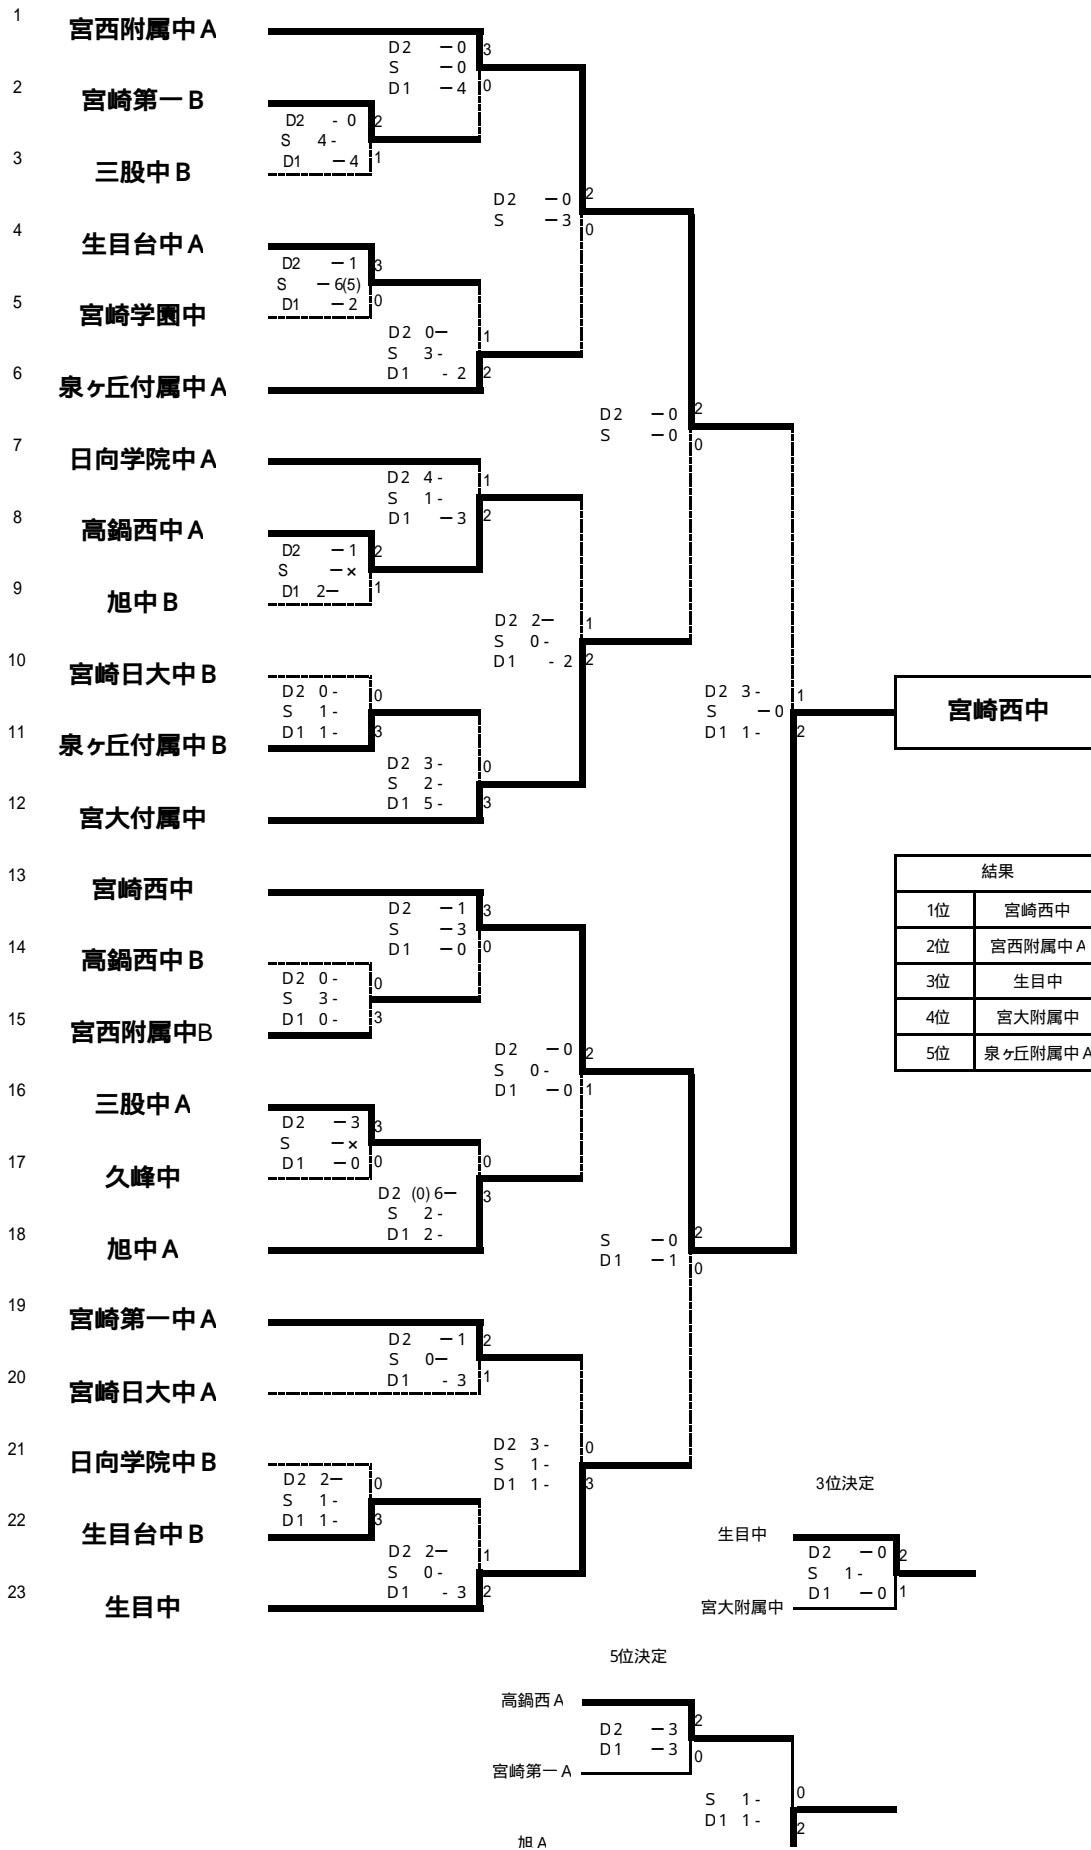

(男 子)

泉ヶ丘A	D2 3-	1
	S - 6(0)	
	D1 5-	2

(女 子)

5位決定

3位決定

白鳥町	D2 1-	0
	S 2-	
泉ヶ丘附属A	D1 3-	3

奇第一中 A

結果
宮崎第一中 A
加納中 A
広瀬中 A
三股中
泉ヶ丘附属中