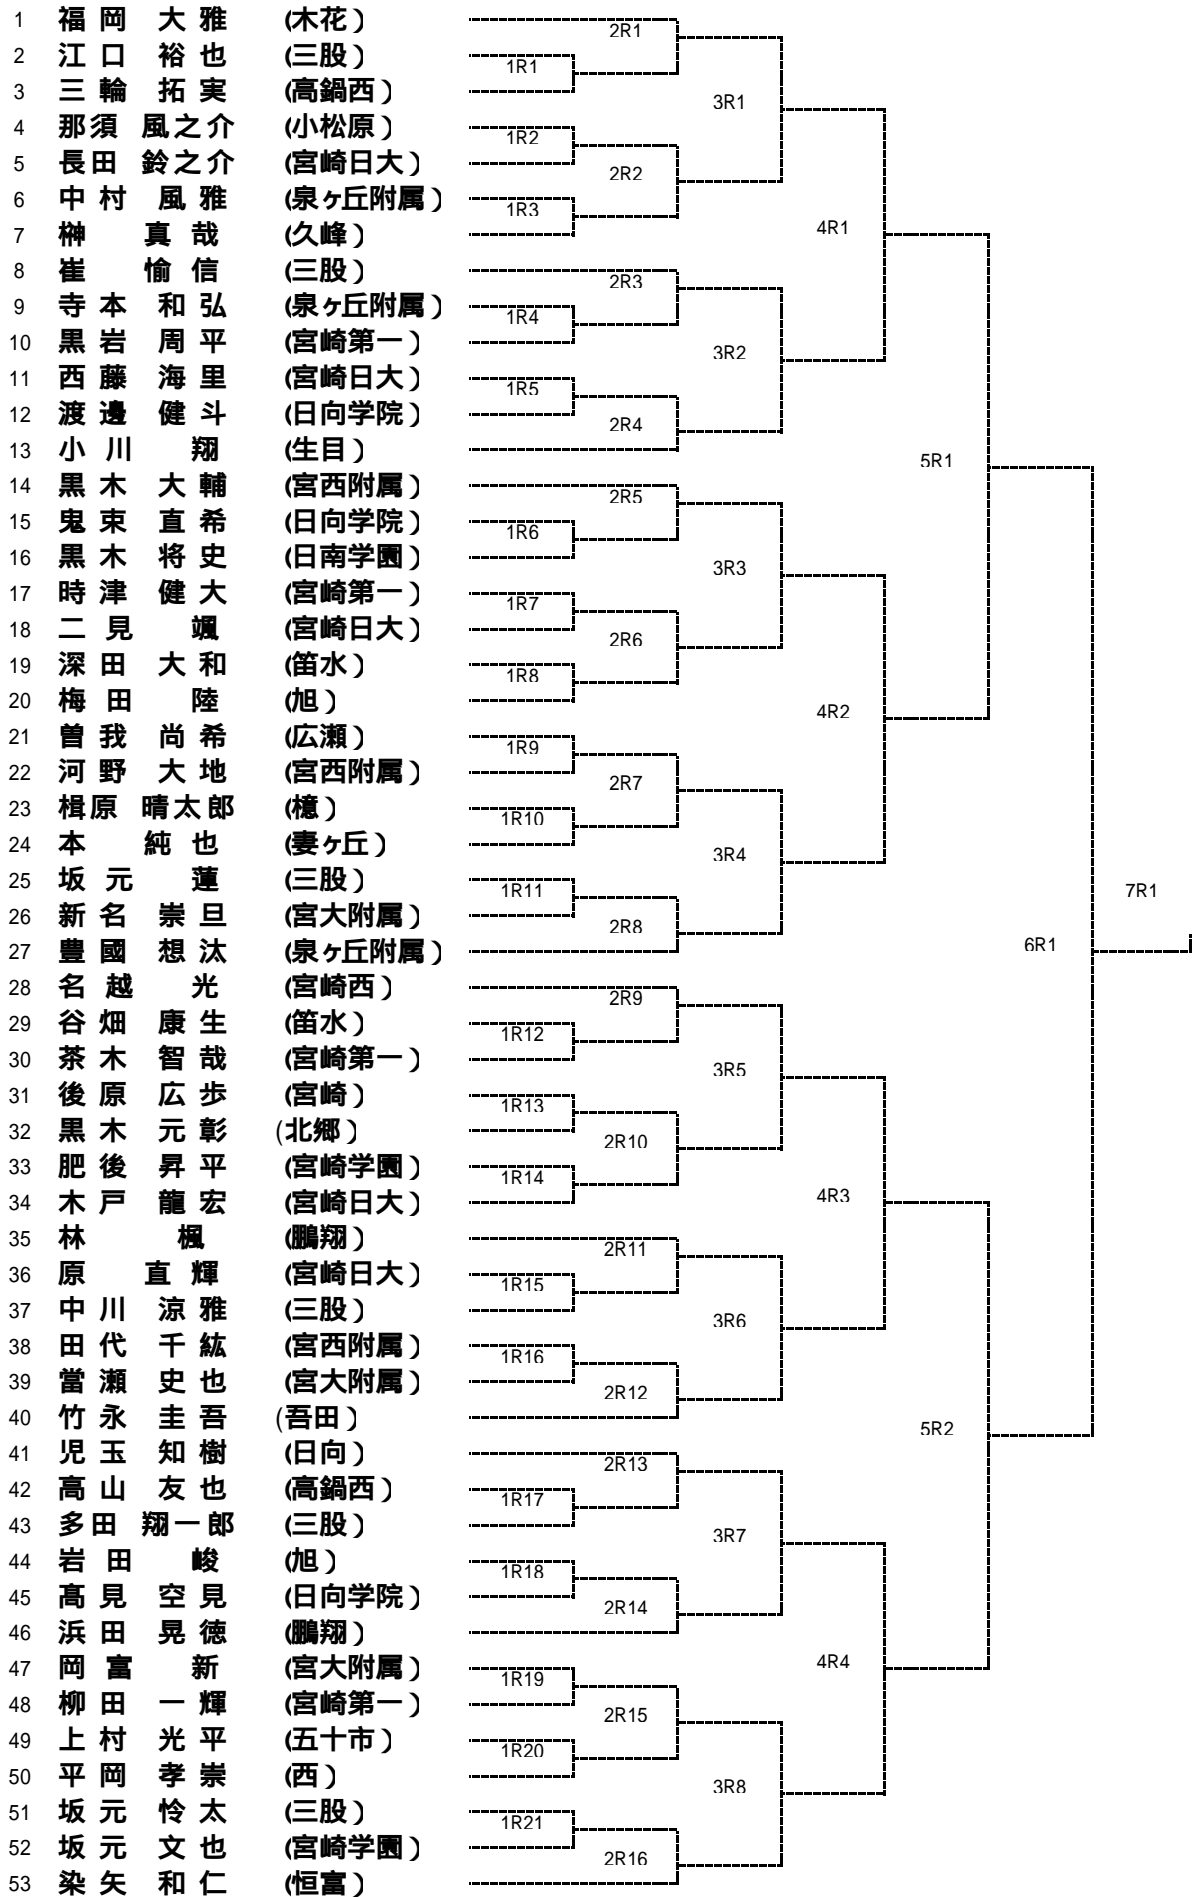

(男子シングルス)

				2R17	竹之内 大輝	(宮西附属)	54
				1R22	三反崎 柰太	(日向学院)	55
			3R9		今井 敬巳	(宮崎日大)	56
				1R23	常磐 大智	(泉ヶ丘附属)	57
				2R18	矢野 身太郎	(宮崎第一)	58
				1R24	川内 敦誠	(宮大附属)	59
		4R5			村脇 礼門	(笛水)	60
				2R19	前崎 颯太郎	(広瀬)	61
				1R25	嵐 紘二郎	(鵬翔)	62
			3R10		杉澤 亜奏	(日向学院)	63
				1R26	佐澤 飛龍	(三股)	64
				2R20	百瀬 文将	(宮西附属)	65
		5R3			井之上 拓巳	(中郷)	66
				2R21	下沖 響太	(三股)	67
				1R27	原崎 祐起	(宮崎日大)	68
			3R11		伊藤 凌	(高鍋西)	69
				1R28	長友 俊樹	(木花)	70
				2R22	西村 龍	(生目台)	71
		4R6			魚住 竜司	(東大宮)	72
				1R29	内村 佑飛	(三股)	73
				2R23	斎藤 圭吾	(広瀬)	74
				1R30	田中 航介	(宮大附属)	75
			3R12		中村 泰生	(泉ヶ丘附属)	76
				1R31	関山 文太	(宮崎日大)	77
				2R24	阿部 貴行	(宮崎第一)	78
					小泉 亮太	(日向学院)	79
		6R2			寺尾 友希	(南)	80
				2R25	横山 湧雅	(日向学院)	81
				1R32	石川 俊樹	(宮西附属)	82
			3R13		甲斐 春樹	(宮崎学園)	83
				1R33	林 龍之介	(宮崎日大)	84
				2R26	柳田 陵	(旭)	85
				1R34	長友 京介	(高鍋西)	86
		4R7			三浦 龍真	(三股)	87
				1R35	富永 樹	(宮崎日大)	88
				2R27	外山 光	(宮大附属)	89
				1R36	由地 英徳	(北郷)	90
			3R14		武元 佑輝	(鵬翔)	91
				1R37	湯浅 幸樹	(日向学院)	92
				2R28	上別府 尚弘	(生目)	93
		5R4			野上 大地	(五十市)	94
				2R29	古屋 昂大	(櫛)	95
				1R38	高見 啓一郎	(宮崎第一)	96
			3R15		神力 亮介	(木花)	97
				1R39	濱田 大志	(宮崎日大)	98
				2R30	畑中 歩夢	(三股)	99
			4R8		宮川 斗来	(宮大附属)	100
				1R40	三原 康太郎	(宮崎)	101
				2R31	石田 光	(北郷)	102
				1R41	杉山 遼太	(日向学院)	103
			3R16		竹下 敬祐	(泉ヶ丘附属)	104
				1R42	高山 現代	(宮西附属)	105
				2R32	名越 大地	(宮崎西)	106