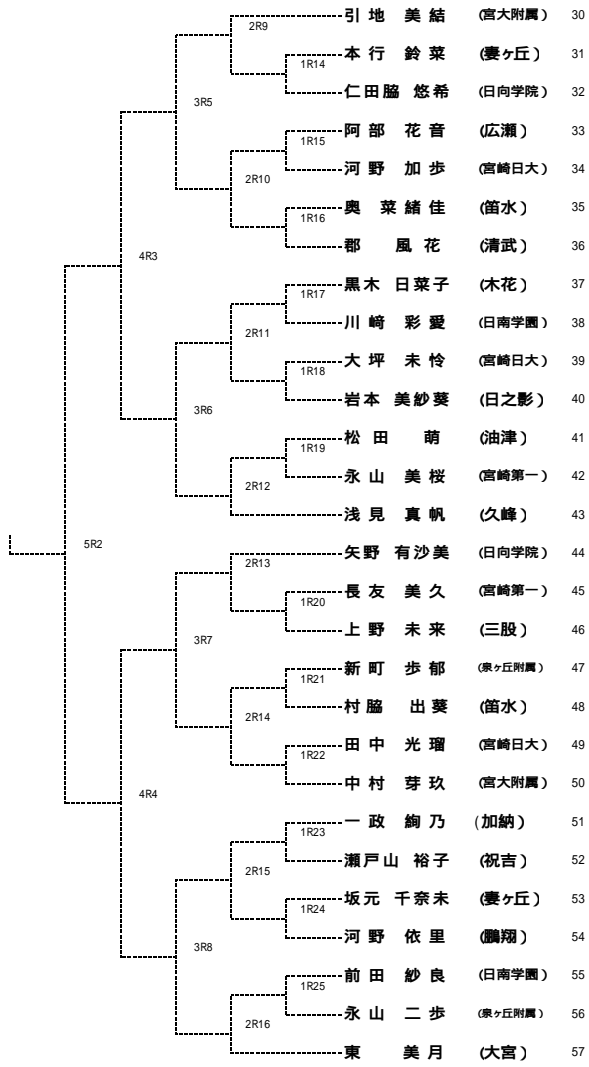

(女子シングルス)

- 引地 美結 (宮大附属) 30
- 本行 鈴菜 (妻ヶ丘) 31
- 仁田 悠希 (日向学院) 32
- 阿部 花音 (広瀬) 33
- 河野 加歩 (宮崎日大) 34
- 奥 菜緒佳 (箇水) 35
- 郡 風花 (清武) 36
- 黒木 日菜子 (木花) 37
- 川崎 彩愛 (日南学園) 38
- 大坪 未怜 (宮崎日大) 39
- 岩本 美紗葵 (日之影) 40
- 松田 萌 (油津) 41
- 永山 美桜 (宮崎第一) 42
- 浅見 真帆 (久峰) 43
- 矢野 有沙美 (日向学院) 44
- 長友 美久 (宮崎第一) 45
- 上野 未来 (三股) 46
- 新町 歩都 (妻ヶ丘附属) 47
- 村脇 出葵 (箇水) 48
- 田中 光瑠 (宮崎日大) 49
- 中村 芽玖 (宮大附属) 50
- 一政 絢乃 (加納) 51
- 瀬戸山 裕子 (祝吉) 52
- 坂元 千奈未 (妻ヶ丘) 53
- 河野 依里 (鵜翔) 54
- 前田 紗良 (日南学園) 55
- 永山 二歩 (妻ヶ丘附属) 56
- 東 美月 (大宮) 57