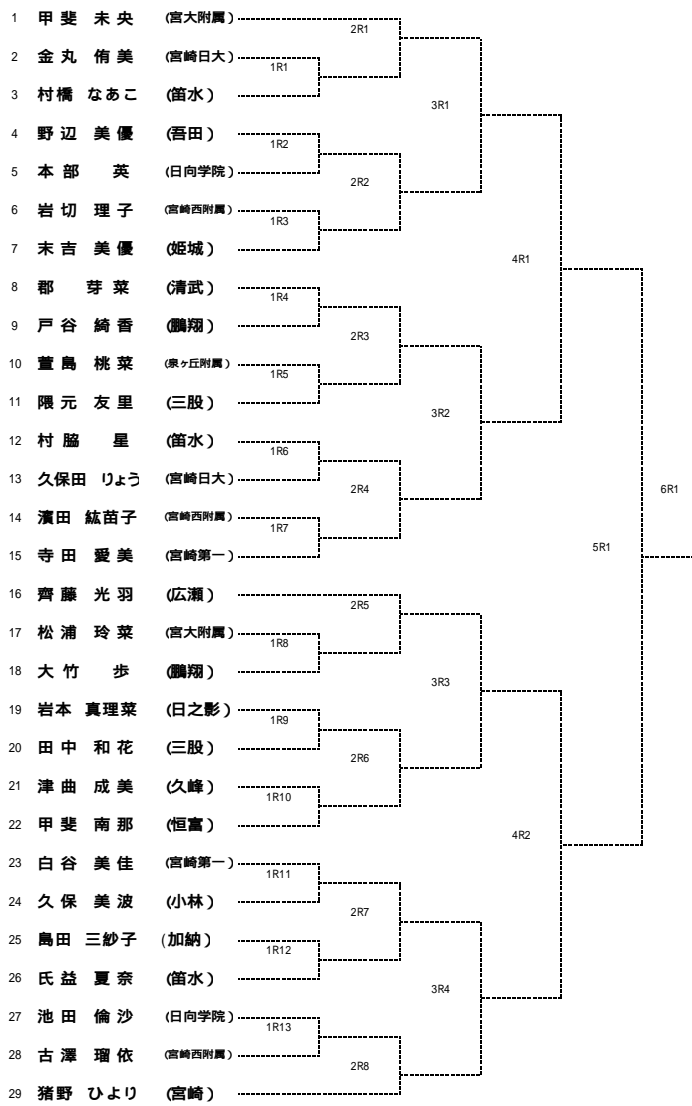

(女子シングルス)

- 引地 美結 (宮大附属) 30
- 本行 鈴菜 (妻ヶ丘) 31
- 仁田 悠希 (日向学院) 32
- 阿部 花音 (広瀬) 33
- 河野 加歩 (宮崎日大) 34
- 奥 菜緒佳 (箇水) 35
- 郡 風花 (清武) 36
- 黒木 日菜子 (木花) 37
- 川崎 彩愛 (日南学園) 38
- 大坪 未怜 (宮崎日大) 39
- 岩本 美紗葵 (日之影) 40
- 松田 萌 (油津) 41
- 永山 美桜 (宮崎第一) 42
- 浅見 真帆 (久峰) 43
- 矢野 有沙美 (日向学院) 44
- 長友 美久 (宮崎第一) 45
- 上野 未来 (三股) 46
- 新町 歩都 (妻ヶ丘附属) 47
- 村脇 出葵 (箇水) 48
- 田中 光瑠 (宮崎日大) 49
- 中村 芽玖 (宮大附属) 50
- 一政 絢乃 (加納) 51
- 瀬戸山 裕子 (祝吉) 52
- 坂元 千奈未 (妻ヶ丘) 53
- 河野 依里 (鵜翔) 54
- 前田 紗良 (日南学園) 55
- 永山 二歩 (妻ヶ丘附属) 56
- 東 美月 (大宮) 57