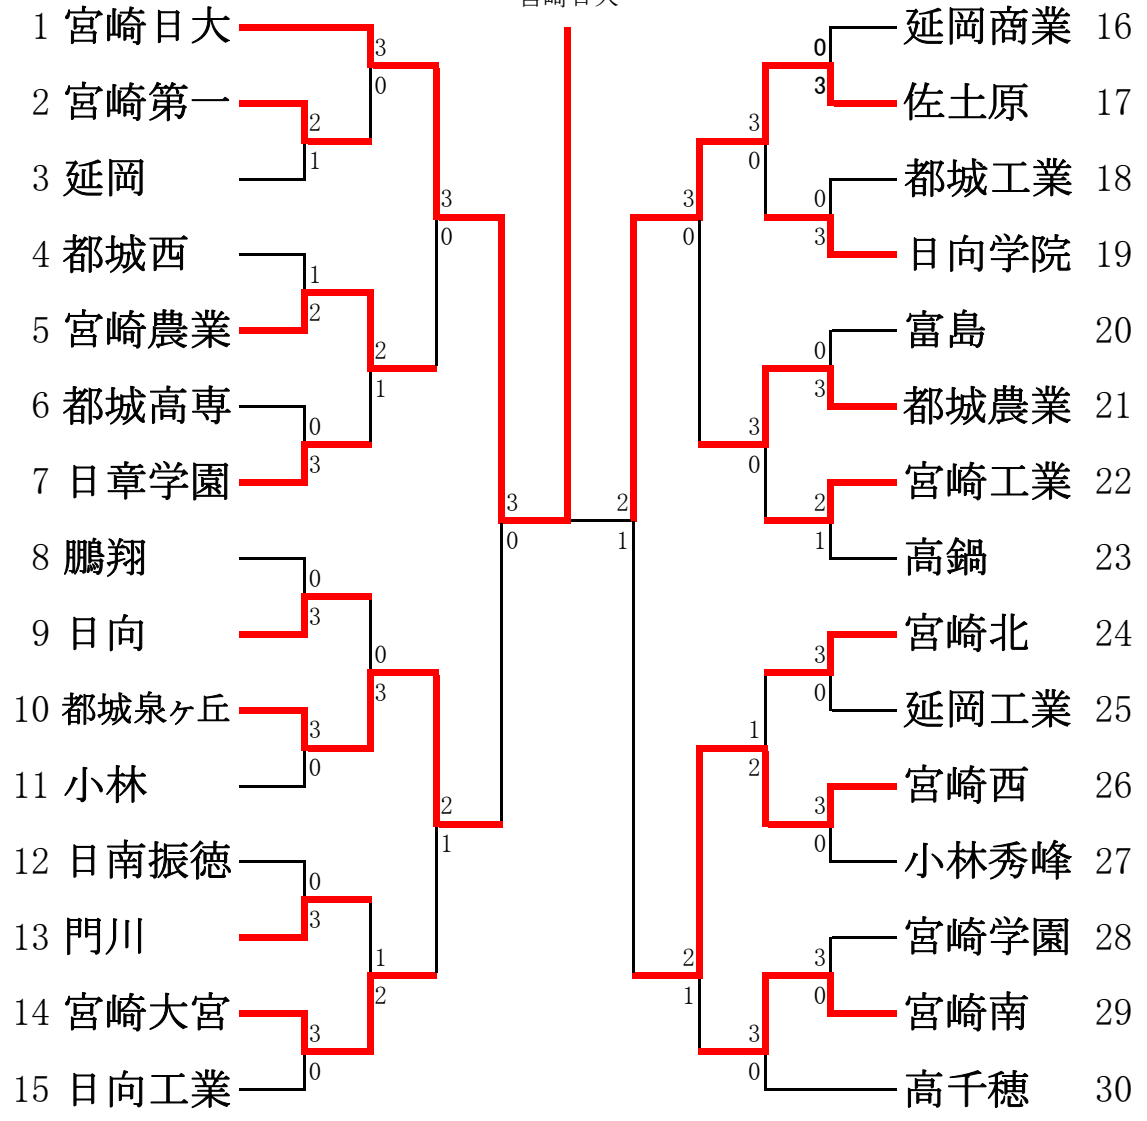

男子団体

決勝 3-0
宮崎日大

女子団体

- 1 宮崎商業
- 2 都城西
- 3 小林
- 4 高鍋
- 5 日向
- 6 宮崎日大
- 7 延岡
- 8 宮崎西
- 9 宮崎大宮
- 10 延岡商業
- 11 宮崎第一

	男子	女子
優勝	宮崎日大	宮崎商業
準優勝	佐土原	宮崎南
3位	都城泉ヶ丘	宮崎西
3位	宮崎西	都城泉ヶ丘

男子シングルス (1)

1 小泉亮太
6-3

1 小泉 亮太 (宮崎日大)	6	6	豊国 想太 (都城泉ヶ丘)	44				
2 甲斐 玲弥 (日向)	4	0	6	6	徳留 醇征 (都城工業)	45		
3 新留 匠馬 (日章学園)	6	0	6	0	3	6	光成 龍 (宮崎商業)	46
4 末永 伍希 (宮崎北)	6	0	6	2	6	魚住 竜司 (宮崎日大)	47	
5 春口 翼 (都城工業)	1	0	6	1	6	松本 雄大 (富島)	48	
6 石川 魁莉 (日向工業)	6	6	6	0	6	太田尾 飛翼 (延岡商業)	49	
7 川島 輝帆 (宮崎農業)	4	2	3	0	6	6	濱田 芳彰 (宮崎農業)	50
8 池田 敦哉 (高鍋)	キ	0	0	6	3	6	大石 航正 (都城農業)	51
9 中山 由基 (宮崎大宮)	6	6	0	2	キ	6	宮下 昂大 (宮崎南)	52
10 徳地 優孝 (宮崎西)	2	5	6	2	キ	6	高橋 雄也 (延岡)	53
11 長友 京介 (佐土原)	7	6	6	6	6	田永 祐大 (宮崎西)	54	
12 春成 嘉仁 (宮崎学園)	6	6	6	6	6	小村 悠太 (宮崎工業)	55	
13 川崎 皓亮 (延岡工業)	6	1	6	6	2	6	肥後 昇平 (宮崎学園)	56
14 横山 湧雅 (日向学院)	2	6	6	2	6	4	橋口 光輝 (日向)	57
15 古里 卓皇 (小林秀峰)	3	0	6	2	6	6	佐野 誉尚 (宮崎第一)	58
16 吉永 弥央 (高鍋農業)	6	0	0	2	6	2	中田 光 (延岡工業)	59
17 肥 燈吏 (鵬翔)	6	6	3	6	4	6	中山 桂輔 (小林秀峰)	60
18 岩本 大輔 (高千穂)	4	0	6	3	0	1	大迫 聖季 (日章学園)	61
19 藤井 和希 (日南振徳)	3	3	6	0	6	6	佐田 怜也 (宮崎大宮)	62
20 新村 颯太 (宮崎南)	6	0	6	6	6	6	神之菌 優人 (小林)	63
21 中石 拓実 (都城農業)	6	6	6	6	1	3	下田 拓磨 (日向工業)	64
22 三橋 俊介 (宮崎南)	4	4	6	6	6	6	中野 楓也 (佐土原)	65
23 大西 正悟 (高鍋)	6	6	4	6	6	6	釘崎 奨 (日向学院)	66
24 杉山 遼太 (日向学院)	4	0	4	6	1	6	甲斐 祐貴 (延岡工業)	67
25 津江 蘭太 (延岡工業)	0	6	6	6	1	1	小田 一尋 (宮崎南)	68
26 田中 剛 (宮崎第一)	6	6	6	6	6	6	濱田 大志 (宮崎日大)	69
27 中村 斗哉 (小林)	0	6	6	6	6	0	佐藤 爽太 (門川)	70
28 松村 大貴 (日章学園)	0	6	2	2	6	6	武田 僚梧 (都城西)	71
29 原崎 祐起 (宮崎日大)	6	6	6	2	1	5	亀元 順平 (都城高専)	72
30 松本 一真 (延岡)	7	6	6	2	1	7	進藤 裕綺 (延岡商業)	73
31 太田尾 聖也 (延岡商業)	6	0	6	2	6	5	前村 海晟 (高鍋)	74
32 清武 照平 (佐土原)	6	6	0	6	0	7	小澤 拓真 (佐土原)	75
33 川口 直樹 (宮崎工業)	1	6	1	6	6	6	前崎 颯太郎 (宮崎大宮)	76
34 大久津 巧 (小林秀峰)	0	6	6	1	6	6	島木 啓吾 (宮崎北)	77
35 中村 泰生 (都城泉ヶ丘)	6	6	6	6	2	6	宮本 拓弥 (宮崎農業)	78
36 岩切 陽太郎 (宮崎大宮)	6	6	6	1	2	3	濱田 晃徳 (鵬翔)	79
37 平田 直樹 (富島)	0	6	3	1	キ	6	弓削 光星 (日向)	80
38 末満 堅人 (都城高専)	0	6	0	0	1	キ	山下 大地 (日南振徳)	81
39 大野 航太 (宮崎西)	6	6	6	6	6	6	小島 諒太 (延岡)	82
40 貴島 大智 (宮崎農業)	2	6	6	6	6	6	稲留 英人 (都城農業)	83
41 井上 康太 (門川)	6	キ	0	0	3	6	佐藤 誠吾 (日章学園)	84
42 河野 柊斗 (日向工業)	0	6	6	6	6	6	松澤 翼 (小林秀峰)	85
43 栗山 大雅 (都城工業)	7	3	6	6	0	6	松木 海斗 (富島)	86
			6	6	6	6	竹之内 大輝 (宮崎西)	87