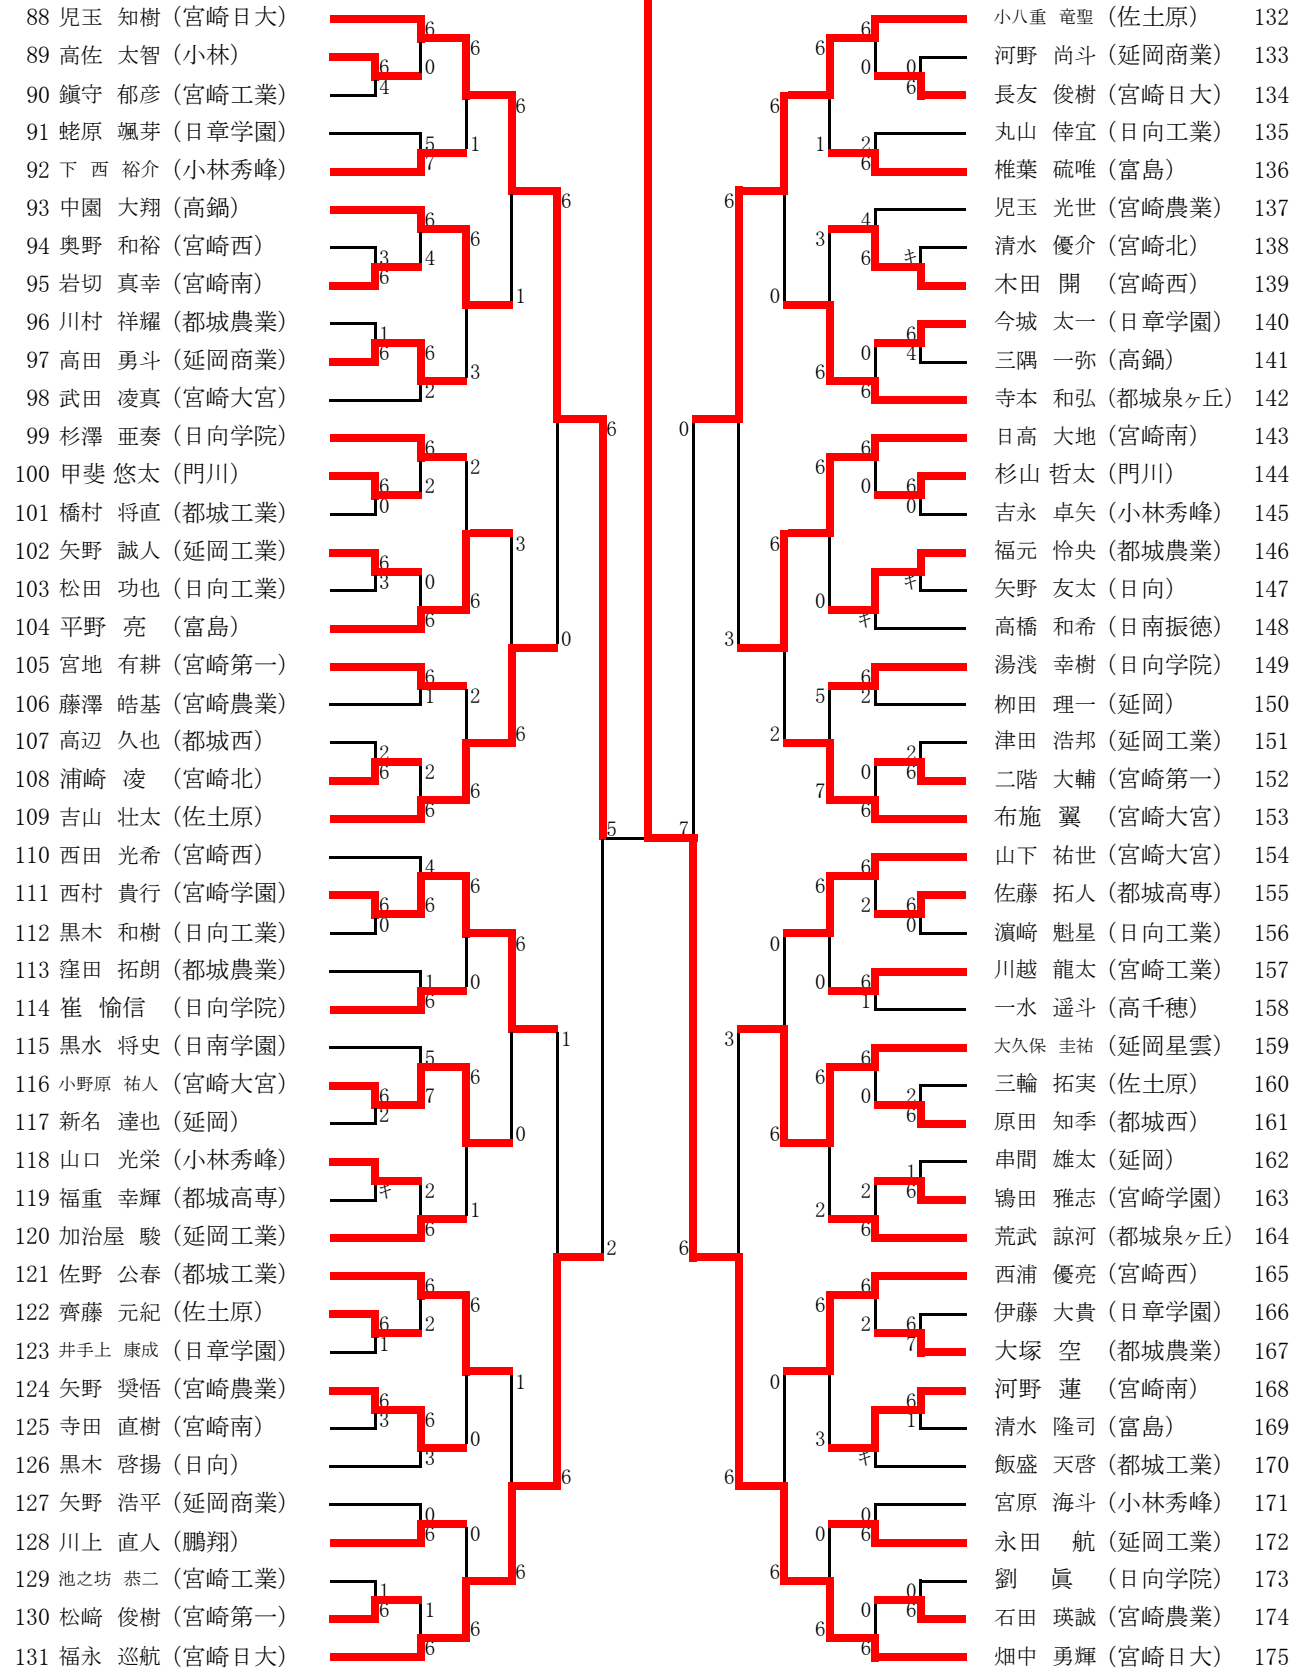

男子シングルス (1)

1 小泉亮太
6-3

1 小泉 亮太 (宮崎日大)	6	6	豊国 想太 (都城泉ヶ丘)	44				
2 甲斐 玲弥 (日向)	4	0	6	6	徳留 醇征 (都城工業)	45		
3 新留 匠馬 (日章学園)	6	0	6	0	3	6	光成 龍 (宮崎商業)	46
4 末永 伍希 (宮崎北)	6	0	6	2	6	魚住 竜司 (宮崎日大)	47	
5 春口 翼 (都城工業)	1	0	6	1	6	松本 雄大 (富島)	48	
6 石川 魁莉 (日向工業)	6	6	6	0	6	太田尾 飛翼 (延岡商業)	49	
7 川島 輝帆 (宮崎農業)	4	2	3	0	6	6	濱田 芳彰 (宮崎農業)	50
8 池田 敦哉 (高鍋)	キ	0	0	6	3	6	大石 航正 (都城農業)	51
9 中山 由基 (宮崎大宮)	6	6	0	2	キ	6	宮下 昂大 (宮崎南)	52
10 徳地 優孝 (宮崎西)	2	5	6	2	キ	6	高橋 雄也 (延岡)	53
11 長友 京介 (佐土原)	7	6	6	6	6	田永 祐大 (宮崎西)	54	
12 春成 嘉仁 (宮崎学園)	6	6	6	6	6	小村 悠太 (宮崎工業)	55	
13 川崎 皓亮 (延岡工業)	6	1	6	6	2	6	肥後 昇平 (宮崎学園)	56
14 横山 湧雅 (日向学院)	2	6	6	2	6	4	橋口 光輝 (日向)	57
15 古里 卓皇 (小林秀峰)	3	0	6	2	6	6	佐野 誉尚 (宮崎第一)	58
16 吉永 弥央 (高鍋農業)	6	0	0	2	6	2	中田 光 (延岡工業)	59
17 肥 燈吏 (鵬翔)	6	6	3	6	4	6	中山 桂輔 (小林秀峰)	60
18 岩本 大輔 (高千穂)	4	0	6	3	0	1	大迫 聖季 (日章学園)	61
19 藤井 和希 (日南振徳)	3	3	6	0	6	6	佐田 怜也 (宮崎大宮)	62
20 新村 颯太 (宮崎南)	6	0	6	6	6	6	神之菌 優人 (小林)	63
21 中石 拓実 (都城農業)	6	6	6	6	1	3	下田 拓磨 (日向工業)	64
22 三橋 俊介 (宮崎南)	4	4	6	6	6	6	中野 楓也 (佐土原)	65
23 大西 正悟 (高鍋)	6	6	4	6	6	6	釘崎 奨 (日向学院)	66
24 杉山 遼太 (日向学院)	4	0	4	6	1	6	甲斐 祐貴 (延岡工業)	67
25 津江 蘭太 (延岡工業)	0	6	6	6	1	1	小田 一尋 (宮崎南)	68
26 田中 剛 (宮崎第一)	6	6	6	6	6	6	濱田 大志 (宮崎日大)	69
27 中村 斗哉 (小林)	0	6	6	6	6	0	佐藤 爽太 (門川)	70
28 松村 大貴 (日章学園)	0	6	2	2	6	6	武田 僚梧 (都城西)	71
29 原崎 祐起 (宮崎日大)	6	6	6	2	1	5	亀元 順平 (都城高専)	72
30 松本 一真 (延岡)	7	6	6	2	1	7	進藤 裕綺 (延岡商業)	73
31 太田尾 聖也 (延岡商業)	6	0	6	2	6	5	前村 海晟 (高鍋)	74
32 清武 照平 (佐土原)	6	6	0	6	0	7	小澤 拓真 (佐土原)	75
33 川口 直樹 (宮崎工業)	1	6	1	6	6	6	前崎 颯太郎 (宮崎大宮)	76
34 大久津 巧 (小林秀峰)	0	6	6	1	6	6	島木 啓吾 (宮崎北)	77
35 中村 泰生 (都城泉ヶ丘)	6	6	6	6	2	6	宮本 拓弥 (宮崎農業)	78
36 岩切 陽太郎 (宮崎大宮)	6	6	6	1	2	3	濱田 晃徳 (鵬翔)	79
37 平田 直樹 (富島)	0	6	3	1	キ	6	弓削 光星 (日向)	80
38 末満 堅人 (都城高専)	0	6	0	0	1	キ	山下 大地 (日南振徳)	81
39 大野 航太 (宮崎西)	6	6	6	6	6	6	小島 諒太 (延岡)	82
40 貴島 大智 (宮崎農業)	2	6	6	6	6	6	稲留 英人 (都城農業)	83
41 井上 康太 (門川)	6	キ	0	0	3	6	佐藤 誠吾 (日章学園)	84
42 河野 柊斗 (日向工業)	0	6	6	6	6	6	松澤 翼 (小林秀峰)	85
43 栗山 大雅 (都城工業)	7	3	6	6	0	6	松木 海斗 (富島)	86
			6	6	6	6	竹之内 大輝 (宮崎西)	87

男子シングルス (2)

175 畑中 勇輝
7-5