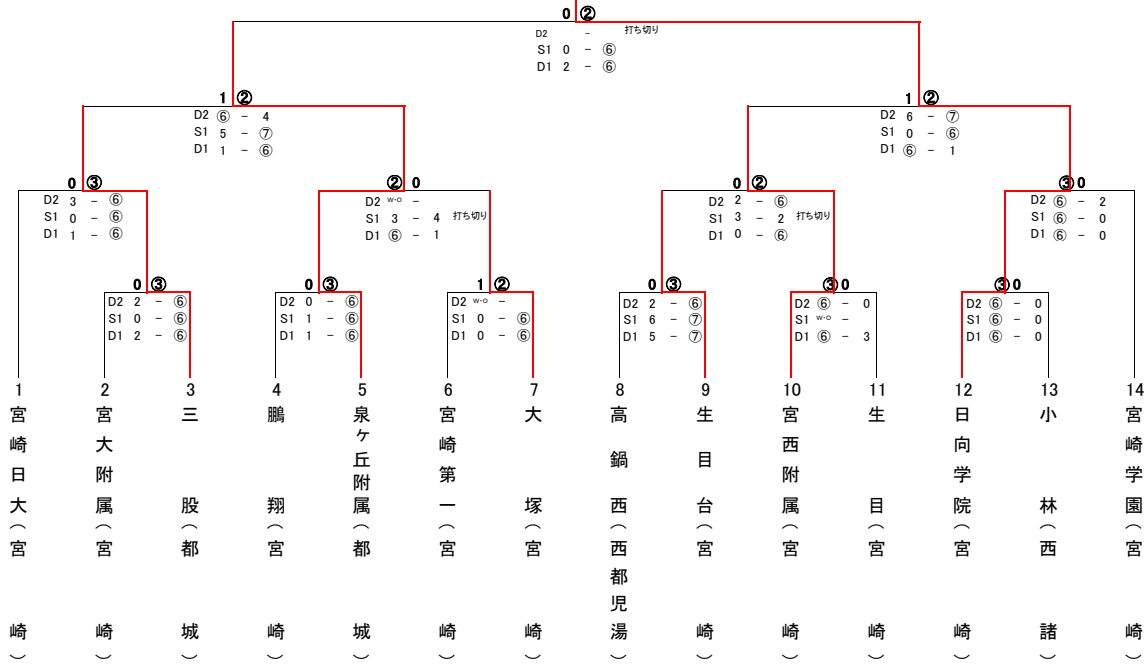

男子団体

優勝 日向学院中学校
第2位 泉ヶ丘高等学校附属中学校
第3位 宮崎西高等学校附属中学校
// 三股中学校

女子団体

優勝 久峰中学校
第2位 三股中学校
第3位 笹水中学校
// 宮崎大学附属中学校

テニス男子シングルス

優勝 稲田 康太郎(岡富)
 第2位 郡 葉生(清武)
 第3位 本田 嵩稀(大淀)
 // 高妻 虎太郎(日向学院)

平成27年度宮崎県中学校秋季体育大会
 平成27年10月31日(土)・11月1日(日)
 IRISHIMAヤマザクラ県総合運動公園庭球場

- 1 郡 葉生 (清武)
- 2 黒木 心太 (三股)
- 3 東 亮平 (鵬翔)
- 4 工藤 治樹 (西階)
- 5 久恒 春希 (高鍋西)
- 6 弓削 遥彦 (宮西附属)
- 7 菊地 隆太郎 (宮崎日大)
- 8 有馬 惇礼 (真幸)
- 9 大河内 佑馬 (岡富)
- 10 白谷 美樹 (沖水)
- 11 塩月 駿太郎 (妻ヶ丘)
- 12 宇崎 紘貴 (泉ヶ丘附属)
- 13 樋口 恭介 (宮崎)
- 14 黒木 昂希 (宮大附属)
- 15 松田 夏実 (西)
- 16 清 航輔 (宮崎学園)
- 17 染矢 裕大 (日向学院)
- 18 戸田 智大 (宮崎西)
- 19 宮田 陽太郎 (宮崎学園)
- 20 瀬尾 涼太 (五十市)
- 21 河野 寛太 (宮崎日大)
- 22 串間 怜央 (鵬翔)
- 23 横田 凌佑 (宮崎第一)
- 24 ファブロ 拓希 (生目台)
- 25 中武 将人 (高鍋西)
- 26 四位 尚暉 (大塚)
- 27 万里 直輝 (吾田)
- 28 黒木 風乙 (久峰)
- 29 浦崎 奨 (生目)
- 30 川越 皓太 (日南学園)
- 31 高木 空 (綾)
- 32 那須 清崇 (泉ヶ丘附属)
- 33 花原 脩真 (宮西附属)
- 34 中村 祐稀 (西階)
- 35 高妻 虎太郎 (日向学院)