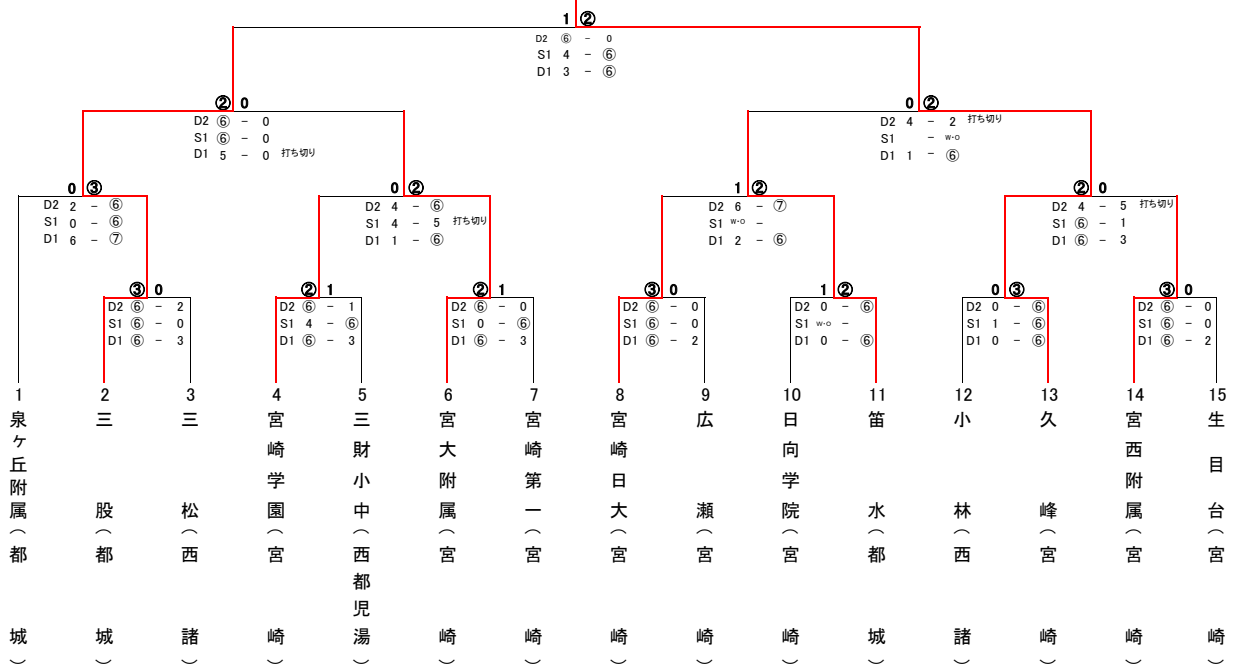

男子団体

優勝 日向学院中学校
第2位 泉ヶ丘高等学校附属中学校
第3位 宮崎西高等学校附属中学校
// 三股中学校

女子団体

優勝 久峰中学校
第2位 三股中学校
第3位 笹水中学校
// 宮崎大学附属中学校

テニス男子シングルス

優勝 稲田 康太郎(岡富)
 第2位 郡 葉生(清武)
 第3位 本田 嵩稀(大淀)
 // 高妻 虎太郎(日向学院)

平成27年度宮崎県中学校秋季体育大会
 平成27年10月31日(土)・11月1日(日)
 IRISHIMAヤマザクラ県総合運動公園庭球場

- 1 郡 葉生 (清武)
- 2 黒木 心太 (三股)
- 3 東 亮平 (鵬翔)
- 4 工藤 治樹 (西階)
- 5 久恒 春希 (高鍋西)
- 6 弓削 遥彦 (宮西附属)
- 7 菊地 隆太郎 (宮崎日大)
- 8 有馬 惇礼 (真幸)
- 9 大河内 佑馬 (岡富)
- 10 白谷 美樹 (沖水)
- 11 塩月 駿太郎 (妻ヶ丘)
- 12 宇崎 紘貴 (泉ヶ丘附属)
- 13 樋口 恭介 (宮崎)
- 14 黒木 昂希 (宮大附属)
- 15 松田 夏実 (西)
- 16 清 航輔 (宮崎学園)
- 17 染矢 裕大 (日向学院)
- 18 戸田 智大 (宮崎西)
- 19 宮田 陽太郎 (宮崎学園)
- 20 瀬尾 涼太 (五十市)
- 21 河野 寛太 (宮崎日大)
- 22 串間 怜央 (鵬翔)
- 23 横田 凌佑 (宮崎第一)
- 24 ファブロ 拓希 (生目台)
- 25 中武 将人 (高鍋西)
- 26 四位 尚暉 (大塚)
- 27 万里 直輝 (吾田)
- 28 黒木 風乙 (久峰)
- 29 浦崎 奨 (生目)
- 30 川越 皓太 (日南学園)
- 31 高木 空 (綾)
- 32 那須 清崇 (泉ヶ丘附属)
- 33 花原 脩真 (宮西附属)
- 34 中村 祐稀 (西階)
- 35 高妻 虎太郎 (日向学院)