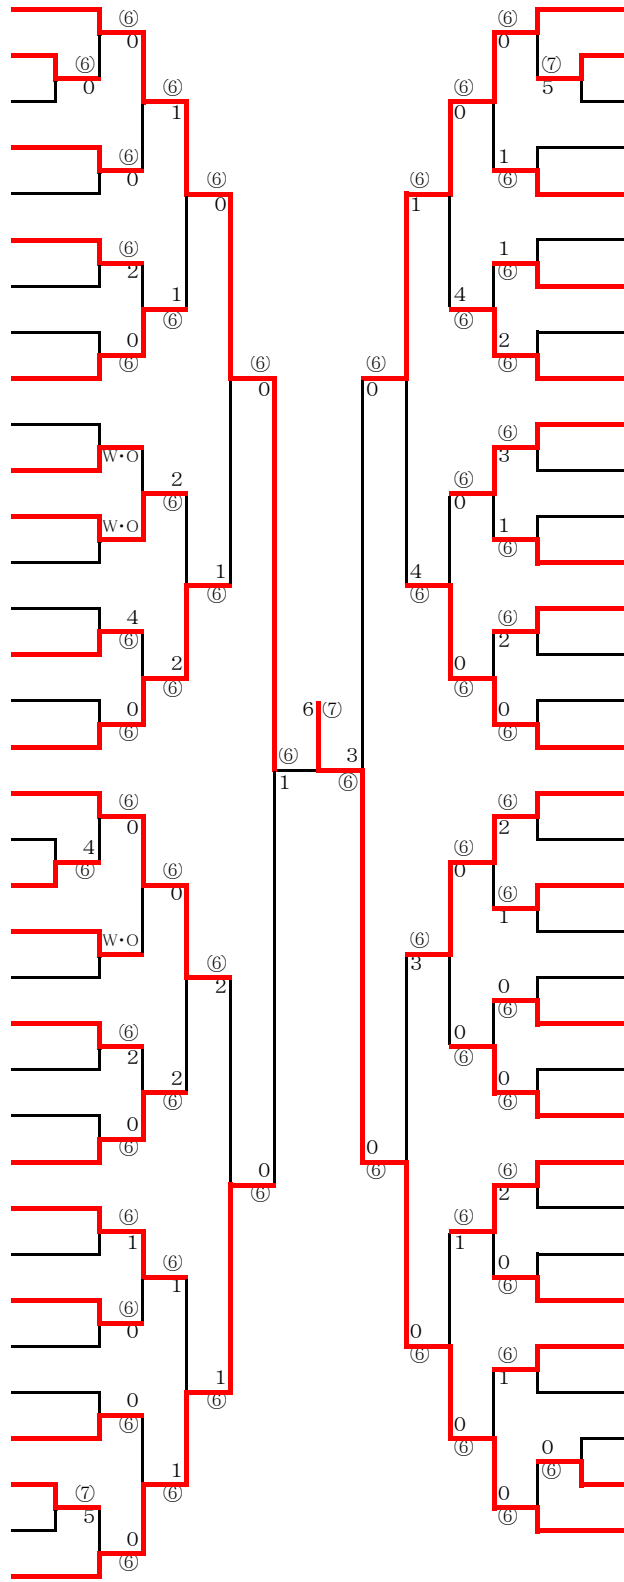

男子団体

優勝 日向学院中学校
第2位 泉ヶ丘高等学校附属中学校
第3位 宮崎西高等学校附属中学校
// 三股中学校

女子団体

優勝 久峰中学校
第2位 三股中学校
第3位 笹水中学校
// 宮崎大学附属中学校

テニス男子シングルス

優勝 稲田 康太郎(岡富)
 第2位 郡 葉生(清武)
 第3位 本田 嵩稀(大淀)
 // 高妻 虎太郎(日向学院)

平成27年度宮崎県中学校秋季体育大会
 平成27年10月31日(土)・11月1日(日)
 IRISHIMAヤマザクラ県総合運動公園庭球場

- 1 郡 葉生 (清武)
- 2 黒木 心太 (三股)
- 3 東 亮平 (鵬翔)
- 4 工藤 治樹 (西階)
- 5 久恒 春希 (高鍋西)
- 6 弓削 遥彦 (宮西附属)
- 7 菊地 隆太郎 (宮崎日大)
- 8 有馬 惇礼 (真幸)
- 9 大河内 佑馬 (岡富)
- 10 白谷 美樹 (沖水)
- 11 塩月 駿太郎 (妻ヶ丘)
- 12 宇崎 紘貴 (泉ヶ丘附属)
- 13 樋口 恭介 (宮崎)
- 14 黒木 昂希 (宮大附属)
- 15 松田 夏実 (西)
- 16 清 航輔 (宮崎学園)
- 17 染矢 裕大 (日向学院)
- 18 戸田 智大 (宮崎西)
- 19 宮田 陽太郎 (宮崎学園)
- 20 瀬尾 涼太 (五十市)
- 21 河野 寛太 (宮崎日大)
- 22 串間 怜央 (鵬翔)
- 23 横田 凌佑 (宮崎第一)
- 24 ファブロ 拓希 (生目台)
- 25 中武 将人 (高鍋西)
- 26 四位 尚暉 (大塚)
- 27 万里 直輝 (吾田)
- 28 黒木 風乙 (久峰)
- 29 浦崎 奨 (生目)
- 30 川越 皓太 (日南学園)
- 31 高木 空 (綾)
- 32 那須 清崇 (泉ヶ丘附属)
- 33 花原 脩真 (宮西附属)
- 34 中村 祐稀 (西階)
- 35 高妻 虎太郎 (日向学院)