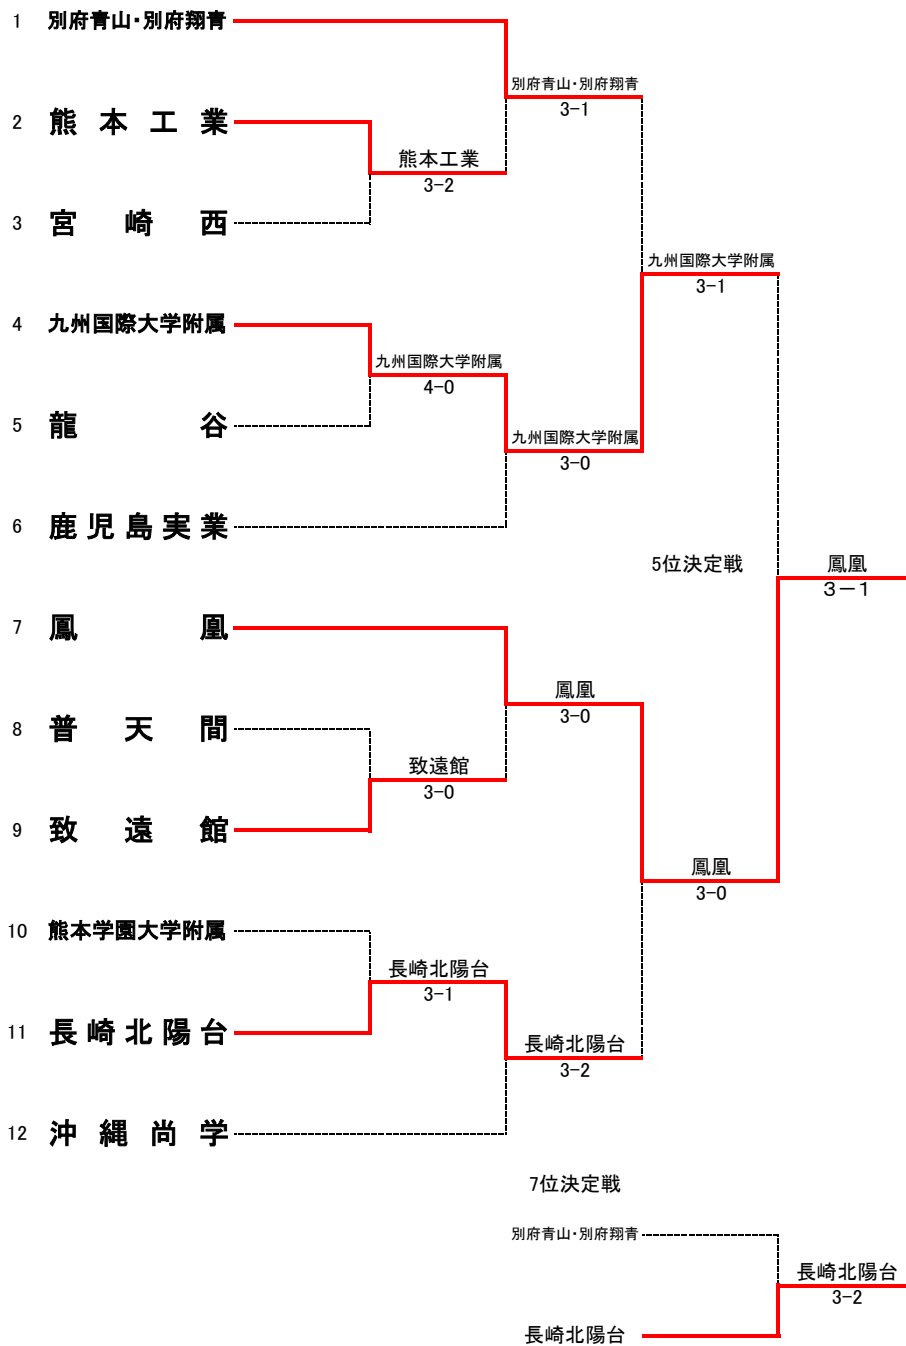

平成27年度（第38回）全国選抜高校テニス大会九州地区大会

男子団体 コンソレーション