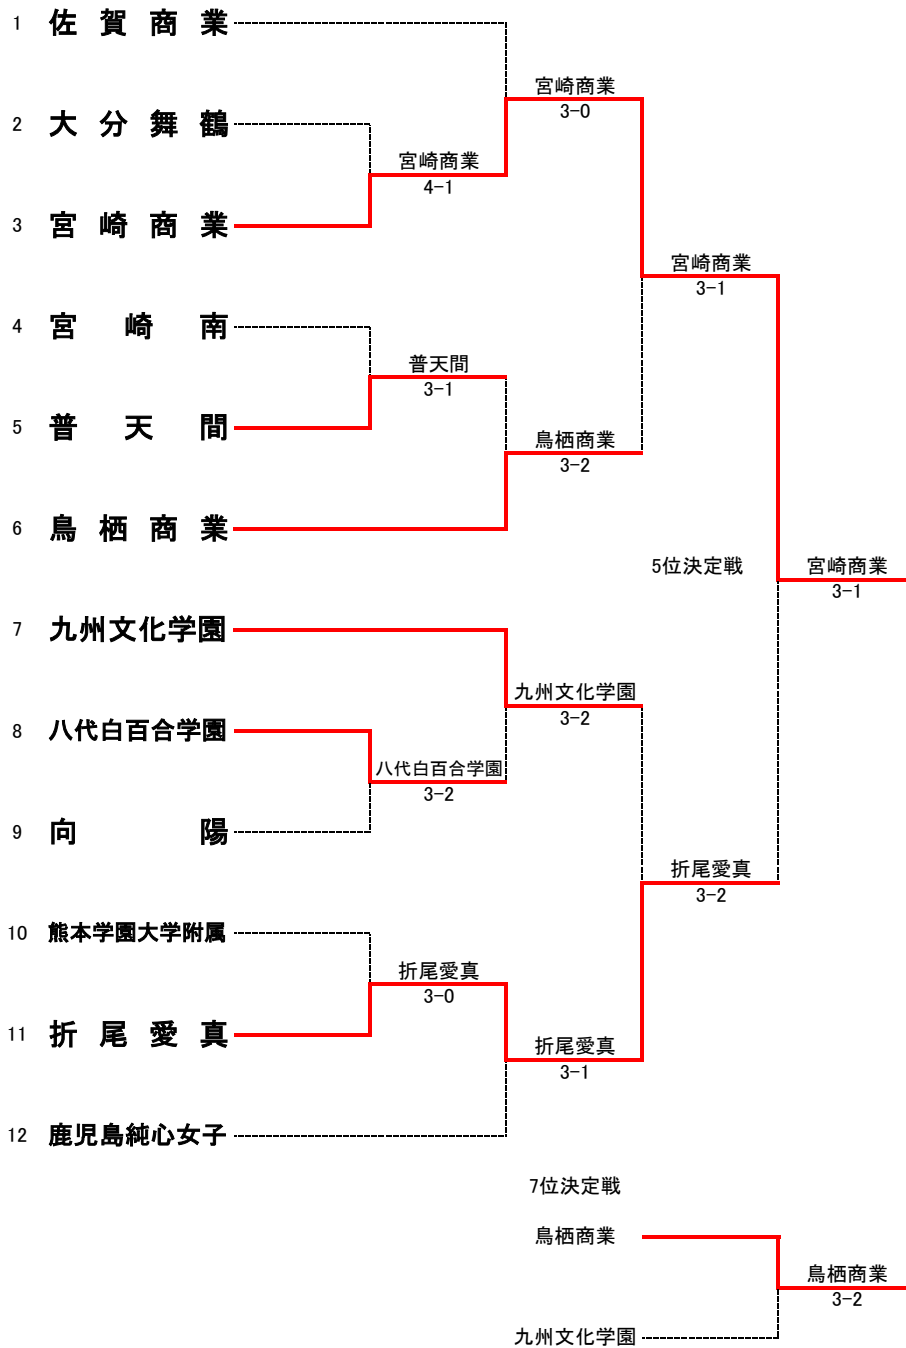

平成27年度（第38回）全国選抜高校テニス大会九州地区大会

女子団体 コンソレーション