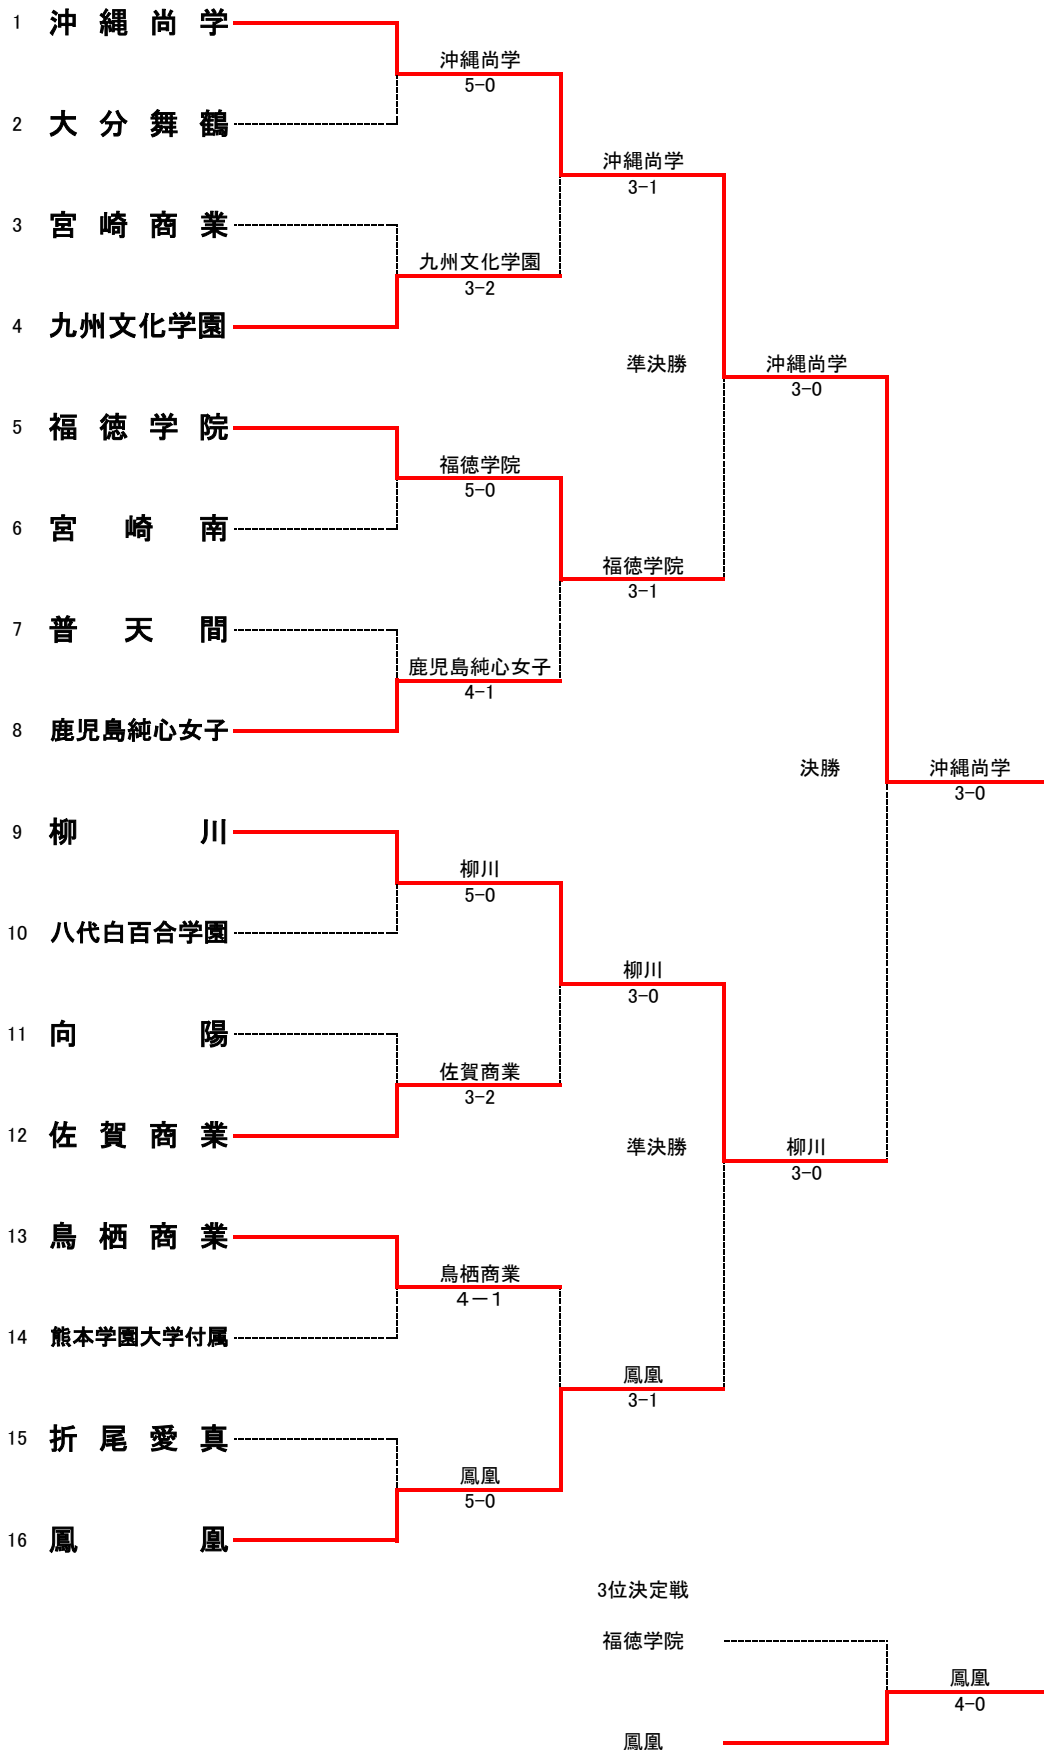

平成27年度（第38回）全国選抜高校テニス大会九州地区大会

女子団体