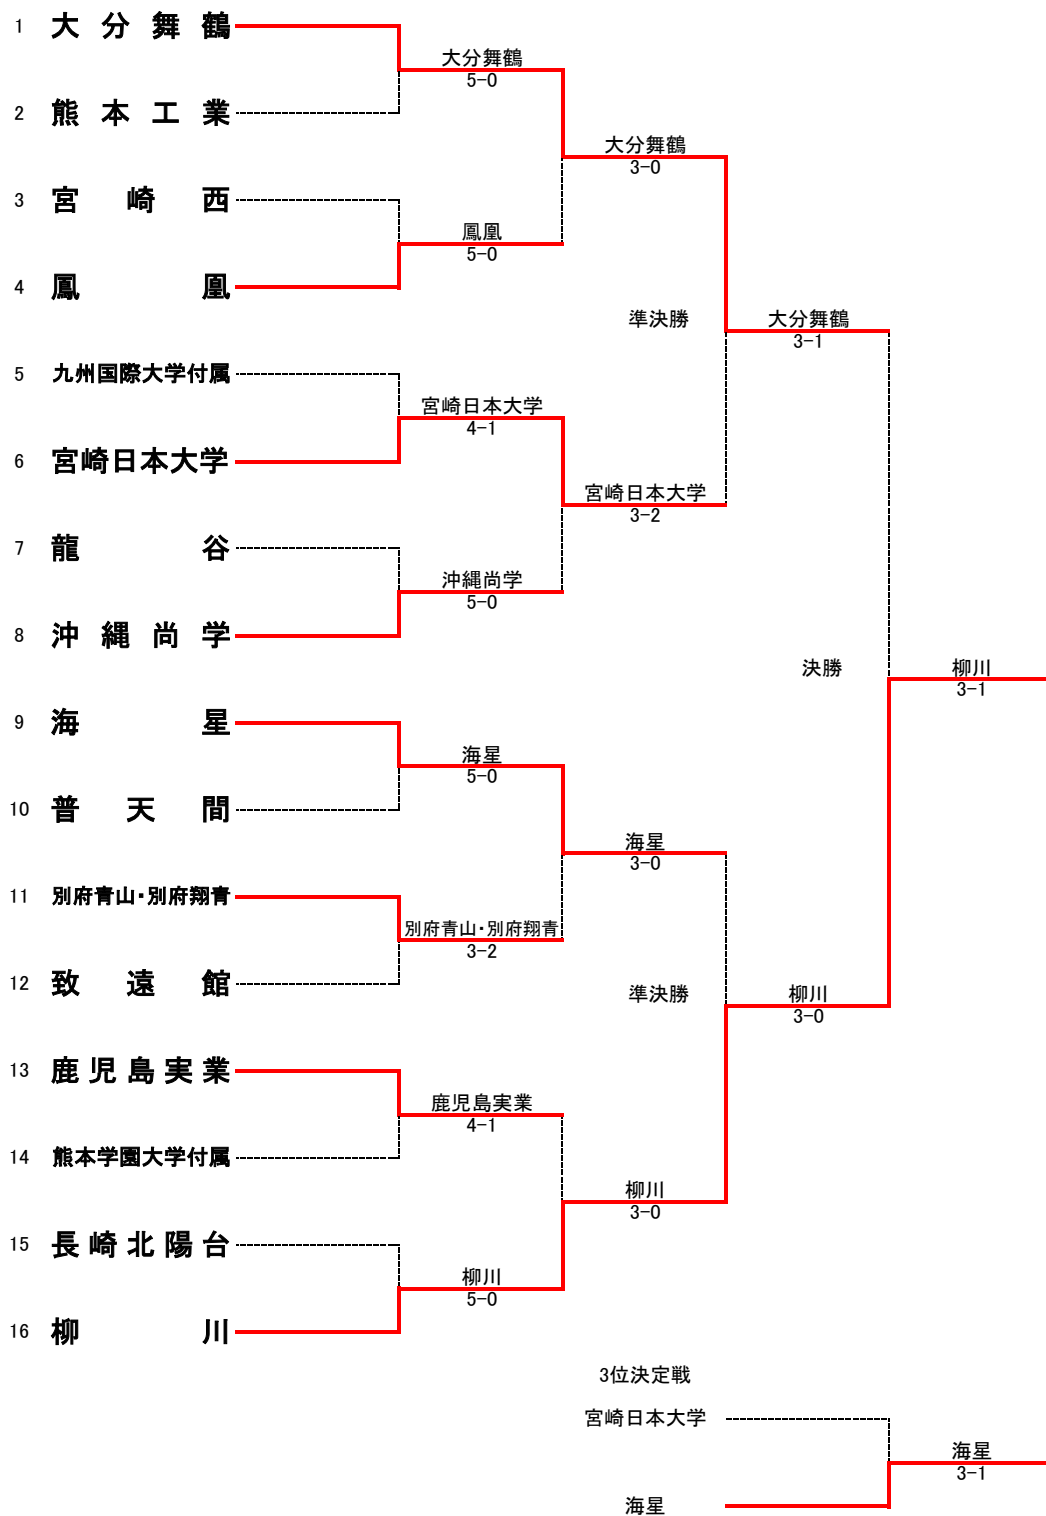

平成27年度（第38回）全国選抜高校テニス大会九州地区大会
男子団体

1R1	1	大分舞鶴	⑤-0	熊本工業	2
S1		井上 瑞樹②	⑧-2	山内 海斗①	
D1		伊南 陽介②	⑧-2	平尾 幸大①	
		浅田 幸輝②		田上 雅治①	
S2		横尾 淳司②	⑧-0	伊藤 大史①	
D2		笹渕 大①	⑧-0	上野 将輝②	
		利光 祐太郎①		米田 涼①	
S3		大野 文也①	⑧-1	竹下 三四郎②	

1R2	3	宮崎西	0-⑤	鳳凰	4
S1		竹之内 大輝②	1-⑧	阿部 直人②	
D1		西田 光希②	1-⑧	鐘ヶ江 憲成②	
		田永 祐大②		神園 涉太②	
S2		黒木 大輔①	1-⑧	宮崎 陸太②	
D2		徳地 優孝②	1-⑧	石橋 成依①	
		奥野 和裕②		木口屋 飛翔①	
S3		石川 俊樹①	1-⑧	山崎 広耀①	

1R3	5	九州国際大学付属	1-④	宮崎日本大学	6
S1		荒木 崇徳②	0-⑧	小泉 亮太②	
D1		福田 光①	⑧-2	魚住 竜司②	
		姫路 樹広②		原崎 祐起②	
S2		石橋 拓也②	3-⑧	畑中 勇輝②	
D2		上原 海人①	6-⑧	濱田 大志②	
		長濱 昌平②		福永 巡航②	
S3		小坂 駿斗①	4-⑧	児玉 知樹②	