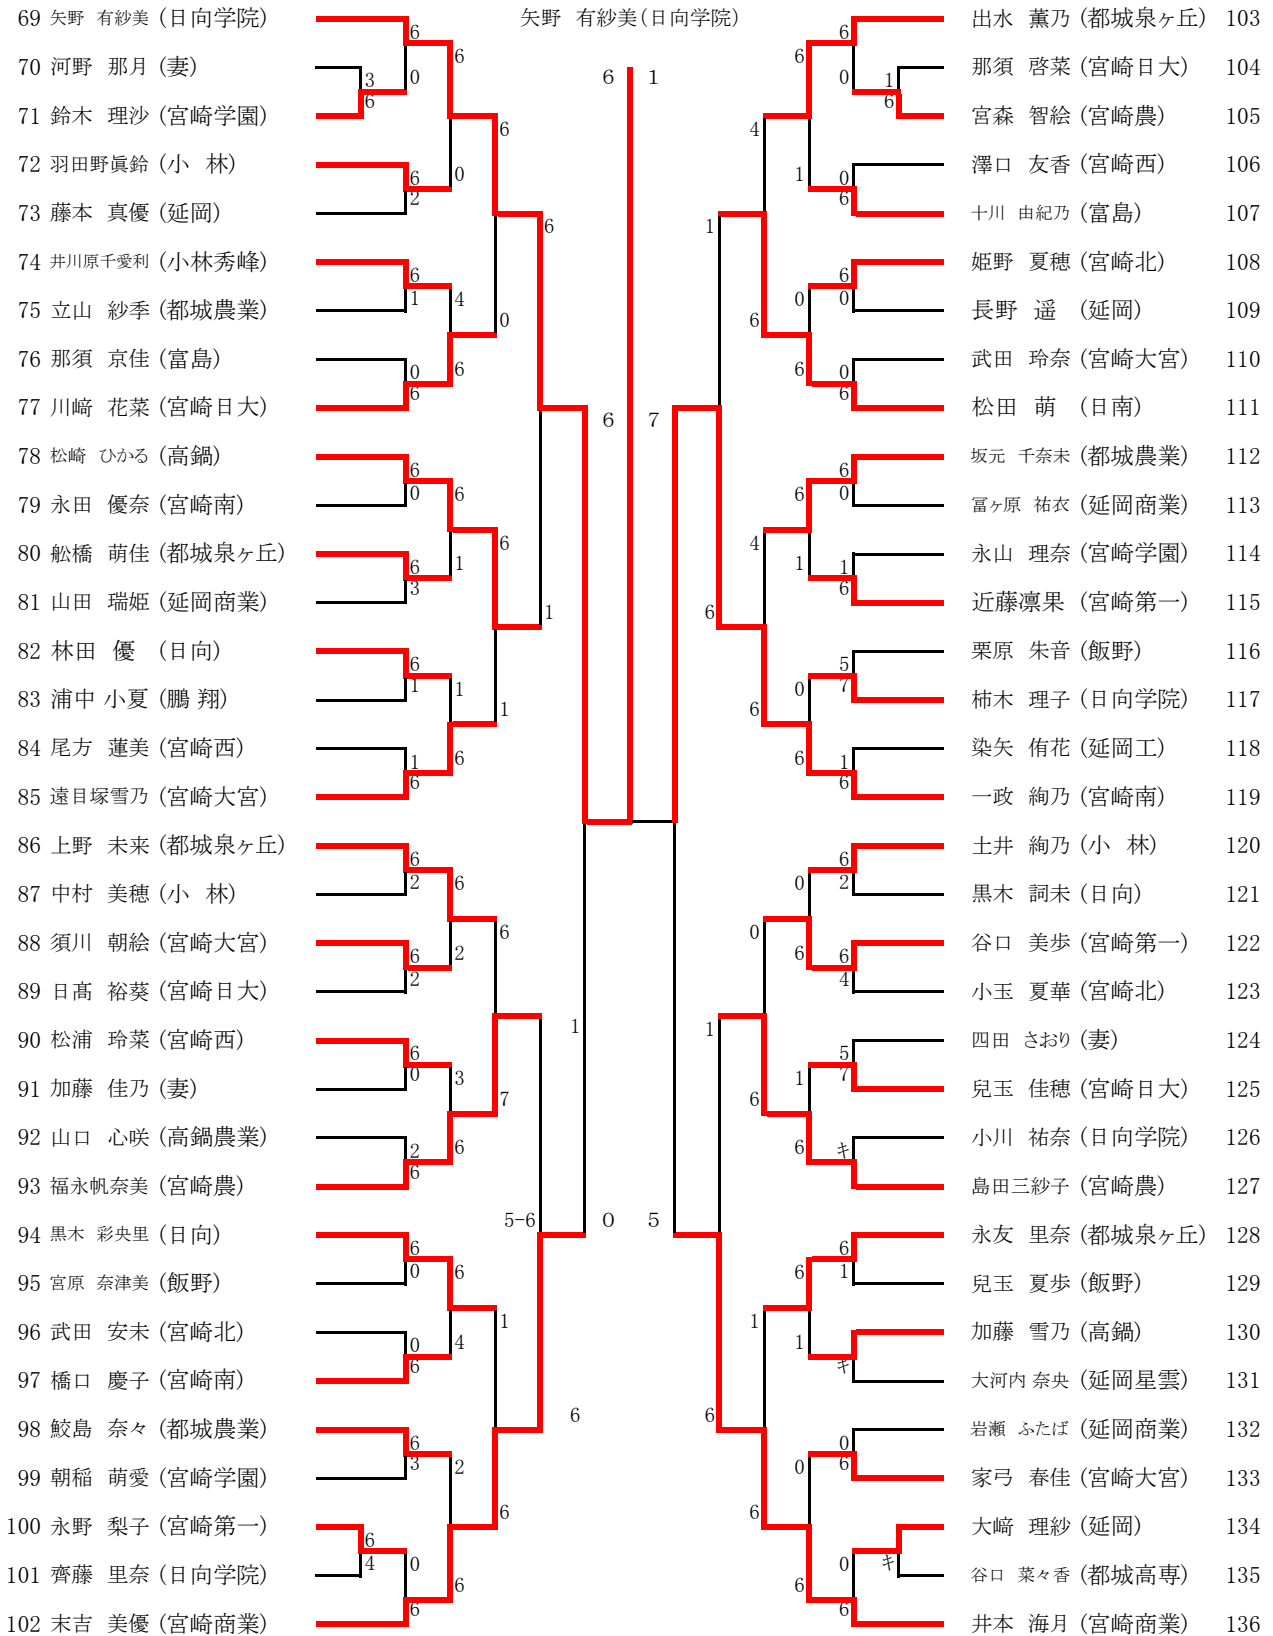

第48回宮崎県高等学校新人体育大会テニス競技

平成28年 10/21~10/24

生目の杜運動公園

決勝
坂本 陽菜(宮崎日大)
6-1
矢野 有紗美(日向学院)

女子シングルス(1)

順位	選手名 (所属)	対戦相手	スコア	順位	選手名 (所属)
1	坂本 陽菜 (宮崎日大)	中村 芽玖 (宮崎大宮)	6-0	35	中村 芽玖 (宮崎大宮)
2	齊藤 千夏 (宮崎第一)	日高 七海 (日南)	6-0	36	日高 七海 (日南)
3	外山 由華 (宮崎学園)	緒方 希 (延岡商業)	6-1	37	緒方 希 (延岡商業)
4	森川友梨奈 (宮崎北)	松下 未来 (延岡)	6-0	38	松下 未来 (延岡)
5	溝田 遥菜 (延岡工)	モルヴィ望月 (宮崎日大)	6-0	39	モルヴィ望月 (宮崎日大)
6	西村 彩 (宮崎大宮)	柳田 珠梨 (都城農業)	6-4	40	柳田 珠梨 (都城農業)
7	谷口 文望 (日向学院)	西元 愛莉 (小 林)	6-4	41	西元 愛莉 (小 林)
8	甲斐 結貴 (延岡商業)	堂地 瑞希 (日向学院)	6-4	42	堂地 瑞希 (日向学院)
9	木下 美香 (都城泉ヶ丘)	黒木 あやめ (高鍋)	6-6	43	黒木 あやめ (高鍋)
10	弓削 杏実 (小林秀峰)	田中 和花 (都城泉ヶ丘)	6-0	44	田中 和花 (都城泉ヶ丘)
11	丸目 佳奈枝 (妻)	窪田 季花 (妻)	6-0	45	窪田 季花 (妻)
12	山下 枝渚 (宮崎農)	永吉 未知 (飯野)	6-5	46	永吉 未知 (飯野)
13	田村 穂乃佳 (延岡)	黒木 葵 (宮崎北)	6-7	47	黒木 葵 (宮崎北)
14	山崎 杏奈 (宮崎西)	佐多 なるみ (宮崎西)	6-2	48	佐多 なるみ (宮崎西)
15	西田 有里 (宮崎南)	坂元 水里 (都城高専)	6-2	49	坂元 水里 (都城高専)
16	猪倉 菜央 (日向)	高木 郁乃 (宮崎南)	6-1	50	高木 郁乃 (宮崎南)
17	後藤 允沙紀 (飯野)	長尾 知佳 (宮崎農)	6-6	51	長尾 知佳 (宮崎農)
18	鳥越 まみ (宮崎西)	入江 優花 (都城泉ヶ丘)	6-2	52	入江 優花 (都城泉ヶ丘)
19	日浦 寧音 (富島)	松坂 玲奈 (飯野)	6-5	53	松坂 玲奈 (飯野)
20	緒方 瑠菜 (妻)	井上 亜海 (日向)	6-1	54	井上 亜海 (日向)
21	松野 光希 (小 林)	児玉 光優 (富島)	6-1	55	児玉 光優 (富島)
22	荒木 涼樺 (宮崎南)	戸高 咲希 (宮崎大宮)	6-2	56	戸高 咲希 (宮崎大宮)
23	川崎 梨那 (宮崎学園)	松本夕実 (宮崎第一)	6-3	57	松本夕実 (宮崎第一)
24	岩切 美咲 (日向学院)	松原 羽蘭 (宮崎学園)	6-4	58	松原 羽蘭 (宮崎学園)
25	齋藤 未桜 (宮崎農)	前崎 真子 (宮崎日大)	6-6	59	前崎 真子 (宮崎日大)
26	瀬戸山 裕子 (都城泉ヶ丘)	高橋 愛莉 (宮崎南)	6-5	60	高橋 愛莉 (宮崎南)
27	黒田 志峰 (日向)	板元 琴弓 (小 林)	6-3	61	板元 琴弓 (小 林)
28	市坪 智恵 (宮崎第一)	甲斐 彩香 (宮崎西)	6-1	62	甲斐 彩香 (宮崎西)
29	永山 萌 (延岡商業)	前田 春空 (小林秀峰)	6-6	63	前田 春空 (小林秀峰)
30	木脇 葵 (都城農業)	東 穂乃花 (都城農業)	6-0	64	東 穂乃花 (都城農業)
31	中根 歩海 (延岡)	中野 鈴奈 (宮崎北)	6-0	65	中野 鈴奈 (宮崎北)
32	岩切 優 (宮崎大宮)	黒木 瑠衣 (宮崎農)	6-3	66	黒木 瑠衣 (宮崎農)
33	吉行 毬乃 (高鍋農業)	田中 美早紀 (日向学院)	6-0	67	田中 美早紀 (日向学院)
34	高松 亜実 (宮崎商業)	郡 芽菜 (宮崎商業)	6-6	68	郡 芽菜 (宮崎商業)

第48回宮崎県高等学校新人体育大会テニス競技
平成28年 10/21~10/24
生目の杜運動公園

女子シングルス(2)