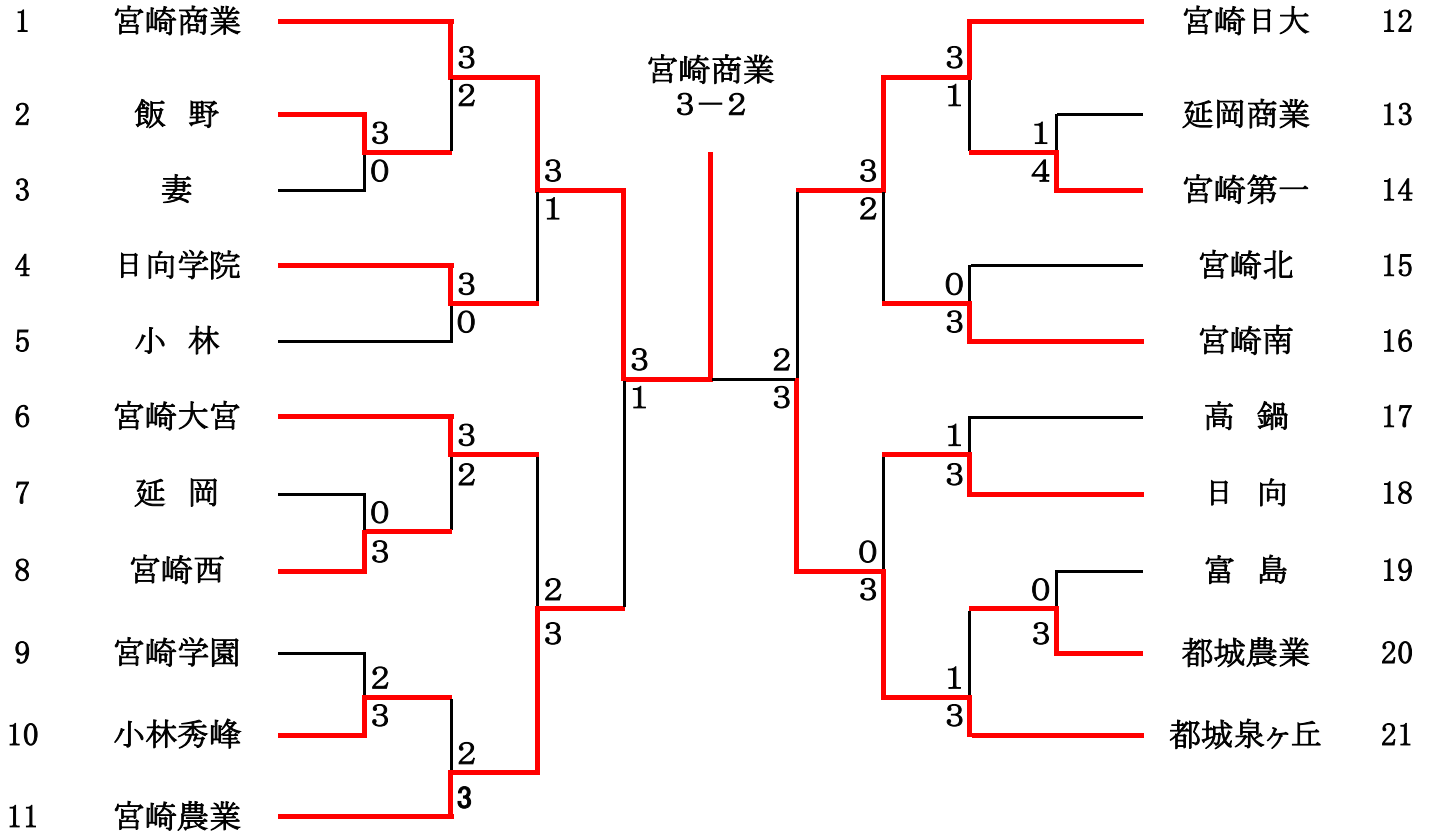

1位: 宮崎大宮 2位: 都城農業 3位: 佐土原 4位: 宮崎西

第48回テニス競技新人大会
平成28年 10/21~24
KIRISHIMAヤマザクラ・生目の杜テニスコート

男子団体戦

男子団体戦

準決勝1 **宮崎大宮** 3対2 **宮崎西**

シングルス1	徳丸 凌大②	⑧-0	黒木 大輔①
ダブルス1	坂田 空冴①・内野 拓馬①	⑨-7	奥野 晃邦②・福元 崇斗①
シングルス2	上別府 尚弘②	5-⑧	小川 翔②
ダブルス2	當瀬 史也②・丸野 竜之亮②	⑧-2	土橋 諒也②・宮本 大靖②
シングルス3	山内 漱一郎②	4-⑧	石川 俊樹②

準決勝2 **佐土原** 1対3 **都城農業**

シングルス1	小川 春斗①	6-⑧	井之上 拓巳②
ダブルス1	日高 汰一朗②・今西 克仁②	⑧-1	福満 大基②・中尾 政輝②
シングルス2	有田 奏①	3-⑧	新地 璃久②
ダブルス2	末吉 裕太②・森 大輝①	3-⑧	竹中 一盛②・堂園 達矢②
シングルス3	榊 真哉①	6-7	下沖 響太①

決勝 **宮崎大宮** 3対1 **都城農業**

シングルス1	徳丸 凌大②	⑧-1	福満 大基②
ダブルス1	坂田 空冴①・内野 拓馬①	7-6	井之上 拓巳②・竹中 一盛②
シングルス2	上別府 尚弘②	⑨-7	新地 璃久②
ダブルス2	當瀬 史也②・丸野 竜之亮②	4-⑧	堂園 達矢②・中尾 政輝②
シングルス3	山内 漱一郎②	⑨-7	下沖 響太①

第48回テニス競技新人大会
平成28年 10/21~24
KIRISHIMAヤマザクラ・生目の杜テニスコート

女子団体戦

女子団体戦

準決勝1

宮崎商業 3 対 1 宮崎農業

シングルス1	井本 海月	⑧ - 1	長尾 知佳	シングルス1
ダブルス1	郡 芽菜・古土井 咲	打切り	齋藤 未桜・井上 涼佳	ダブルス1
シングルス2	末吉 美優	⑧ - 1	島田 三紗子	シングルス2
ダブルス2		×不戦勝○	山下 枝渚・宮森 智絵	ダブルス2
シングルス3	高松 亜実	⑧ - 1	福永 帆奈美	シングルス3