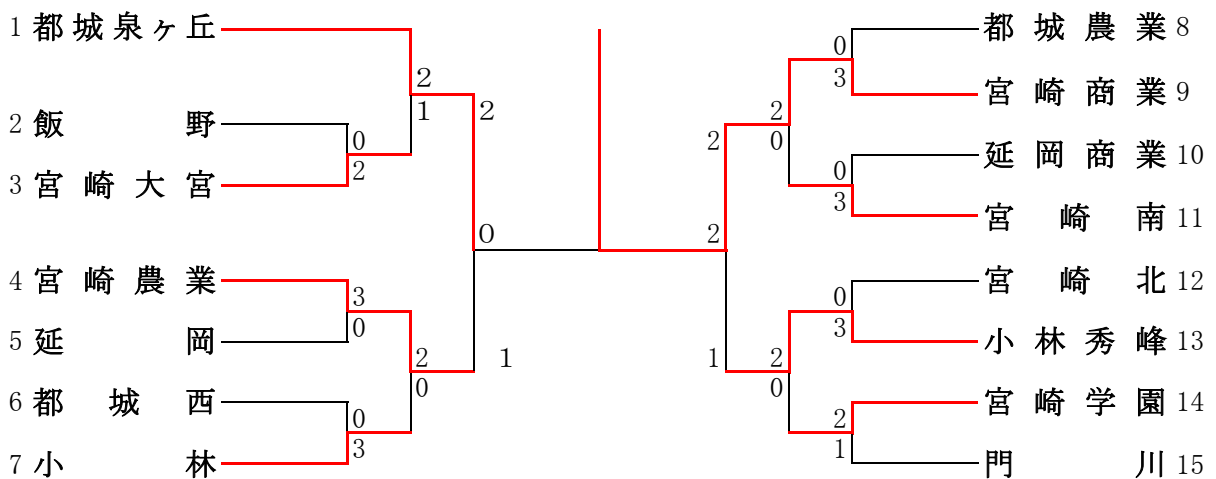

第41回 県下高等学校1年生テニス大会

平成29年8月19日(土)～21日(月)
 男子:KIRISHIMAヤマザクラ県総合運動公園テニスコート
 女子:西階運動公園テニスコート

男子団体

優勝:佐土原

女子団体

優勝:宮崎商業

男子シングルス

No.1	本田 嵩稀 (佐土原)					
No.37	浦崎 奨 (宮崎第一)		61	本田		
No.38	四位 尚暉 (宮崎大宮)					
No.75	宮本 詠士 (宮崎西)		63	宮本		
No.76	歌津 綾 (佐土原)					
No.95	日高 恵大朗 (佐土原)		60	歌津		
No.131	坂元 柁太 (都城農業)					
No.150	高妻 虎太郎 (日向学院)		61	高妻		
				62	本田	
					60	本田

女子ダブルス