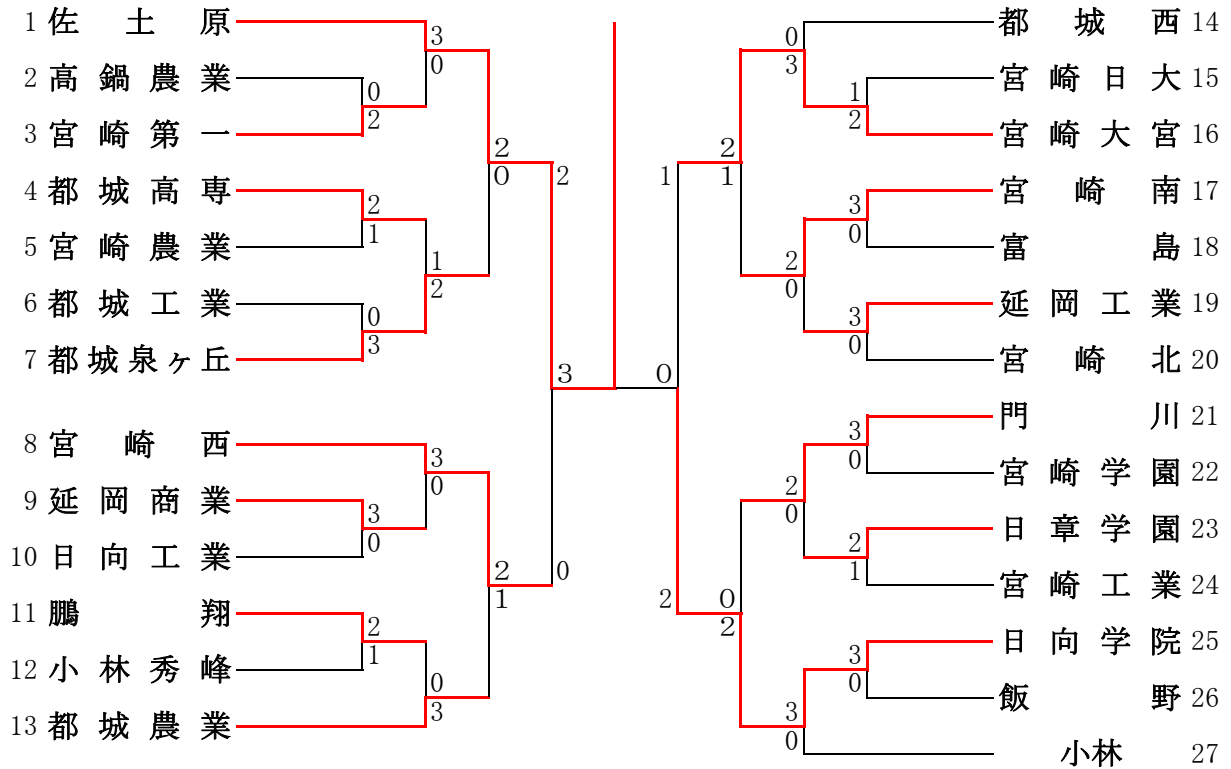

第41回 県下高等学校1年生テニス大会

平成29年8月19日(土)～21日(月)
 男子:KIRISHIMAヤマザクラ県総合運動公園テニスコート
 女子:西階運動公園テニスコート

男子団体

優勝:佐土原

女子団体

優勝:宮崎商業

男子シングルス

No.1	本田 嵩稀 (佐土原)					
No.37	浦崎 奨 (宮崎第一)		61	本田		
No.38	四位 尚暉 (宮崎大宮)					
No.75	宮本 詠士 (宮崎西)		63	宮本		
No.76	歌津 綾 (佐土原)					
No.95	日高 恵大朗 (佐土原)		60	歌津		
No.131	坂元 柁太 (都城農業)					
No.150	高妻 虎太郎 (日向学院)		61	高妻		
				62	本田	
					60	本田

優勝	本田 嵩稀 (佐土原)
準優勝	歌津 綾 (佐土原)
3位	高妻 虎太郎 (日向学院)
3位	宮本 詠士 (宮崎西)

男子ダブルス

No.1	本田・歌津 (佐土原)					
No.17	坂元・福重 (都城農業)		61	本田・歌津		
No.25	重信・甲斐 (佐土原)					
No.34	四位・伊藤 (宮崎大宮)		63	重信・甲斐		
No.40	濱田・内村 (都城高専)					
No.51	日高・菊地 (佐土原)		61	日高・菊地		
No.55	平野・脇屋敷 (小林秀峰)					
No.68	高妻・竹之下 (日向学院)		62	高妻・竹之下		
				61	本田・歌津	
					61	本田・歌津

女子ダブルス