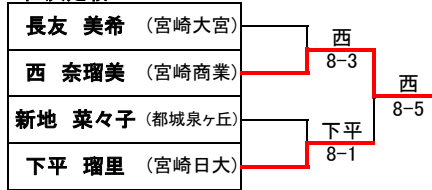

女子シングルス

- **1位:** 歌津 穂乃香 (宮崎商業)
- **2位:** 済陽 笑美花 (宮崎商業)
- **3位:** 渡辺 菜凧 (宮崎商業)
- **4位:** 長友 愛 (宮崎商業)
- **5位:** 西 奈瑠美 (宮崎商業)
- **6位:** 下平 瑠里 (宮崎日大)
- **7位:** 新地 菜々子 (都城泉ヶ丘)
- **8位:** 長友 美希 (宮崎大宮)

7位決定戦

5位決定戦

3位決定戦

女子ダブルス

- **1位:** 歌津・西 (宮崎商業)
- **2位:** 渡辺・済陽 (宮崎商業)
- **3位:** 新地・出水 (都城泉ヶ丘)
- **4位:** 長友・福元 (宮崎商業)

3位決定戦