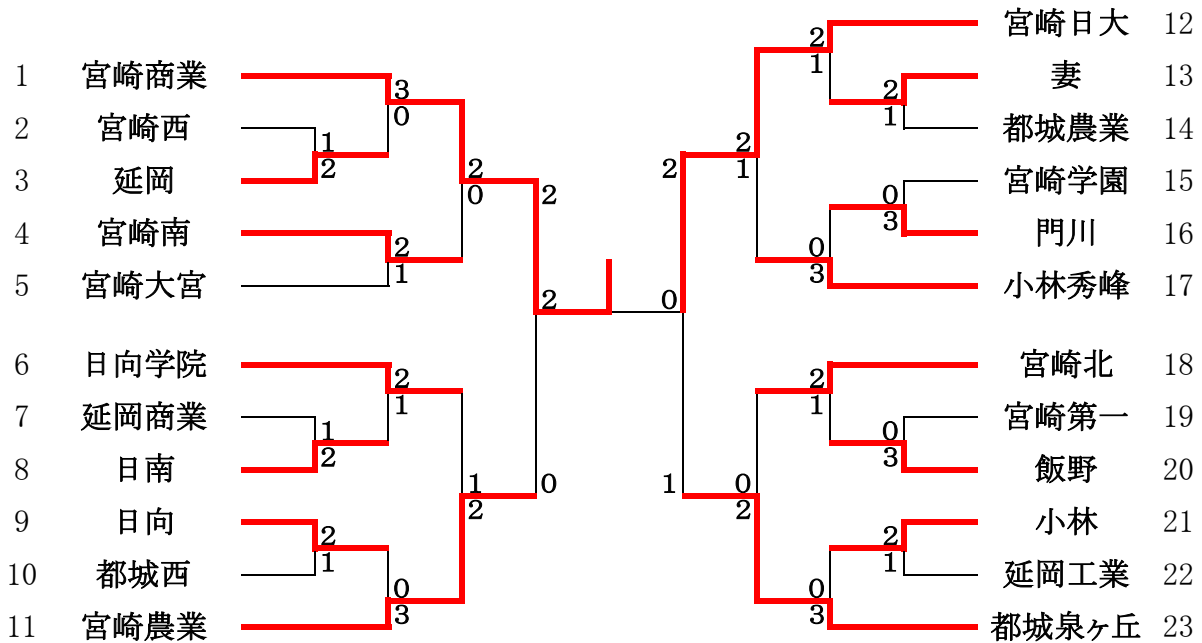

《女子団体》

優勝 宮崎商業、準優勝 宮崎日大、3位 宮崎農業、都城泉ヶ丘