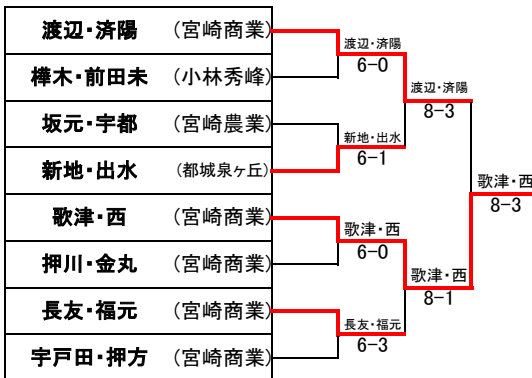

- **1位:** 歌津・西 (宮崎商業)
- **2位:** 渡辺・済陽 (宮崎商業)
- **3位:** 新地・出水 (都城泉ヶ丘)
- **4位:** 長友・福元 (宮崎商業)

3位決定戦