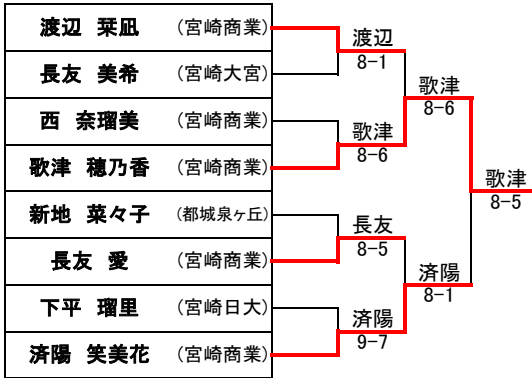

女子シングルス

- **1位:** 歌津 穂乃香 (宮崎商業)
- **2位:** 済陽 笑美花 (宮崎商業)
- **3位:** 渡辺 菜凧 (宮崎商業)
- **4位:** 長友 愛 (宮崎商業)
- **5位:** 西 奈瑠美 (宮崎商業)
- **6位:** 下平 瑠里 (宮崎日大)
- **7位:** 新地 菜々子 (都城泉ヶ丘)
- **8位:** 長友 美希 (宮崎大宮)

7位決定戦

5位決定戦

3位決定戦

女子ダブルス

- **1位:** 歌津・西 (宮崎商業)
- **2位:** 渡辺・済陽 (宮崎商業)
- **3位:** 新地・出水 (都城泉ヶ丘)
- **4位:** 長友・福元 (宮崎商業)

3位決定戦