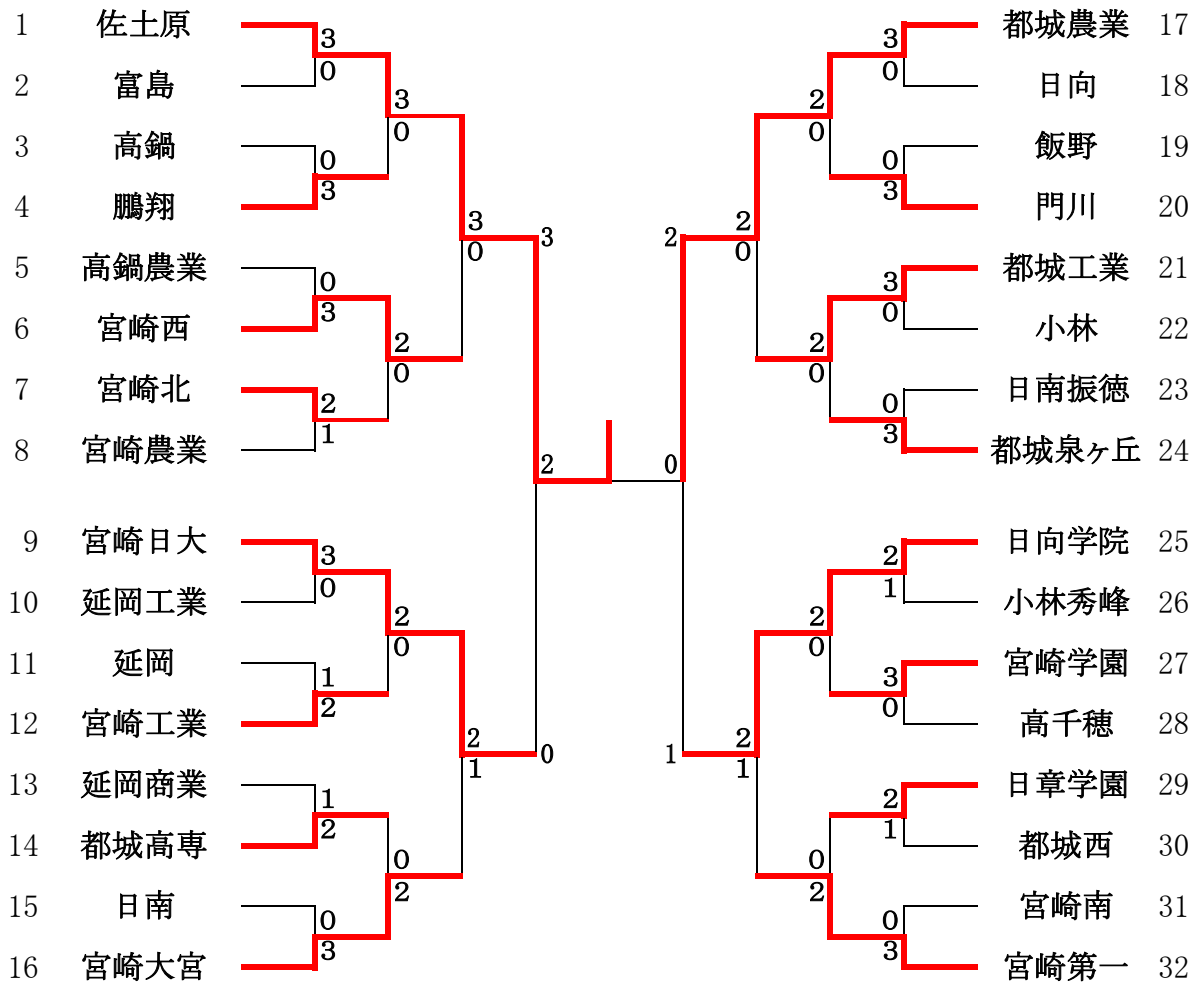

令和元年度 第46回宮崎県高等学校総合体育大会 第51回テニス競技大会

《男子団体》

優勝 佐土原、準優勝 都城農業、3位 日向学院、宮崎日大