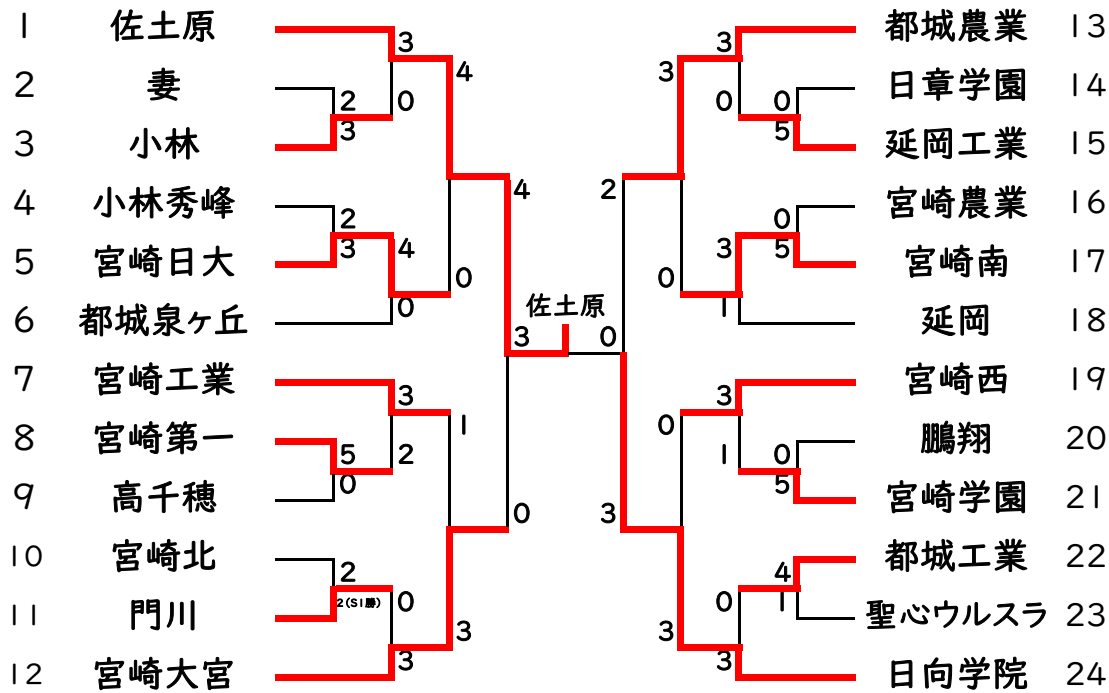

令和5年度新人テニス競技大会 団体組み合わせ

《男子団体》

(3位決定戦)

宮崎大宮
都城農業

1位: 佐土原   2位: 日向学院   3位: 都城農業   4位: 宮崎大宮