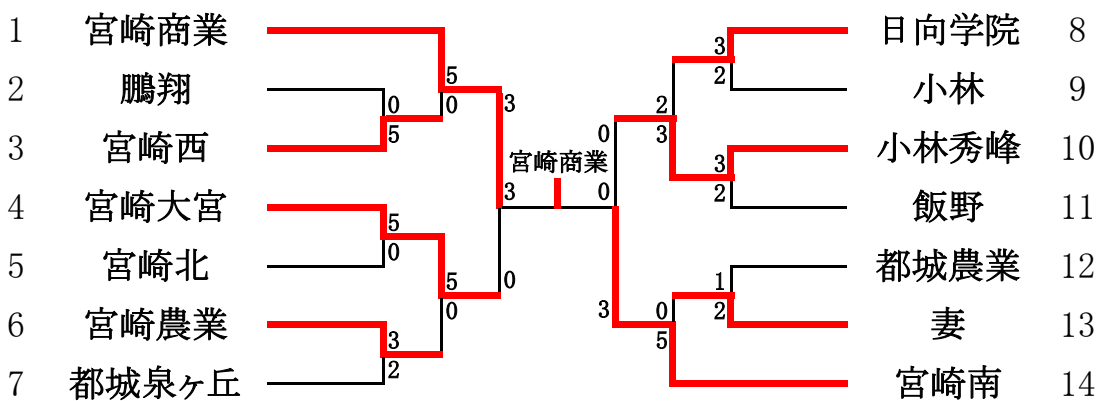

《女子団体》

(3位決定戦)

宮崎大宮
小林秀峰

(2位決定戦)

宮崎大宮
宮崎南

1位: 宮崎商業   2位: 宮崎南   3位: 宮崎大宮   4位: 小林秀峰