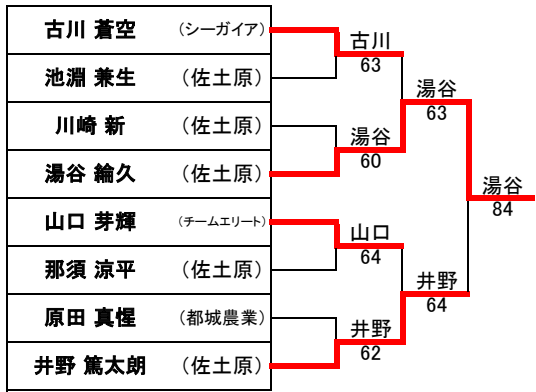

男子シングルス

- 湯谷 輪久 (佐土原)
- 井野 篤太郎 (佐土原)
- 古川 蒼空 (シーガイア)
- 山口 芽輝 (チームエリート)
- 川崎 新 (佐土原)
- 那須 涼平 (佐土原)
- 池淵 兼生 (佐土原)
- 原田 真惺 (都城農業)

7位決定戦

5位決定戦

3位決定戦

女子シングルス

- 笠原 亜美 (宮崎商業)
- 深町 友実加 (宮崎商業)
- 橋本 幸美 (宮崎商業)
- 光成 七優 (World Stnce Jr)
- 前原 唯乃 (宮崎日大)
- 鳥原 耀 (World Stnce Jr)
- 平岡 里彩 (宮崎商業)
- 坂元 美姫 (宮崎商業)

7位決定戦

5位決定戦

3位決定戦

男子シングルス (1)

1 古川 蒼空 (シーガイアJr)	6	6	筒井 來汰 (都城農)	20
2 高橋 旬 (延工)	6	0	永田 優輝 (小林秀峰)	21
3 笹本 瑞貴 (宮崎工)	3	6	坂本 優斗 (門川)	22
4 水永 力心 (宮崎大宮)	6	0	八代 海斗 (日向学院中)	23
5 中内 翔馬 (都城泉ヶ丘)	1	6	後藤 光風 (宮崎日大)	24
6 河野 太夢 (宮崎日大)	6	2	長友 奏 (妻)	25
7 青出木 陸 (日章学園)	3	0	枝元 童夢 (チームミリオン)	26
8 園田 大悟 (延岡)	0	6	高橋 颯矢人 (延工)	27
9 上村 優太 (都城農)	6	6	黒木 雄介 (チームエリート)	28
10 長嶺 圭冬 (佐土原)	6	3	寺井 遙希 (ミヤテニ)	29
11 川添 璃央 (都城工)	キ	0	原 光未来 (宮崎大宮)	30
12 安野 友翔 (宮崎大宮)	キ	6	黒木 空 (延岡)	31
13 壺元 公亮 (宮崎学園)	0	2	矢野 正明 (ファイナルJr)	32
14 川口 幸之伸 (シーガイアJr)	6	6	手束 智哉 (宮崎工)	33
15 高田 滉貴 (小林秀峰)	6	1	甲斐 景太 (延工)	34
16 久保田 蓮人 (宮崎西)	4	1	政野 圭汰 (都城農)	35
17 中武 亮太 (妻)	キ	1	赤山 魁斗 (都城工)	36
18 佐藤 知樹 (高千穂)	キ	0	池淵 兼生 (佐土原)	37
19 児玉 竜之介 (都城農)	6	6		