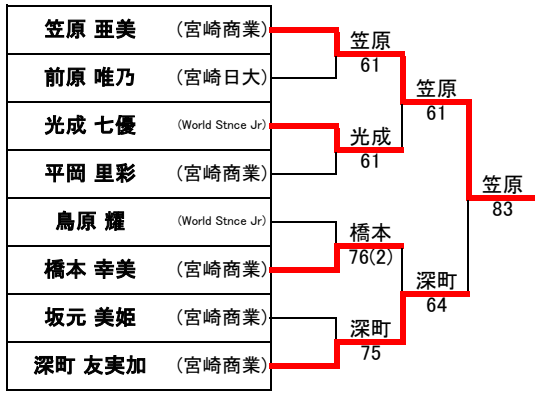

男子シングルス

- 湯谷 輪久 (佐土原)
- 井野 篤太郎 (佐土原)
- 古川 蒼空 (シーガイア)
- 山口 芽輝 (チームエリート)
- 川崎 新 (佐土原)
- 那須 涼平 (佐土原)
- 池淵 兼生 (佐土原)
- 原田 真惺 (都城農業)

7位決定戦

5位決定戦

3位決定戦

女子シングルス

- 笠原 亜美 (宮崎商業)
- 深町 友実加 (宮崎商業)
- 橋本 幸美 (宮崎商業)
- 光成 七優 (World Stnce Jr)
- 前原 唯乃 (宮崎日大)
- 鳥原 耀 (World Stnce Jr)
- 平岡 里彩 (宮崎商業)
- 坂元 美姫 (宮崎商業)

7位決定戦

5位決定戦

3位決定戦

男子シングルス (1)

1 古川 蒼空 (シーガイアJr)	6	6	筒井 來汰 (都城農)	20
2 高橋 旬 (延工)	6	0	永田 優輝 (小林秀峰)	21
3 笹本 瑞貴 (宮崎工)	3	6	坂本 優斗 (門川)	22
4 水永 力心 (宮崎大宮)	6	0	八代 海斗 (日向学院中)	23
5 中内 翔馬 (都城泉ヶ丘)	1	6	後藤 光風 (宮崎日大)	24
6 河野 太夢 (宮崎日大)	6	2	長友 奏 (妻)	25
7 青出木 陸 (日章学園)	3	0	枝元 童夢 (チームミリオン)	26
8 園田 大悟 (延岡)	0	6	高橋 颯矢人 (延工)	27
9 上村 優太 (都城農)	6	6	黒木 雄介 (チームエリート)	28
10 長嶺 圭冬 (佐土原)	6	3	寺井 遙希 (ミヤテニ)	29
11 川添 璃央 (都城工)	キ	0	原 光未来 (宮崎大宮)	30
12 安野 友翔 (宮崎大宮)	キ	6	黒木 空 (延岡)	31
13 壺元 公亮 (宮崎学園)	0	2	矢野 正明 (ファイナルJr)	32
14 川口 幸之伸 (シーガイアJr)	6	6	手束 智哉 (宮崎工)	33
15 高田 滉貴 (小林秀峰)	6	1	甲斐 景太 (延工)	34
16 久保田 蓮人 (宮崎西)	4	1	政野 圭汰 (都城農)	35
17 中武 亮太 (妻)	キ	1	赤山 魁斗 (都城工)	36
18 佐藤 知樹 (高千穂)	キ	0	池淵 兼生 (佐土原)	37
19 児玉 竜之介 (都城農)	6	6		