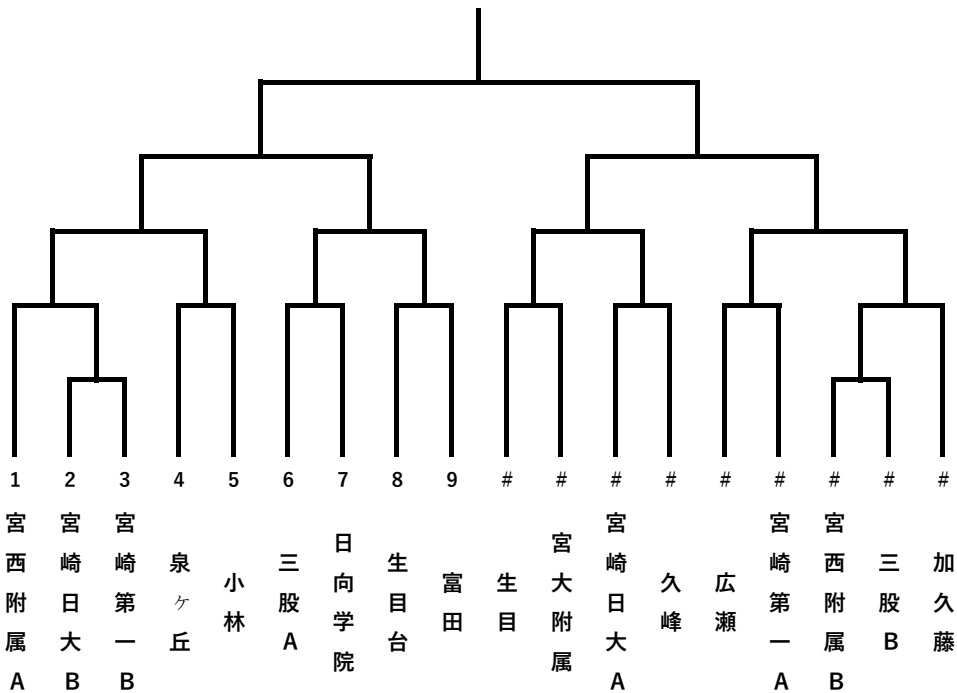

第21回宮崎県中学生新人テニス大会

令和6年1月14日(日)
ひなた宮崎県総合運動公園庭球場

男子団体

女子団体

練習コート割当表(1月14日)

※監督会は8時35分から行います。

コート	1	2	3	4	5	6	7	8	9	10	11	12
7:30~	宮崎日大	宮崎日大	宮崎日大	宮崎日大	宮大附属	宮大附属	生目台	生目台	生目台	日向学院	日向学院	日向学院
8:00~	高鍋西	高鍋西	久峰	久峰	久峰	広瀬	三股	三股	三股	三股	富田	富田

（試合方法について）

- ・ 審判は、セルフジャッジとする
- ・ D2－S－D1の順番（登録順でなくてもよい）
- ・ 1セットマッチ（6-6後タイブレーク）とする
- ・ ポイント打ち切りとする（初戦以外）
- ・ 勝者校は試合の結果を速やかに本部に提出する
- ・ 1コートに1名のベンチコーチ
- ・ 3位、5位決定戦を行う

（その他）

- ・ ゴミは各自持ち帰ること
- ・ 健康管理には十分注意すること
- ・ 貴重品の管理を徹底すること
- ・ 九州中学生新人テニス大会には1校1チームしか出場できません