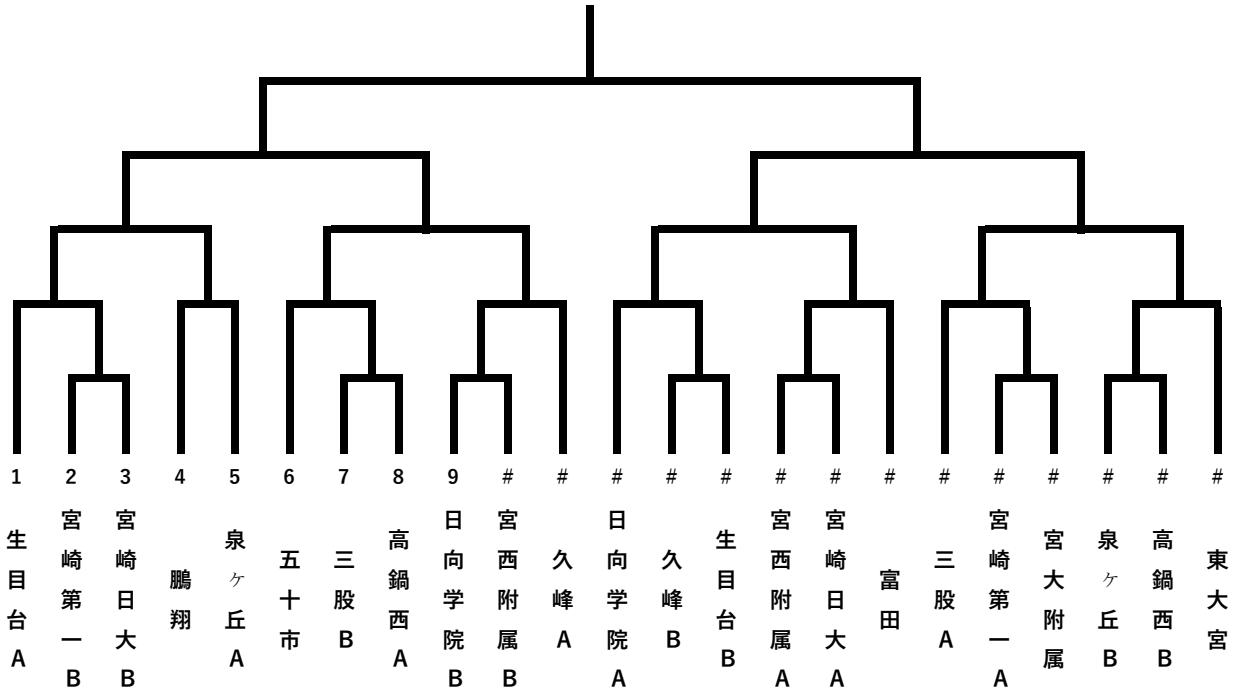

第21回宮崎県中学生新人テニス大会

令和6年1月14日(日)
ひなた宮崎県総合運動公園庭球場

男子団体

女子団体

練習コート割当表(1月14日)

※監督会は8時35分から行います。

コート	1	2	3	4	5	6	7	8	9	10	11	12
7:30~	宮崎日大	宮崎日大	宮崎日大	宮崎日大	宮大附属	宮大附属	生目台	生目台	生目台	日向学院	日向学院	日向学院
8:00~	高鍋西	高鍋西	久峰	久峰	久峰	広瀬	三股	三股	三股	三股	富田	富田

（試合方法について）

- ・ 審判は、セルフジャッジとする
- ・ D2－S－D1の順番（登録順でなくてもよい）
- ・ 1セットマッチ（6-6後タイブレーク）とする
- ・ ポイント打ち切りとする（初戦以外）
- ・ 勝者校は試合の結果を速やかに本部に提出する
- ・ 1コートに1名のベンチコーチ
- ・ 3位、5位決定戦を行う

（その他）

- ・ ゴミは各自持ち帰ること
- ・ 健康管理には十分注意すること
- ・ 貴重品の管理を徹底すること
- ・ 九州中学生新人テニス大会には1校1チームしか出場できません