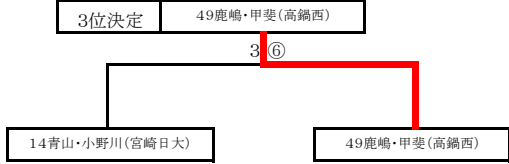

1. 26 小岩屋・菅瀬 (宮大附属)
2. 27 新内・金岡 (宮崎第一)
3. 28 柳橋・田尻 (三股)
4. 29 日高・圖師 (高鍋西)
5. 30 串間・兒玉 (宮崎日大)
6. 31 弓削・原田 (泉ヶ丘附属)
7. 32 小山・近間 (宮西附属)
8. 33 有浦・上村 (鵬翔)
9. 34 黒木・廣峯 (生目台)
10. 35 神宮司・前原 (三股)
11. 36 兵頭・宮内 (日向学院)
12. 37 河野・川路 (富田)
13. 38 岩切・荒井 (宮崎学園)
14. 39 松田・緒方 (鵬翔)
15. 40 川越・池田 (宮崎第一)
16. 41 来住(樹)・横尾 (五十市)
17. 42 指宿・永田 (三股)
18. 43 川崎・黒木 (泉ヶ丘附属)
19. 44 郡・矢野 (日向学院)
20. 45 相澤・小田 (宮西附属)
21. 46 佐藤・福元 (宮大附属)
22. 47 南・吉田 (宮崎日大)
23. 48 押川・落合 (生目台)
24. 49 鹿嶋・甲斐 (高鍋西)