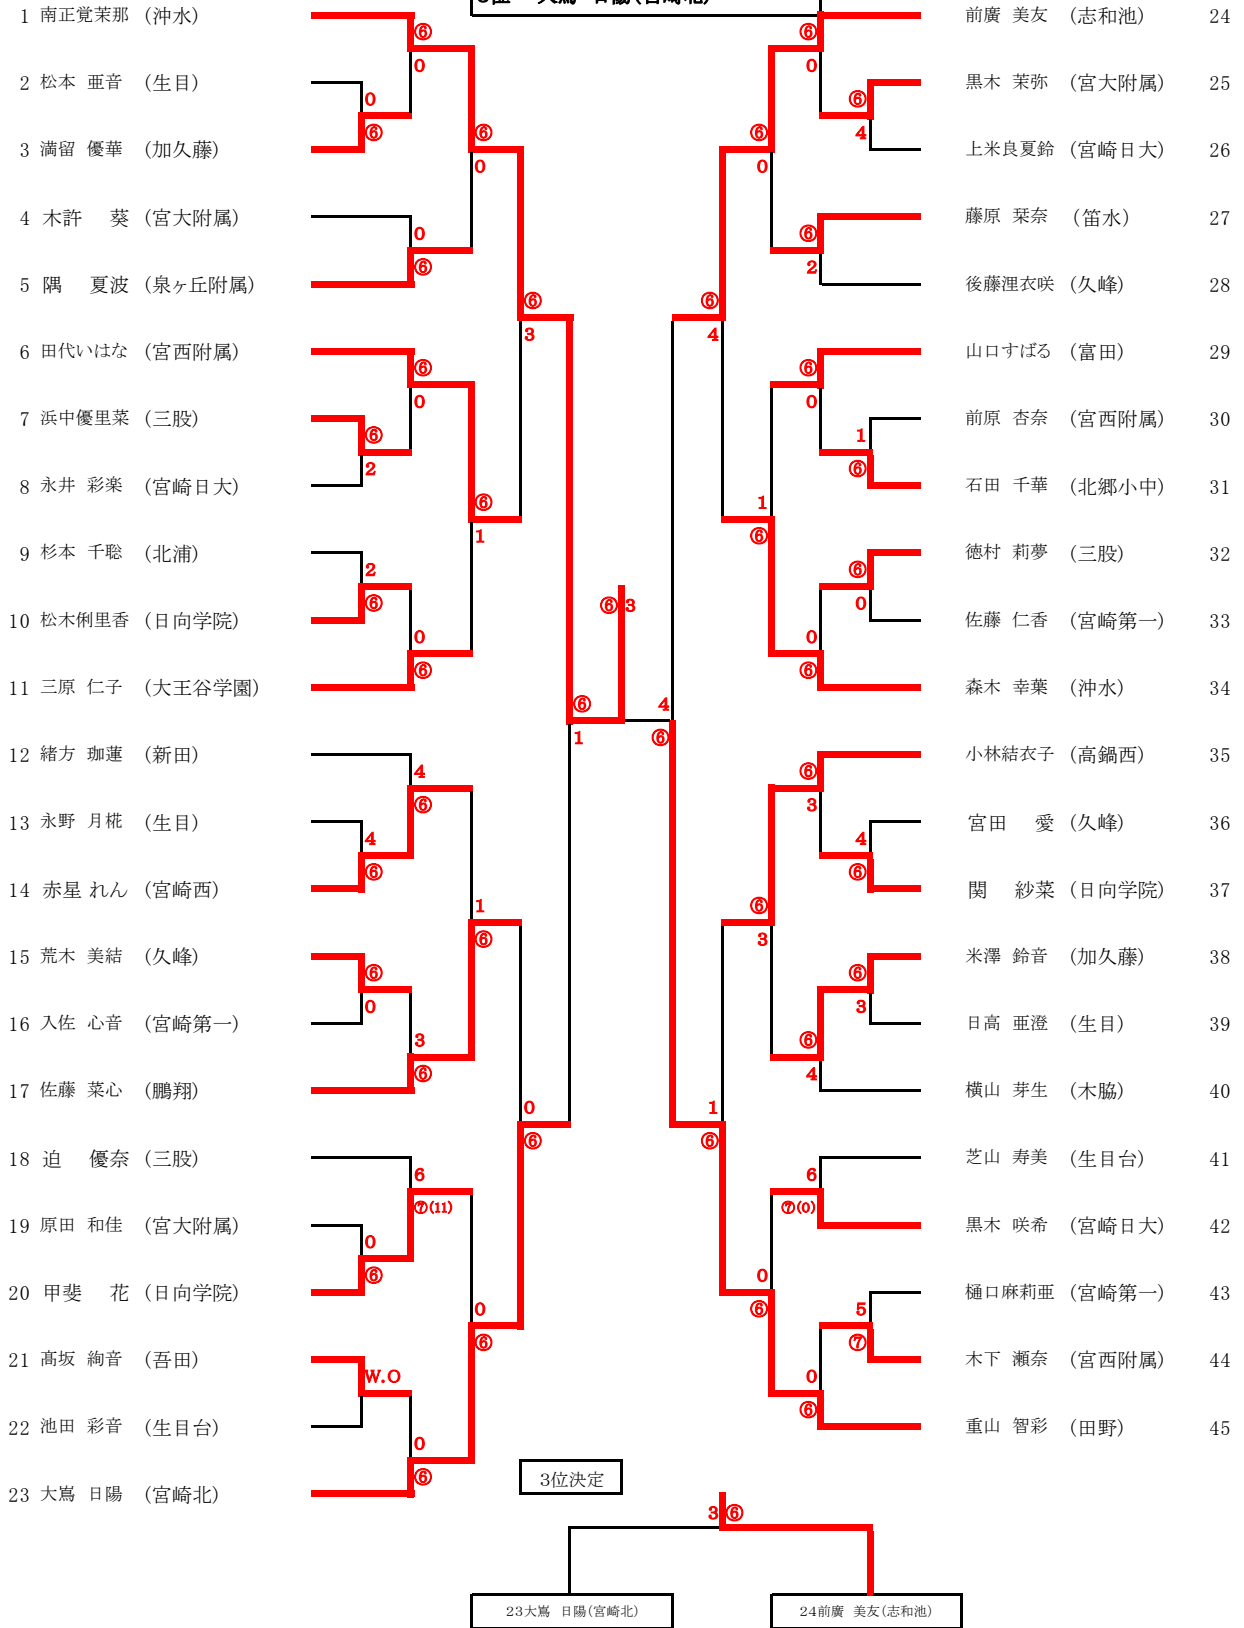

テニス女子シングルス

優勝 南正覚茉那(沖水)
準優勝 重山 智彩(田野)
3位 前廣 美友(志和池)
3位 大鷲 日陽(宮崎北)