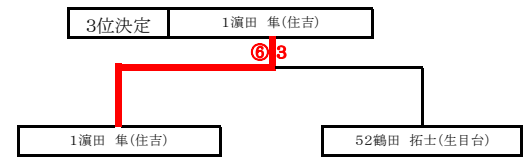

テニス男子シングルス

優勝 寺井 遙希(大塚)
 準優勝 疋田 敦翔(加納)
 3位 濱田 隼(住吉)
 3位 鶴田 拓士(生目台)

1 濱田 隼 (住吉)		疋田 敦翔 (加納)	27
2 熊原 琉伽 (祝吉)		佐藤 綾真 (宮崎第一)	28
3 森 奏詞郎 (三股)		牛牧 隼也 (宮崎学園)	29
4 菊池 日向 (宮西附属)		栗原 怜 (三股)	30
5 小園 士貴 (笛水)		松木 宗洋 (宮西附属)	31
6 百家 志優 (高鍋西)		濱口 丈瑠 (日向学院)	32
7 松田 匠士郎 (木城学園)		原田 恭輝 (祝吉)	33
8 原田 知輝 (日向学院)		枝元 童夢 (生目台)	34
9 長崎 准也 (加納)		姫野 葵斗 (生目)	35
10 坂本 望碧 (宮大附属)		川島 匡瑛 (住吉)	36
11 柳田 栞佑 (泉ヶ丘附属)		児玉 瑛飛 (宮崎日大)	37
12 吉川 快 (宮崎第一)		吉山 武輝 (高鍋西)	38
13 寺田 壮助 (東大宮)		加藤 蒼大 (宮大附属)	39
14 川崎 蓮 (加久藤)		山下 蒼生 (加久藤)	40
15 土持 誠斗 (大淀)		佐藤 颯亮 (岡富)	41
16 西久保 耕希 (宮大附属)		宮本 龍之介 (宮崎日大)	42
17 窪田 悠人 (鵬翔)		井川 健次 (五十市)	43
18 仲井 柊一 (泉ヶ丘附属)		福留 紡 (宮崎第一)	44
19 中嶋 海槻 (生目台)		八代 海斗 (日向学院)	45
20 小野川 蓮 (富田)		鎌田 岬希 (宮崎)	46
21 又木 煌生 (妻)		下村 義晴 (宮西附属)	47
22 長友 颯 (新田)		田中 優作 (鵬翔)	48
23 峯田 龍ノ佑 (宮崎日大)		矢野 颯涼 (西階)	49
24 伊藤 裕陸 (宮崎)		野村 琉晟 (富田)	50
25 角田 輝心 (高鍋西)		大形 奏 (泉ヶ丘附属)	51
26 寺井 遙希 (大塚)		鶴田 拓士 (生目台)	52