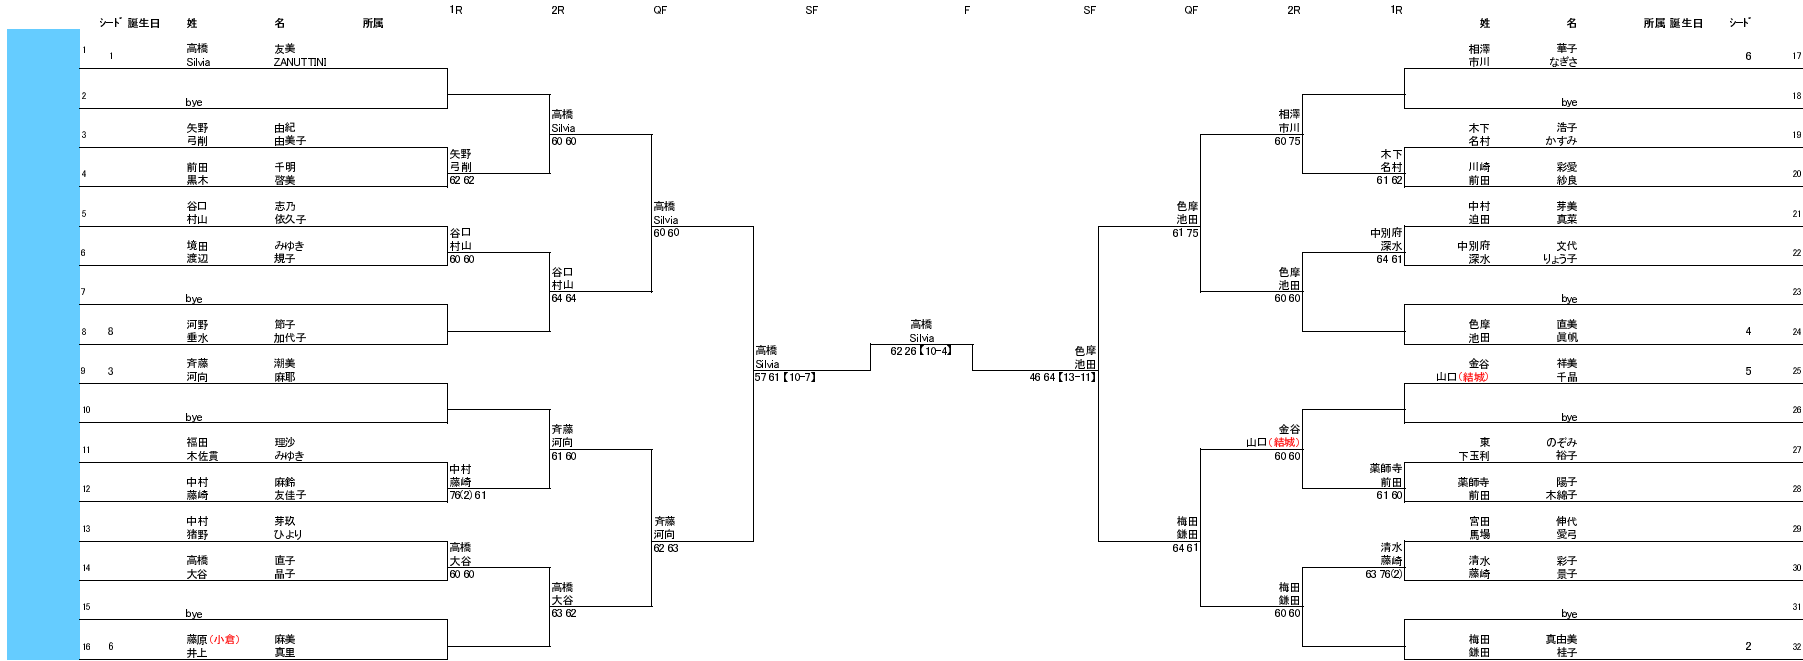

大会日程
2013/8/24-25

会場
サンビーデーツ葉

開催地
宮崎県

賞金総額
\$3,000

グレード
3

レフェリー名
内山道友

シード選手						
シード	ランキング	選手1	ランキング	選手2	選手1・2ランキング合計	
1	14	高橋	28	ZANUTTINI	42	
2	27	梅田	30	鏡田	57	
3	123	斉藤	247	河向	373	
4	72	色摩	355	池田	427	
5	62	金谷	420	山口	482	
6	328	相澤	169	市川	497	
7	278	藤原	278	井上	556	
8	556	矢野	556	垂水	1112	