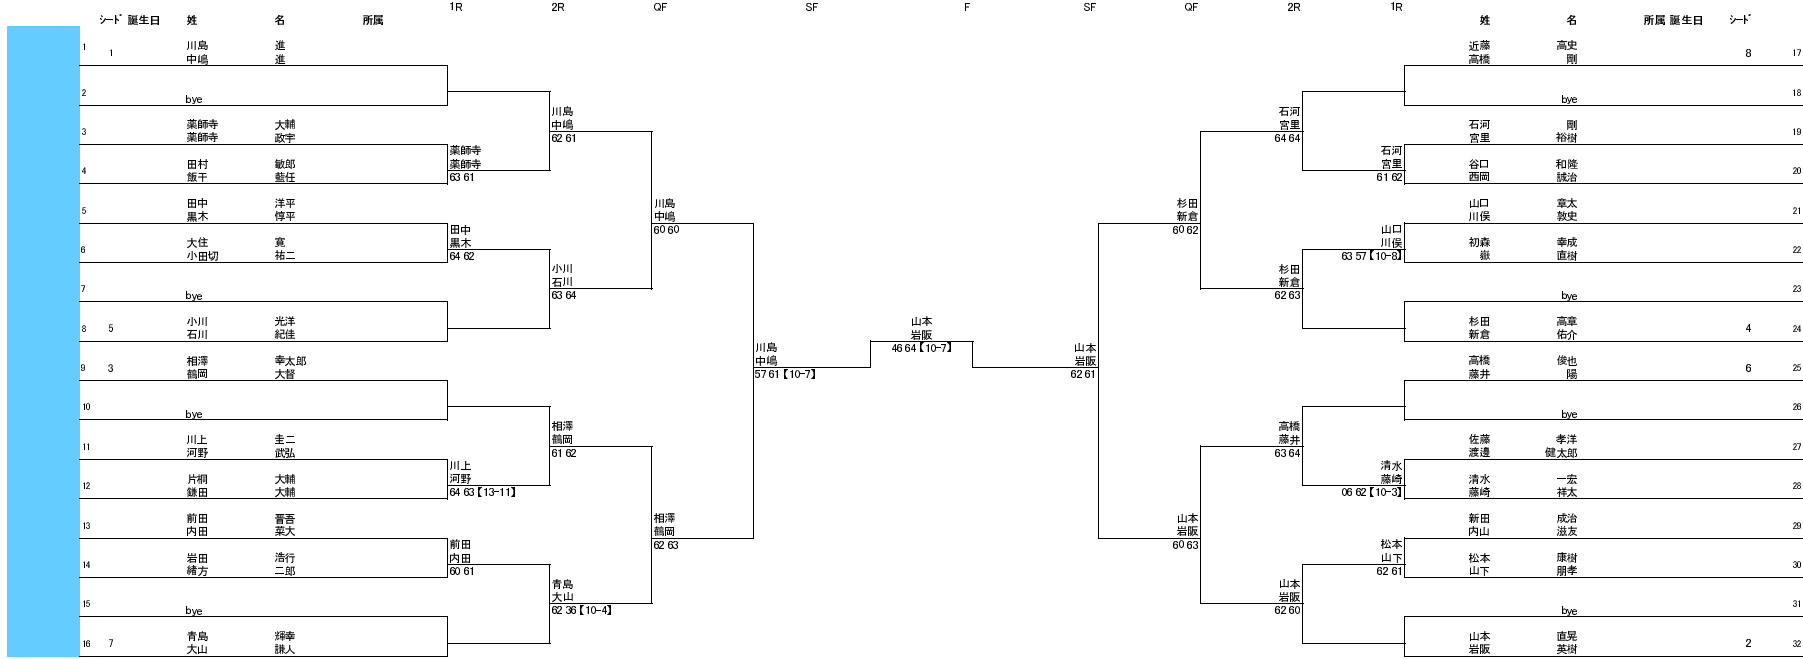

大会日程
2013/8/24-25

会場
サンビーデーツ葉

開催地
宮崎県

賞金総額
\$3,000

グレード
3

レフェリー名
内山道友

シード選手					
シード	ランキング	選手1	ランキング	選手2	選手1・2ランキング合計
1	21	川島	35	中嶋	56
2	23	山本	33	岩版	56
3	24	相澤	70	藤岡	94
4	116	杉田	147	新貴	263
5	102	小川	175	石川	277
6	230	志藤	175	藤井	405
7	266	青島	189	大山	455
8	209	近藤	298	高橋	507

大会日程
2013/8/24-25

会場
サンビーデーツ葉

開催地
宮崎県

賞金総額
\$3,000

グレード
3

レフェリー名
内山道友

シード選手						
シード	ランキング	選手1	ランキング	選手2	選手1・2ランキング合計	
1	14	高橋	28	ZANUTTINI	42	
2	27	梅田	30	鏡田	57	
3	123	斉藤	247	河向	373	
4	72	色摩	355	池田	427	
5	62	金谷	420	山口	482	
6	328	相澤	169	市川	497	
7	278	藤原	278	井上	556	
8	556	矢野	556	垂水	1112	