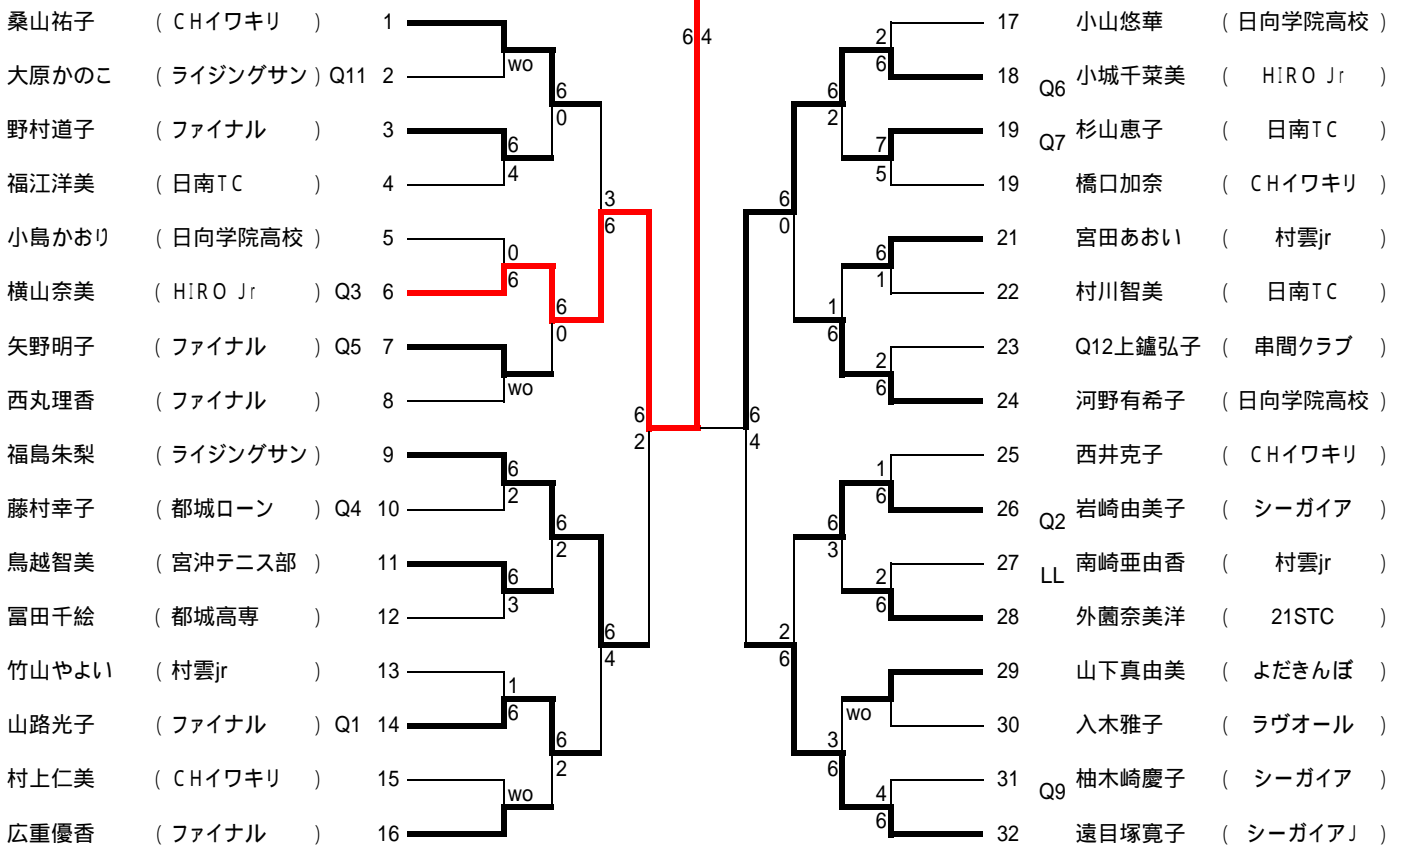

本選4月21日(日) 9:00 開始

女子シングルス

横山奈美 (HIRO Jr)

本選4月21日(日) 12:00 開始

女子ダブルス

河野有希子 (日向学院高校)
小山悠華 (日向学院高校)