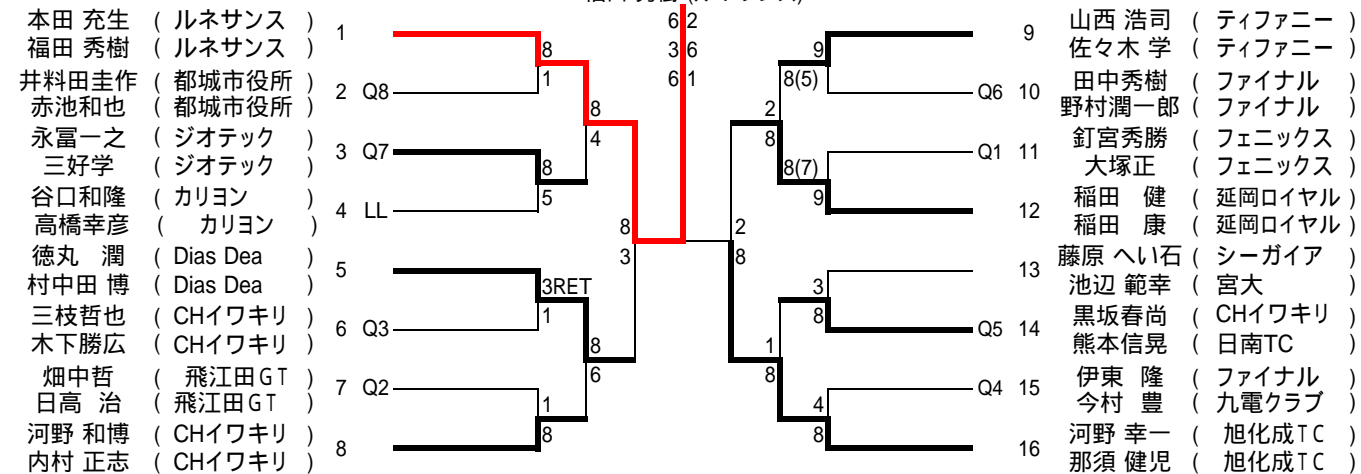

3位決定戦

5-7位決定戦

3位決定戦

5-7位決定戦

本田 充生 (ルネサンス)  
福田 秀樹 (ルネサンス)

岩切 輝美 (沖電気宮崎)  
中山 雅子 (新富TC)