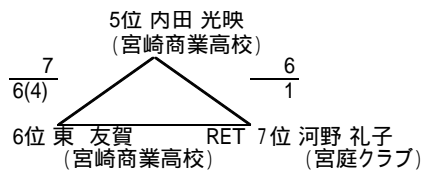

3位決定戦

5-7位決定戦

3位決定戦

5-7位決定戦

本田 充生 (ルネサンス)  
福田 秀樹 (ルネサンス)

岩切 輝美 (沖電気宮崎)  
中山 雅子 (新富TC)