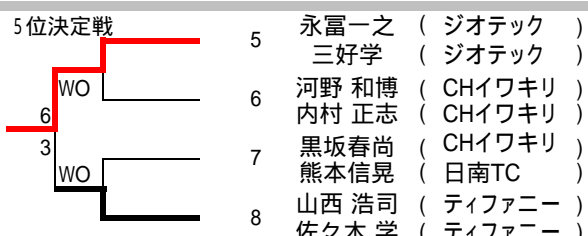

3位決定戦

5-7位決定戦

3位決定戦

5-7位決定戦

本田 充生 (ルネサンス)  
福田 秀樹 (ルネサンス)

岩切 輝美 (沖電気宮崎)  
中山 雅子 (新富TC)