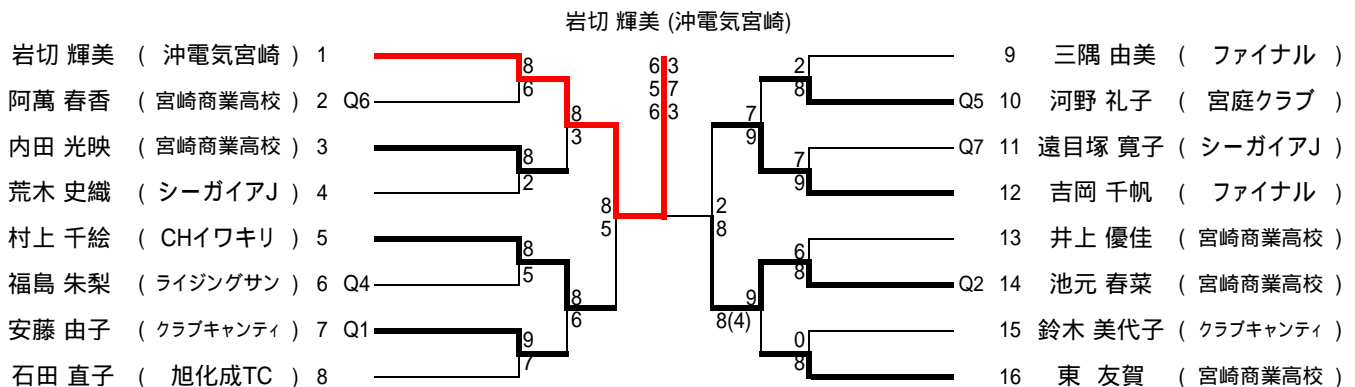

3位決定戦

5-7位決定戦

3位決定戦

5-7位決定戦

本田 充生 (ルネサンス)  
福田 秀樹 (ルネサンス)

岩切 輝美 (沖電気宮崎)  
中山 雅子 (新富TC)