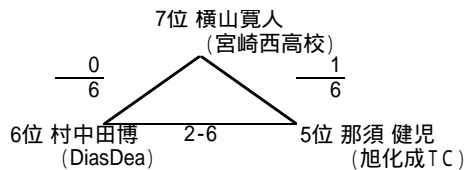

3位決定戦

5-7位決定戦

3位決定戦

5-7位決定戦

本田 充生 (ルネサンス)  
福田 秀樹 (ルネサンス)

岩切 輝美 (沖電気宮崎)  
中山 雅子 (新富TC)