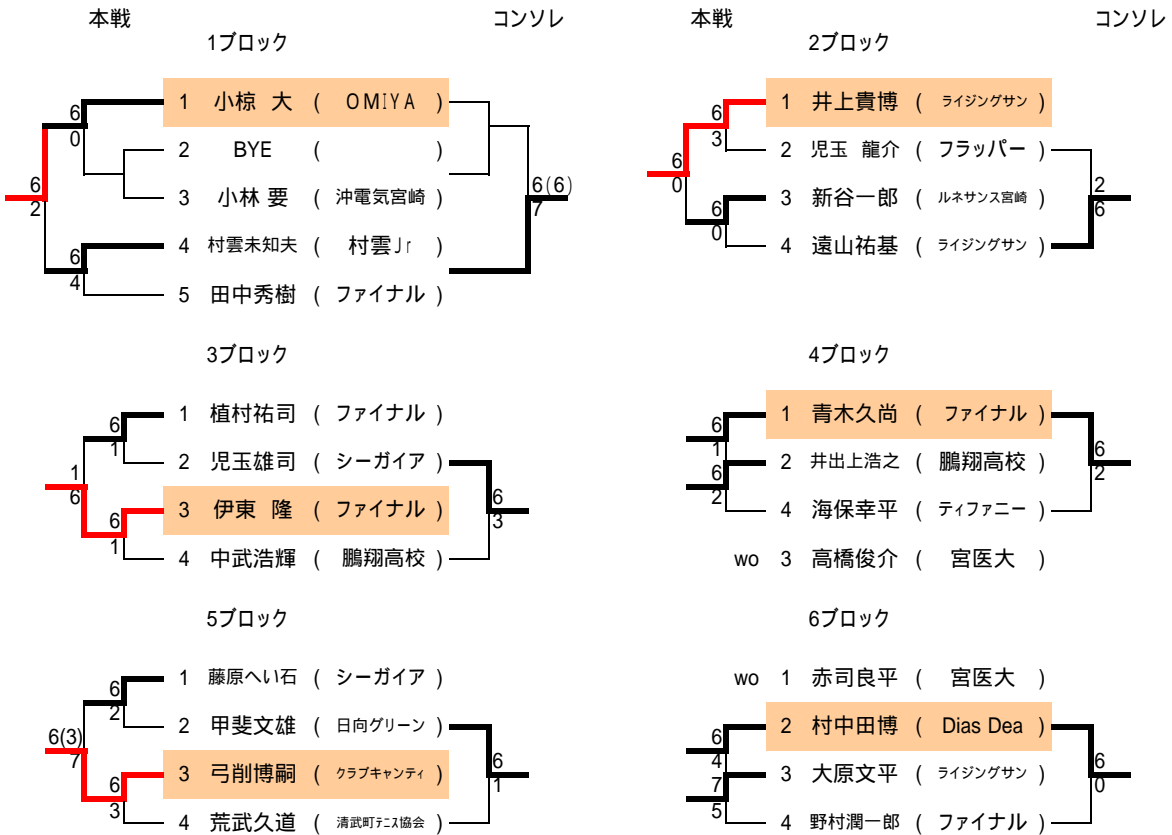

**一般男子シングルス予選**

本戦 1セットマッチ  
 コンソレ 1セットマッチ(ノーアドバンテージ)

**一般女子シングルス**