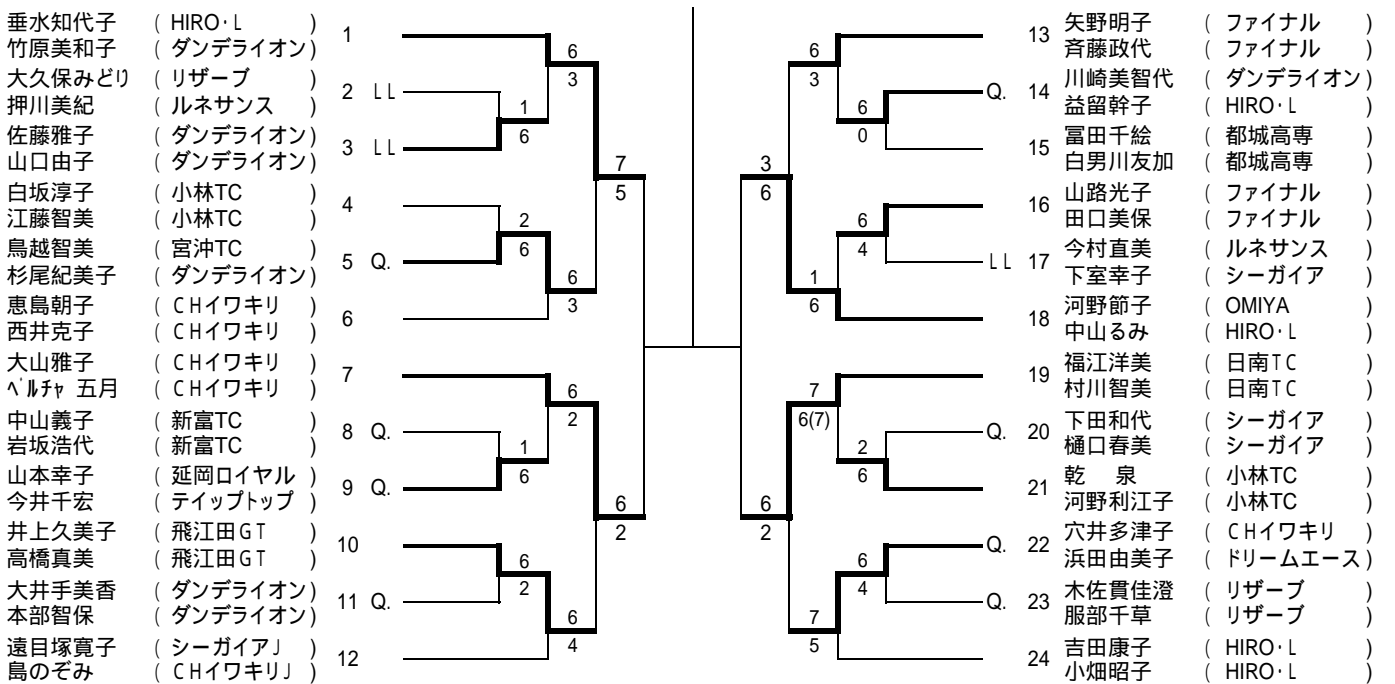

女子シングルス

女子ダブルス

棄権:高岩加代子(金日サークル)渡部智子(金日サークル)/塚尾真由美(Rena)外園奈美洋(Rena)/小川千代子(Rena)中屋敷和江(小林TC)