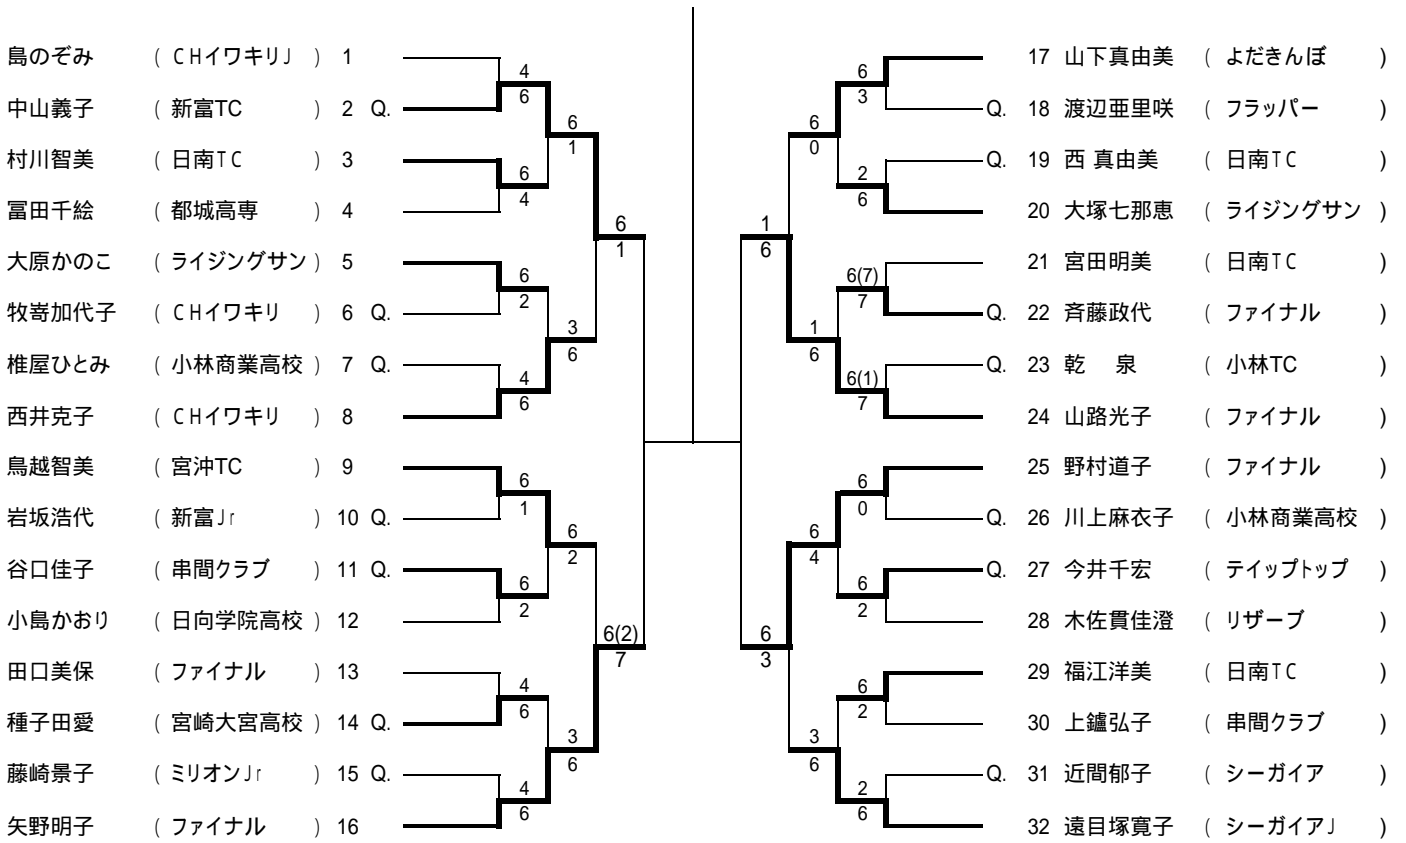

女子シングルス

女子ダブルス

棄権:高岩加代子(金日サークル)渡部智子(金日サークル)/塚尾真由美(Rena)外園奈美洋(Rena)/小川千代子(Rena)中屋敷和江(小林TC)