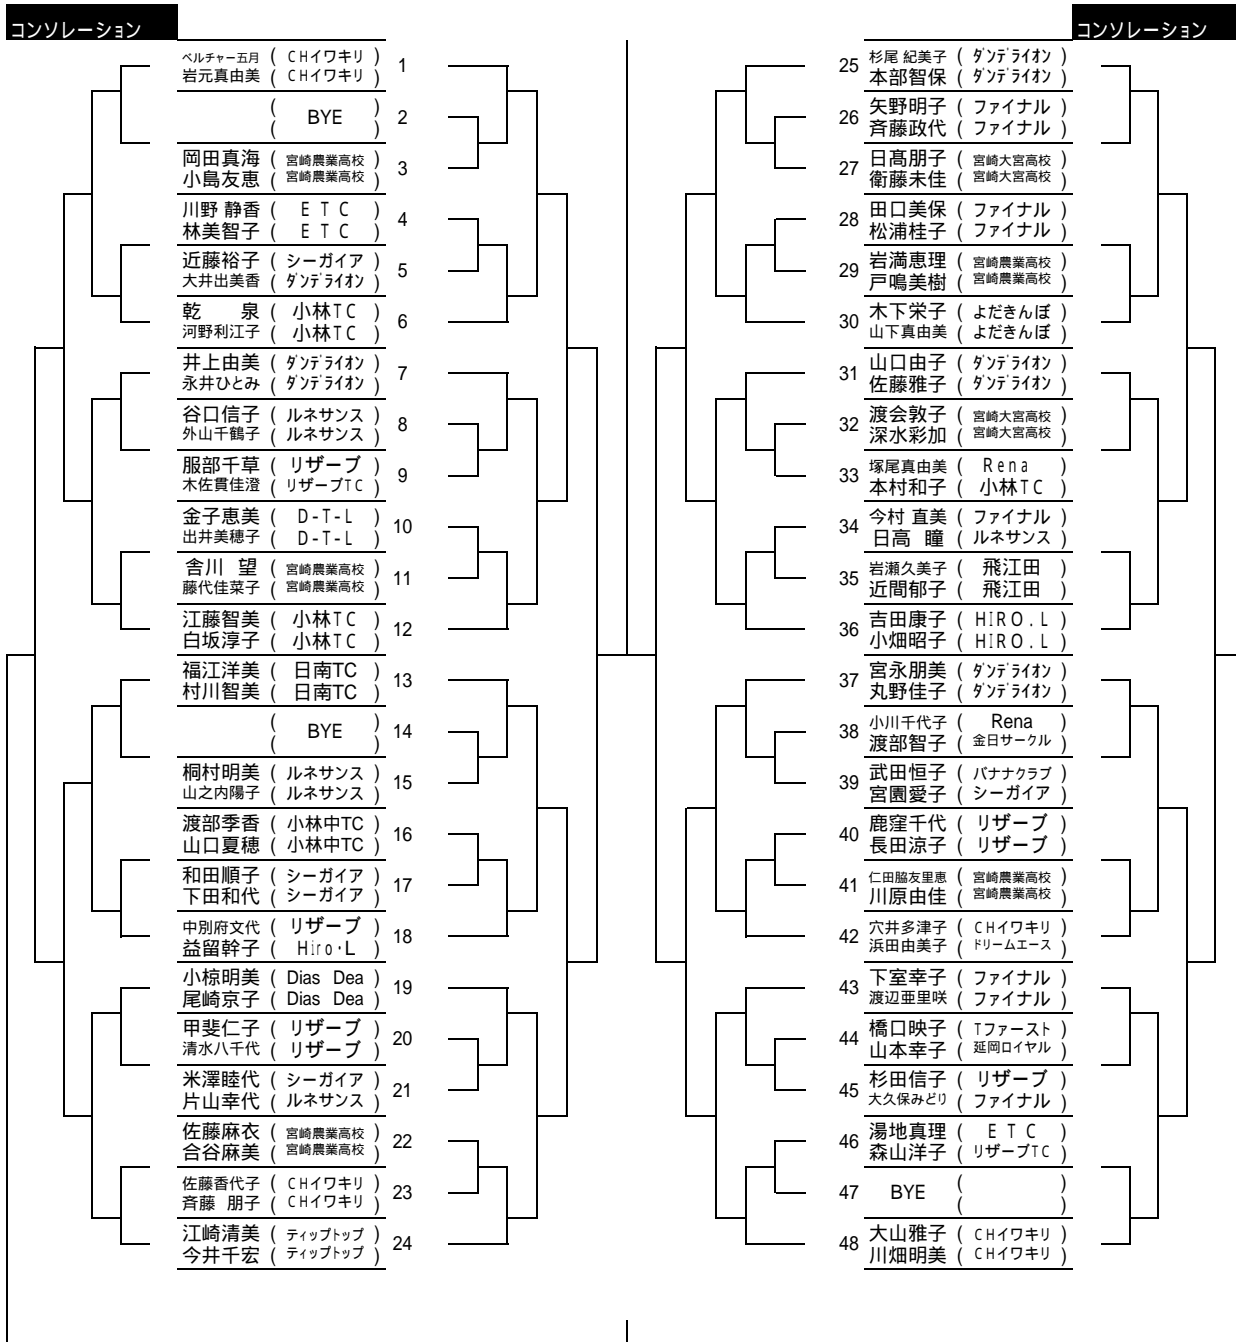

男子ダブルス1

シード

- 1.木田晶俊/長友 悟 2.西嶋浩規/北村真理人 3-4 小野茂和/吉永周平 .橋本善泰/佐藤圭吾
- 5-8 那須紘之/大部園 一彦 .中原功二/小川伸也 .石坂敏昭/蒲池典孝 .阿部 徹/松葉 勲
- 9-16 平岡史大/高橋俊介 .谷口和隆/高垣雅彦 .森 弘/佐藤 勇 .本 輝幸/湯地克仁 .黒木信介/菅竹馬 瀧澤延喜/福島啓太
瀬戸口雄大/北島 佑 .弓削貴嗣/日野竜人

男子ダブルス2

女子シングルス

シード

1.田口美保 2.宮野 瑞己 3-4 宮田明美 .今井 千宏 5-8 岡本明香 .木佐貫 佳澄 .石塚元巳 .渡辺亜里咲
 9-16.矢野明子 .柴田 由理恵 .山下真由美 .下室幸子 .村川智美 .川野 静香 .高橋真美 .今村 直美

女子ダブルス

シード

- 1.ベルチャー 五月/岩元 真由美 2.大山 雅子/川畑 明美 3-4 吉田 康子/小畑 昭子 福江洋美/村川智美
5-8. 江藤 智美/白坂 淳子 江崎清美/今井千宏 宮永 朋美/丸野 佳子 杉尾 紀美子/本部 智保
9-16.小椋 明美/尾崎 京子 山口 由子/佐藤 雅子 中別府文代/益留 幹子 木下栄子/山下真由美
井上 由美/永井ひとみ 乾 泉/河野 利江子 穴井 多津子/浜田 由美子 下室幸子/渡辺亜里咲