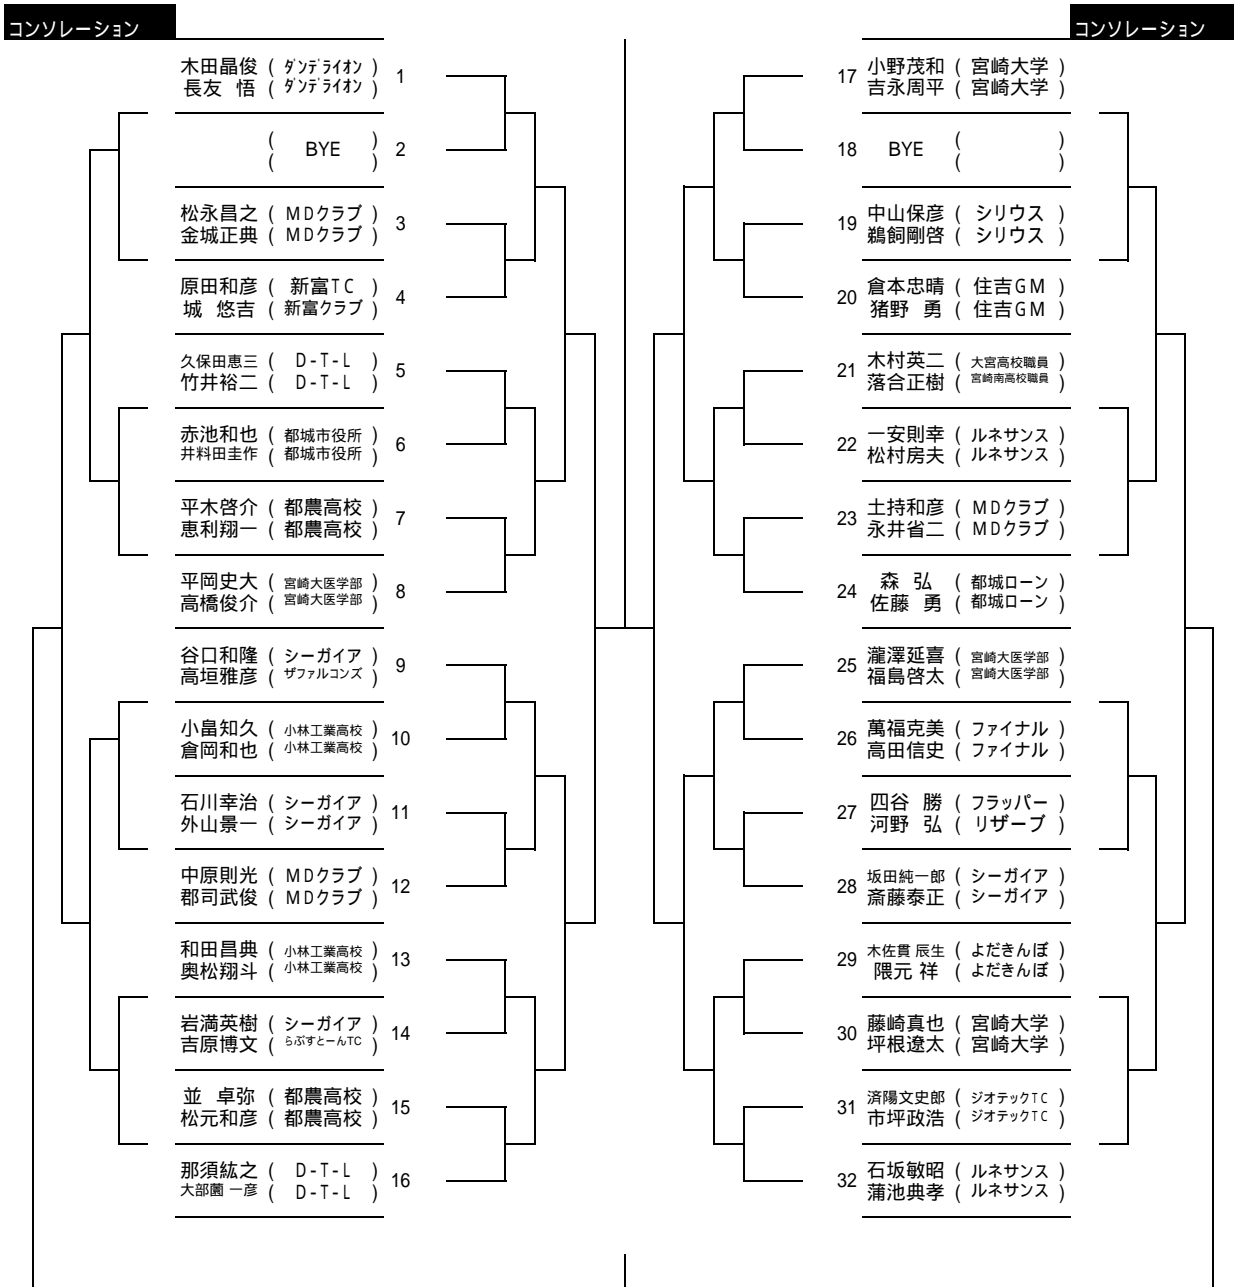

コンソレーション

コンソレーション

男子シングルス3

コンソレーション

コンソレーション

男子シングルス4

コンソレーション

コンソレーション

男子ダブルス1

シード

- 1.木田晶俊/長友 悟 2.西嶋浩規/北村真理人 3-4 小野茂和/吉永周平 .橋本善泰/佐藤圭吾
- 5-8 那須紘之/大部園 一彦 .中原功二/小川伸也 .石坂敏昭/蒲池典孝 .阿部 徹/松葉 勲
- 9-16 平岡史大/高橋俊介 .谷口和隆/高垣雅彦 .森 弘/佐藤 勇 .本 輝幸/湯地克仁 .黒木信介/菅竹馬 瀧澤延喜/福島啓太
瀬戸口雄大/北島 佑 .弓削貴嗣/日野竜人