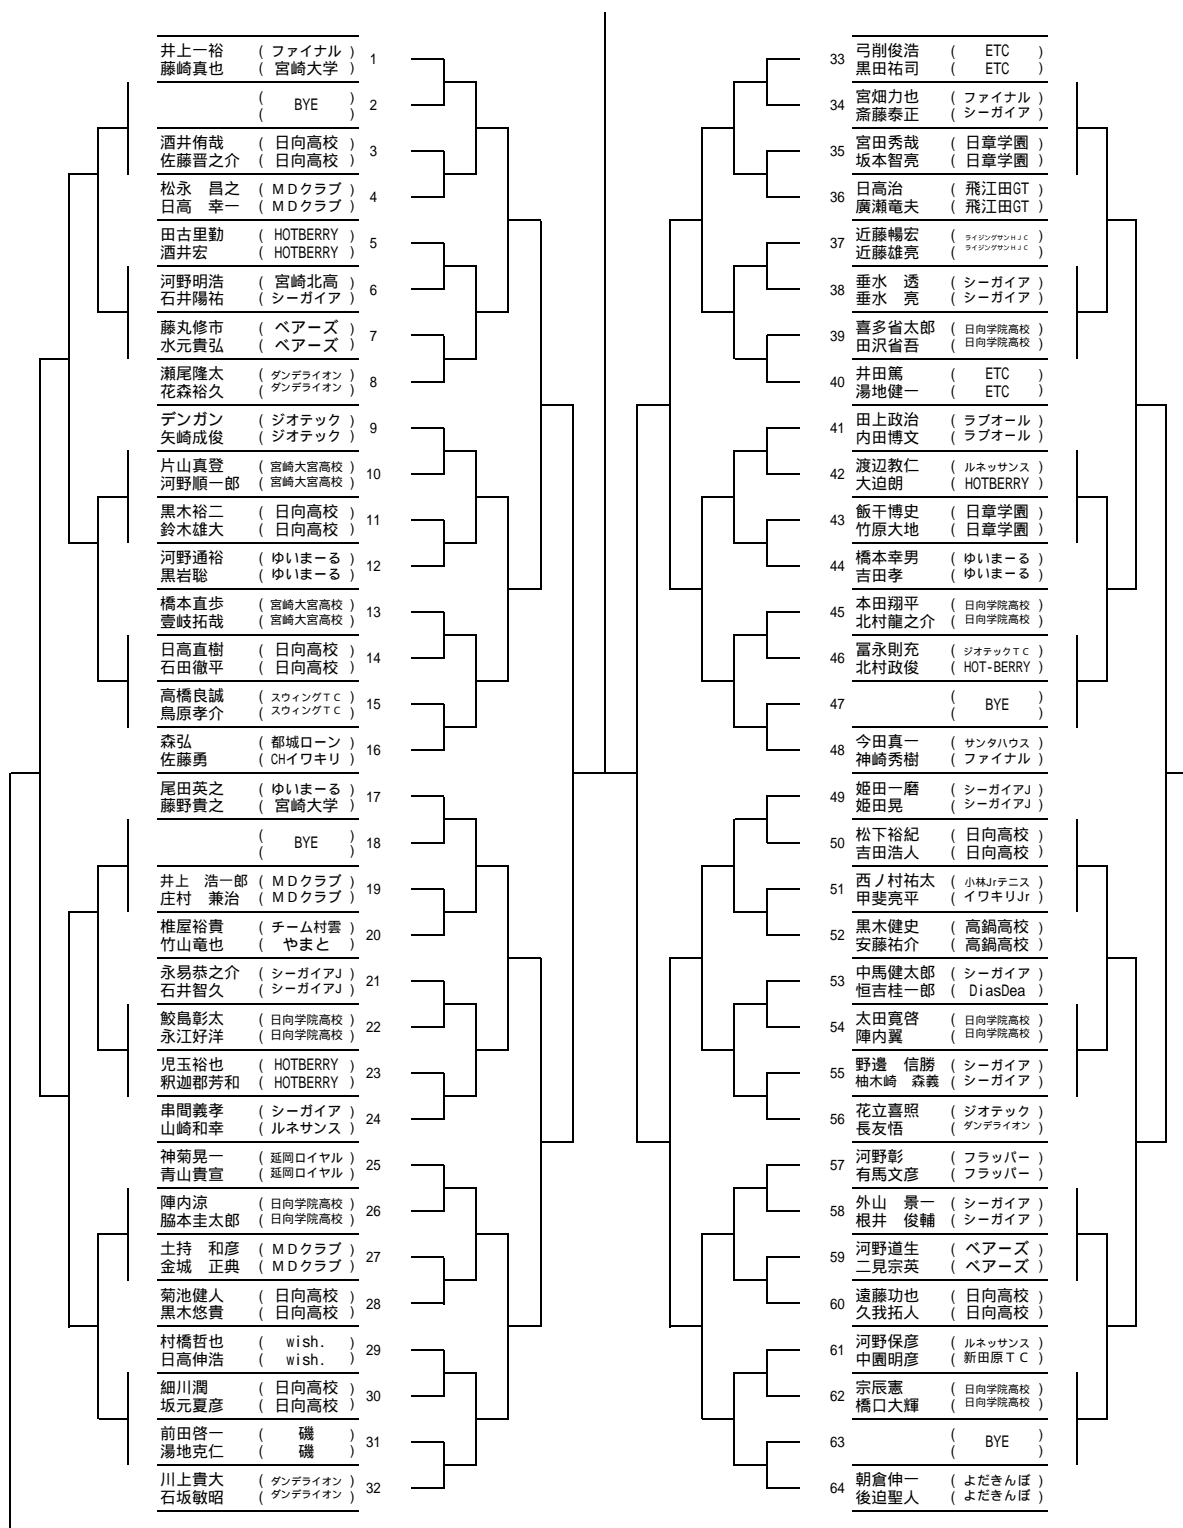

男子シングルス1

**シード** 1井上一裕 2水尾訓和 3-4金丸智朗 宇治野千尋 5-8椎屋裕貴 川上貴大 西嶋浩規 前田浩司  
 9-16 神菊晃一 宮川賢君 深野木貴志 青山貴宣 岩本太郎 石坂敏昭 北村真理人 森山千寿

男子シングルス2

女子シングルス

**シード** 1 宮田明美 2 小泉嬉子 3-4 宮野瑞己 藤崎景子 5-8 豊田知代 小園望 尾崎京子 小椋明美

9-16 平塚修子 乾 恭子 杉田信子 山下 恵 今村直美 長峯敦子 渡邊志麻 大久保みどり

男子ダブルス

シード 1 井上一裕,藤崎真也 2 朝倉伸一,後迫聖人 3-4 今田真一,神崎秀樹/尾田英之,藤野貴之  
 5-8 弓削俊浩,黒田祐司/森 弘,佐藤 勇/川上貴大,石坂敏昭/姫田一磨,姫田 晃  
 9-16 井田 篤,湯地健一/神菊晃一,青山貴宣/瀬尾隆太,花森裕久/河野彰,有馬文彦  
 田上政治,内田博文/串間義孝,山崎和幸/デンガン,矢崎成俊/花立喜照,長友悟

女子ダブルス

**シード** 1 坂田知栄子,菊池宏美 2 小椋明美,尾崎京子 3-4 大山雅子,井上久美子/大井手美香,平塚修子  
 5-8 高岩加代子,渡部智子/川崎美智代,丸野佳子/小畑昭子,山本幸子/乾 泉,河野茂子  
 9-16 山下 恵,宮野瑞己/宮田明美,柚瀬広美/長田涼子,服部千草/佐藤雅子,山口由子  
 姫野雅恵,斎藤政代/宮原洋子,今村直美/井上由美,永井ひとみ/斉藤洋子,小寺真紀