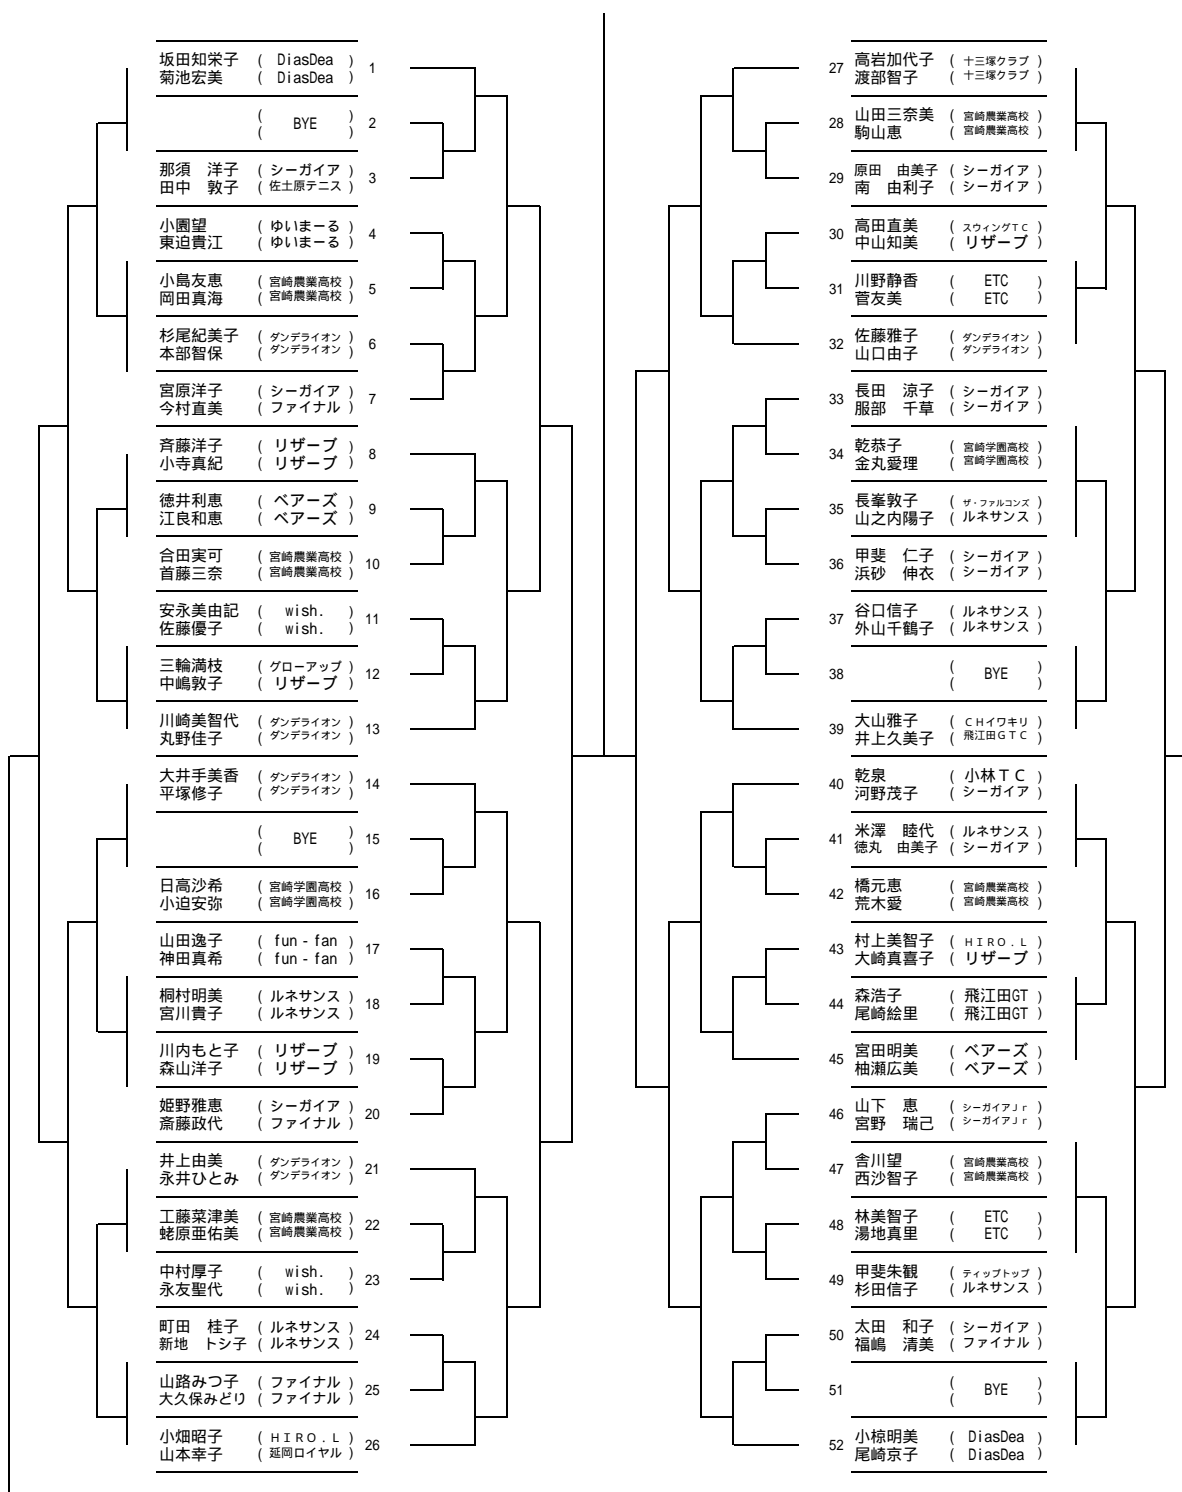

男子シングルス1

**シード** 1井上一裕 2水尾訓和 3-4金丸智朗 宇治野千尋 5-8椎屋裕貴 川上貴大 西嶋浩規 前田浩司  
 9-16 神菊晃一 宮川賢君 深野木貴志 青山貴宣 岩本太郎 石坂敏昭 北村真理人 森山千寿

男子シングルス2

女子シングルス

**シード** 1 宮田明美 2 小泉嬉子 3-4 宮野瑞己 藤崎景子 5-8 豊田知代 小園望 尾崎京子 小椋明美

9-16 平塚修子 乾 恭子 杉田信子 山下 恵 今村直美 長峯敦子 渡邊志麻 大久保みどり

男子ダブルス

シード 1 井上一裕,藤崎真也 2 朝倉伸一,後迫聖人 3-4 今田真一,神崎秀樹/尾田英之,藤野貴之  
 5-8 弓削俊浩,黒田祐司/森 弘,佐藤 勇/川上貴大,石坂敏昭/姫田一磨,姫田 晃  
 9-16 井田 篤,湯地健一/神菊晃一,青山貴宣/瀬尾隆太,花森裕久/河野彰,有馬文彦  
 田上政治,内田博文/串間義孝,山崎和幸/デンガン,矢崎成俊/花立喜照,長友悟

女子ダブルス

**シード** 1 坂田知栄子,菊池宏美 2 小椋明美,尾崎京子 3-4 大山雅子,井上久美子/大井手美香,平塚修子  
 5-8 高岩加代子,渡部智子/川崎美智代,丸野佳子/小畑昭子,山本幸子/乾 泉,河野茂子  
 9-16 山下 恵,宮野瑞己/宮田明美,柚瀬広美/長田涼子,服部千草/佐藤雅子,山口由子  
 姫野雅恵,斎藤政代/宮原洋子,今村直美/井上由美,永井ひとみ/斉藤洋子,小寺真紀